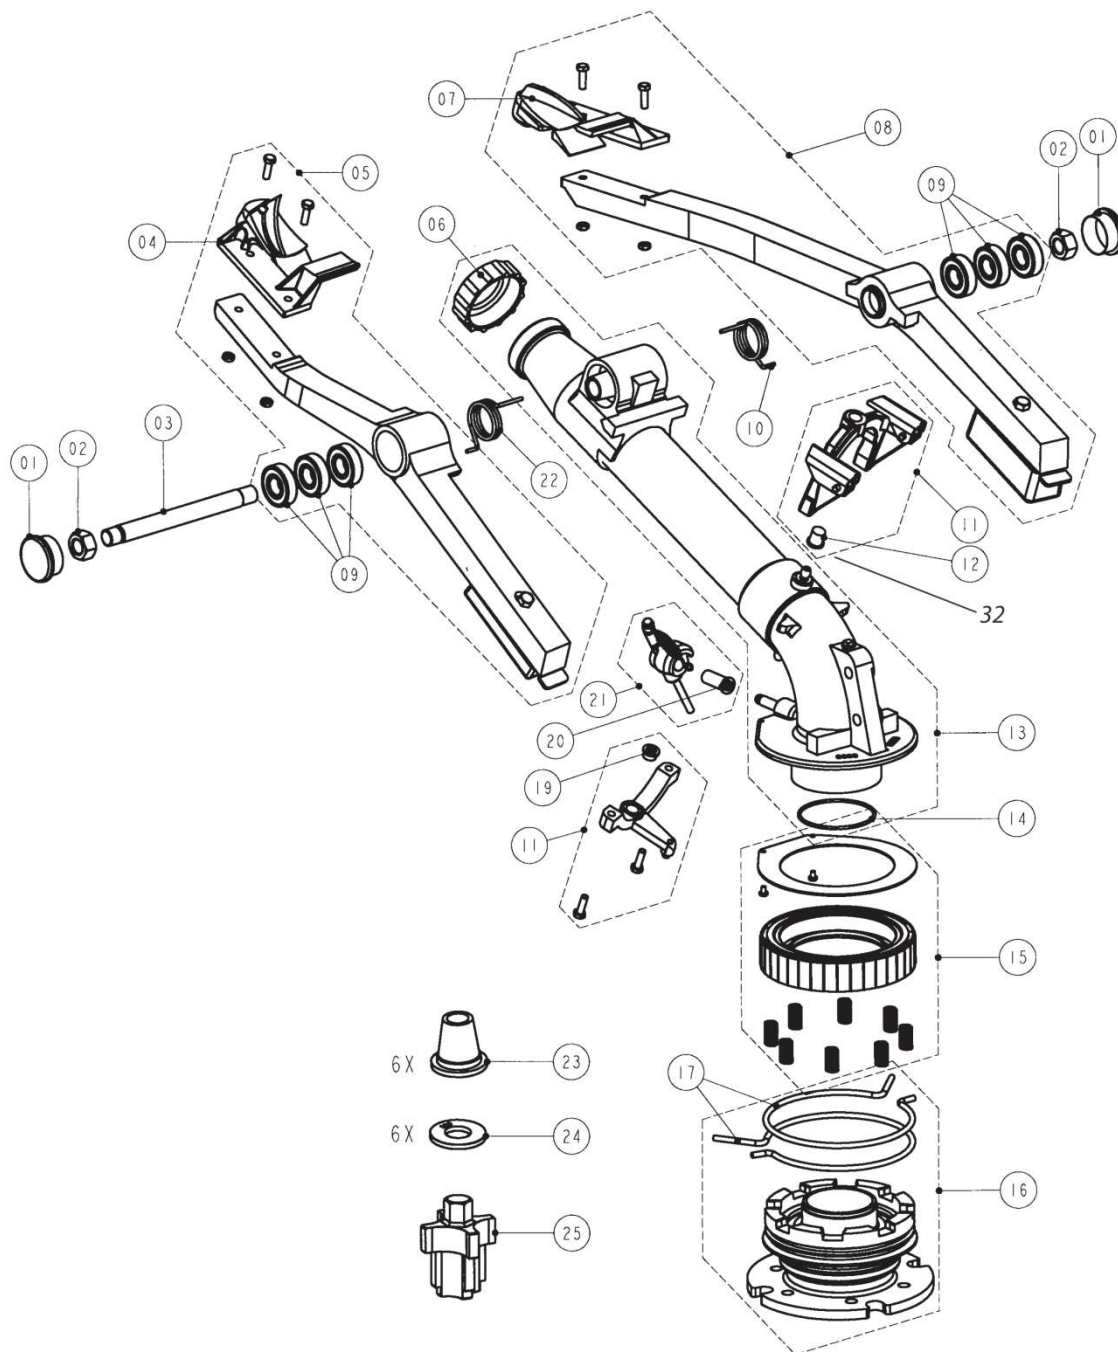

ΚΑΝΟΝΙ 1005Μ ΓΡΗΓΟΡΗΣ ΕΠΑΝΑΦΟΡΑΣ

No		Κωδικός	Περιγραφή	Τιμή
2		72-101572	Τσιμούχα Κουτάλας	3,00
19		71-P00337D3	Προφυλακτήρας	2.00
30		71-102181	Ντίζα	30.00
31		71-100943	Ελαστικό κρούσης	25.40
33		71-P00524	Βίδα ρύθμισης κουτάλας	4.15
37		71-102158	Oring 65x4mm	1.25
38		71-102150	Φρένο	14.00
39		71-108956	Δίσκος φρένου	50.00
40		71-101523ΕΛ	Ελατήρια φρένου (σετ 3 τεμαχίων)	7,00
46		71-102157	Παξιμάδι βάσης μπρούτζινο 72.5mm	45.00
47		71-102155	Oring 85.09x5.33mm	2.80
48		71-102156	Βάση	92,00
52		71-P00350	Φωλιά ρουλεμάν	140,00
54		71-102182	Ελατήριο επαναφοράς	7,10
62		71-101527	Δαχτυλίδι μπρούτζινο	7.00
102		71-P00653	Τερματικό αριστερό	39,00
103		71-P00652	Σετ παρακολούθησης	95.00
104		71-P00651D3	Κουτάλα αριστερή κομπλέ 3d printed	140.00
107		71-P00518	Φτερό χωρίς χτενάκι	55.00
		PE-1005-64	Χτενάκι δεξί	23.00
108		71-P00149	Κουτάλα δεξιά κομπλέ	220,00
111		71-P00654	Τερματικό Δεξί	39,00
113			Ανοξείδωτη ροδέλα ακροφύσιο	6,00
114		71-102138	Σετ Κώνου + ανοξείδωτες ροδέλες	130,00
114		71-102138A	Παξιμάδι ακροφυσίου	36,00
		720-07-2085	Ακροφύσια inox 26mm	
		720-07-2084	Ακροφύσια inox 28mm	
		720-20-2083	Ακροφύσια inox 30mm	

ΚΑΝΟΝΙ SR2005 ΑΡΓΗΣ ΕΠΑΝΑΦΟΡΑΣ