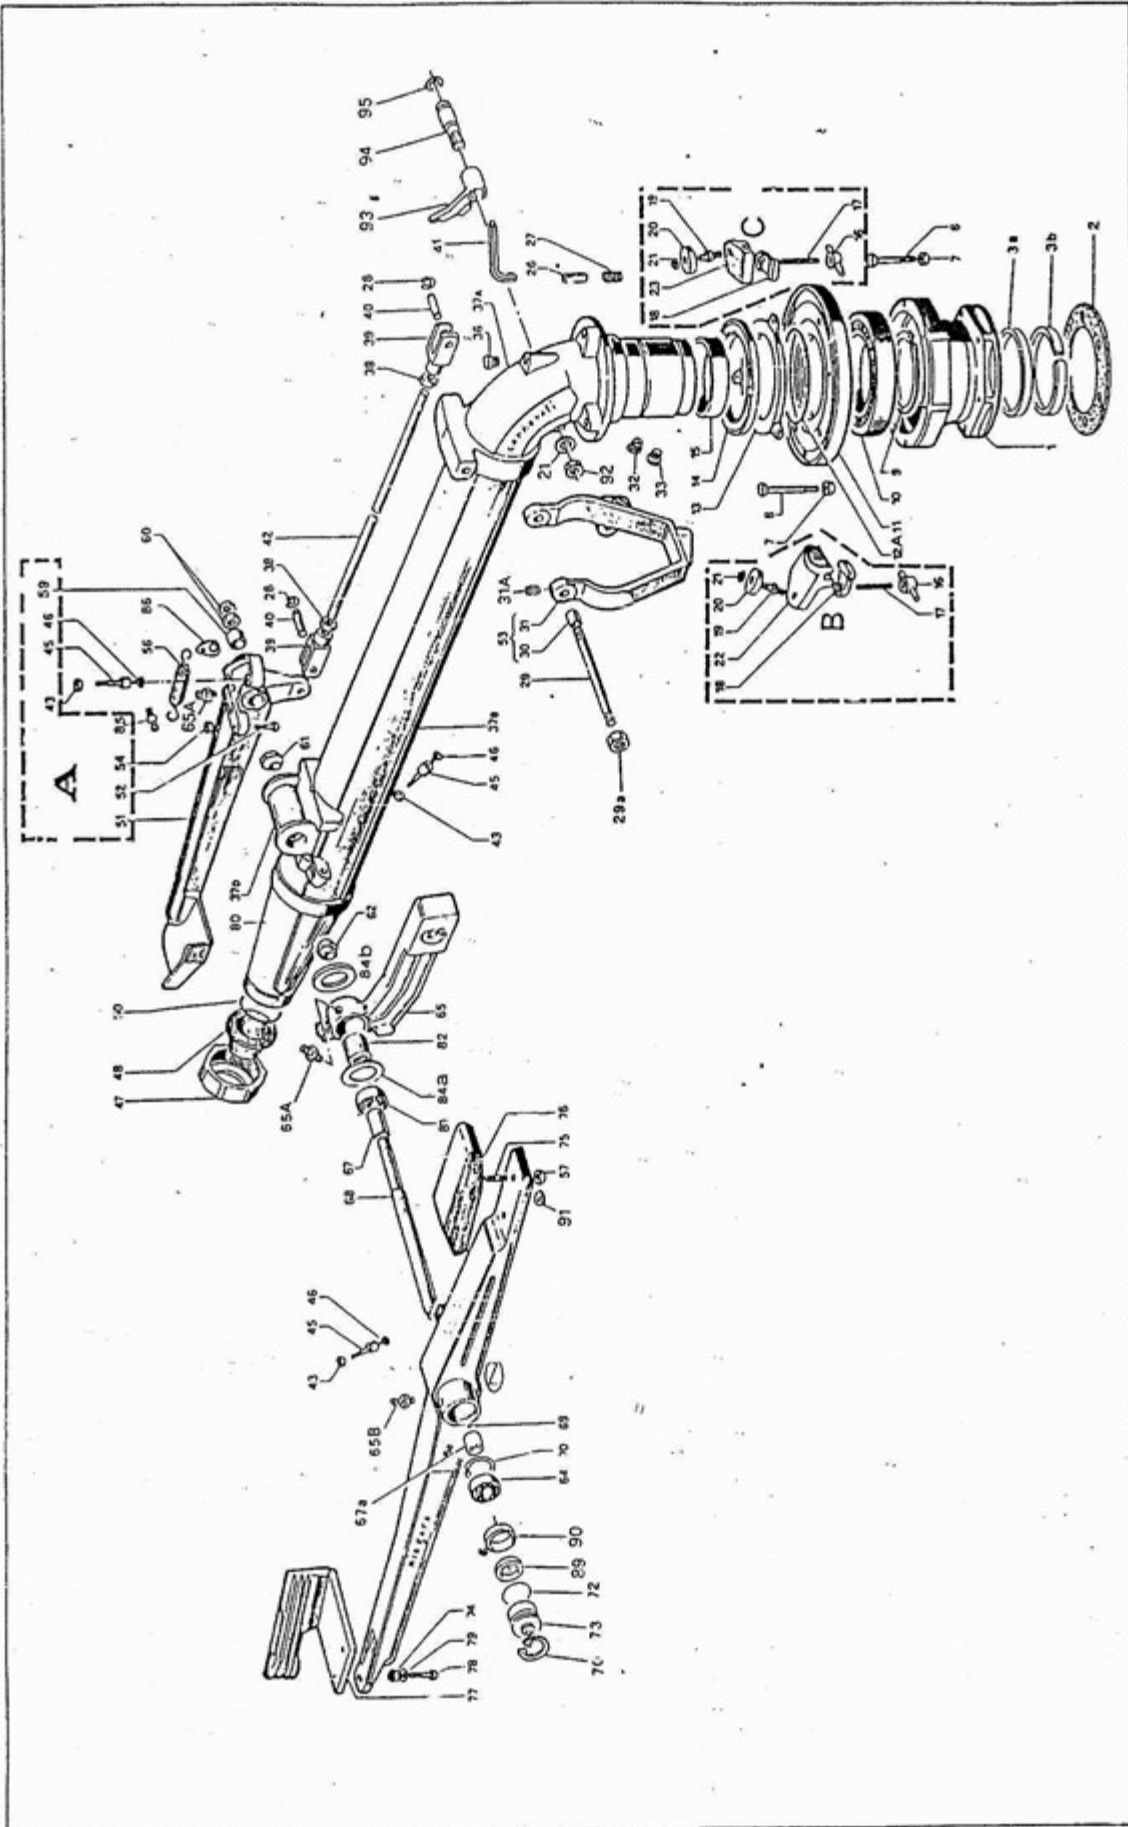

PAG.

Irrigatore NIAGARA 90-80-60

pioggia carnevali s.p.a.