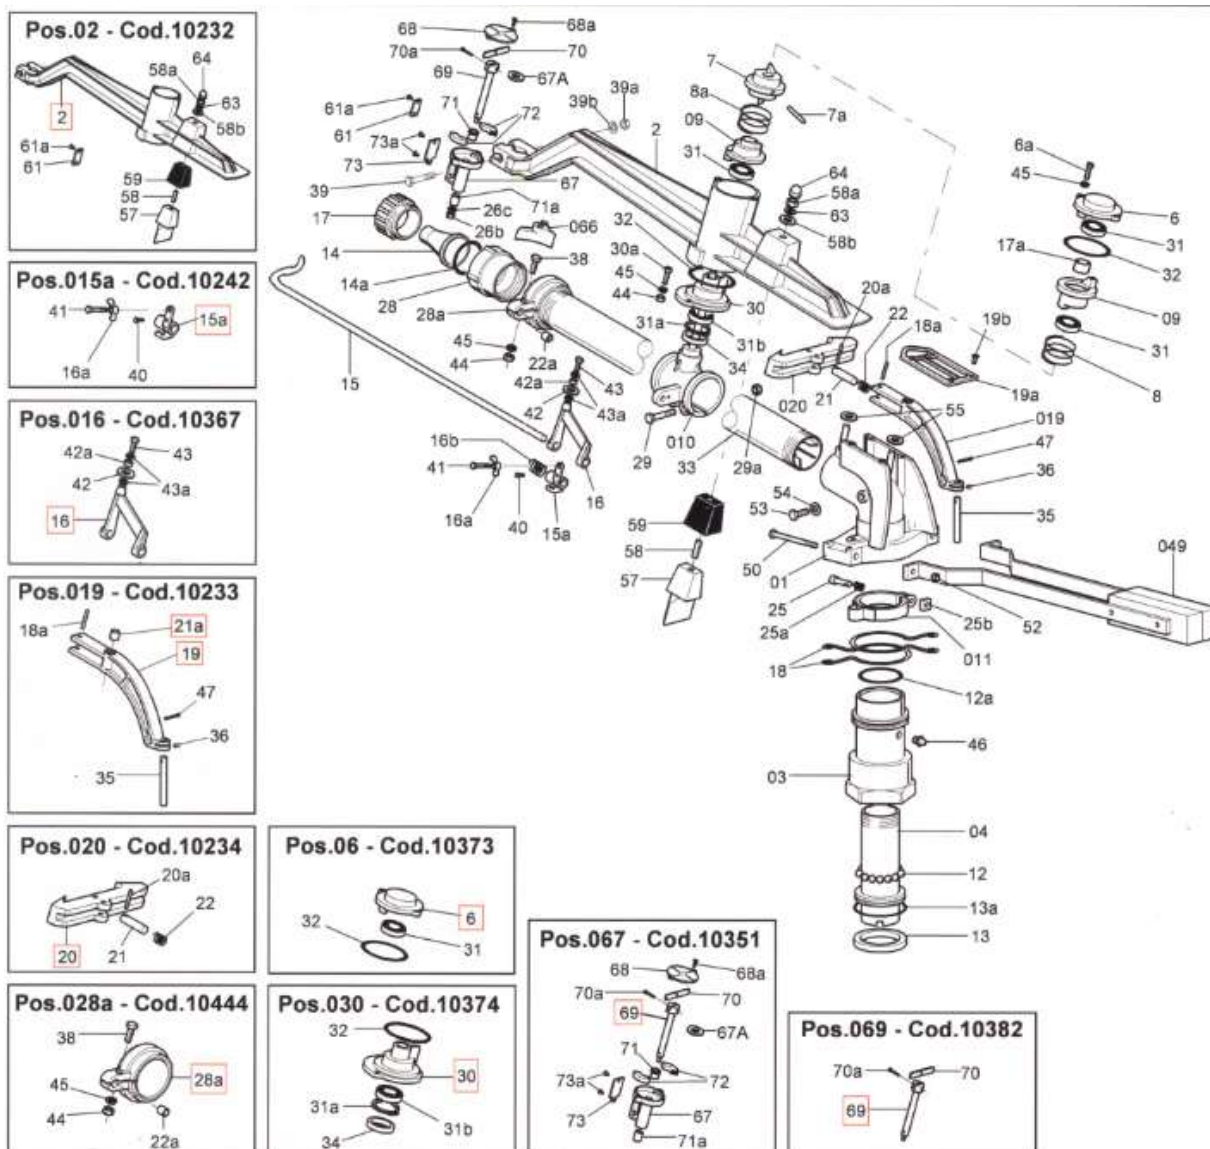

**ΑΝΤΑΛΛΑΚΤΙΚΑ RANGER**

**ΕΞΑΡΤΗΜΑΤΑ RANGER**

	No	Τιμή		No	Τιμή
	03	125		19a	18.00
	04	75		20	10.00
	06	42		21	2.20
	07	3.20		22	2.00
	08 Επάνω 8 σπείρες	4.20		22a	1.65

	08α Κάτω 9 σπείρες	4.20		26	1,80
	09	14.70		27	15,00
	10	38.00		28	70,00
	11	28.00		28a	38.00
	12 Μπίλια	0.35		30	31.00
	12a Oring	1.18		33	83.50
	13	5.30		34	9.00
	14-18 14-20 14-22 14-24	2,10		42	2.30
	14-14G 14-16G 14-26G 14-28G 14-30G	6,50		42a	0.80
	15 διασπαστήρας	10.40		57	14.00
	15a	20.60		59	2.00
	16	21,50		73	9.80
	16b	5,00		66	13,00
	17 17a	11.00		67	110.00
	18	22.00		68	0.65
	19	35.00		72	3.00

**SR150**

**Ανταλλακτικά Nelson SR150**

	84-17	8.50
	84-02 10-068	85.00
	90-39	23.00
	63-71	41.00
	84-31	30.50
	84-32	30.50
	84-51	270.00
	84-70	4.65
	66-00	8.80
	81-25	85.00
	83-54	27.00
	84-33	65.00
	84-65	35.00
	720-07- 2171	
	93-17-26G	40.00
	93-17-28G	40.00
	93-17-30G	40.00
	93-17-18	8.00
	93-17-20	8.00
	93-17-22	8.00
	93-17-24	8.00
	93-17-26	8.00
	93-17-28	8.00
	93-17-30	8.00
	93-17-32	8.00
93-17-34	8.00	
	22-17-20	3.80
	22-17-22	3.80
	22-17-24	3.80
	22-17-26	3.80
	22-17-28	3.80
	22-17-30	3.80
	22-17-32	3.80
	22-94-17	90,00