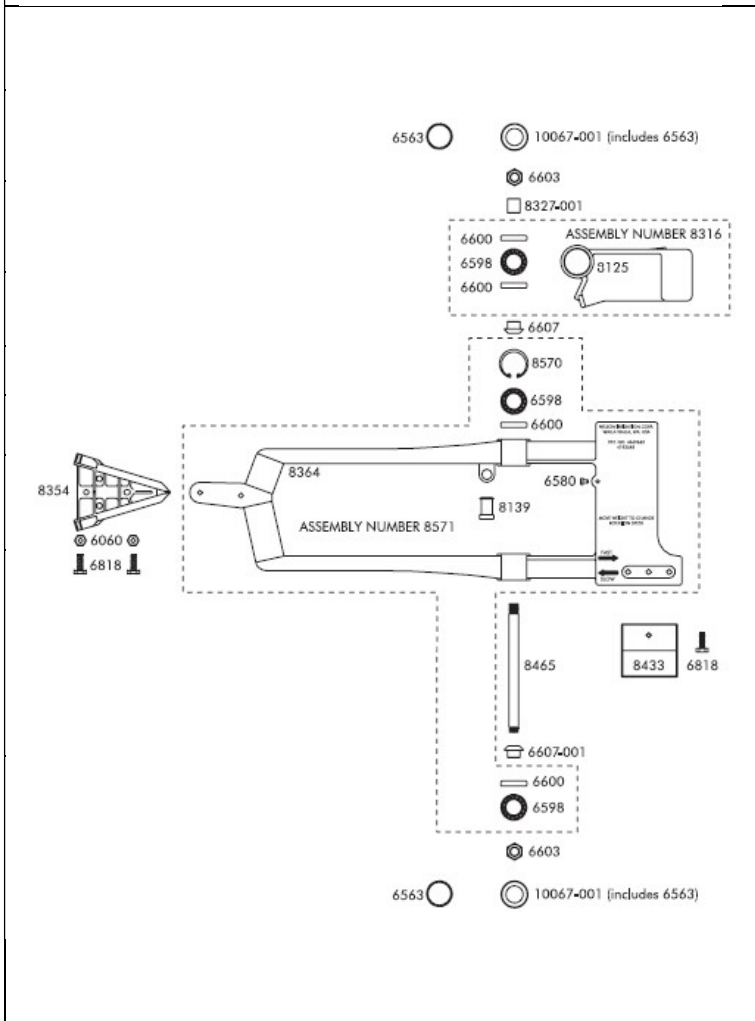

## Nelson F150

F150	Κωδικός	Τιμή
	60-23	3.25
	60-57	65.00
	60-61	23.50
	62-47	155.00
	62-49	270.00
	62-68	38.50
	62-73	47.00
	62-86 (2" UNF)	42.00
	63-49	8.80
	63-55	26.60
	63-56	56.00
	62-71	21,00
	63-71	22.40
	64-10	150,00
	64-37	200,00
	64-38	140,00

**SR150**

**Ανταλλακτικά Nelson SR150**

	84-17	8.50
	84-02 10-068	85.00
	90-39	23.00
	63-71	41.00
	84-31	30.50
	84-32	30.50
	84-51	270.00
	84-70	4.65
	66-00	8.80
	81-25	85.00
	83-54	27.00
	84-33	65.00
	84-65	35.00
	720-07- 2171	
	93-17-26G	40.00
	93-17-28G	40.00
	93-17-30G	40.00
	93-17-18	8.00
	93-17-20	8.00
	93-17-22	8.00
	93-17-24	8.00
	93-17-26	8.00
	93-17-28	8.00
	93-17-30	8.00
	93-17-32	8.00
93-17-34	8.00	
	22-17-20	3.80
	22-17-22	3.80
	22-17-24	3.80
	22-17-26	3.80
	22-17-28	3.80
	22-17-30	3.80
	22-17-32	3.80
	22-94-17	90,00