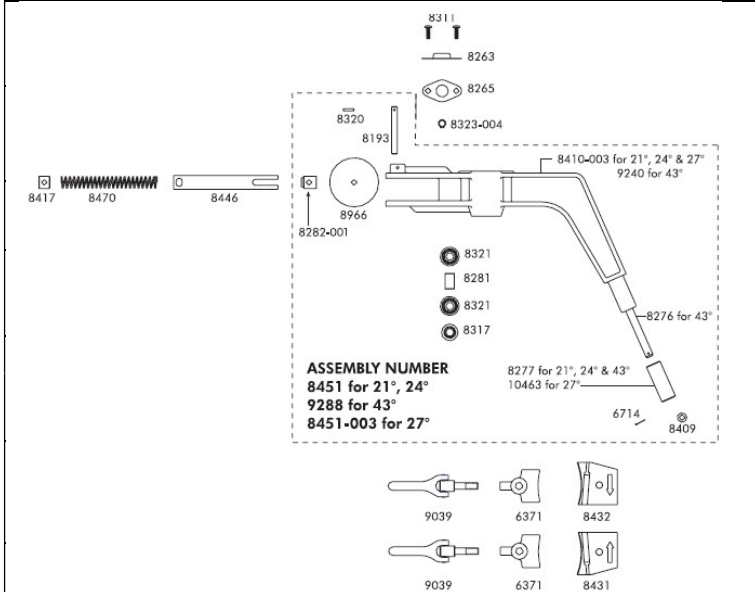

## Nelson F150

F150	Κωδικός	Τιμή
	60-23	3.25
	60-57	65.00
	60-61	23.50
	62-47	155.00
	62-49	270.00
	62-68	38.50
	62-73	47.00
	62-86 (2" UNF)	42.00
	63-49	8.80
	63-55	26.60
	63-56	56.00
	62-71	21,00
	63-71	22.40
	64-10	150,00
	64-37	200,00
	64-38	140,00

**SR150**

**Ανταλλακτικά Nelson SR150**

	84-17	8.50
	84-02 10-068	85.00
	90-39	23.00
	63-71	41.00
	84-31	30.50
	84-32	30.50
	84-51	270.00
	84-70	4.65
	66-00	8.80
	81-25	85.00
	83-54	27.00
	84-33	65.00
	84-65	35.00
	720-07- 2171	
	93-17-26G	40.00
	93-17-28G	40.00
	93-17-30G	40.00
	93-17-18	8.00
	93-17-20	8.00
	93-17-22	8.00
	93-17-24	8.00
	93-17-26	8.00
	93-17-28	8.00
	93-17-30	8.00
	93-17-32	8.00
93-17-34	8.00	
	22-17-20	3.80
	22-17-22	3.80
	22-17-24	3.80
	22-17-26	3.80
	22-17-28	3.80
	22-17-30	3.80
	22-17-32	3.80
	22-94-17	90,00

**NELSON® SR150**

		85-89	255.00
			94-18

	Κωδ	Τιμή									
<p><b>ASSEMBLY NUMBER</b>  <b>8458 NELSON FLG. CONN.</b>  <b>8794 METRIC FLG. CONN.</b>  <b>10323-001 ANSI/DIN FLG. CONN.</b></p> <table border="1"> <thead> <tr> <th>NELSON FLANGE</th> <th>METRIC FLANGE</th> <th>ANSI/DIN FLANGE</th> </tr> </thead> <tbody> <tr> <td>10069*</td> <td>10071*</td> <td>10322-001*</td> </tr> <tr> <td>8462</td> <td>8462</td> <td>10153-001</td> </tr> </tbody> </table> <p>* Flange assembly includes 8475</p>	NELSON FLANGE	METRIC FLANGE	ANSI/DIN FLANGE	10069*	10071*	10322-001*	8462	8462	10153-001		
	NELSON FLANGE	METRIC FLANGE	ANSI/DIN FLANGE								
	10069*	10071*	10322-001*								
	8462	8462	10153-001								
		65-48	0.60								
		81-39	4.70								
		83-71	70.00								
		83-71-D3	40.00								
		83-72	32.00								
		83-73	30.00								
		84-00	235.00								
		84-59	330.00								
		84-61	1.50								
		84-73	6.00								
	84-74	1.70									
	8475-001	2.40									