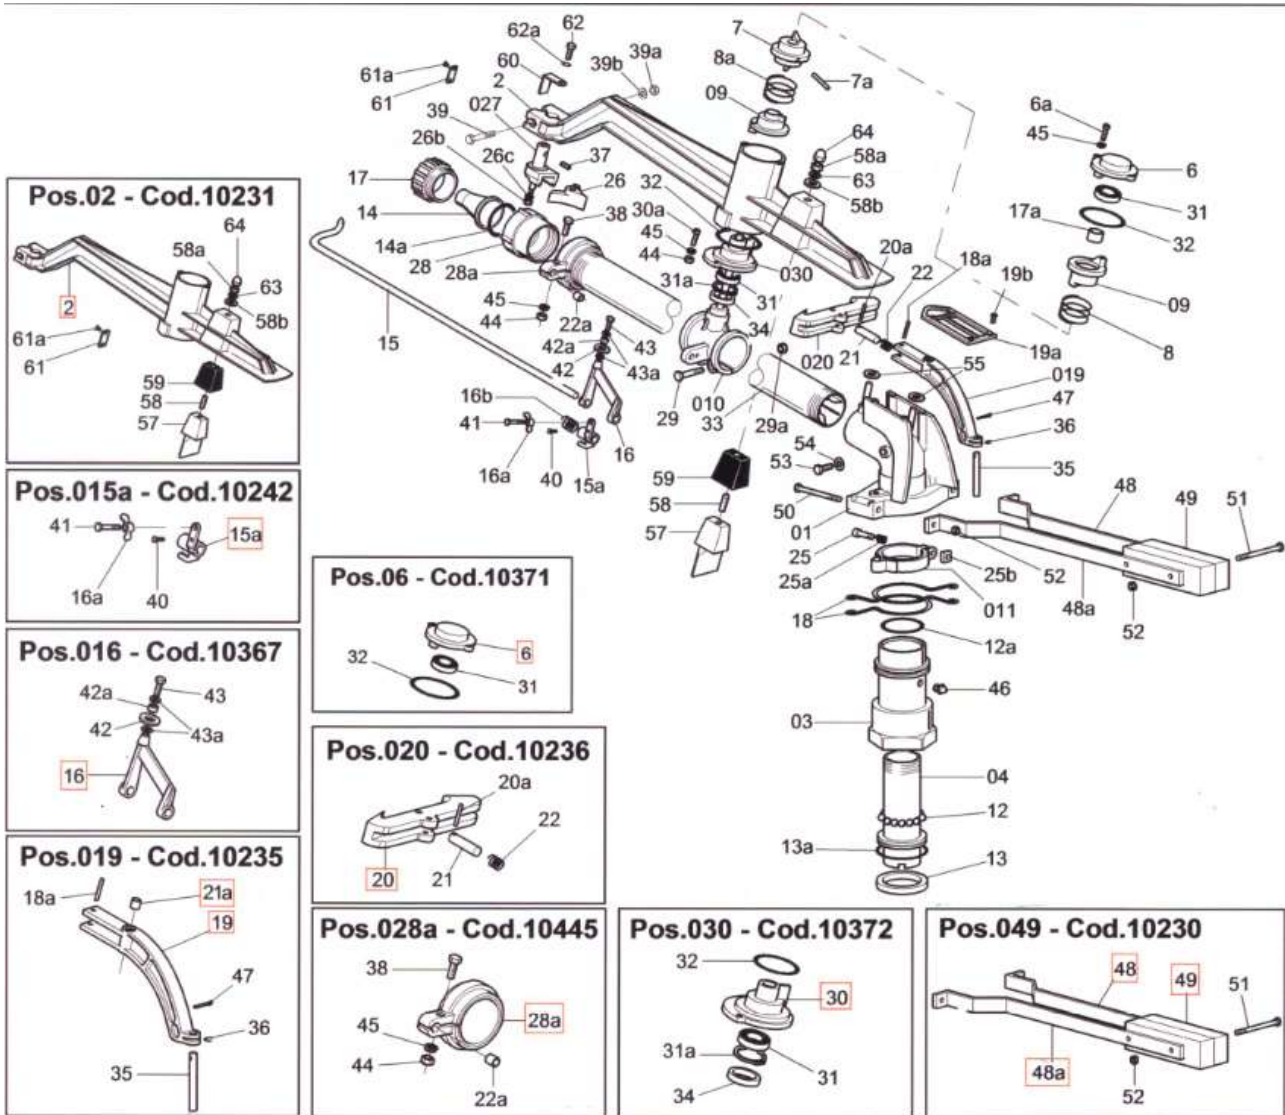

**ΑΝΤΑΛΛΑΚΤΙΚΑ RANGER**

**ΕΞΑΡΤΗΜΑΤΑ RANGER**

	No	Τιμή		No	Τιμή
	03	125		19a	18.00
	04	75		20	10.00
	06	42		21	2.20
	07	3.20		22	2.00
	08 Επάνω 8 σπείρες	4.20		22a	1.65

	08α Κάτω 9 σπείρες	4.20		26	1,80
	09	14.70		27	15,00
	10	38.00		28	70,00
	11	28.00		28a	38.00
	12 Μπίλια	0.35		30	31.00
	12a Oring	1.18		33	83.50
	13	5.30		34	9.00
	14-18 14-20 14-22 14-24	2,10		42	2.30
	14-14G 14-16G 14-26G 14-28G 14-30G	6,50		42a	0.80
	15 διασπαστήρας	10.40		57	14.00
	15a	20.60		59	2.00
	16	21,50		73	9.80
	16b	5,00		66	13,00
	17 17a	11.00		67	110.00
	18	22.00		68	0.65
	19	35.00		72	3.00

## ΕΞΑΡΤΗΜΑΤΑ ΣΥΝΚΡΟ

	No	Τιμή		No	Τιμή
	03	125.00		18	20.00
	04	58.00		21	2.20
				22	0.80

	06	37		27	15,00
	07	3.00		28	50.00
	08 Επάνω 9 σπείρες	4.50		28a	22.00
	08A Κάτω 10 σπείρες	4.50		57	14.00
	09	14.70		59	2.00
	10	46.50		26	1.80
	20	9.50		28	34.00
	11	28.60		28a	32.00
	13	7.00		30	28.00
	14-12G 14-14G 14-16G 14-18G 14-20G 14-22G 14-24G	5.30		33	62.00
	17	3.00		34	1.80
				60	10,50

**SR150**

**Ανταλλακτικά Nelson SR150**

	84-17	8.50
	84-02 10-068	85.00
	90-39	23.00
	63-71	41.00
	84-31	30.50
	84-32	30.50
	84-51	270.00
	84-70	4.65
	66-00	8.80
	81-25	85.00
	83-54	27.00
	84-33	65.00
	84-65	35.00
	720-07- 2171	
	93-17-26G	40.00
	93-17-28G	40.00
	93-17-30G	40.00
	93-17-18	8.00
	93-17-20	8.00
	93-17-22	8.00
	93-17-24	8.00
	93-17-26	8.00
	93-17-28	8.00
	93-17-30	8.00
	93-17-32	8.00
93-17-34	8.00	
	22-17-20	3.80
	22-17-22	3.80
	22-17-24	3.80
	22-17-26	3.80
	22-17-28	3.80
	22-17-30	3.80
	22-17-32	3.80
	22-94-17	90,00