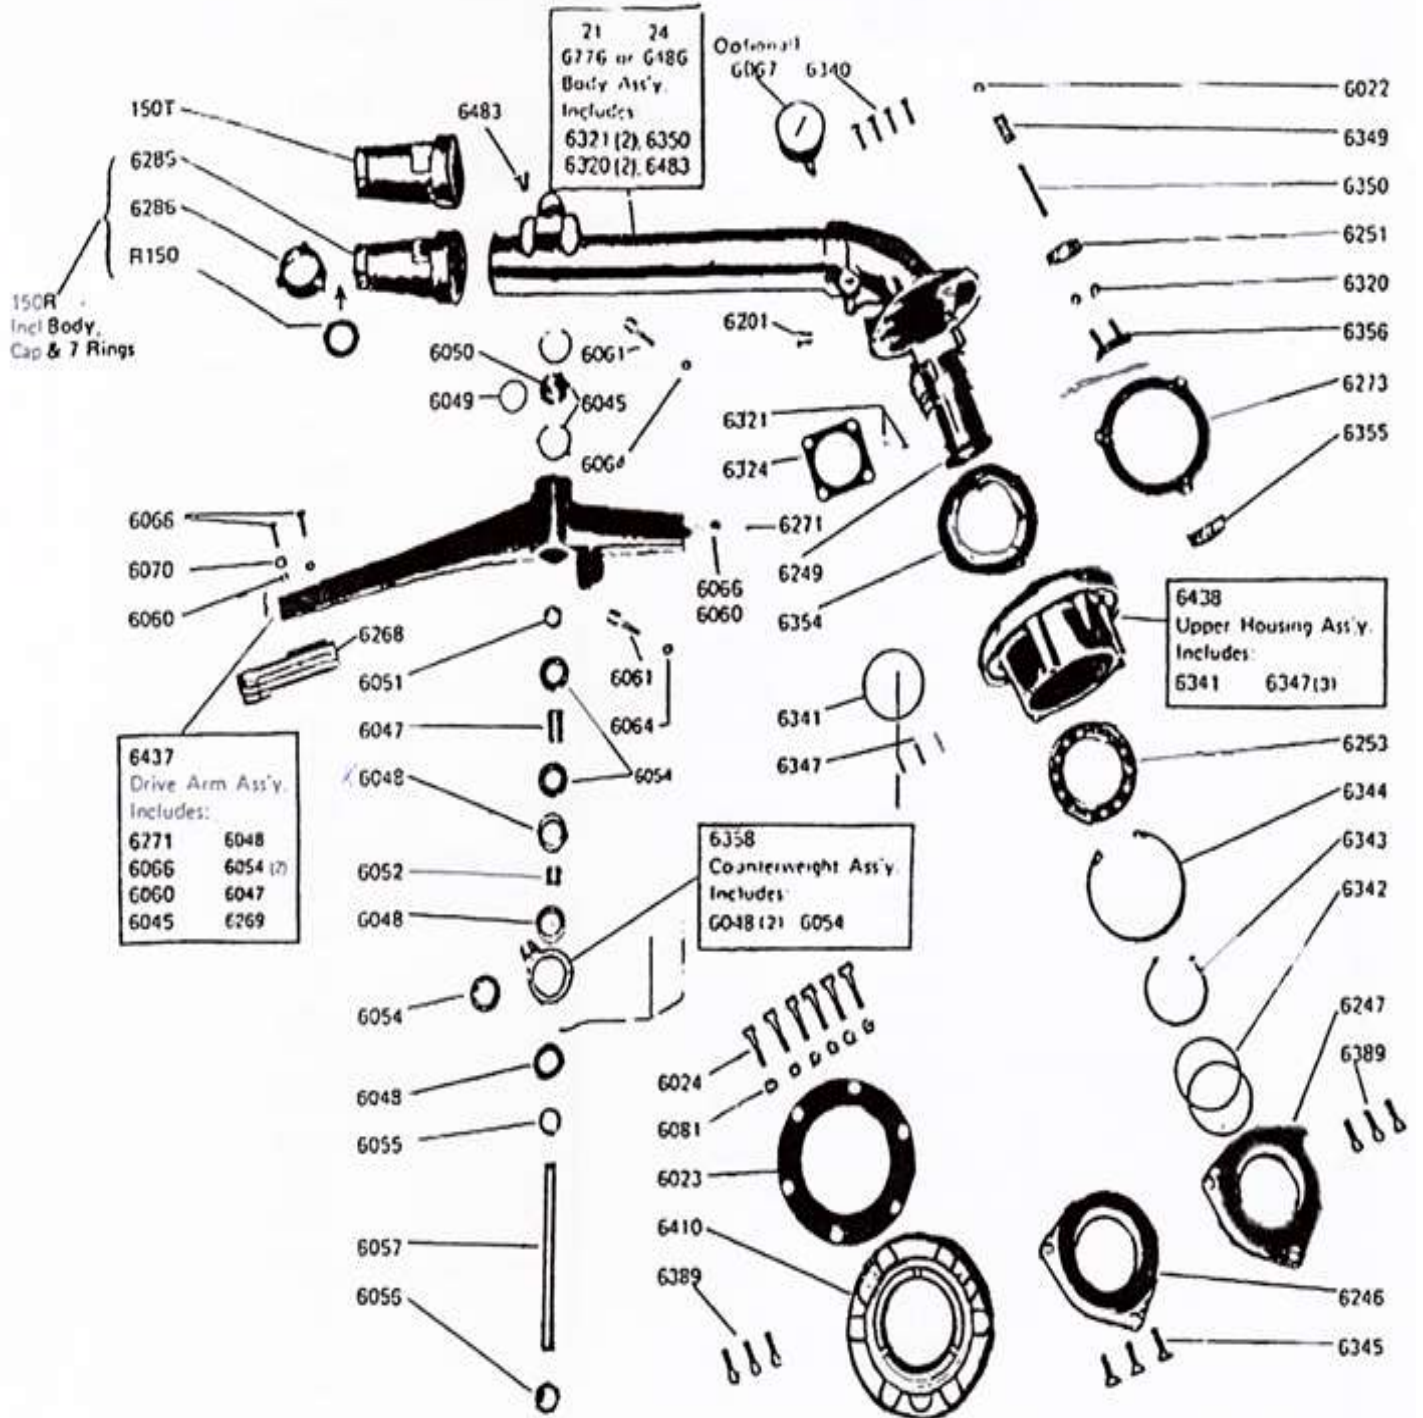

**ΑΝΤΑΛΛΑΚΤΙΚΑ RANGER**

**ΕΞΑΡΤΗΜΑΤΑ RANGER**

	No	Τιμή		No	Τιμή
	03	125		19a	18.00
	04	75		20	10.00
	06	42		21	2.20
	07	3.20		22	2.00
	08 Επάνω 8 σπείρες	4.20		22a	1.65

	08α Κάτω 9 σπείρες	4.20		26	1,80
	09	14.70		27	15,00
	10	38.00		28	70,00
	11	28.00		28a	38.00
	12 Μπίλια	0.35		30	31.00
	12a Oring	1.18		33	83.50
	13	5.30		34	9.00
	14-18 14-20 14-22 14-24	2,10		42	2.30
	14-14G 14-16G 14-26G 14-28G 14-30G	6,50		42a	0.80
	15 διασπαστήρας	10.40		57	14.00
	15a	20.60		59	2.00
	16	21,50		73	9.80
	16b	5,00		66	13,00
	17 17a	11.00		67	110.00
	18	22.00		68	0.65
	19	35.00		72	3.00

## ΕΞΑΡΤΗΜΑΤΑ ΣΥΝΚΡΟ

	No	Τιμή		No	Τιμή
	03	125.00		18	20.00
	04	58.00		21	2.20
				22	0.80

	06	37		27	15,00
	07	3.00		28	50.00
	08 Επάνω 9 σπείρες	4.50		28a	22.00
	08A Κάτω 10 σπείρες	4.50		57	14.00
	09	14.70		59	2.00
	10	46.50		26	1.80
	20	9.50		28	34.00
	11	28.60		28a	32.00
	13	7.00		30	28.00
	14-12G 14-14G 14-16G 14-18G 14-20G 14-22G 14-24G	5.30		33	62.00
	17	3.00		34	1.80
				60	10,50

## Nelson F150

F150	Κωδικός	Τιμή
	60-23	3.25
	60-57	65.00
	60-61	23.50
	62-47	155.00
	62-49	270.00
	62-68	38.50
	62-73	47.00
	62-86 (2" UNF)	42.00
	63-49	8.80
	63-55	26.60
	63-56	56.00
	62-71	21,00
	63-71	22.40
	64-10	150,00
	64-37	200,00
	64-38	140,00

**SR150**

**Ανταλλακτικά Nelson SR150**

	84-17	8.50
	84-02 10-068	85.00
	90-39	23.00
	63-71	41.00
	84-31	30.50
	84-32	30.50
	84-51	270.00
	84-70	4.65
	66-00	8.80
	81-25	85.00
	83-54	27.00
	84-33	65.00
	84-65	35.00
	720-07- 2171	
	93-17-26G	40.00
	93-17-28G	40.00
	93-17-30G	40.00
	93-17-18	8.00
	93-17-20	8.00
	93-17-22	8.00
	93-17-24	8.00
	93-17-26	8.00
	93-17-28	8.00
	93-17-30	8.00
	93-17-32	8.00
93-17-34	8.00	
	22-17-20	3.80
	22-17-22	3.80
	22-17-24	3.80
	22-17-26	3.80
	22-17-28	3.80
	22-17-30	3.80
	22-17-32	3.80
	22-94-17	90,00