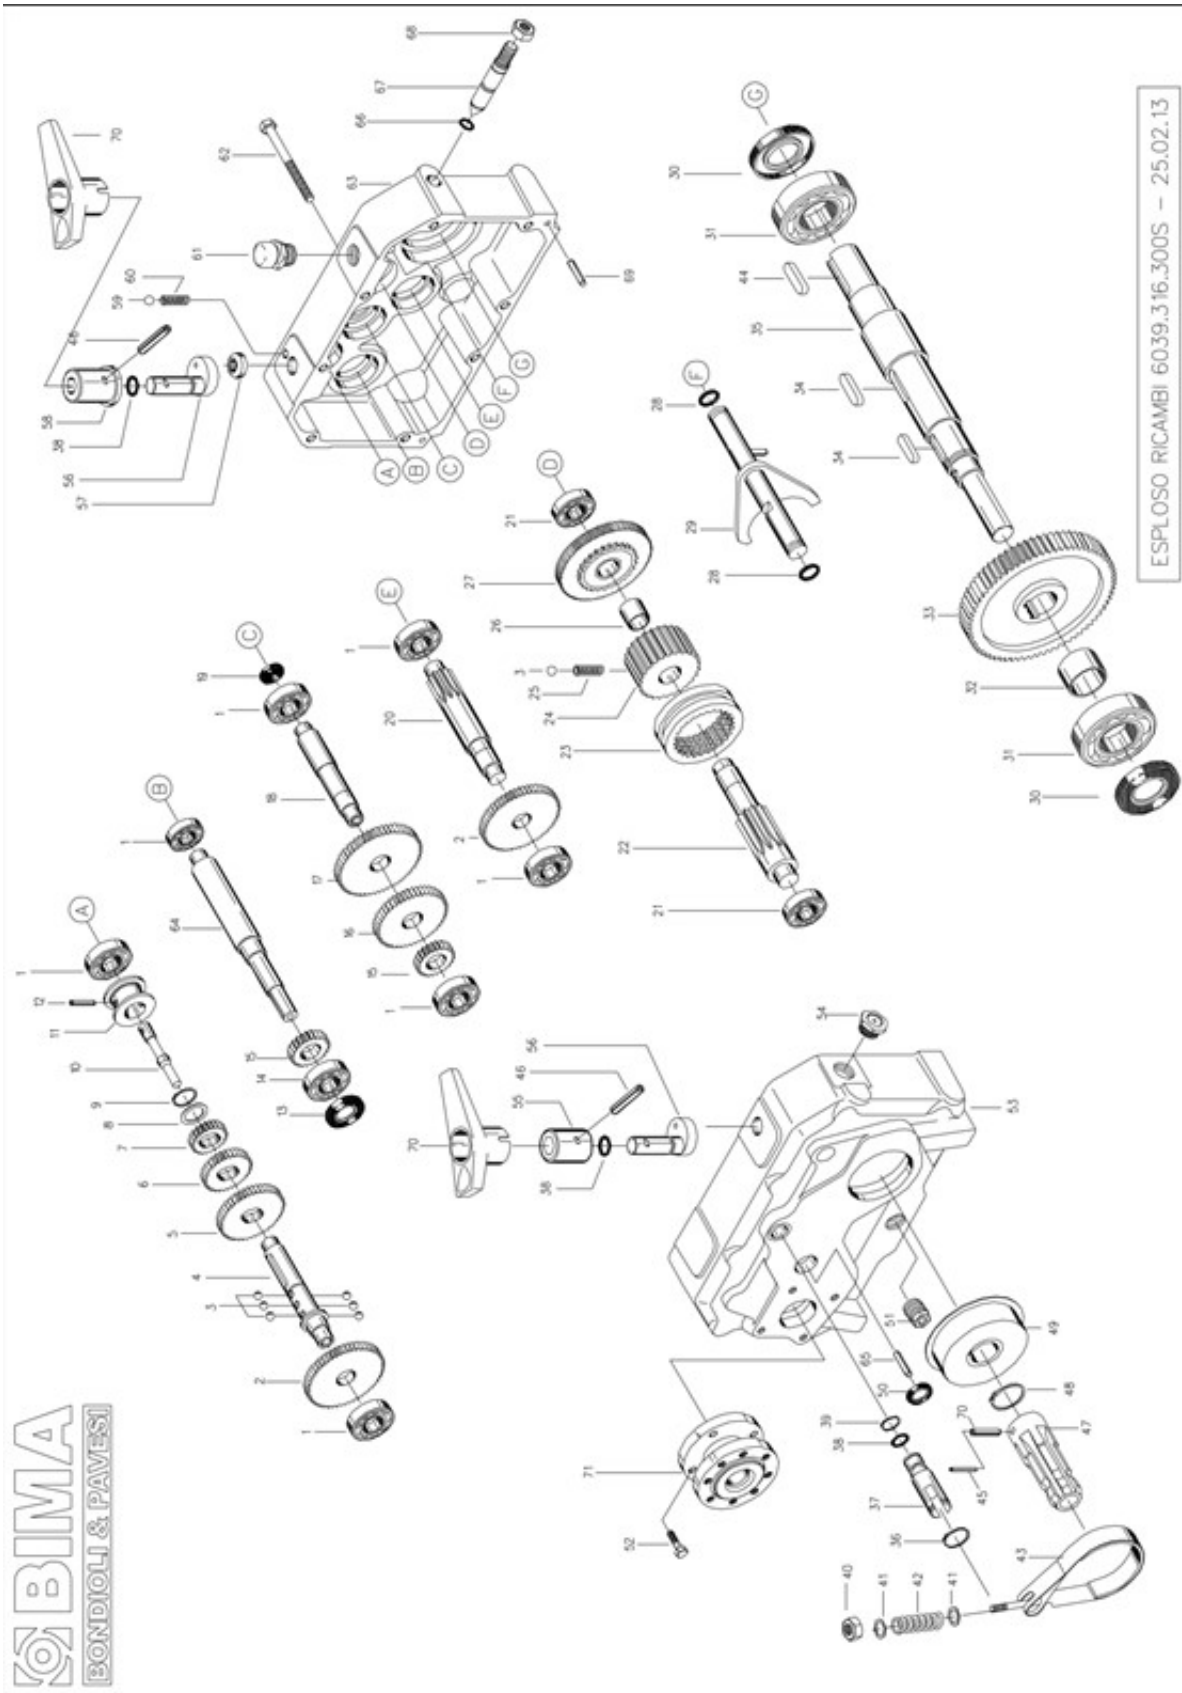

Ανταλλακτικά Διαφορικού BIMA G15

Διαφορικό GI5

No		κωδικός	Περιγραφή	Τιμή
2		B-2008-023-442	Γρανάζι Z58	55,00
11		B-2008-043-076	Δαχτυλίδι	28,00
15		B-2008-020-442	Γρανάζι 22T	46,00
18		B-2039-004-541	Άξονας L=121mm	33,20
20		B-2039-005-542	Άξονας 15T L=121mm	60,00
22		B-2039-006-542	Άξονας 10T L=125mm	87,00
27		B-2039-007-442	Γρανάζι 26Tx73T	155,00
29		B-2039-011-098	Φουρκέτα	45,00
33		B-2039-008-426	Γρανάζι 70T	198,00
35		B-2039-009-542	Άξονας L=308mm	129,00
53		B-2039-001-101	Καπάκι διαφορικού GI5	318,00
57		B-2008-116-044	Οδηγός ορυχάλκινος	9,00
64		B-2008-126-543	Άξονας Inox	64
67		B-2008-046-041	Άξονάκι κομπλαδόρου	14,60