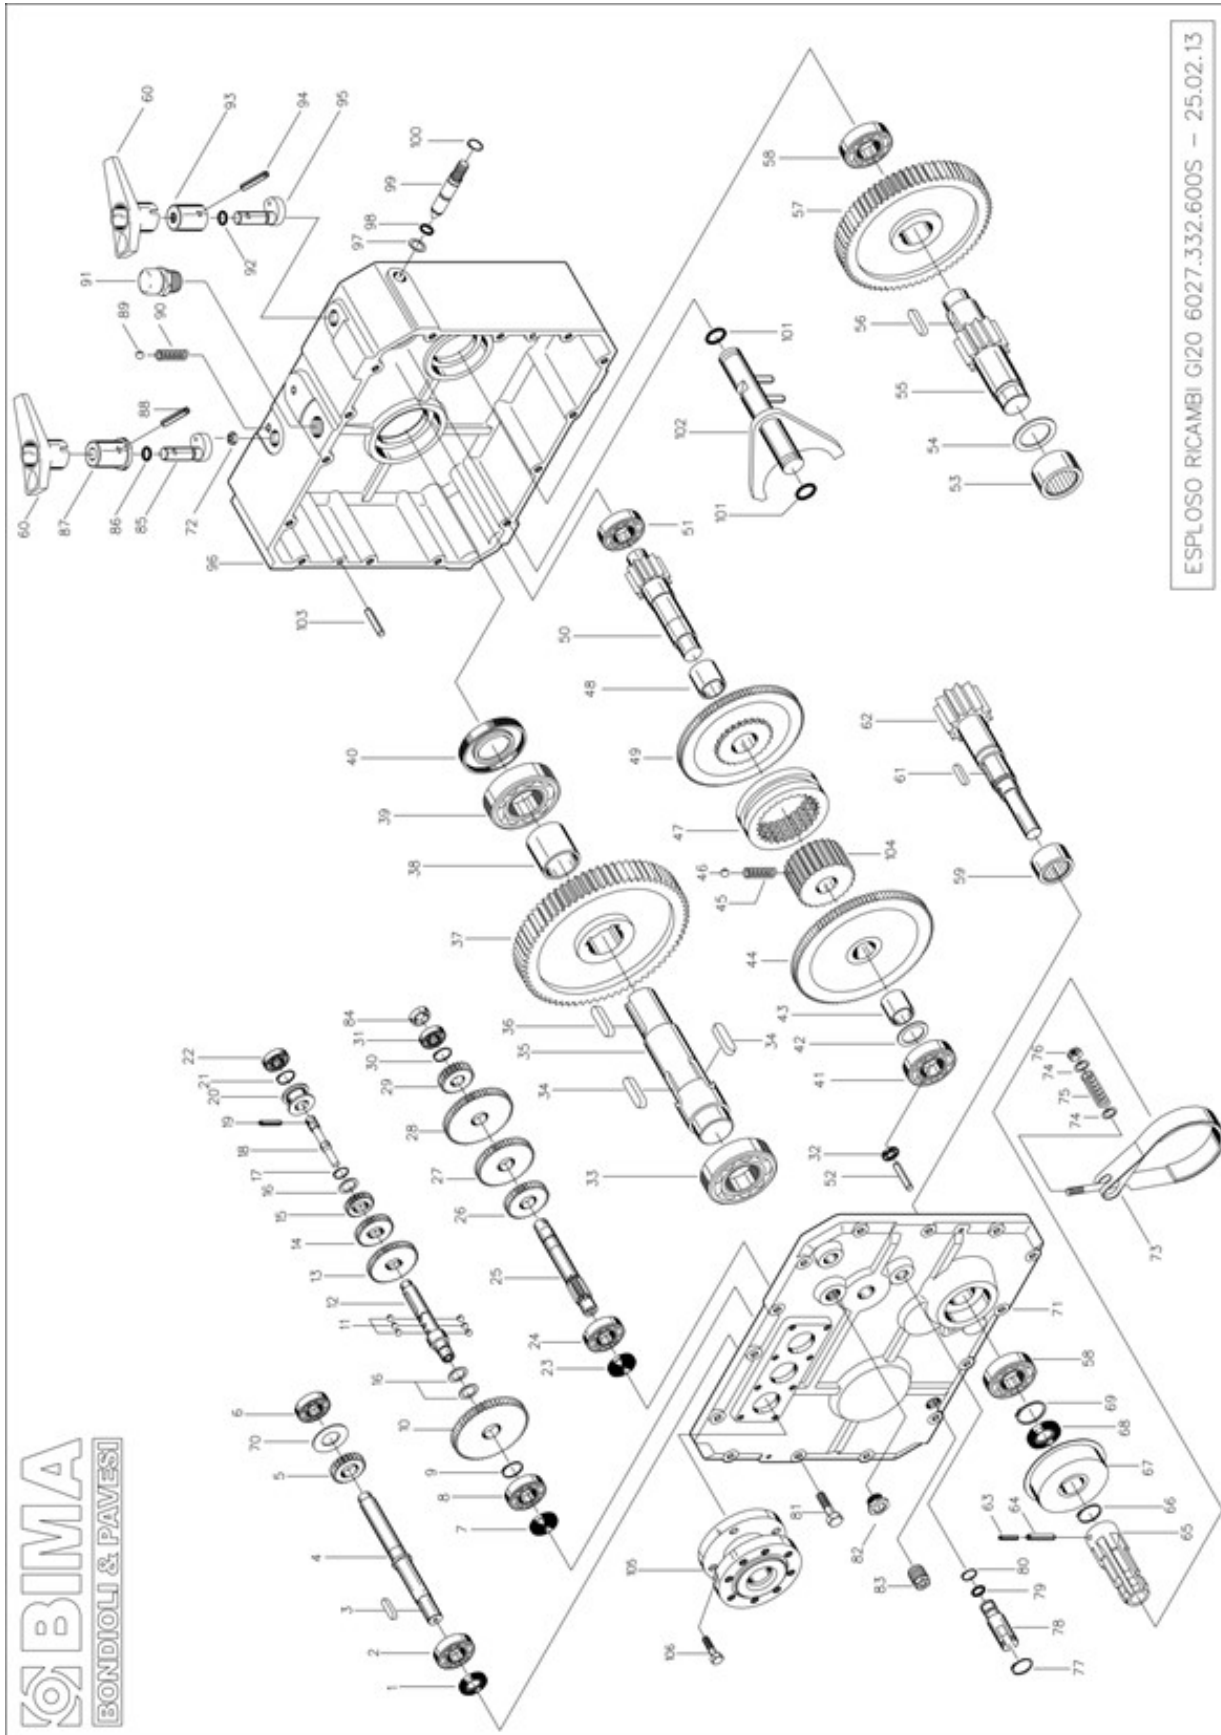

BIMA Ανταλλακτικά Διαφορικού G120

ESPLOSO RICAMBI G120 6027.332.600S - 25.02.13

Διαφορικό GI20

No		Κωδικός	Περιγραφή	Τιμή
4		B-2008-126-543	Άξονας Inox	64,00
5		B-2008-020-442	Γρανάζι 22Τ	48,00
10		B-2008-023-442	Γρανάζι 58Τ	55,00
12		B-2007-055-542	Άξονας φλογέρα L=135	94,00
18		B-2008-096-042	Άξονας L=80mm D6,5/11	46,00
20		B-2008-043-076	Δαχτυλίδι	28,00
25		B-2007-031-542	Άξονας 12Τ L=140mm	69,00
35		B-2007-033-542	Άξονας L=210mm	108,50
37		B-2007-023-426	Γρανάζι 53Τ	216,00
40		B-8001-139-000	Ασφάλεια άξονος ξεκομπλισματος	1,80
41		B-8525-152-000	Μπίλια 7/32'	0,35
44		B-2007-013-426	Γρανάζι 36Τx121Τ	145,00
48		B-8100-368-000	Κουζινέτο	7,00
50		B-2007-007-542	Άξονας 12Τ L=132mm	135,00
55		B-2007-015-542	Άξονας 11Τ L=138mm	180,00
57		B-2007-020-426	Γρανάζι 63Τ	161,60
60		B-2022-005-032	Μοχλός/χερουλί	23,00
62		B-2007-076-542	Άξονας 12Τ L=245mm	140,00