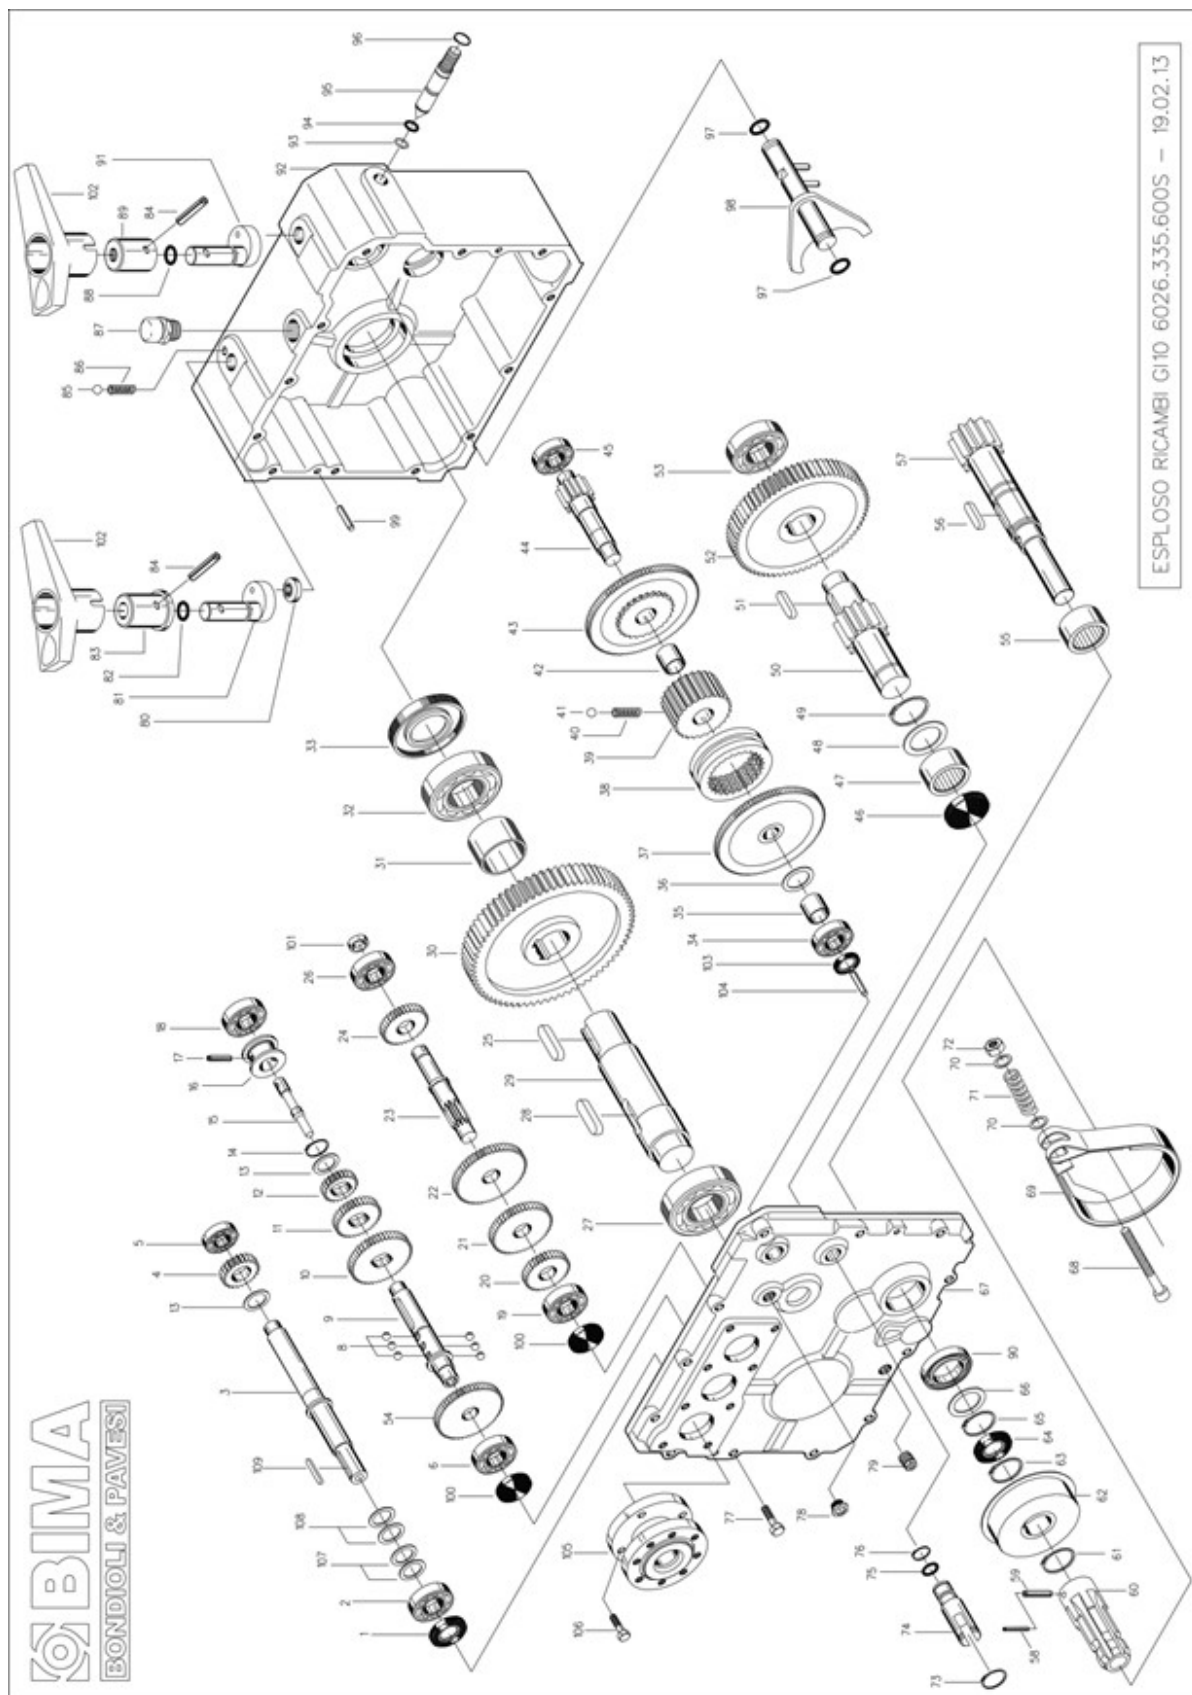

Ανταλλακτικά Διαφορικού G10

Διαφορικό G110

No		Κωδικός	Περιγραφή	Τιμή
3		B-2008-126-543	Άξονας Inox L=232mm	64
4		B-2008-020-442	Γρανάζι 22Τ	46,00
22		B-2008-097-542	Άξονας	122,00
15		B-2008-096-042	Άξονας L=80mm D6,5/11	46,00
16		B-2008-043-076	Δαχτυλίδι	28,00
29		B-2008-007-542	Άξονας L=175mm	80,00
30		B-2008-038-426	Γρανάζι 53Τ	132,00
37		B-2008-068-426	Γρανάζι	88,50
43		B-2008-069-426	Γρανάζι	138,00
44		B-2008-015-542	Άξονας L=104mm	78,00
50		B-2008-016-542	Άξονας L=118mm	63,00
52		B-2008-033-426	Γρανάζι	90,00
54		B-2008-023-442	Γρανάζι 58Τ	55,00
57		B-2008-118-542	Άξονας L=210mm	102,00
61		B-2008-073-542	Άξονας	42,00
67		B-2008-002-201	Καπάκι διαφορικού G110 Παλαιού τύπου	600,00
80		B-2008-116-044	Οδηγός ορυχάλκινος	9,00
93		B-8001-139-000	Ασφάλεια άξονα ξεκομπλαρίσματος	1,80
95		B-2008-046-041	Άξονάκι κομπλαδόρου	14,60