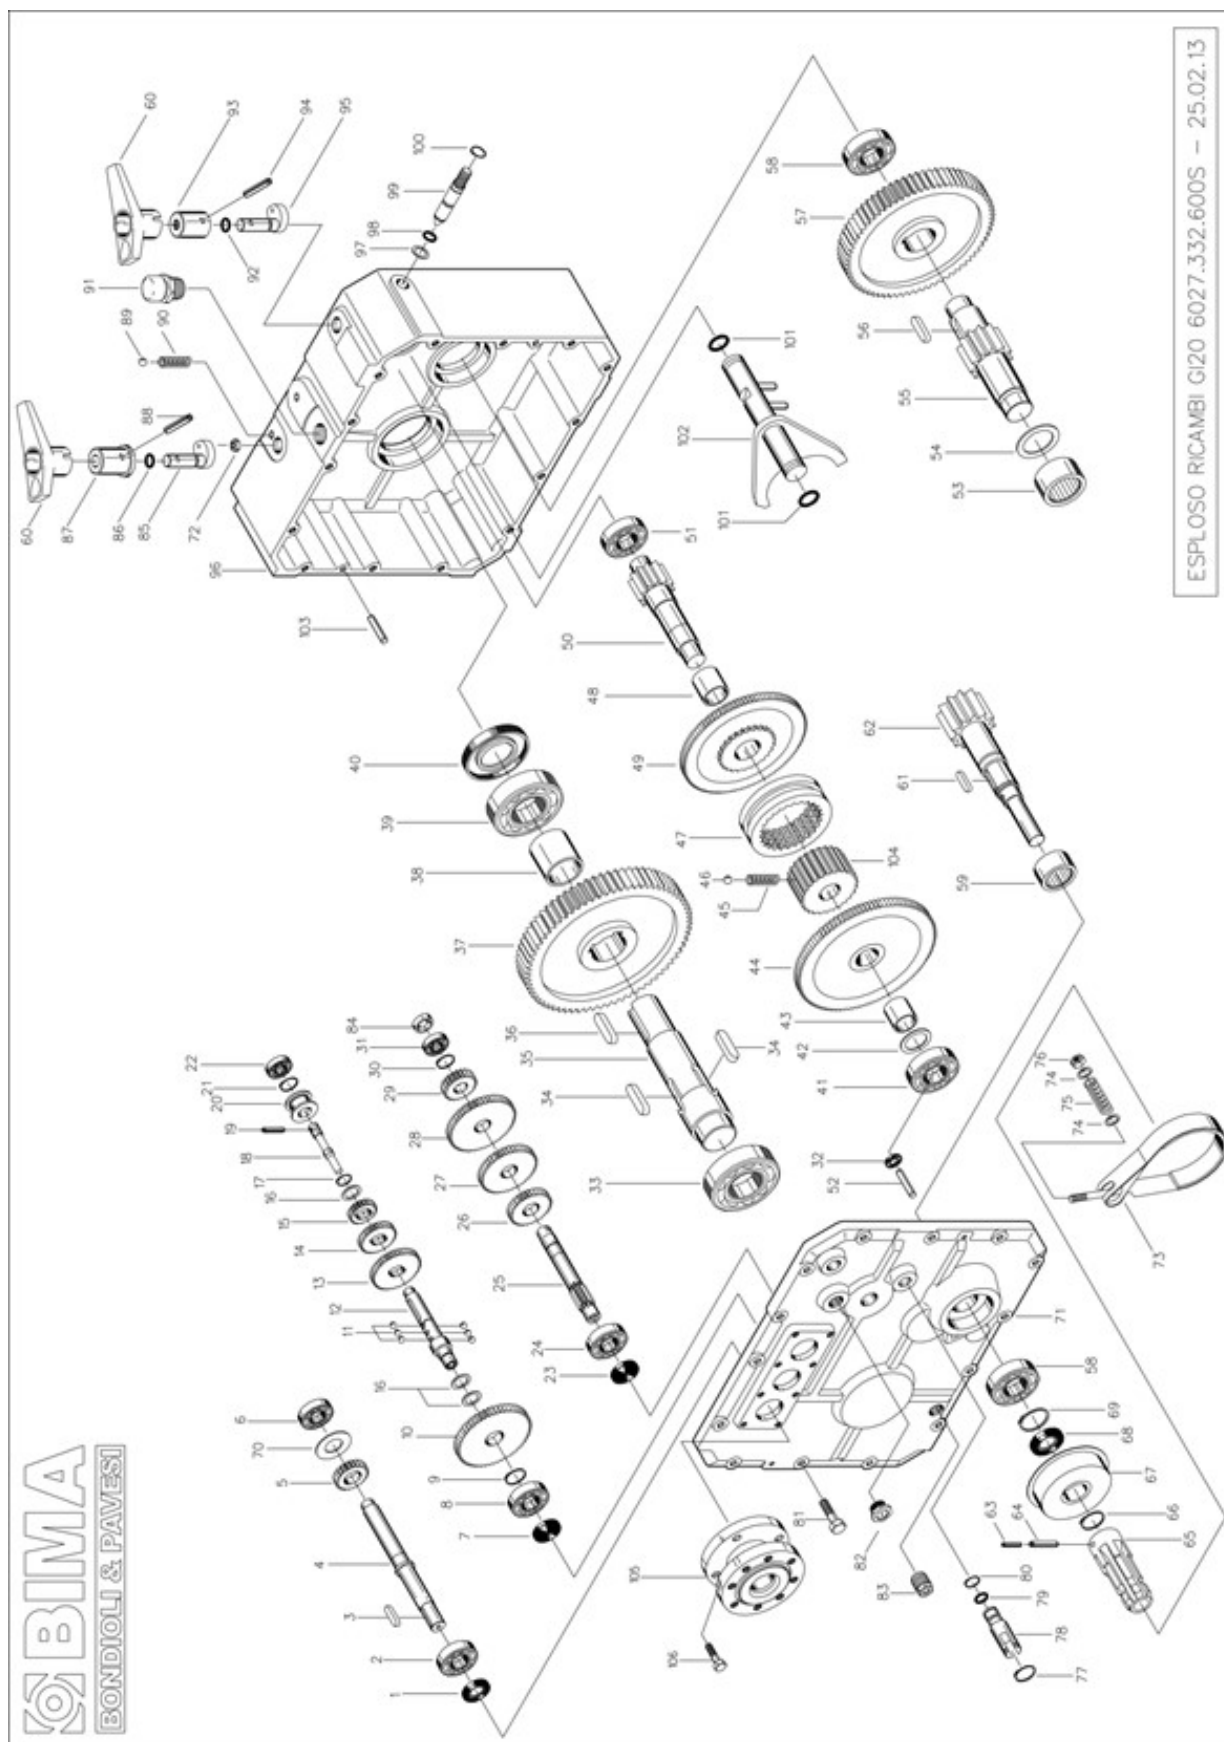

BIMA Ανταλλακτικά Διαφορικού G120

ESPLOSO RICAMBI G120 6027.332.600S - 25.02.13

Διαφορικό GI20

No		Κωδικός	Περιγραφή	Τιμή
4		B-2008-126-543	Άξονας Inox	64,00
5		B-2008-020-442	Γρανάζι 22Τ	48,00
10		B-2008-023-442	Γρανάζι 58Τ	55,00
12		B-2007-055-542	Άξονας φλογέρα L=135	94,00
18		B-2008-096-042	Άξονας L=80mm D6,5/11	46,00
20		B-2008-043-076	Δαχτυλίδι	28,00
25		B-2007-031-542	Άξονας 12Τ L=140mm	69,00
35		B-2007-033-542	Άξονας L=210mm	108,50
37		B-2007-023-426	Γρανάζι 53Τ	216,00
40		B-8001-139-000	Ασφάλεια άξονος ξεκομπλισματος	1,80
41		B-8525-152-000	Μπίλια 7/32'	0,35
44		B-2007-013-426	Γρανάζι 36Τx121Τ	145,00
48		B-8100-368-000	Κουζινέτο	7,00
50		B-2007-007-542	Άξονας 12Τ L=132mm	135,00
55		B-2007-015-542	Άξονας 11Τ L=138mm	180,00
57		B-2007-020-426	Γρανάζι 63Τ	161,60
60		B-2022-005-032	Μοχλός/χερουλί	23,00
62		B-2007-076-542	Άξονας 12Τ L=245mm	140,00