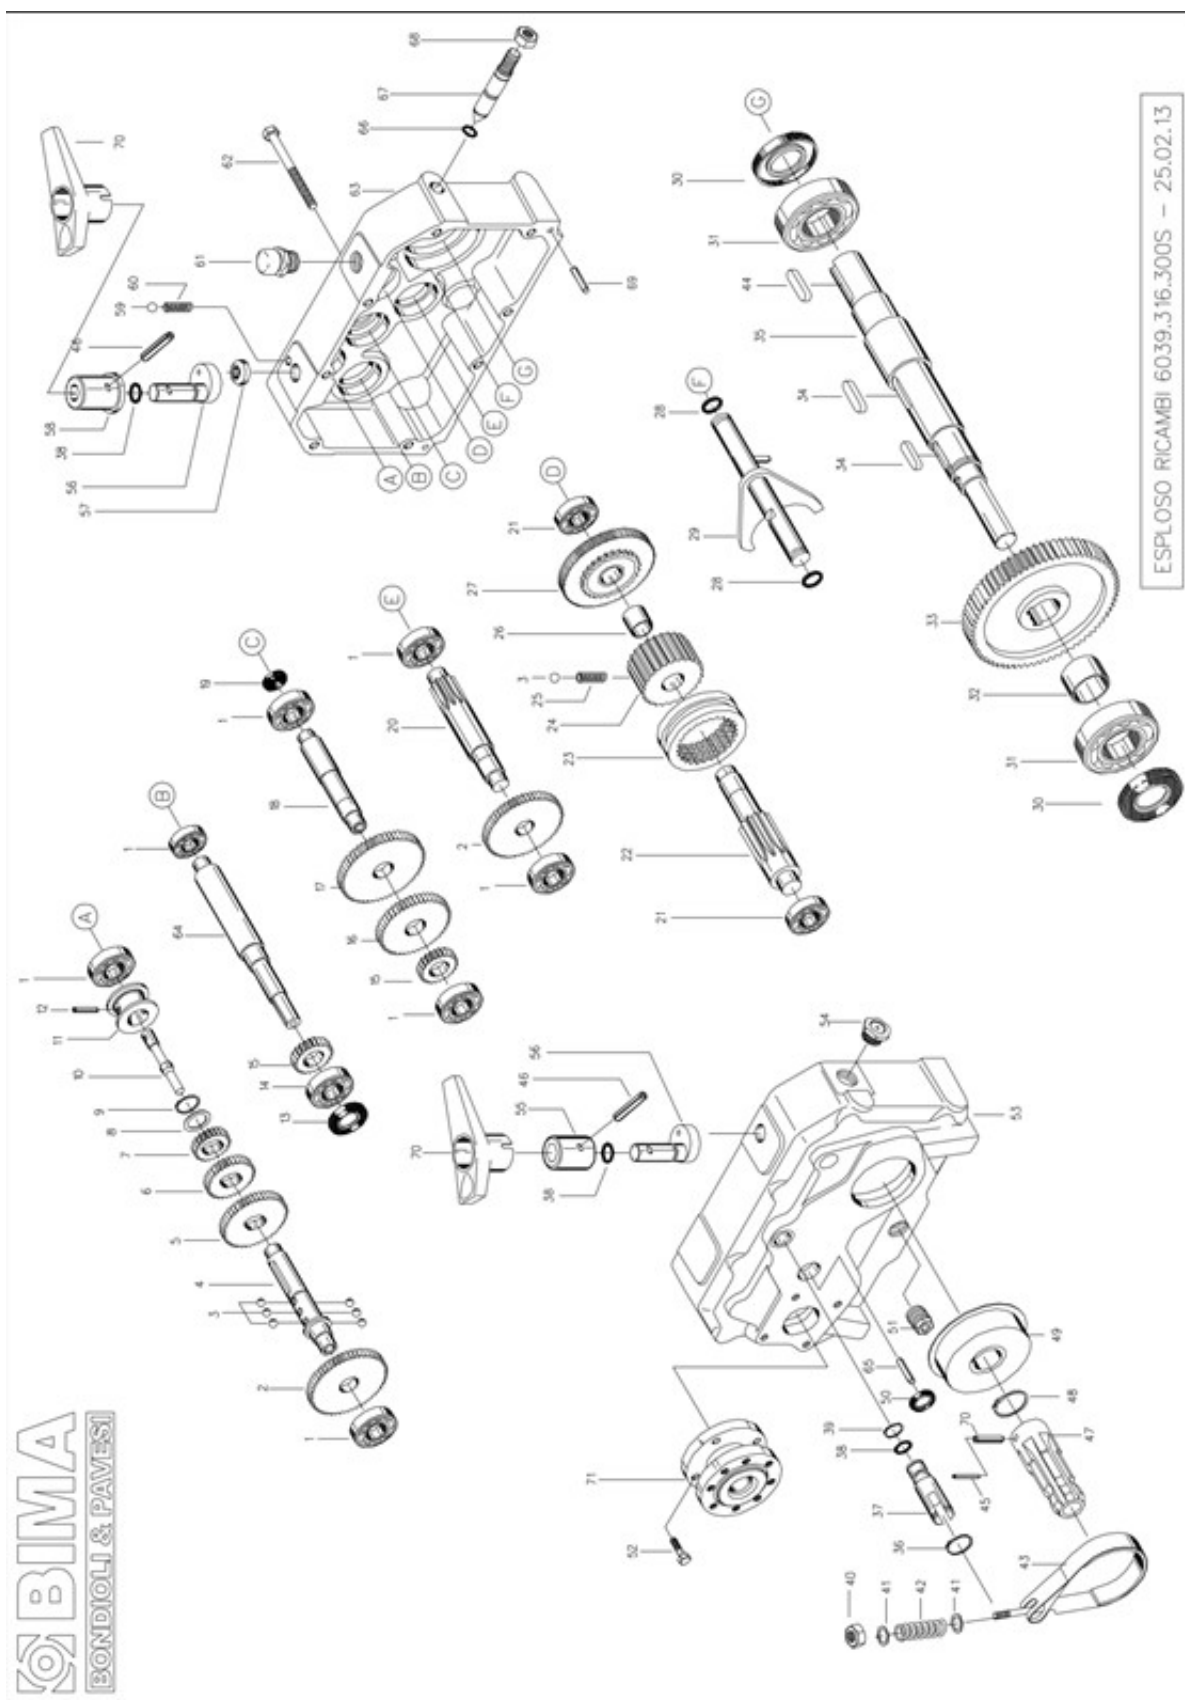

Ανταλλακτικά Διαφορικού BIMA G15

Διαφορικό GI5

No		κωδικός	Περιγραφή	Τιμή
2		B-2008-023-442	Γρανάζι Z58	55,00
11		B-2008-043-076	Δαχτυλίδι	28,00
15		B-2008-020-442	Γρανάζι 22T	46,00
18		B-2039-004-541	Άξονας L=121mm	33,20
20		B-2039-005-542	Άξονας 15T L=121mm	60,00
22		B-2039-006-542	Άξονας 10T L=125mm	87,00
27		B-2039-007-442	Γρανάζι 26Tx73T	155,00
29		B-2039-011-098	Φουρκέτα	45,00
33		B-2039-008-426	Γρανάζι 70T	198,00
35		B-2039-009-542	Άξονας L=308mm	129,00
53		B-2039-001-101	Καπάκι διαφορικού GI5	318,00
57		B-2008-116-044	Οδηγός ορυχάλκινος	9,00
64		B-2008-126-543	Άξονας Inox	64
67		B-2008-046-041	Αξονάκι κομπλαδόρου	14,60