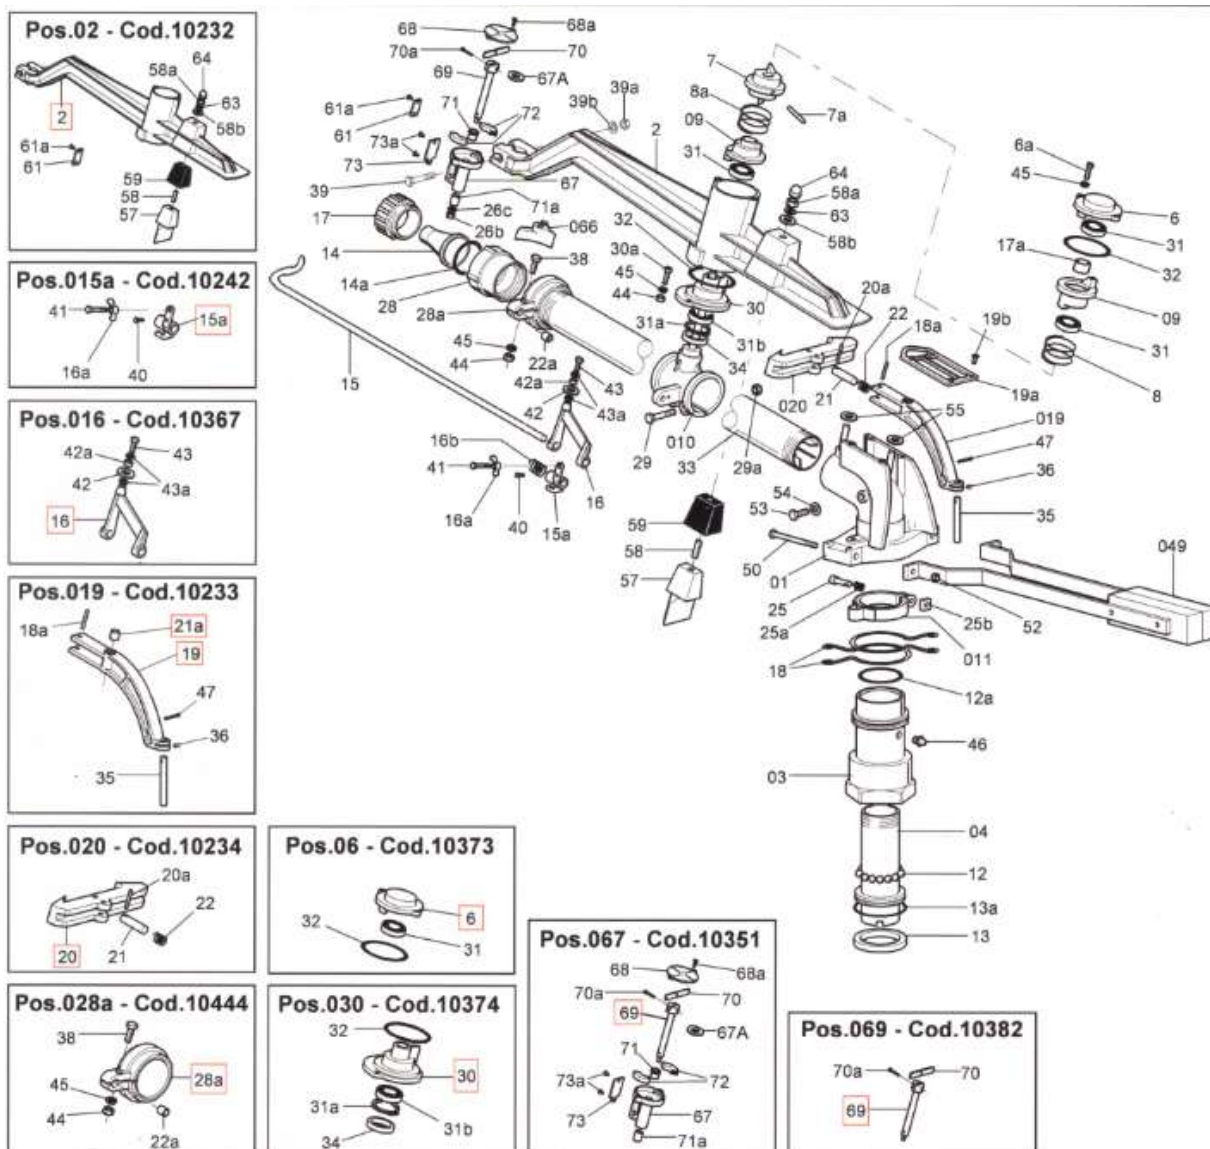

ΑΝΤΑΛΛΑΚΤΙΚΑ RANGER

ΕΞΑΡΤΗΜΑΤΑ RANGER

	No	Τιμή		No	Τιμή
	03	103		19a	18.00
	04	75		20	8.80
	06	42		21	2.20
	07	3.20		22	2.00
	08 Επάνω 8 σπείρες	4.20		22a	1.65

	08α Κάτω 9 σπείρες	4.20		26	1,80
	09	14.70		27	15,00
	10	38.00		28	70,00
	11	28.00		28a	26.00
	12 Μπίλια	0.35		30	31.00
	12a Oring	1.18		33	83.50
	13	5.30		34	9.00
	14-18 14-20 14-22 14-24	2,10		42	2.30
	14-14G 14-16G 14-26G 14-28G 14-30G	6,50		42a	0.80
	15 διασπαστήρας	10.40		57	9.00
	15a	20.60		59	2.00
	16	21,50		73	9.80
	16b	5,00		66	13,00
	17 17a	11.00		67	110.00
	18	22.00		68	0.65
	19	35.00		72	3.00

ΑΝΤΑΛΛΑΚΤΙΚΑ ΣΥΝΚΡΟ

ΕΞΑΡΤΗΜΑΤΑ ΣΥΝΚΡΟ

	No	Τιμή		No	Τιμή
	03	125.00		18	20.00
	04	58.00		21	2.20
				22	0.80

	06	37		27	15,00
	07	3.00		28	50.00
	08 Επάνω 9 σπείρες	4.50		28a	22.00
	08A Κάτω 10 σπείρες	4.50		57	7.90
	09	14.70		59	2.00
	10	46.50		26	1.80
	20	9.00		28	34.00
	11	28.60		28a	32.00
	13	7.00		30	28.00
	14-12G 14-14G 14-16G 14-18G 14-20G 14-22G 14-24G	5.30		33	62.00
	17	3.00		34	1.80
				60	10,50

	84-17	8.50
	84-02 10-068	85.00
	90-39	23.00
	63-71	41.00
	84-31	30.50
	84-32	30.50
	84-51	270.00
	84-70	4.65
	66-00	8.80
	81-25	85.00
	83-54	27.00
	84-33	65.00
	84-65	35.00
	720-07- 2171	
	93-17-26G	35.00
	93-17-28G	35.00
	93-17-30G	35.00
	93-17-18	8.00
	93-17-20	8.00
	93-17-22	8.00
	93-17-24	8.00
	93-17-26	8.00
	93-17-28	8.00
	93-17-30	8.00
	93-17-32	8.00
	93-17-34	8.00
		22-17-20
22-17-22		3.80
22-17-24		3.80
22-17-26		3.80
22-17-28		3.80
22-17-30		3.80
22-17-32		3.80