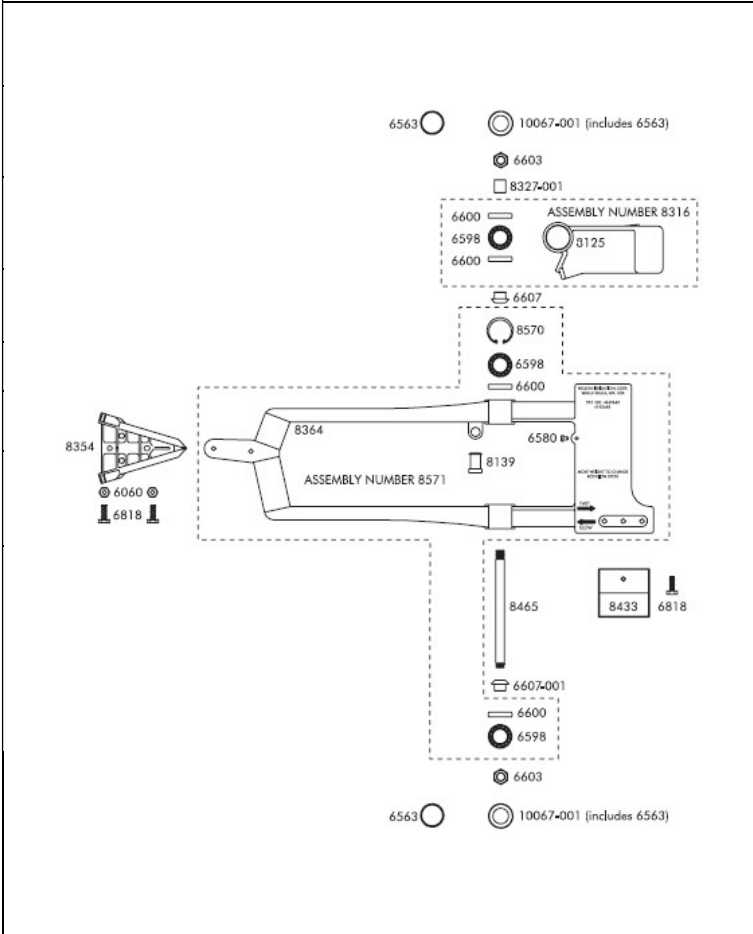

P 150

P150	Κωδικός	Τιμή
	63-59	110,00
	63-64	85.00
	63-71	22.40
	63-69 Right	27,00
	63-70 Left	30,00
P100		
	66-33	20,00
	68-98	35.00
	68-08	14,50
	66-34	14.00 (68-34)
	70-03	61.00
	67-45	17.50

SR150

Ανταλλακτικά Nelson SR150

	84-17	8.50
	84-02 10-068	85.00
	90-39	23.00
	63-71	41.00
	84-31	30.50
	84-32	30.50
	84-51	270.00
	84-70	4.65
	66-00	8.80
	81-25	85.00
	83-54	27.00
	84-33	65.00
	84-65	35.00
	720-07- 2171	
	93-17-26G	35.00
	93-17-28G	35.00
	93-17-30G	35.00
	93-17-18	8.00
	93-17-20	8.00
	93-17-22	8.00
	93-17-24	8.00
	93-17-26	8.00
	93-17-28	8.00
	93-17-30	8.00
	93-17-32	8.00
	93-17-34	8.00
		22-17-20
22-17-22		3.80
22-17-24		3.80
22-17-26		3.80
22-17-28		3.80
22-17-30		3.80
22-17-32		3.80