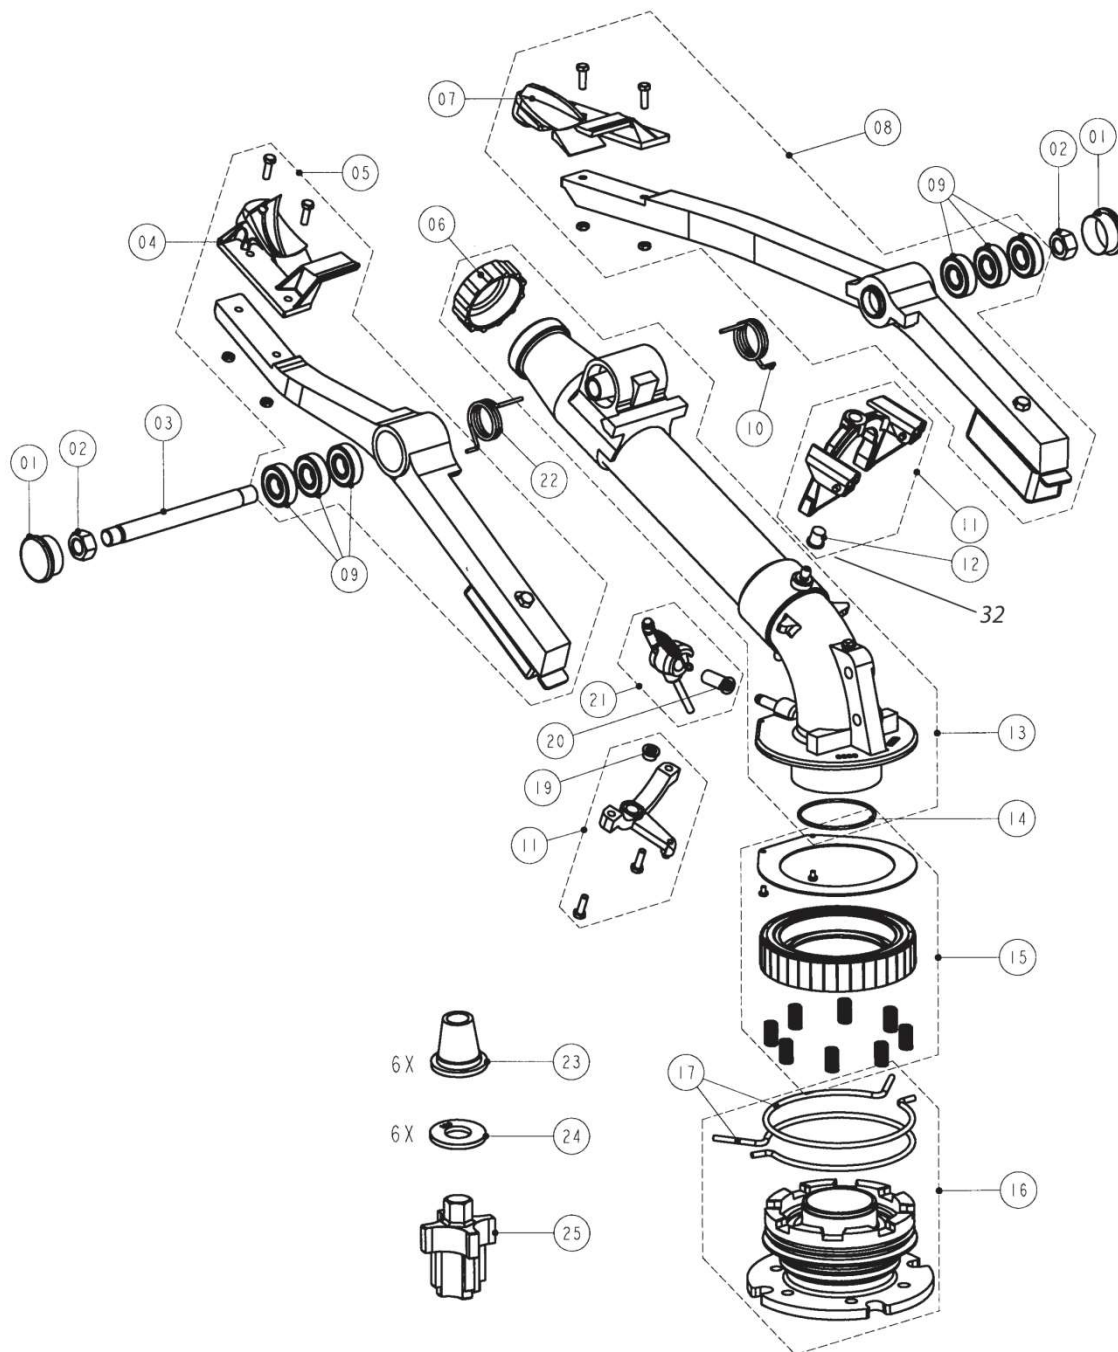

ΚΑΝΟΝΙ 1005Μ ΓΡΗΓΟΡΗΣ ΕΠΑΝΑΦΟΡΑΣ

No		Κωδικός	Περιγραφή	Τιμή
2		72-101572	Τσιμούχα Κουτάλας	3,20
19		71-P00337D3	Προφυλακτήρας	2.00
30		71-102181	Ντίζα	30.00
31		71-100943	Ελαστικό κρούσης	25.40
33		71-P00524	Βίδα ρύθμισης κουτάλας	4.15
37		71-102158	Τσιμούχα	1.25
38		71-102150	Φρένο	14.00
39		71-108956	Δίσκος φρένου	50.00
40		71-101523ΕΛ	Ελατήρια φρένου (σετ 3 τεμαχίων)	7,00
46		71-102157	Παξιμάδι βάσης μπρούτζινο	75.00
47		71-102155	Τσιμούχα ρουλεμάν	1.45
48		71-102156	Βάση	92,00
52		71-P00350	Φωλιά ρουλεμάν	140,00
54		71-102182	Ελατήριο επαναφοράς	7,10
62		71-101527	Δαχτυλίδι μπρούτζινο	7.00
102		71-P00653	Τερματικό αριστερό	39,00
103		71-P00652	Σετ παρακολούθησης	95.00
104		71-P00651D3	Κουτάλα αριστερή κομπλέ 3d printed	140.00
107		71-P00518	Φτερό χωρίς χτενάκι	55.00
		PE-1005-64	Χτενάκι δεξί	23.00
108		71-P00149	Κουτάλα δεξιά κομπλέ	220,00
111		71-P00654	Τερματικό Δεξί	39,00
113			Ανοξείδωτη ροδέλα ακροφύσιο	6,00
114		71-102138	Σετ Κώνου + ανοξείδωτες ροδέλες	130,00
114		71-102138A	Παξιμάδι ακροφυσίου	36,00
		720-07-2085	Ακροφύσια inox 26mm	
		720-07-2084	Ακροφύσια inox 28mm	
		720-20-2083	Ακροφύσια inox 30mm	

ΚΑΝΟΝΙ SR2005 ΑΡΓΗΣ ΕΠΑΝΑΦΟΡΑΣ