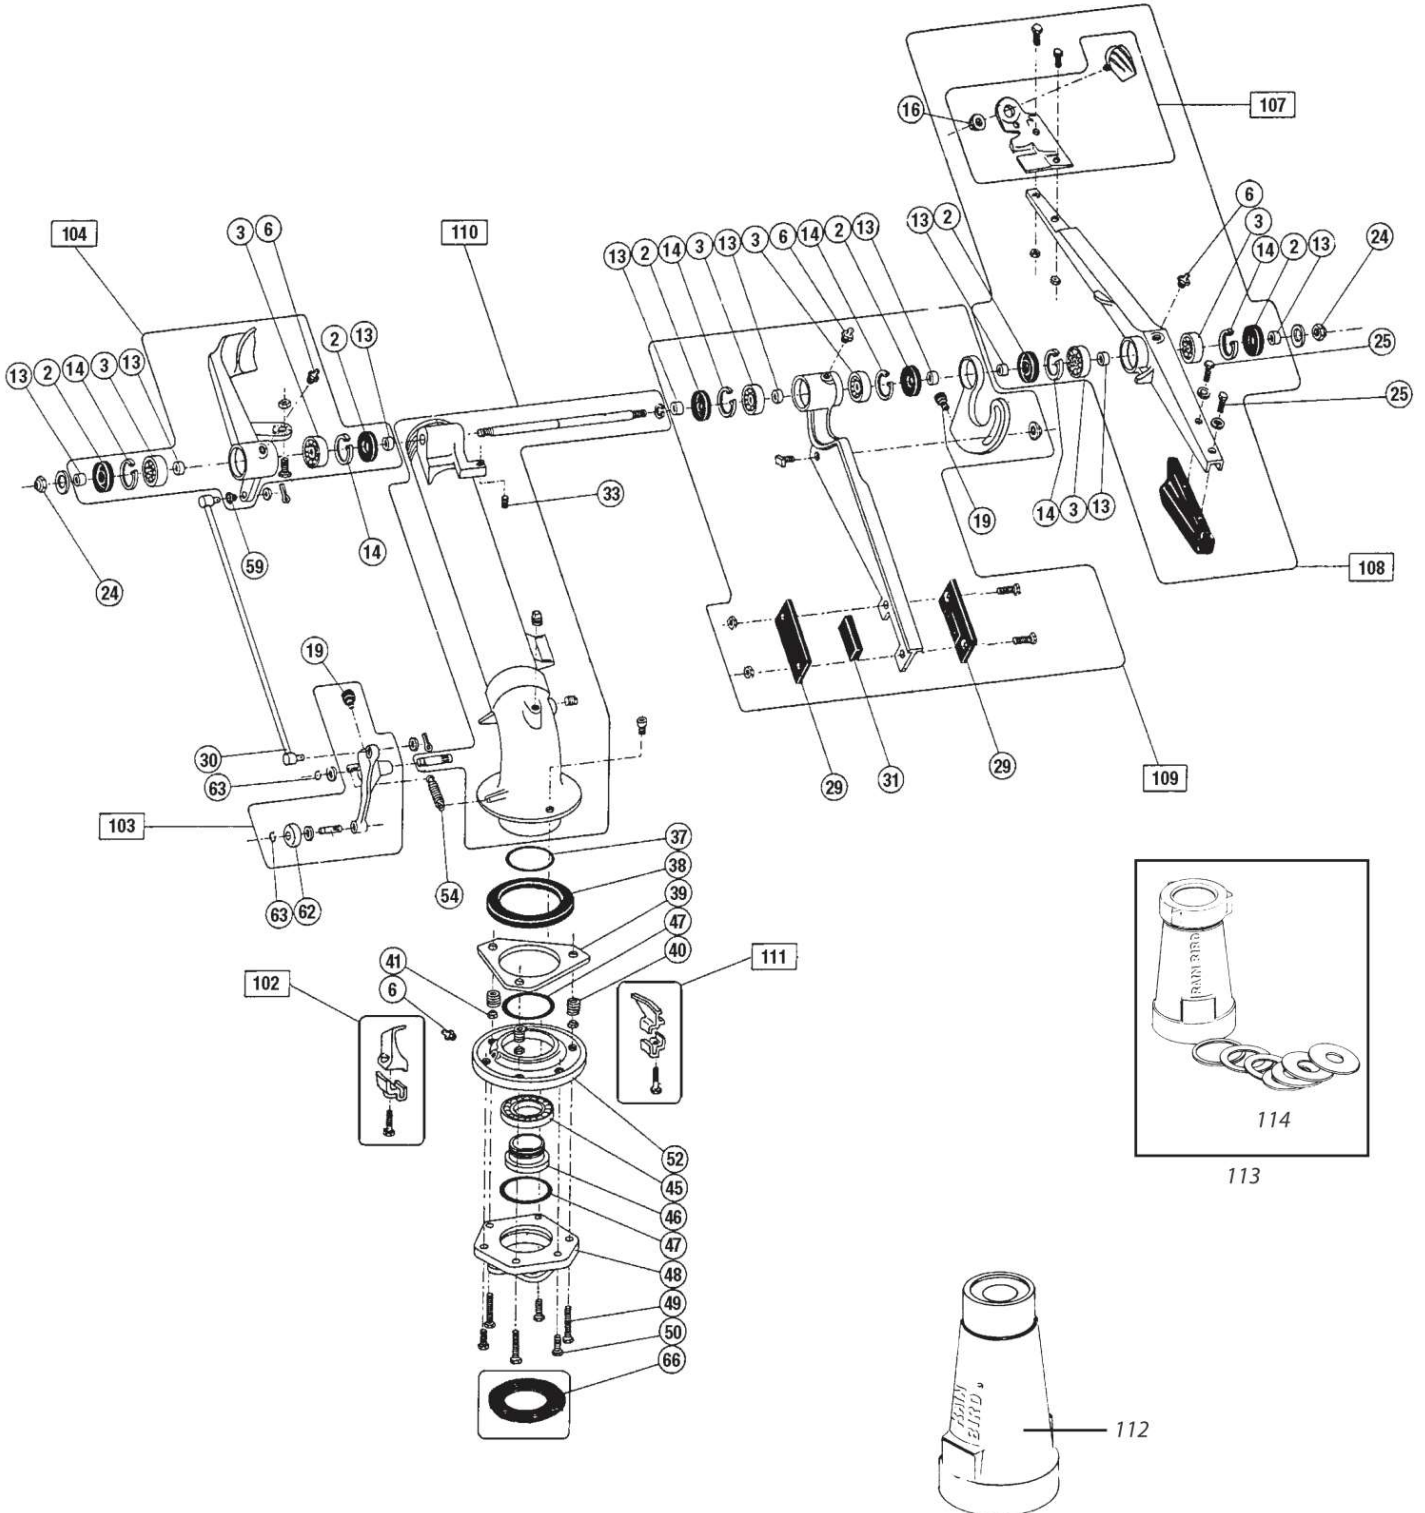

ΚΑΝΟΝΙ 1005Μ ΓΡΗΓΟΡΗΣ

ΕΠΑΝΑΦΟΡΑΣ

ΚΑΝΟΝΙ 1005Μ ΓΡΗΓΟΡΗΣ ΕΠΑΝΑΦΟΡΑΣ

No		Κωδικός	Περιγραφή	Τιμή
2		72-101572	Τσιμούχα Κουτάλας	3,20
19		71-P00337D3	Προφυλακτήρας	2.00
30		71-102181	Ντίζα	30.00
31		71-100943	Ελαστικό κρούσης	25.40
33		71-P00524	Βίδα ρύθμισης κουτάλας	4.15
37		71-102158	Τσιμούχα	1.25
38		71-102150	Φρένο	14.00
39		71-108956	Δίσκος φρένου	50.00
40		71-101523ΕΛ	Ελατήρια φρένου (σετ 3 τεμαχίων)	7,00
46		71-102157	Παξιμάδι βάσης μπρούτζινο	75.00
47		71-102155	Τσιμούχα ρουλεμάν	1.45
48		71-102156	Βάση	92,00
52		71-P00350	Φωλιά ρουλεμάν	140,00
54		71-102182	Ελατήριο επαναφοράς	7,10
62		71-101527	Δαχτυλίδι μπρούτζινο	7.00
102		71-P00653	Τερματικό αριστερό	39,00
103		71-P00652	Σετ παρακολούθησης	95.00
104		71-P00651D3	Κουτάλα αριστερή κομπλέ 3d printed	140.00
107		71-P00518	Φτερό χωρίς χτενάκι	55.00
		PE-1005-64	Χτενάκι δεξί	23.00
108		71-P00149	Κουτάλα δεξιά κομπλέ	220,00
111		71-P00654	Τερματικό Δεξί	39,00
113			Ανοξείδωτη ροδέλα ακροφύσιο	6,00
114		71-102138	Σετ Κώνου + ανοξείδωτες ροδέλες	130,00
114		71-102138A	Παξιμάδι ακροφυσίου	36,00
		720-07-2085	Ακροφύσια inox 26mm	
		720-07-2084	Ακροφύσια inox 28mm	
		720-20-2083	Ακροφύσια inox 30mm	