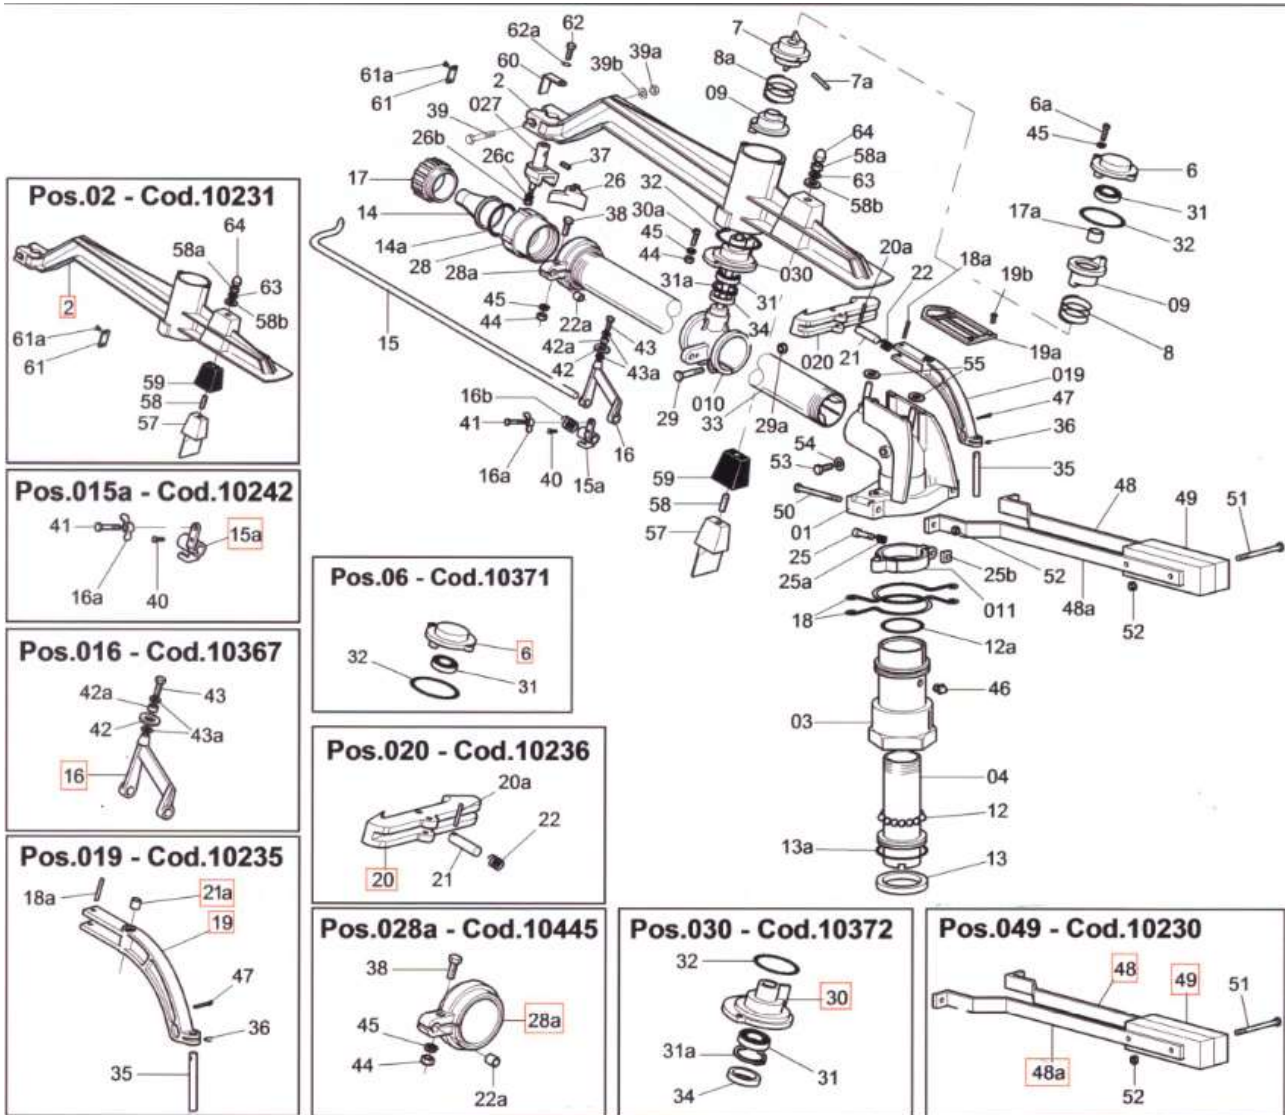

ΑΝΤΑΛΛΑΚΤΙΚΑ RANGER

ΕΞΑΡΤΗΜΑΤΑ RANGER

	No	Τιμή		No	Τιμή
	03	103		19a	18.00
	04	75		20	8.80
	06	42		21	2.20
	07	3.20		22	2.00
	08 Επάνω 8 σπείρες	4.20		22a	1.65

	08α Κάτω 9 σπείρες	4.20		26	1,80
	09	14.70		27	15,00
	10	38.00		28	70,00
	11	28.00		28a	26.00
	12 Μπίλια	0.35		30	31.00
	12a Oring	1.18		33	83.50
	13	5.30		34	9.00
	14-18 14-20 14-22 14-24	2,10		42	2.30
	14-14G 14-16G 14-26G 14-28G 14-30G	6,50		42a	0.80
	15 διασπαστήρας	10.40		57	9.00
	15a	20.60		59	2.00
	16	21,50		73	9.80
	16b	5,00		66	13,00
	17 17a	11.00		67	110.00
	18	22.00		68	0.65
	19	35.00		72	3.00

ΑΝΤΑΛΛΑΚΤΙΚΑ ΣΥΝΚΡΟ

ΕΞΑΡΤΗΜΑΤΑ ΣΥΝΚΡΟ

	No	Τιμή		No	Τιμή
	03	125.00		18	20.00
	04	58.00		21	2.20
				22	0.80

	06	37		27	15,00
	07	3.00		28	50.00
	08 Επάνω 9 σπείρες	4.50		28a	22.00
	08A Κάτω 10 σπείρες	4.50		57	7.90
	09	14.70		59	2.00
	10	46.50		26	1.80
	20	9.00		28	34.00
	11	28.60		28a	32.00
	13	7.00		30	28.00
	14-12G 14-14G 14-16G 14-18G 14-20G 14-22G 14-24G	5.30		33	62.00
	17	3.00		34	1.80
				60	10,50

	84-17	8.50
	84-02 10-068	85.00
	90-39	23.00
	63-71	41.00
	84-31	30.50
	84-32	30.50
	84-51	270.00
	84-70	4.65
	66-00	8.80
	81-25	85.00
	83-54	27.00
	84-33	65.00
	84-65	35.00
	720-07- 2171	
	93-17-26G	35.00
	93-17-28G	35.00
	93-17-30G	35.00
	93-17-18	8.00
	93-17-20	8.00
	93-17-22	8.00
	93-17-24	8.00
	93-17-26	8.00
	93-17-28	8.00
	93-17-30	8.00
	93-17-32	8.00
	93-17-34	8.00
		22-17-20
22-17-22		3.80
22-17-24		3.80
22-17-26		3.80
22-17-28		3.80
22-17-30		3.80
22-17-32		3.80