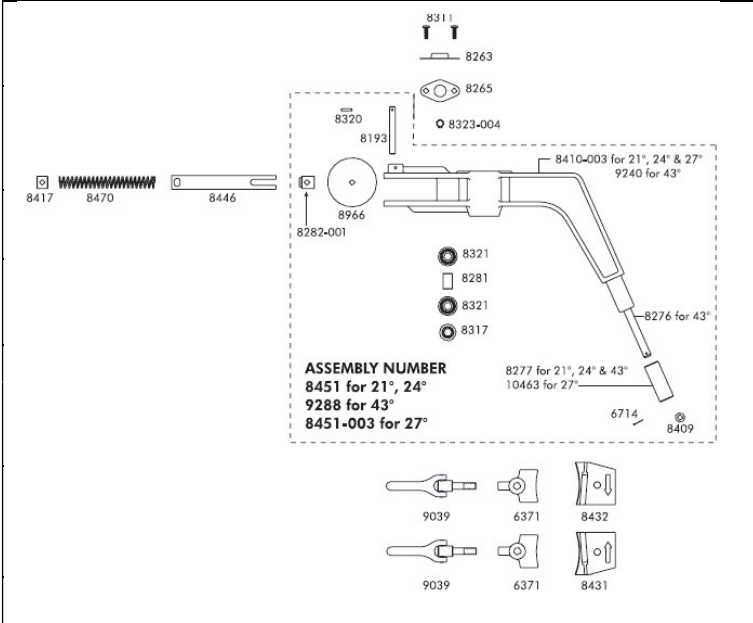

P 150

P150	Κωδικός	Τιμή
	63-59	110,00
	63-64	85.00
	63-71	22.40
	63-69 Right	27,00
	63-70 Left	30,00
P100		
	66-33	20,00
	68-98	35.00
	68-08	14,50
	66-34	14.00 (68-34)
	70-03	61.00
	67-45	17.50

SR150

Ανταλλακτικά Nelson SR150

	84-17	8.50
	84-02 10-068	85.00
	90-39	23.00
	63-71	41.00
	84-31	30.50
	84-32	30.50
	84-51	270.00
	84-70	4.65
	66-00	8.80
	81-25	85.00
	83-54	27.00
	84-33	65.00
	84-65	35.00
	720-07- 2171	
	93-17-26G	35.00
	93-17-28G	35.00
	93-17-30G	35.00
	93-17-18	8.00
	93-17-20	8.00
	93-17-22	8.00
	93-17-24	8.00
	93-17-26	8.00
	93-17-28	8.00
	93-17-30	8.00
	93-17-32	8.00
	93-17-34	8.00
		22-17-20
22-17-22		3.80
22-17-24		3.80
22-17-26		3.80
22-17-28		3.80
22-17-30		3.80
22-17-32		3.80