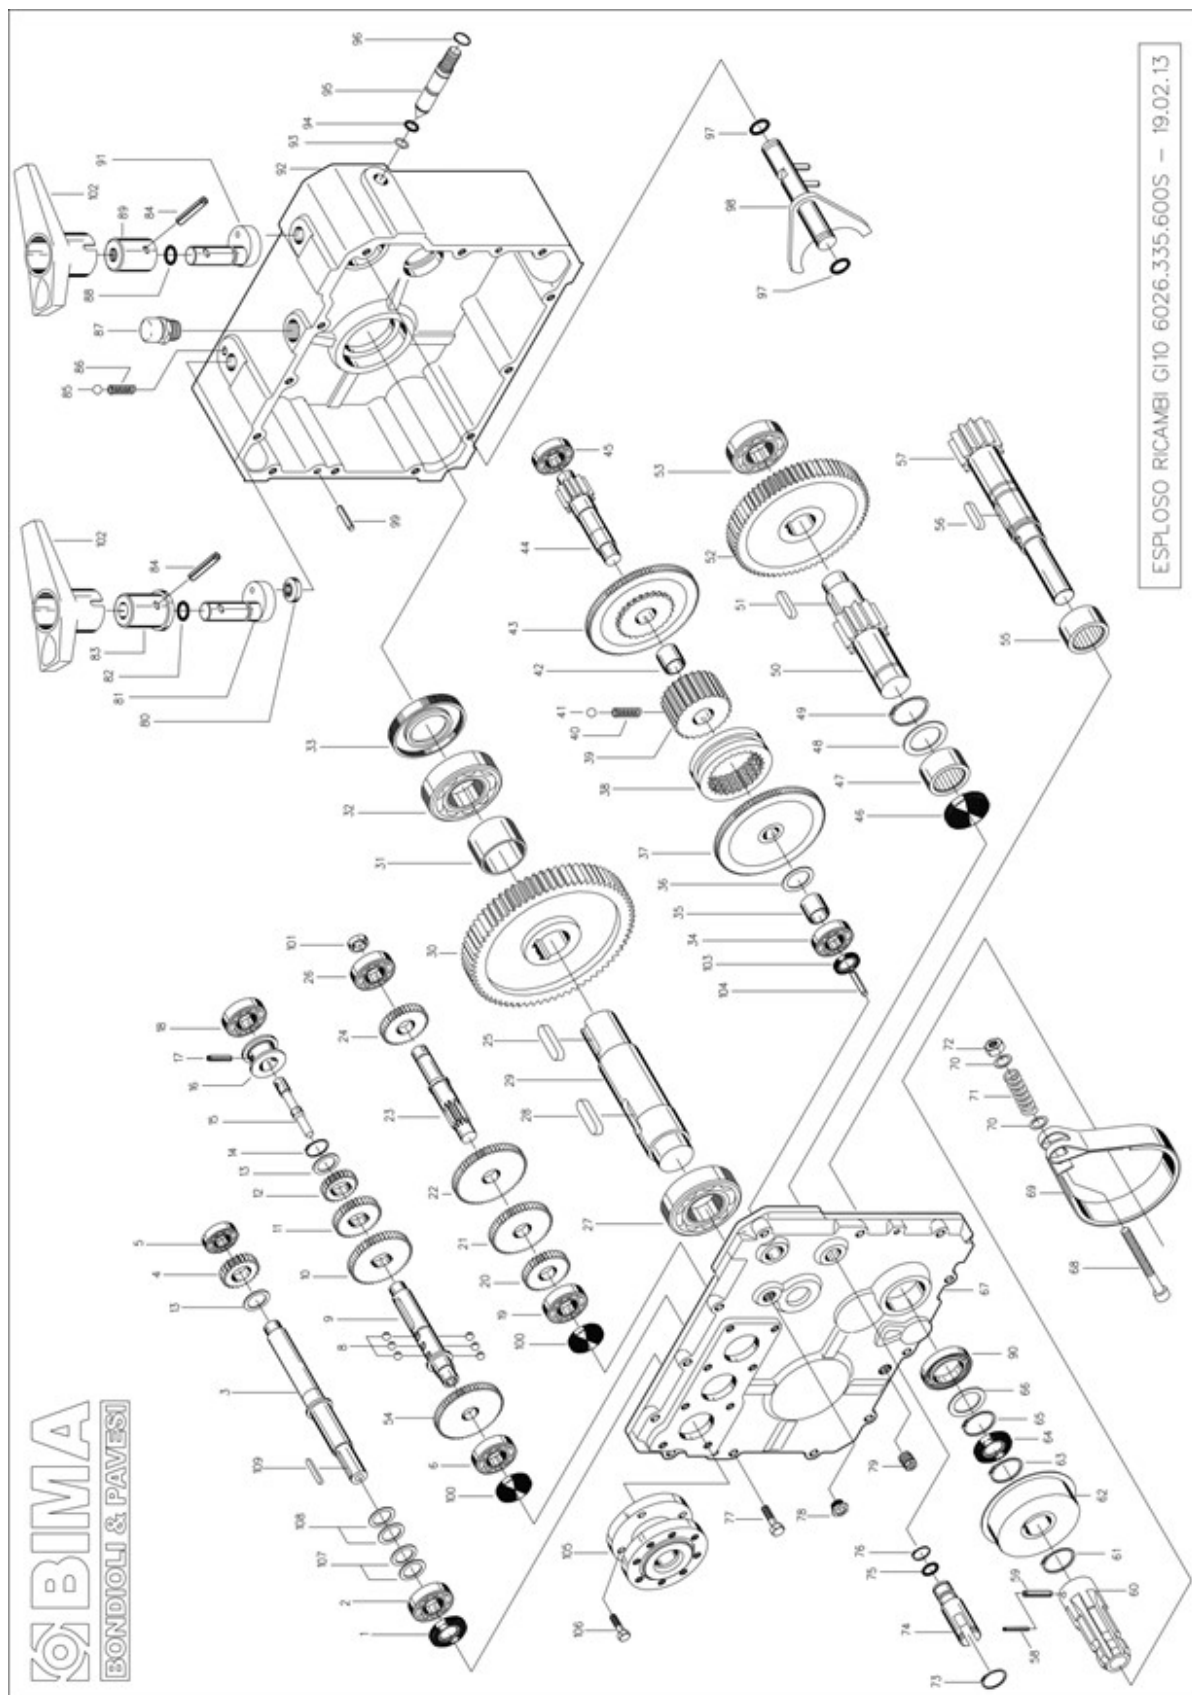

Ανταλλακτικά Διαφορικού G10

Διαφορικό G110

No		Κωδικός	Περιγραφή	Τιμή
3		B-2008-126-543	Άξονας Inox L=232mm	64
4		B-2008-020-442	Γρανάζι 22Τ	46,00
22		B-2008-097-542	Άξονας	122,00
15		B-2008-096-042	Άξονας L=80mm D6,5/11	46,00
16		B-2008-043-076	Δαχτυλίδι	25,50
29		B-2008-007-542	Άξονας L=175mm	80,00
30		B-2008-038-426	Γρανάζι 53Τ	132,00
37		B-2008-068-426	Γρανάζι	88,50
43		B-2008-069-426	Γρανάζι	138,00
44		B-2008-015-542	Άξονας L=104mm	78,00
50		B-2008-016-542	Άξονας L=118mm	63,00
52		B-2008-033-426	Γρανάζι	90,00
54		B-2008-023-442	Γρανάζι 58Τ	55,00
57		B-2008-118-542	Άξονας L=210mm	102,00
61		B-2008-073-542	Άξονας	42,00
67		B-2008-002-201	Καπάκι διαφορικού G110 Παλαιού τύπου	600,00
80		B-2008-116-044	Οδηγός ορυχάλκινος	9,00
93		B-8001-139-000	Ασφάλεια άξονα ξεκομπλαρίσματος	1,80
95		B-2008-046-041	Άξονάκι κομπλαδόρου	14,60