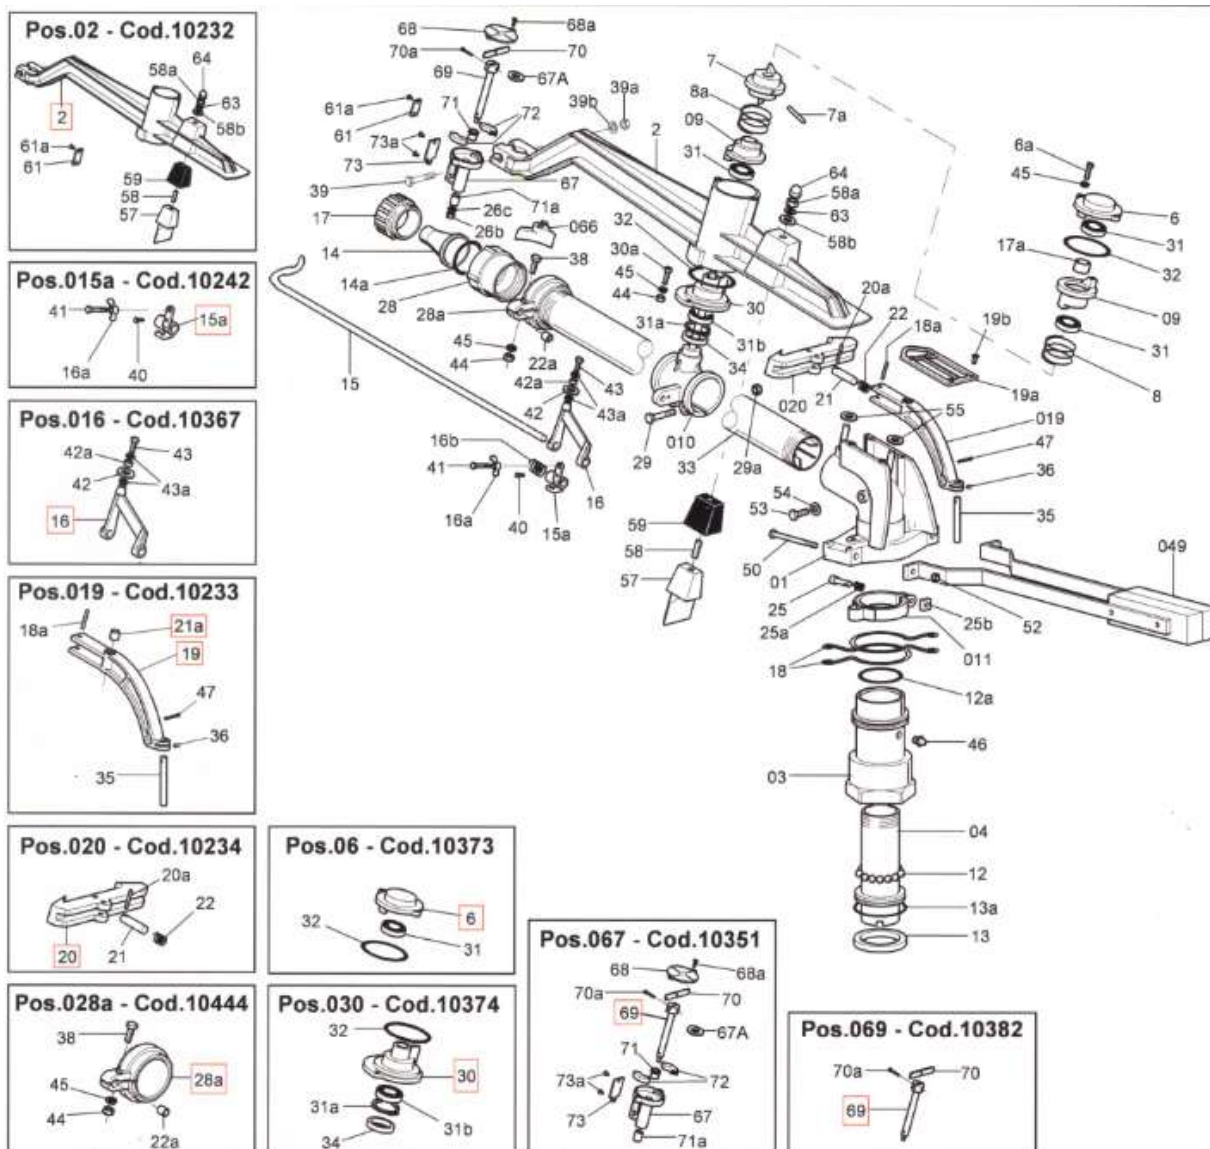

ΑΝΤΑΛΛΑΚΤΙΚΑ RANGER

ΕΞΑΡΤΗΜΑΤΑ RANGER

	No	Τιμή		No	Τιμή
	03	103		19a	18.00
	04	75		20	8.80
	06	42		21	2.20
	07	3.20		22	2.00
	08 Επάνω 8 σπείρες	4.20		22a	1.65

	08α Κάτω 9 σπείρες	4.20		26	1,80
	09	14.70		27	15,00
	10	38.00		28	70,00
	11	28.00		28a	26.00
	12 Μπίλια	0.35		30	31.00
	12a Oring	1.18		33	83.50
	13	5.30		34	9.00
	14-18 14-20 14-22 14-24	2,10		42	2.30
	14-14G 14-16G 14-26G 14-28G 14-30G	6,50		42a	0.80
	15 διασπαστήρας	10.40		57	9.00
	15a	20.60		59	2.00
	16	21,50		73	9.80
	16b	5,00		66	13,00
	17 17a	11.00		67	110.00
	18	22.00		68	0.65
	19	35.00		72	3.00

ΑΝΤΑΛΛΑΚΤΙΚΑ SYNKRO

ΕΞΑΡΤΗΜΑΤΑ SYNKRO

	No	Τιμή		No	Τιμή
	03	125.00		18	12.60
	04	58.00		21	2.20
				22	0.80

	06	37		27	15,00
	07	3.00		28	50.00
	08 Επάνω 9 σπείρες	3.70		28a	22.00
	08A Κάτω 10 σπείρες	4.00		57	7.90
	09	14.70		59	2.00
	10	46.50		26	1.80
	20	9.00		28	34.00
	11	28.60		28a	32.00
	13	7.00		30	28.00
	14-12G 14-14G 14-16G 14-18G 14-20G 14-22G 14-24G	5.30		33	62.00
	17	2.80		34	1.80
				60	10,50