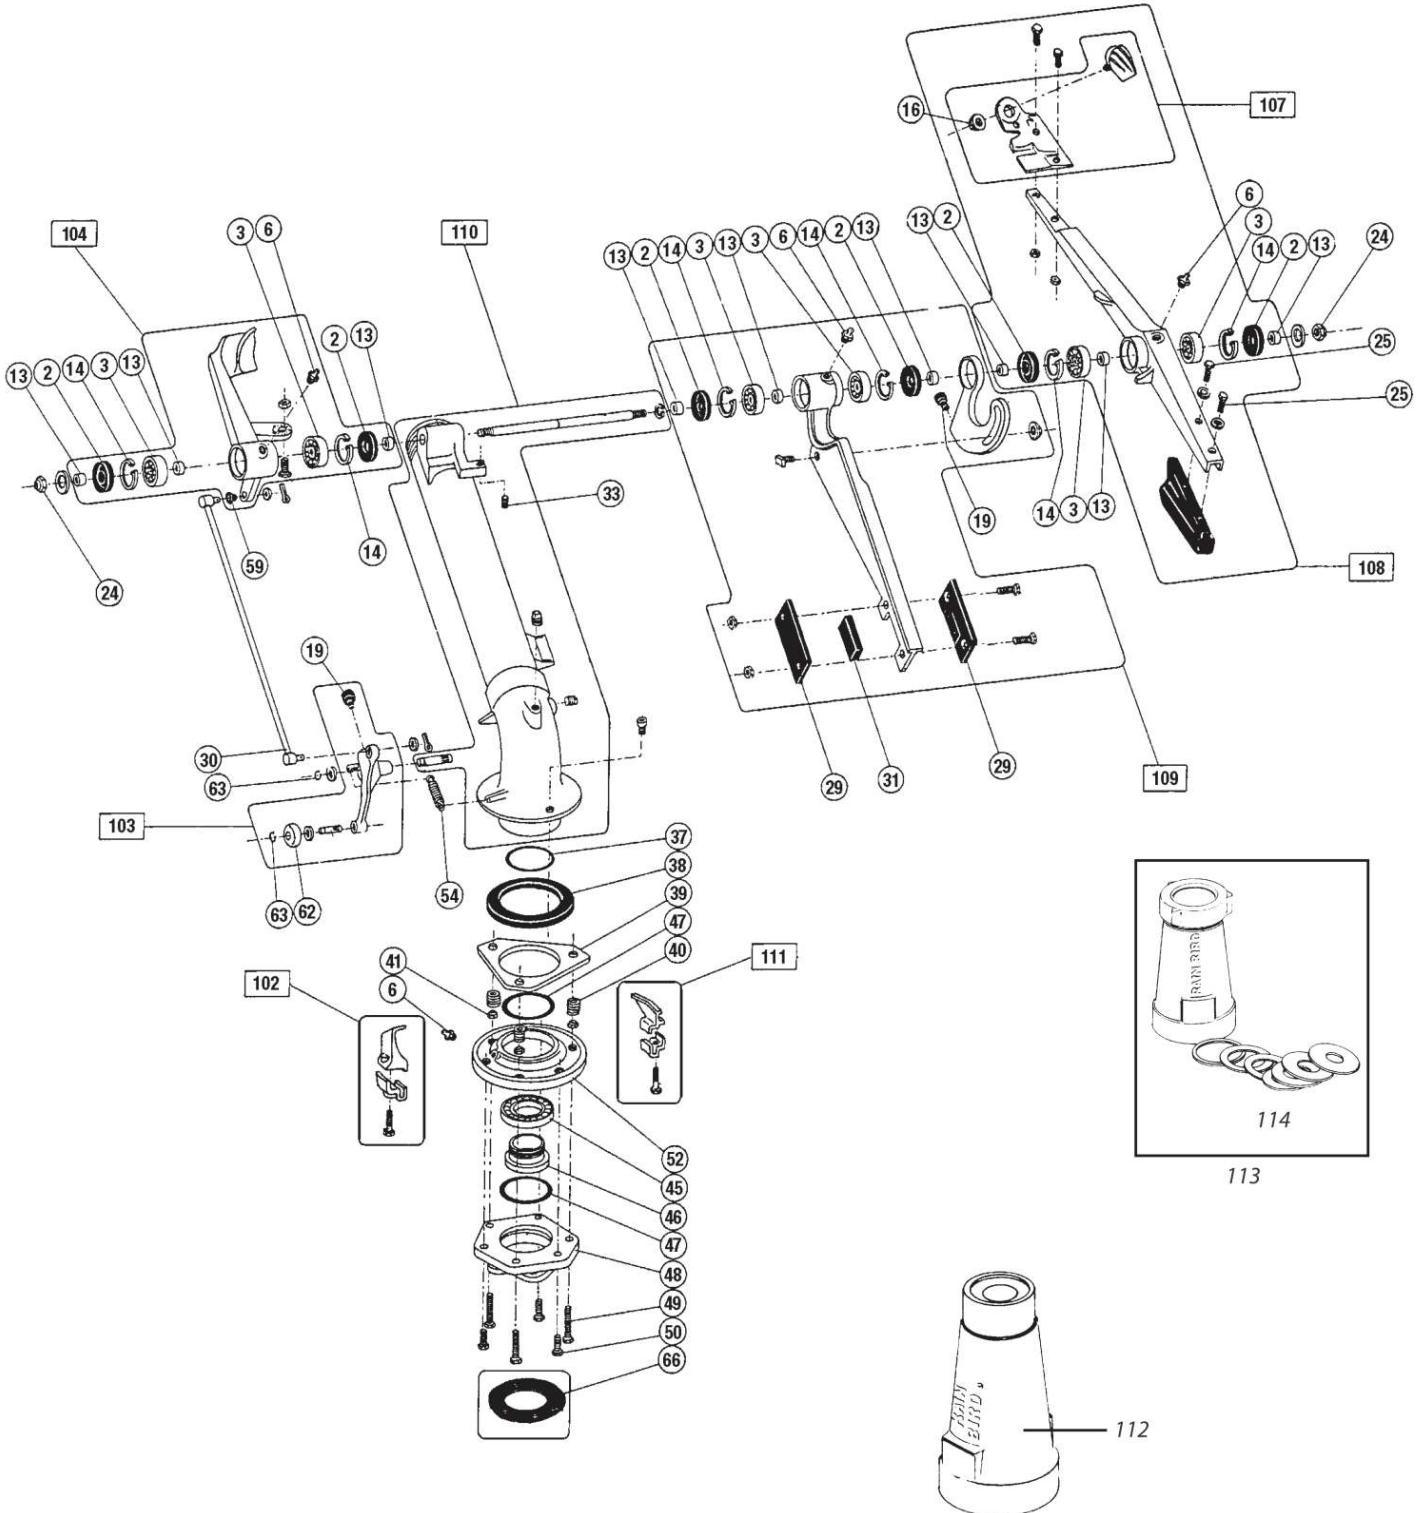

ΚΑΝΟΝΙ 1005Μ ΓΡΗΓΟΡΗΣ

ΕΠΑΝΑΦΟΡΑΣ

ΚΑΝΟΝΙ 1005Μ ΓΡΗΓΟΡΗΣ ΕΠΑΝΑΦΟΡΑΣ

No		Κωδικός	Περιγραφή	Τιμή
2		72-101572	Τσιμούχα Κουτάλας	3,20
19		71-P00337D3	Προφυλακτήρας	2.00
30		71-102181	Ντίζα	30.00
31		71-100943	Ελαστικό κρούσης	25.40
33		71-P00524	Βίδα ρύθμισης κουτάλας	4.15
37		71-102158	Τσιμούχα	1.25
38		71-102150	Φρένο	14.00
39		71-108956	Δίσκος φρένου	50.00
40		71-101523ΕΛ	Ελατήρια φρένου (σετ 3 τεμαχίων)	7,00
46		71-102157	Παξιμάδι βάσης μπρούτζινο	75.00
47		71-102155	Τσιμούχα ρουλεμάν	1.45
48		71-102156	Βάση	92,00
52		71-P00350	Φωλιά ρουλεμάν	140,00
54		71-102182	Ελατήριο επαναφοράς	7,10
62		71-101527	Δαχτυλίδι μπρούτζινο	7.00
102		71-P00653	Τερματικό αριστερό	39,00
103		71-P00652	Σετ παρακολούθησης	95.00
104		71-P00651D3	Κουτάλα αριστερή κομπλέ	130.00
107		71-P00518	Φτερό χωρίς χτενάκι	55.00
		PE-1005-64	Χτενάκι δεξί	23.00
108		71-P00149	Κουτάλα δεξιά κομπλέ	220,00
111		71-P00654	Τερματικό Δεξί	39,00
113			Ανοξειδωτη ροδέλα ακροφύσιο	6,00
114		71-102138	Σετ Κώννου + ανοξειδωτες ροδέλες	130,00
114		71-102138A	Παξιμάδι ακροφυσίου	36,00
		720-07-2085	Ακροφύσια inox 26mm	
		720-07-2084	Ακροφύσια inox 28mm	
		720-20-2083	Ακροφύσια inox 30mm	