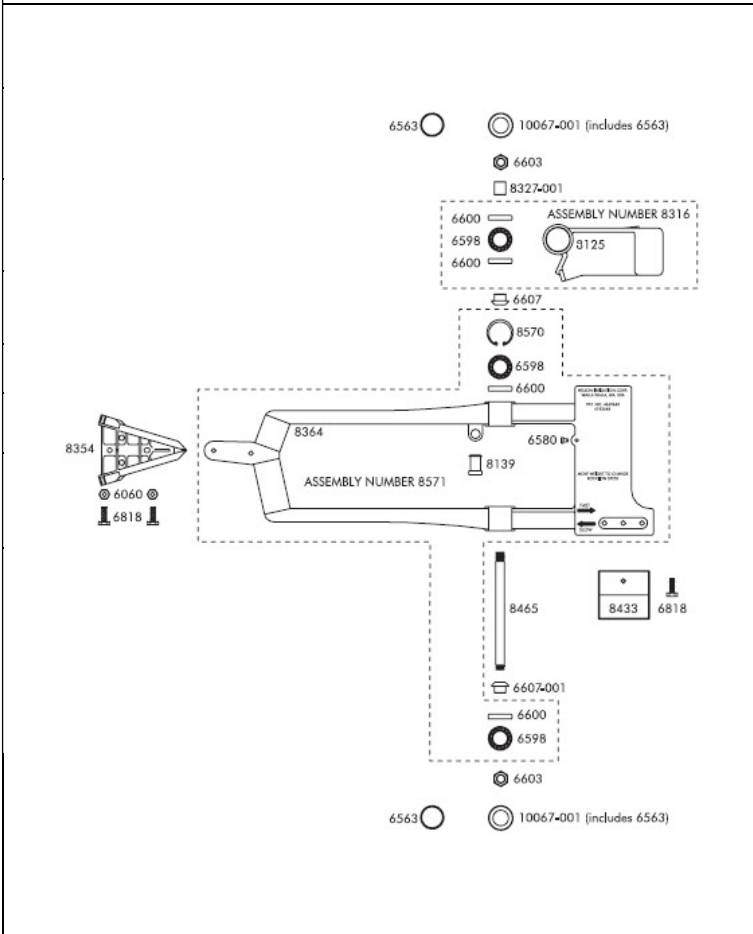

ΑΝΤΑΛΛΑΚΤΙΚΑ SYNKRO

ΕΞΑΡΤΗΜΑΤΑ SYNKRO

	No	Τιμή		No	Τιμή
	03	125.00		18	12.60
	04	58.00		21	2.20
				22	0.80

	06	37		27	15,00
	07	3.00		28	50.00
	08 Επάνω 9 σπείρες	3.70		28a	22.00
	08A Κάτω 10 σπείρες	4.00		57	7.90
	09	14.70		59	2.00
	10	46.50		26	1.80
	20	9.00		28	34.00
	11	28.60		28a	32.00
	13	7.00		30	28.00
	14-12G 14-14G 14-16G 14-18G 14-20G 14-22G 14-24G	5.30		33	62.00
	17	2.80		34	1.80
				60	10,50

F 150

ΓΡΗΓΟΡΗΣ ΕΠΑΝΑΦΟΡΑΣ

Nelson F150

F150	Κωδικός	Τιμή
	60-23	3.25
	60-57	65.00
	60-61	23.50
	62-47	155.00
	62-49	270.00
	62-68	38.50
	62-73	47.00
	62-86	42.00
	63-49	8.80
	63-55	26.60
	63-56	56.00
	62-71	21,00
	63-71	22.40
	64-10	150,00
	64-37	200,00
	64-38	140,00

	84-17	8.50
	84-02 10-068	85.00
	90-39	20.50
	63-71	22.40
	84-31	30.50
	84-32	30.50
	84-51	270.00
	84-70	4.65
	66-00	8.80
	81-25	85.00
	83-54	27.00
	84-33	65.00
	84-65	35.00
	720-07- 2171	
	93-17-26G	35.00
	93-17-28G	35.00
	93-17-30G	35.00
	93-17-18	8.00
	93-17-20	8.00
	93-17-22	8.00
	93-17-24	8.00
	93-17-26	8.00
	93-17-28	8.00
	93-17-30	8.00
	93-17-32	8.00
	90-17-34	8.00
		22-17-20
22-17-22		3.80
22-17-24		3.80
22-17-26		3.80
22-17-28		3.80
22-17-30		3.80
22-17-32		3.80