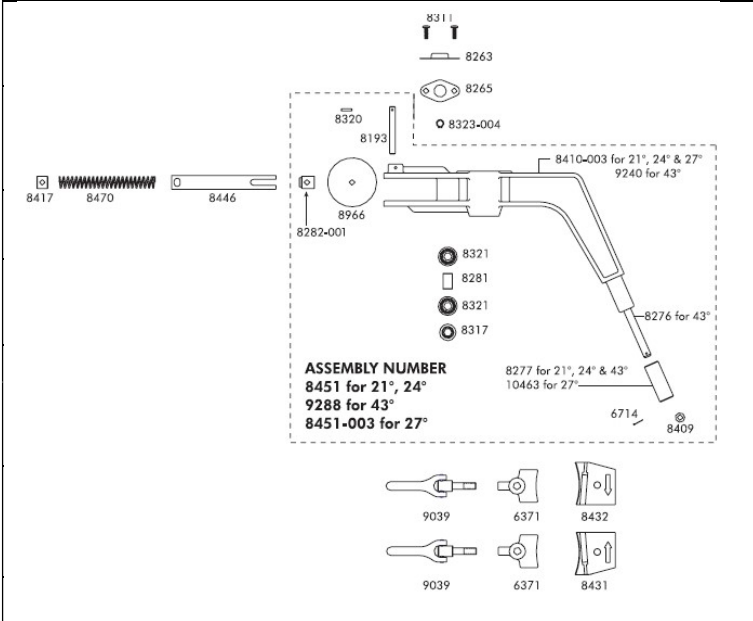

SR150

Ανταλλακτικά Nelson SR150

	84-17	8.50	
	84-02 10-068	85.00	
	90-39	20.50	
	63-71	22.40	
	84-31	30.50	
	84-32	30.50	
	84-51	270.00	
	84-70	4.65	
	66-00	8.80	
	81-25	85.00	
	83-54	27.00	
	84-33	65.00	
	84-65	35.00	
	720-07- 2171		
	93-17-26G	35.00	
	93-17-28G	35.00	
	93-17-30G	35.00	
	93-17-18	8.00	
	93-17-20	8.00	
	93-17-22	8.00	
	93-17-24	8.00	
	93-17-26	8.00	
	93-17-28	8.00	
	93-17-30	8.00	
	93-17-32	8.00	
	90-17-34	8.00	
		22-17-20	3.80
22-17-22		3.80	
22-17-24		3.80	
22-17-26		3.80	
22-17-28		3.80	
22-17-30		3.80	
22-17-32		3.80