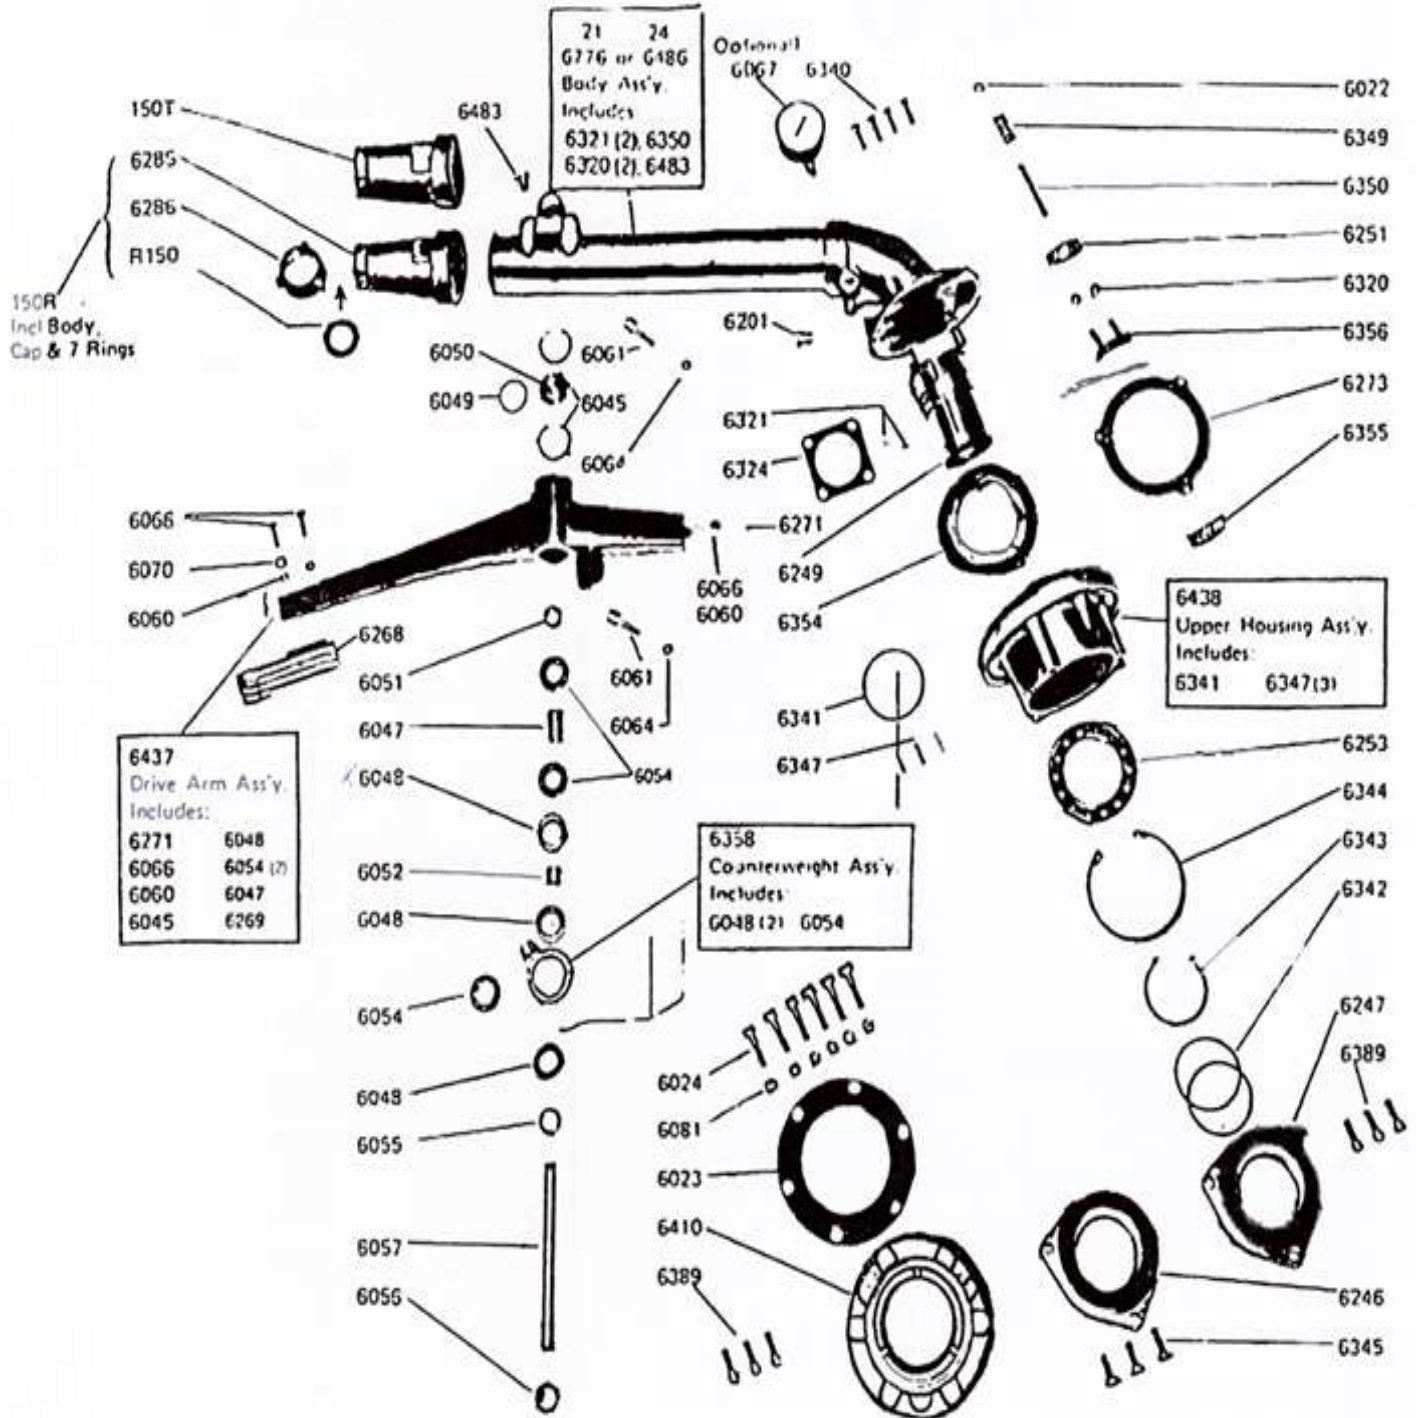

F 150

ΓΡΗΓΟΡΗΣ ΕΠΑΝΑΦΟΡΑΣ

Nelson F150

F150	Κωδικός	Τιμή
	60-23	3.25
	60-57	65.00
	60-61	23.50
	62-47	155.00
	62-49	270.00
	62-68	38.50
	62-73	47.00
	62-86	42.00
	63-49	8.80
	63-55	26.60
	63-56	56.00
	62-71	21,00
	63-71	22.40
	64-10	150,00
	64-37	200,00
	64-38	140,00