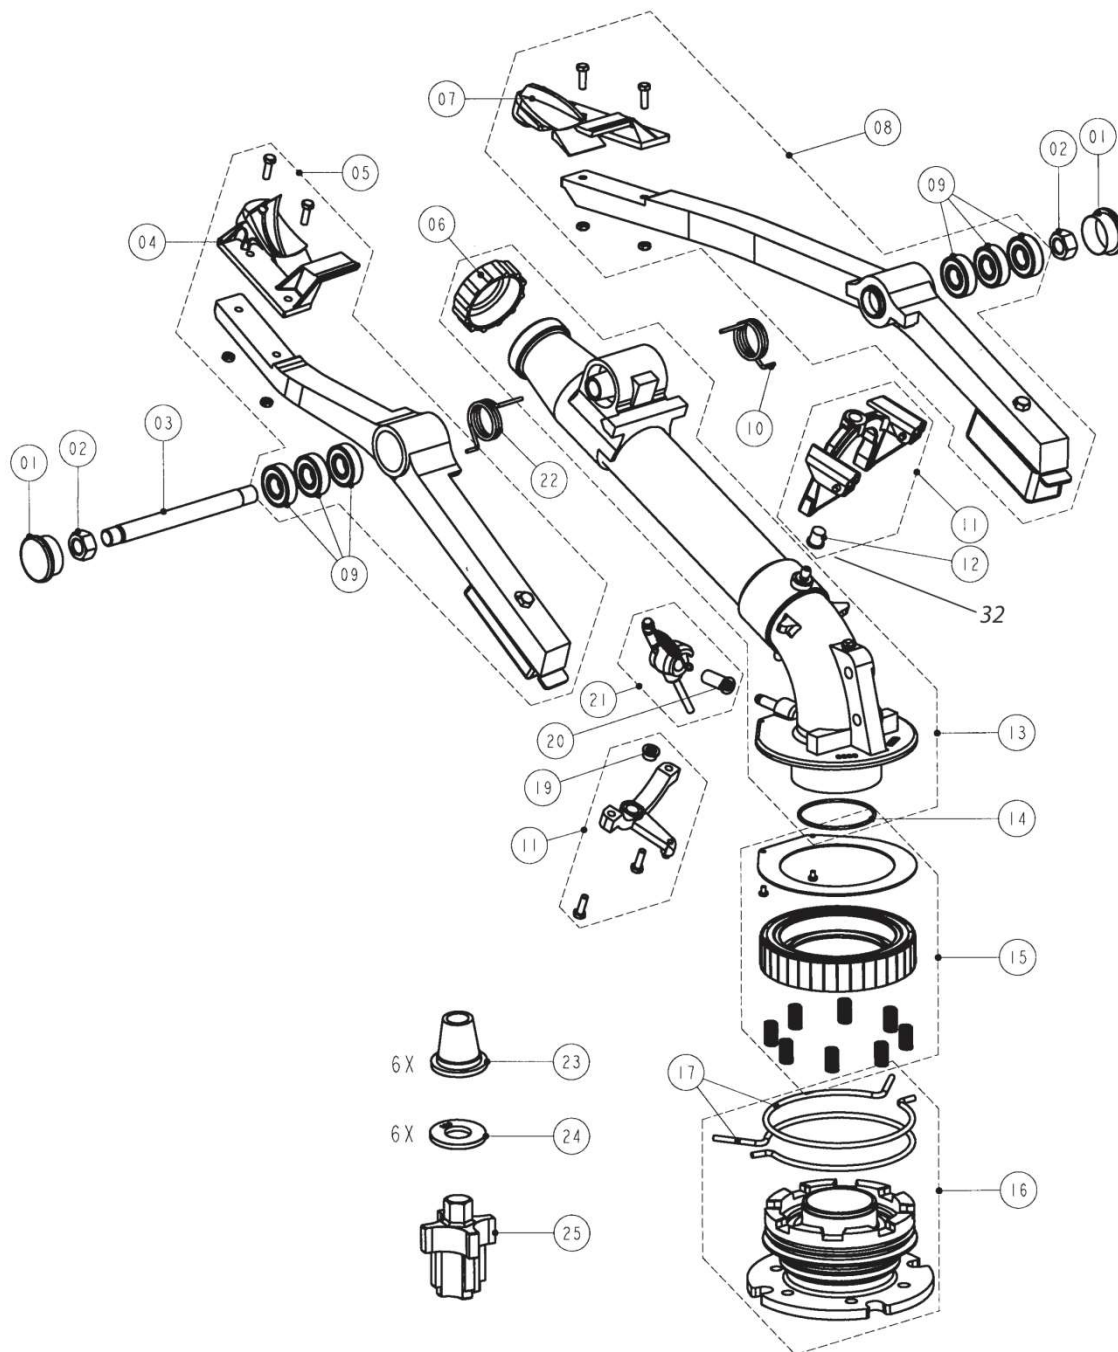

ΚΑΝΟΝΙ 1005Μ ΓΡΗΓΟΡΗΣ ΕΠΑΝΑΦΟΡΑΣ

No		Κωδικός	Περιγραφή	Τιμή
2		72-101572	Τσιμούχα Κουτάλας	3,20
19		71-P00337D3	Προφυλακτήρας	2.00
30		71-102181	Ντίζα	30.00
31		71-100943	Ελαστικό κρούσης	25.40
33		71-P00524	Βίδα ρύθμισης κουτάλας	4.15
37		71-102158	Τσιμούχα	1.25
38		71-102150	Φρένο	14.00
39		71-108956	Δίσκος φρένου	50.00
40		71-101523ΕΛ	Ελατήρια φρένου (σετ 3 τεμαχίων)	7,00
46		71-102157	Παξιμάδι βάσης μπρούτζινο	75.00
47		71-102155	Τσιμούχα ρουλεμάν	1.45
48		71-102156	Βάση	92,00
52		71-P00350	Φωλιά ρουλεμάν	140,00
54		71-102182	Ελατήριο επαναφοράς	7,10
62		71-101527	Δαχτυλίδι μπρούτζινο	7.00
102		71-P00653	Τερματικό αριστερό	39,00
103		71-P00652	Σετ παρακολούθησης	95.00
104		71-P00651D3	Κουτάλα αριστερή κομπλέ	130.00
107		71-P00518	Φτερό χωρίς χτενάκι	55.00
		PE-1005-64	Χτενάκι δεξί	23.00
108		71-P00149	Κουτάλα δεξιά κομπλέ	220,00
111		71-P00654	Τερματικό Δεξί	39,00
113			Ανοξειδωτη ροδέλα ακροφύσιο	6,00
114		71-102138	Σετ Κώννου + ανοξειδωτες ροδέλες	130,00
114		71-102138A	Παξιμάδι ακροφυσίου	36,00
		720-07-2085	Ακροφύσια inox 26mm	
		720-07-2084	Ακροφύσια inox 28mm	
		720-20-2083	Ακροφύσια inox 30mm	

ΚΑΝΟΝΙ SR2005 ΑΡΓΗΣ ΕΠΑΝΑΦΟΡΑΣ