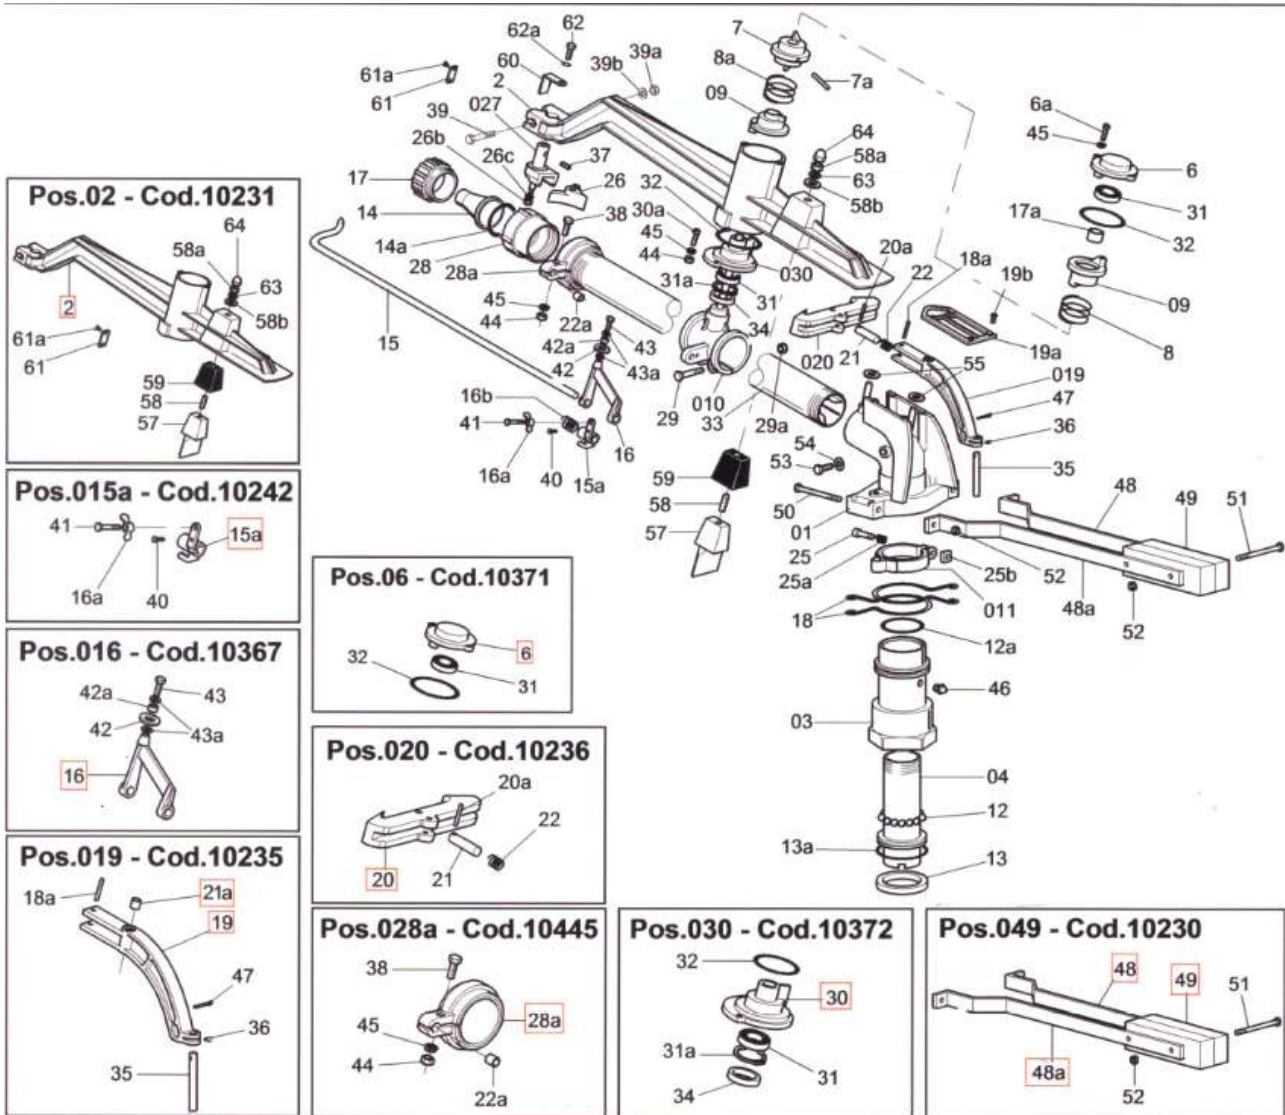

ΑΝΤΑΛΛΑΚΤΙΚΑ RANGER

ΕΞΑΡΤΗΜΑΤΑ RANGER

	No	Τιμή		No	Τιμή
	03	103		19a	18.00
	04	75		20	8.80
	06	42		21	2.20
	07	3.20		22	2.00
	08 Επάνω 8 σπείρες	4.20		22a	1.65

	08α Κάτω 9 σπείρες	4.20		26	1,80
	09	14.70		27	15,00
	10	38.00		28	70,00
	11	28.00		28a	26.00
	12 Μπίλια	0.35		30	31.00
	12a Oring	1.18		33	83.50
	13	5.30		34	9.00
	14-18 14-20 14-22 14-24	2,10		42	2.30
	14-14G 14-16G 14-26G 14-28G 14-30G	6,50		42a	0.80
	15 διασπαστήρας	10.40		57	9.00
	15a	20.60		59	2.00
	16	21,50		73	9.80
	16b	5,00		66	13,00
	17 17a	11.00		67	110.00
	18	22.00		68	0.65
	19	35.00		72	3.00

ΑΝΤΑΛΛΑΚΤΙΚΑ SYNKRO

ΕΞΑΡΤΗΜΑΤΑ SYNKRO

	No	Τιμή		No	Τιμή
	03	125.00		18	12.60
	04	58.00		21	2.20
				22	0.80

	06	37		27	15,00
	07	3.00		28	50.00
	08 Επάνω 9 σπείρες	3.70		28a	22.00
	08A Κάτω 10 σπείρες	4.00		57	7.90
	09	14.70		59	2.00
	10	46.50		26	1.80
	20	9.00		28	34.00
	11	28.60		28a	32.00
	13	7.00		30	28.00
	14-12G 14-14G 14-16G 14-18G 14-20G 14-22G 14-24G	5.30		33	62.00
	17	2.80		34	1.80
				60	10,50

	84-17	8.50
	84-02 10-068	85.00
	90-39	20.50
	63-71	22.40
	84-31	30.50
	84-32	30.50
	84-51	270.00
	84-70	4.65
	66-00	8.80
	81-25	85.00
	83-54	27.00
	84-33	65.00
	84-65	35.00
	720-07- 2171	
	93-17-26G	35.00
	93-17-28G	35.00
	93-17-30G	35.00
	93-17-18	8.00
	93-17-20	8.00
	93-17-22	8.00
	93-17-24	8.00
	93-17-26	8.00
	93-17-28	8.00
	93-17-30	8.00
	93-17-32	8.00
	90-17-34	8.00
		22-17-20
22-17-22		3.80
22-17-24		3.80
22-17-26		3.80
22-17-28		3.80
22-17-30		3.80
22-17-32		3.80