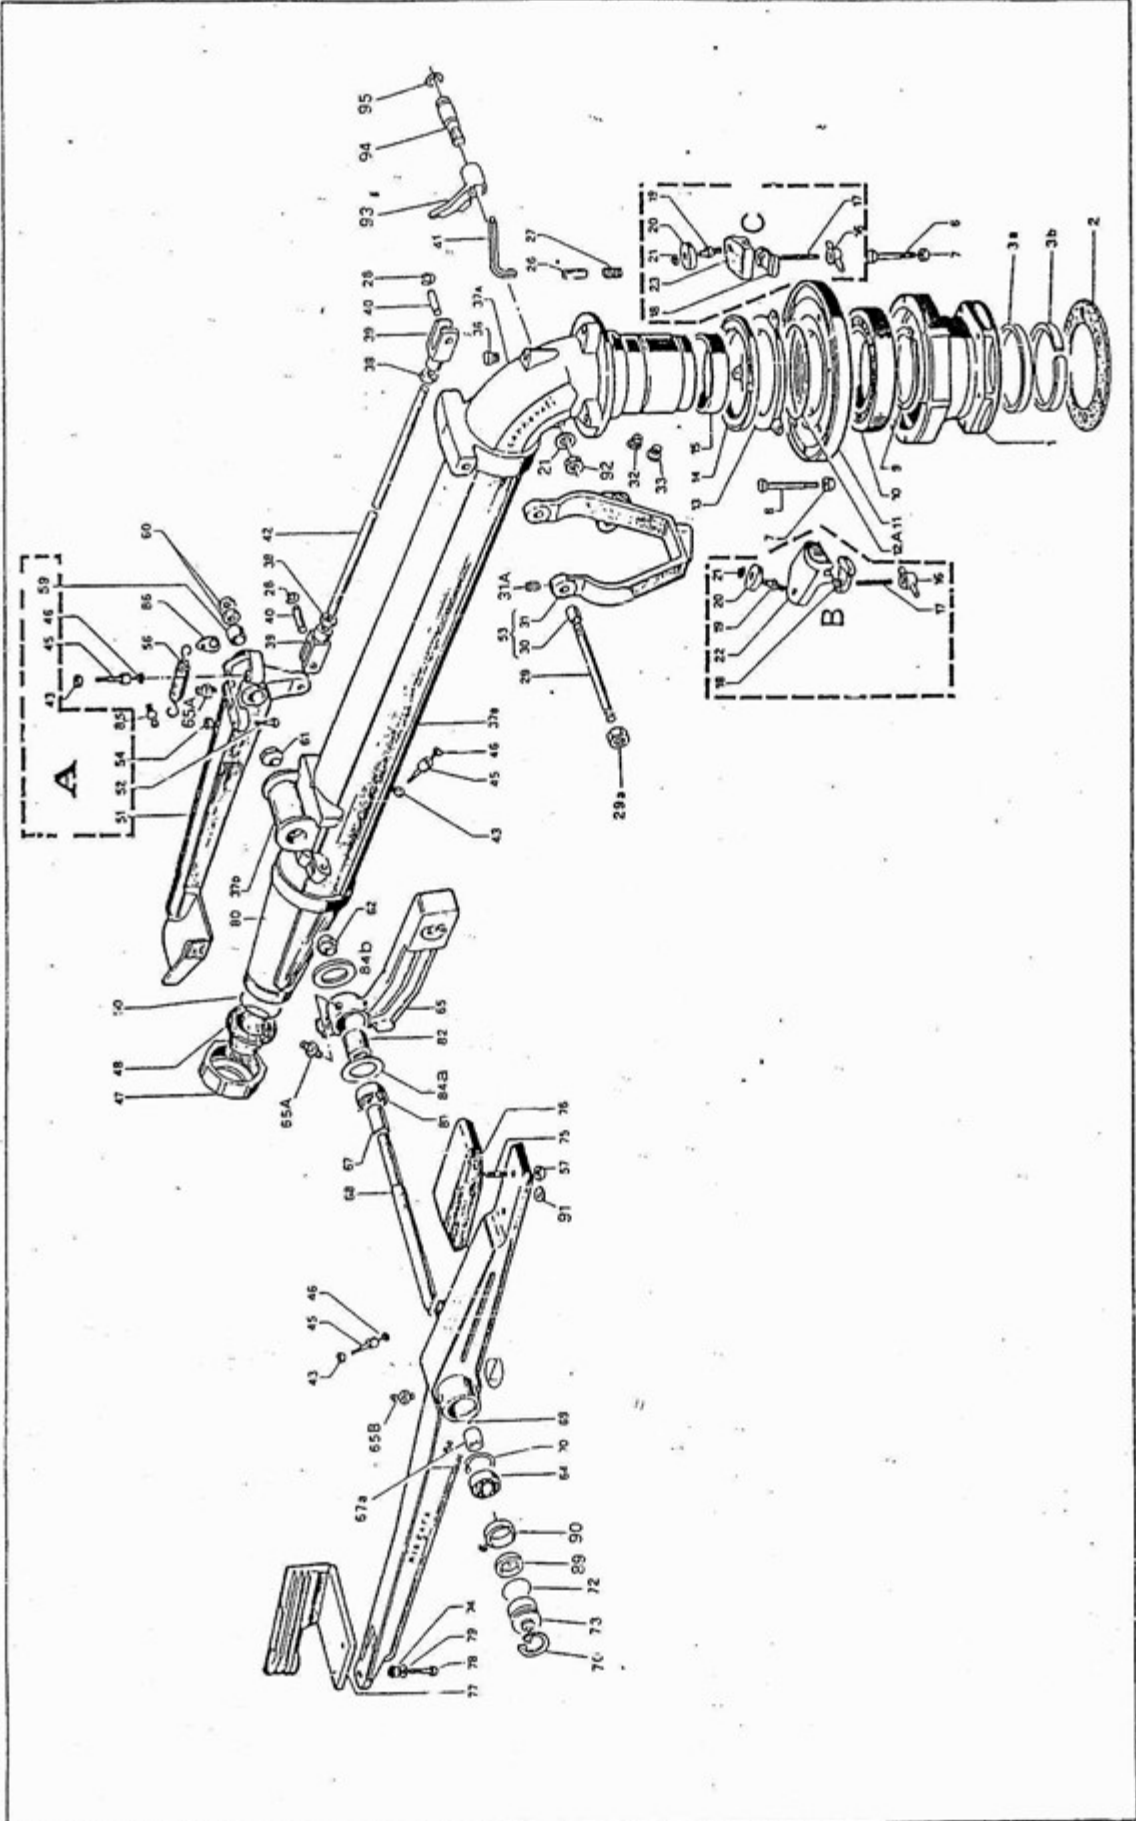

PAG.

Irrigatore NIAGARA 90-80-60

pioggia carnevali s.p.a.