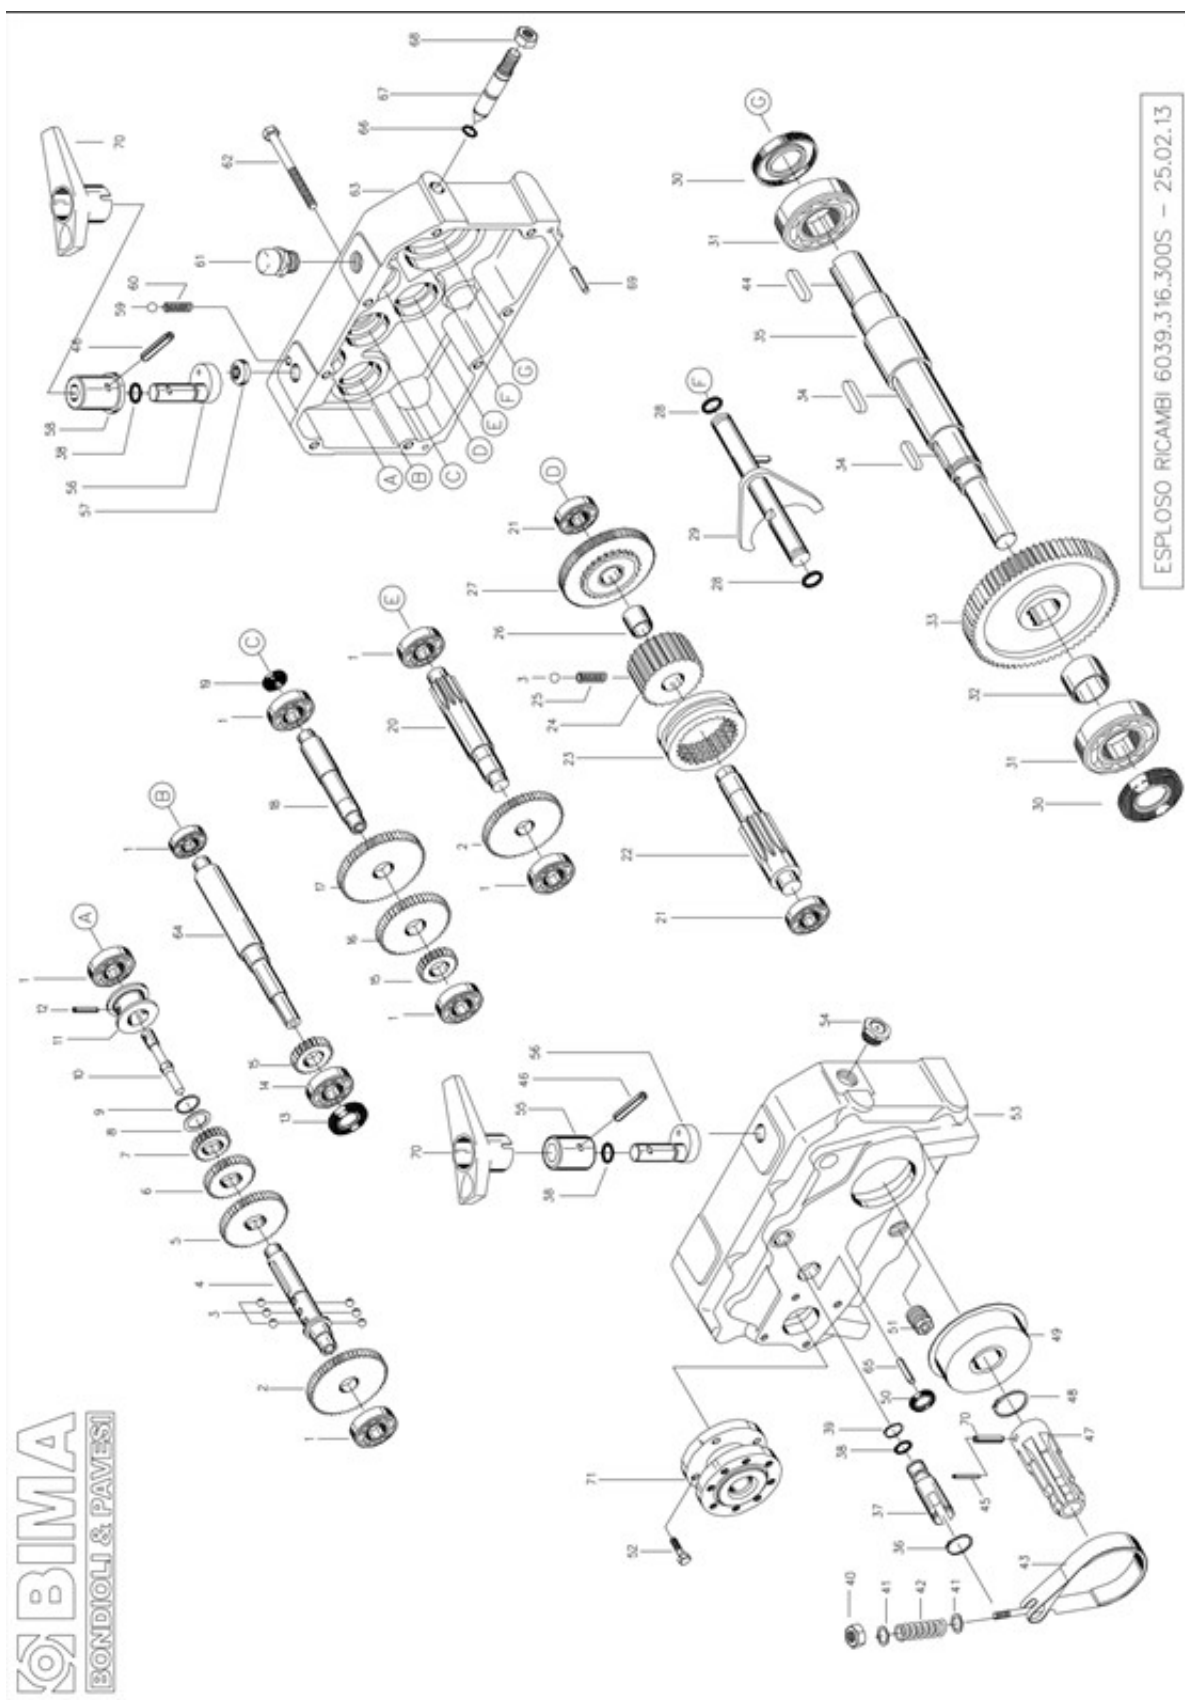

Ανταλλακτικά Διαφορικού BIMA G15

Διαφορικό GI5

No		κωδικός	Περιγραφή	Τιμή
2		B-2008-023-442	Γρανάζι Z58	55,00
11		B-2008-043-076	Δαχτυλίδι	25,50
15		B-2008-020-442	Γρανάζι 22T	46,00
18		B-2039-004-541	Άξονας L=121mm	33,20
20		B-2039-005-542	Άξονας 15T L=121mm	31,00
22		B-2039-006-542	Άξονας 10T L=125mm	87,00
27		B-2039-007-442	Γρανάζι 26Tx73T	155,00
29		B-2039-011-098	Φουρκέτα	45,00
33		B-2039-008-426	Γρανάζι 70T	150,00
35		B-2039-009-542	Άξονας L=308mm	129,00
53		B-2039-001-101	Καπάκι διαφορικού GI5	318,00
57		B-2008-116-044	Οδηγός ορυχάλκινος	9,00
64		B-2008-126-543G	Άξονας Inox	118
67		B-2008-046-041	Άξονάκι κομπλαδόρου	14,60