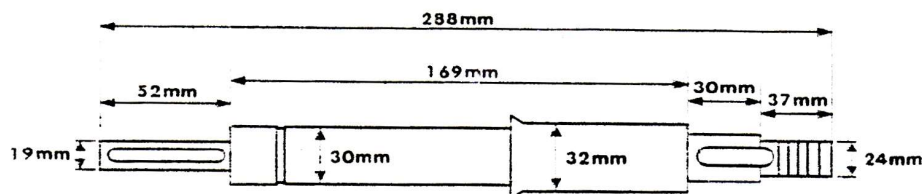

Τροχαλίες Πατενίδα