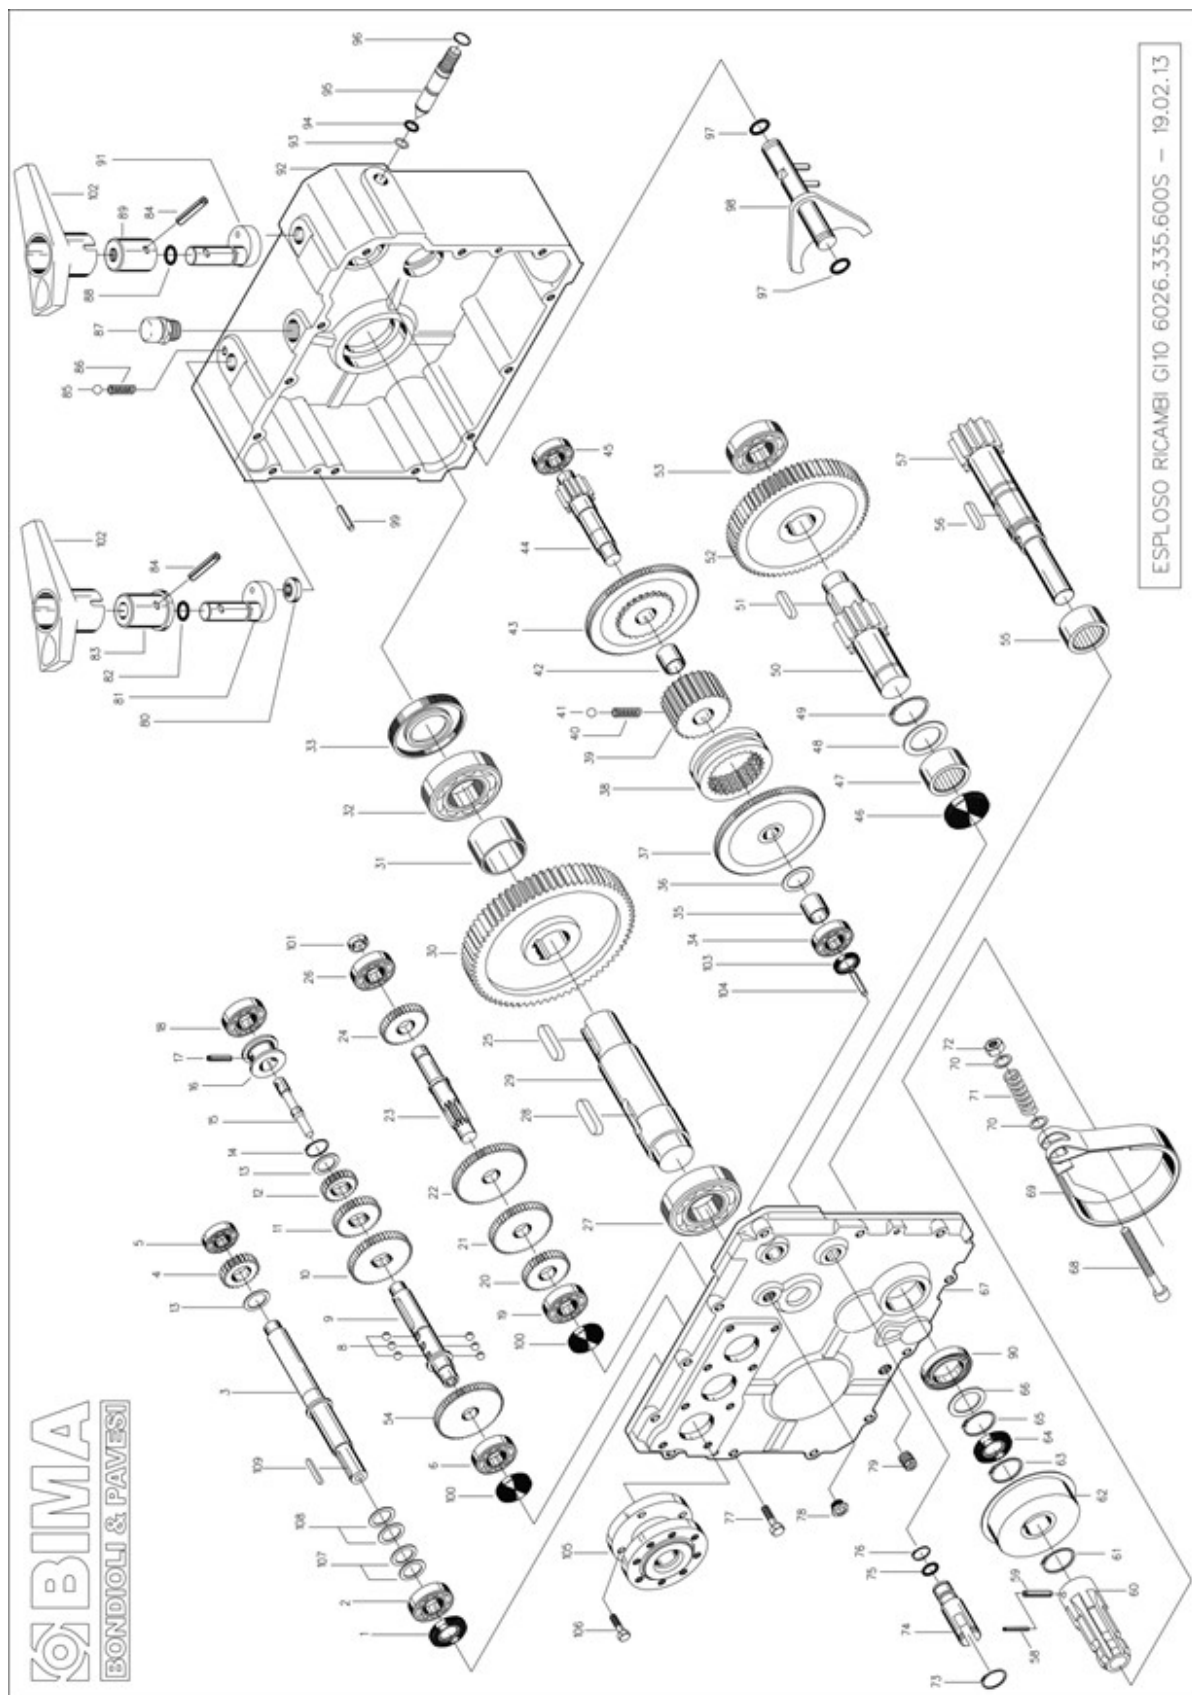

Ανταλλακτικά Διαφορικού G10

Διαφορικό G110

No		Κωδικός	Περιγραφή	Τιμή
3		B-2008-126-543G	Άξονας Inox L=232mm	118
4		B-2008-020-442	Γρανάζι 22Τ	46,00
22		B-2008-097-542	Άξονας	114,00
15		B-2008-096-042	Άξονας L=80mm D6,5/11	46,00
16		B-2008-043-076	Δαχτυλίδι	25,50
29		B-2008-007-542	Άξονας L=175mm	80,00
30		B-2008-038-426	Γρανάζι 53Τ	132,00
37		B-2008-068-426	Γρανάζι	88,50
43		B-2008-069-426	Γρανάζι	138,00
44		B-2008-015-542	Άξονας L=104mm	77,00
50		B-2008-016-542	Άξονας L=118mm	63,00
52		B-2008-033-426	Γρανάζι	90,00
54		B-2008-023-442	Γρανάζι 58Τ	55,00
57		B-2008-118-542	Άξονας L=210mm	102,00
61		B-2008-073-542	Άξονας	42,00
67		B-2008-002-201	Καπάκι διαφορικού G110 Παλαιού τύπου	600,00
80		B-2008-116-044	Οδηγός ορυχάλκινος	9,00
93		B-8001-139-000	Ασφάλεια άξονα ξεκομπλαρίσματος	1,80
95		B-2008-046-041	Άξονάκι κομπλαδόρου	14,60