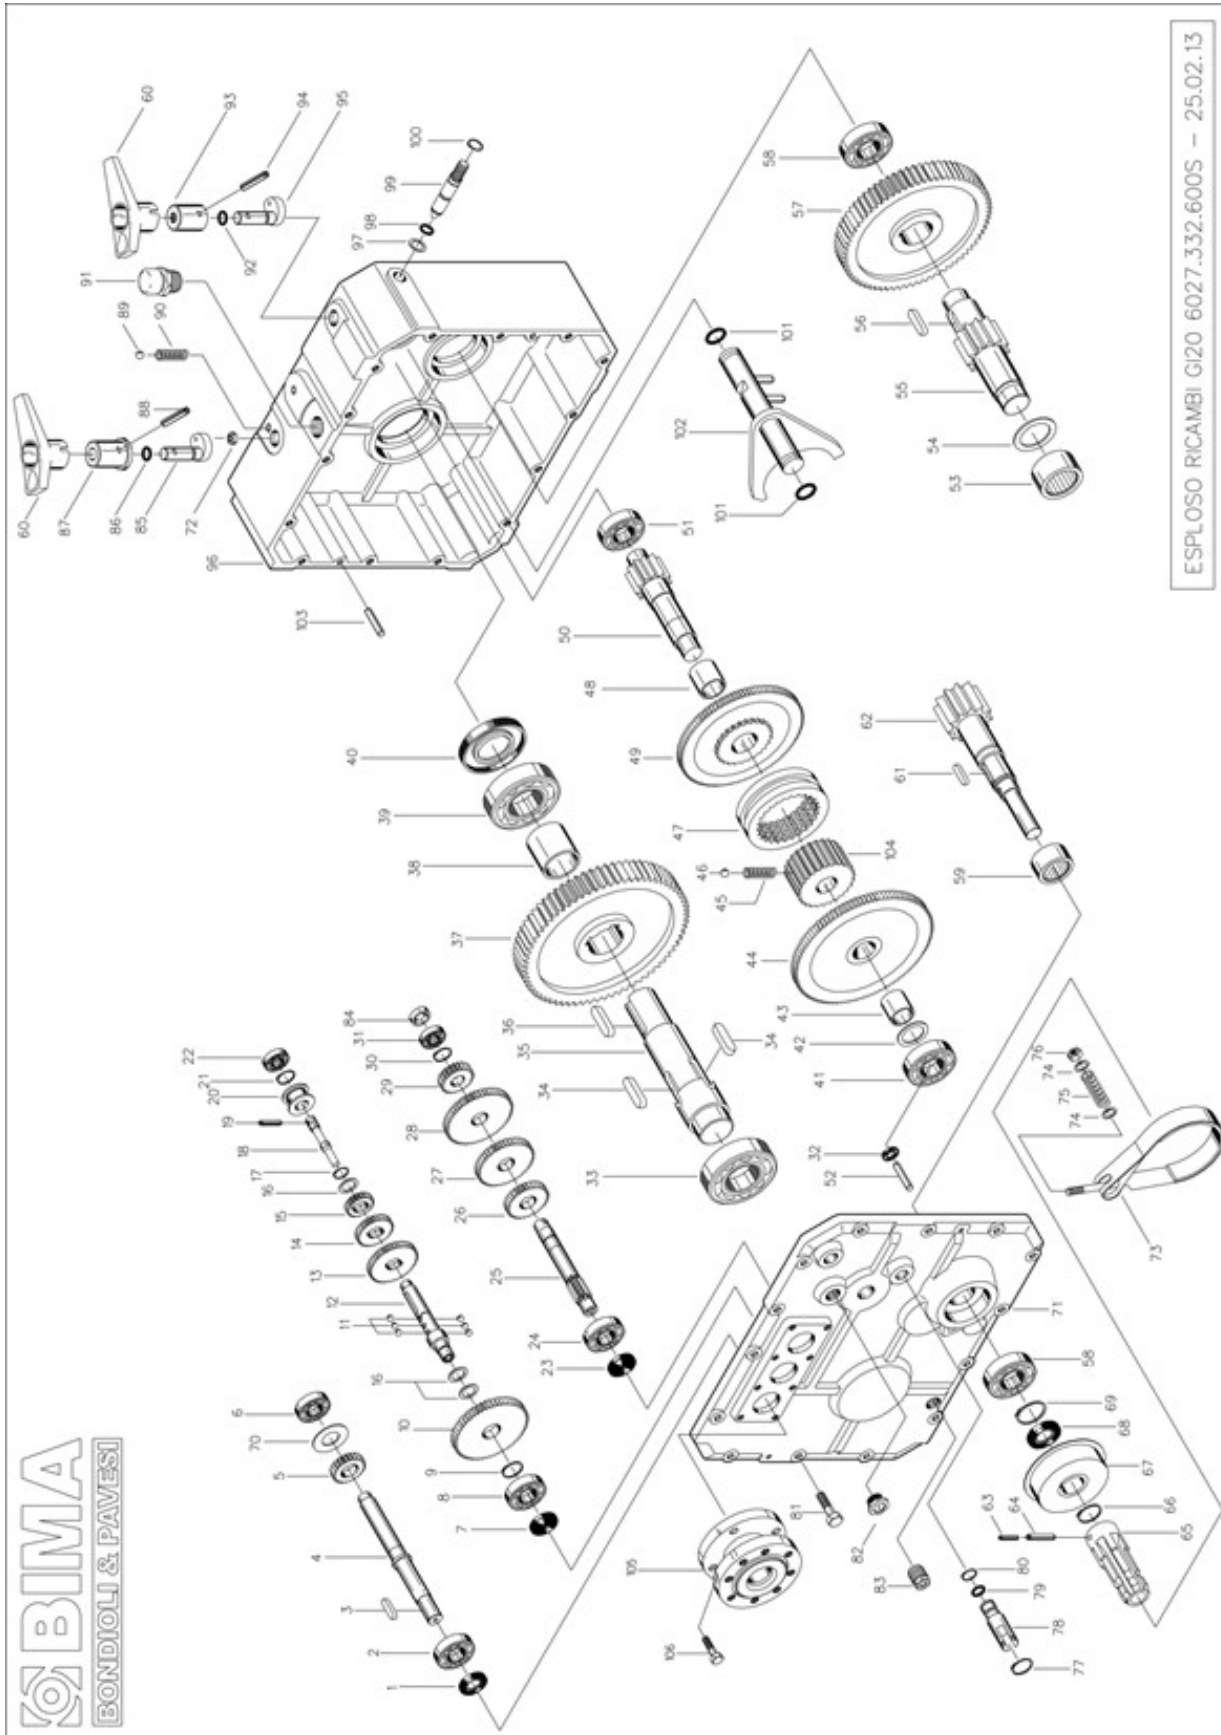

BIMA Ανταλλακτικά Διαφορικού G120

ESPLOSO RICAMBI G120 6027.332.600S - 25.02.13

Διαφορικό GI20

No		Κωδικός	Περιγραφή	Τιμή
4		B-2008-126-543	Άξονας Inox	64,00
5		B-2008-020-442	Γρανάζι 22Τ	46,00
10		B-2008-023-442	Γρανάζι 58Τ	55,00
12		B-2008-055-542	Άξονας φλογέρα L=135	94,00
18		B-2008-096-042	Άξονας L=80mm D6,5/11	46,00
20		B-2008-043-076	Δαχτυλίδι	25,50
25		B-2007-031-542	Άξονας 12Τ L=140mm	69,00
35		B-2007-033-542	Άξονας L=210mm	108,50
37		B-2007-023-426	Γρανάζι 53Τ	216,00
40		B-8001-139-000	Ασφάλεια άξονος ξεκομπλισματος	1,80
41		B-8525-152-000	Μπίλια 7/32'	0,35
44		B-2007-013-426	Γρανάζι 36Τx121Τ	145,00
48		B-8100-368-000	Κουζινέτο	7,00
50		B-2007-007-542	Άξονας 12Τ L=132mm	135,00
55		B-2007-015-542	Άξονας 11Τ L=138mm	127,00
57		B-2007-020-426	Γρανάζι 63Τ	161,60
60		B-2022-005-032	Μοχλός/χερουίλι	16,00
62		B-2007-076-542	Άξονας 12Τ L=245mm	140,00