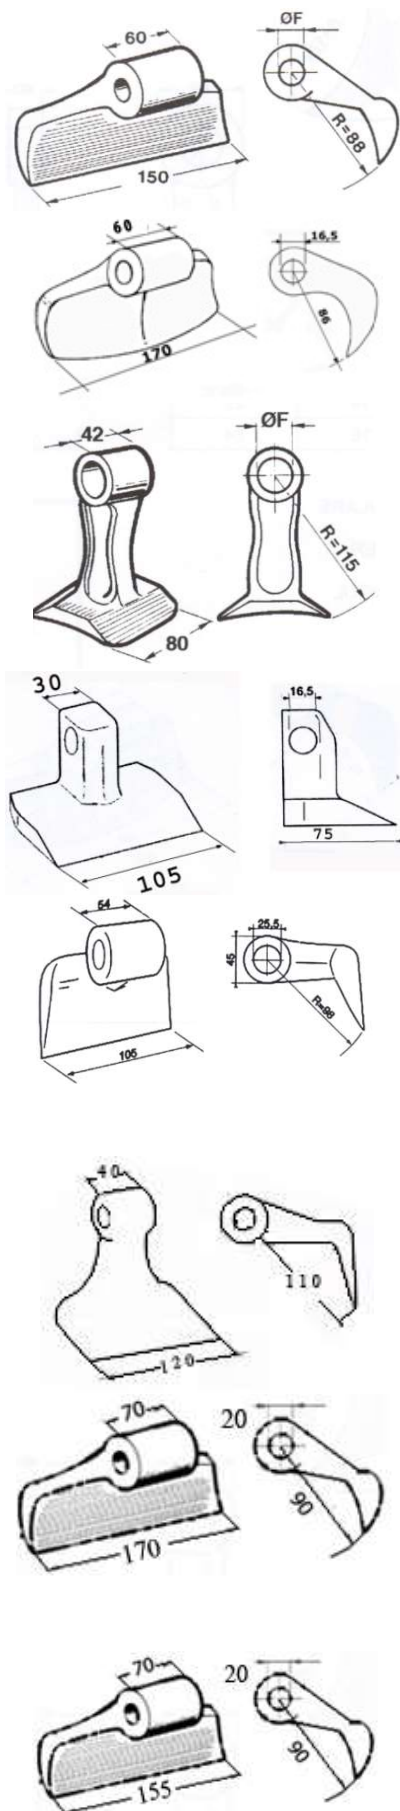

ΣΦΥΡΙΑ ΚΑΤΑΣΤΡΟΦΕΑ ΙΤΑΛΙΑΣ

Κωδ	Περιγραφή	Διάμετρος Τρυπας	Βάρος	Τιμή
KA-08B	Seppi 40X120X90	16,5	1,15	8.60
KA-08G	40x120x90	18,5	1.15	8.60
KA-08D	Cabe, Zappator40X120X90	20,5	1,15	8.60
KA-08A	Zannon 40x120x90	14,5	1,15	8.60
KA-04B	Agricom, Maletti, Seppi, r 40X120X110	16,5	1,35	8.30
KA-04Γ	OMARV 40X120X110	18,5	1,35	8.30
KA-04Δ	40X120X110	20,5	1,35	8.30
KA-04 ^E	40X120X110	25,5		8.30
KA-06B	Berti, Meaat, 40X140X95	16,5	1,6	10.50
KA-06Γ	Berti Faustini 40x140x95	18,5	1,6	10.50
KA-06D	Berti 40X140X95	20,50	1,6	10.50
KA-30B	40x140x100	16.50		7.85
KA-10B	Agrimaster 55X150X100	16,5	1,75	10.50
KA-10Γ	Agrimaster 55X150X100	18,5	1,75	11.00
KA-10Δ	Agrimaster 55X150X100	20,5	1,75	11.00
KA-05B	Scai, Agricom, 70X195X88	16,5	2	10.00
KA-05Δ	Cabe 70X195X88	20,5	2	10.00
KA-18B	Ferri 70X180X95	16,5	2,35	11.40
KA-32B	PM32 22X75X95	16,5	0,60	7.00
KA-33A	40X85X100 (EM37)	14,5	0,50	7.00
KA-33B	40X85X100 (EM37)	16,5	0,50	7.00
KA-33D	40X85X100 (EM37)	20,5	0,50	7.00

ΣΦΥΡΙΑ ΚΑΤΑΣΤΡΟΦΕΑ ΙΤΑΛΙΑΣ

Κωδ	Περιγραφή	Διάμετρος Τρυπας	Βάρος	Τιμή
KA-07A	22X110X105 (EM14)	14,5	0,80	5.50
KA-07B	22X110X105 (EM14)	16,5	0,80	5,50
KA-14E	Rousseau 58x65x70	25,5	0,47	10.00
KA-036G	Dragone 74x100x100 (EM28)	18,5	1,25	9.20
KA-03Δ	Palladino 70X155X90	20,5	1,70	7,90
KA-07D	Willibald 89x155x110 (ex KA-02Δ)	20,5	1,70	12.00
KA-41E	Tortella 98x166x116	22,5	2,03	15.00
KA-88E	Tortella 98x166x116 1σιο (ex 42E)	22,5	2,25	14.50
KA-03E	Peruzzo 52x86x95 (ex ka-036)	26,5	0,98	13.00
KA-16B	Ferri 42x104x120	16.5		7.75
KA-035	Bomford κόψη 39mm	17x32		5.20