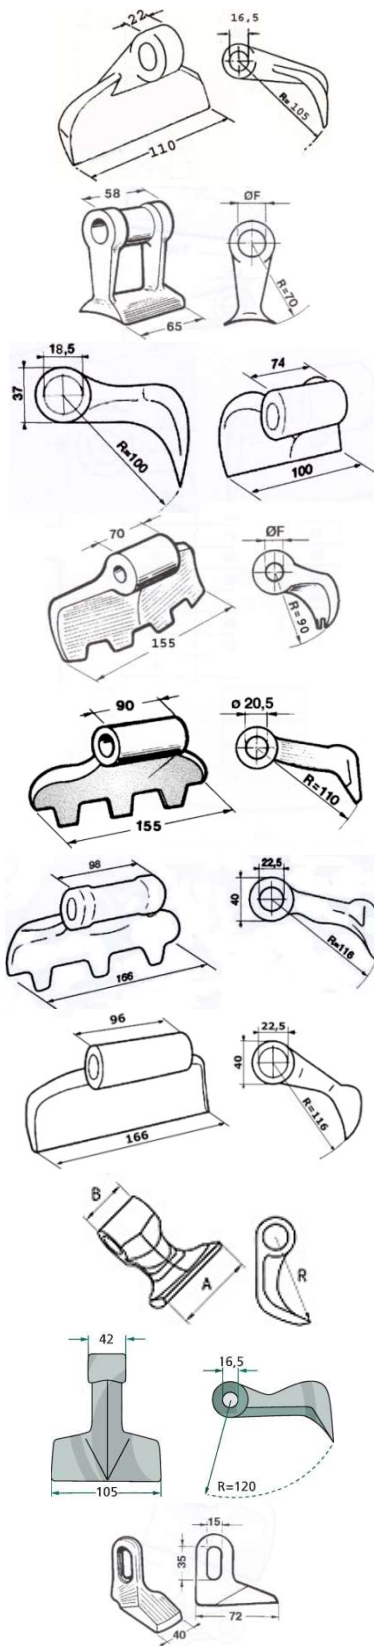

ΣΦΥΡΙΑ ΚΑΤΑΣΤΡΟΦΕΑ ΙΤΑΛΙΑΣ

Κωδ	Περιγραφή	Διάμετρος Τρυπας	Βάρος	Τιμή
KA-08B	Seppi 40X120X90	16,5	1,15	8.60
KA-08G	40x120x90	18,5	1.15	8.60
KA-08D	Cabe, Zappator40X120X90	20,5	1,15	8.60
KA-08A	Zannon 40x120x90	14,5	1,15	8.60
KA-04B	Agricom, Maletti, Seppi, r 40X120X110	16,5	1,35	8.30
KA-04Γ	OMARV 40X120X110	18,5	1,35	8.30
KA-04Δ	40X120X110	20,5	1,35	8.30
KA-04 ^E	40X120X110	25,5		8.30
KA-06B	Berti, Meaat, 40X140X95	16,5	1,6	10.50
KA-06Γ	Berti Faustini 40x140x95	18,5	1,6	10.50
KA-06D	Berti 40X140X95	20,50	1,6	10.50
KA-30B	40x140x100	16.50		7.85
KA-10B	Agrimaster 55X150X100	16,5	1,75	10.50
KA-10Γ	Agrimaster 55X150X100	18,5	1,75	11.00
KA-10Δ	Agrimaster 55X150X100	20,5	1,75	11.00
KA-05B	Scai, Agricom, 70X195X88	16,5	2	10.00
KA-05Δ	Cabe 70X195X88	20,5	2	10.00
KA-18B	Ferri 70X180X95	16,5	2,35	11.40
KA-32B	PM32 22X75X95	16,5	0,60	7.00
KA-33A	40X85X100 (EM37)	14,5	0,50	7.00
KA-33B	40X85X100 (EM37)	16,5	0,50	7.00
KA-33D	40X85X100 (EM37)	20,5	0,50	7.00

ΣΦΥΡΙΑ ΚΑΤΑΣΤΡΟΦΕΑ ΙΤΑΛΙΑΣ

Κωδ	Περιγραφή	Διάμετρος Τρυπας	Βάρος	Τιμή
KA-07A	22X110X105 (EM14)	14,5	0,80	5.50
KA-07B	22X110X105 (EM14)	16,5	0,80	5,50
KA-14E	Rousseau 58x65x70	25,5	0,47	10.00
KA-036G	Dragone 74x100x100 (EM28)	18,5	1,25	9.20
KA-03Δ	Palladino 70X155X90	20,5	1,70	7,90
KA-07D	Willibald 89x155x110 (ex KA-02Δ)	20,5	1,70	12.00
KA-41E	Tortella 98x166x116	22,5	2,03	15.00
KA-88E	Tortella 98x166x116 1σιο (ex 42E)	22,5	2,25	14.50
KA-03E	Peruzzo 52x86x95 (ex ka-036)	26,5	0,98	13.00
KA-16B	Ferri 42x104x120	16.5		7.75
KA-035	Bomford κόψη 39mm	17x32		5.20