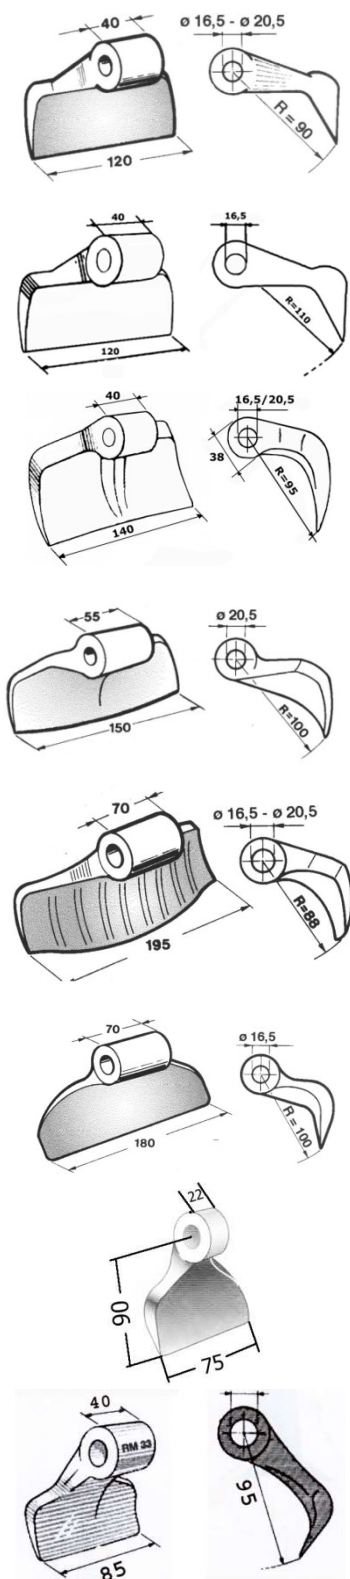

ΣΦΥΡΙΑ ΚΑΤΑΣΤΡΟΦΕΑ ΙΤΑΛΙΑΣ

Κωδ	Περιγραφή	Διάμετρος Τρυπας	Βάρος	Τιμή
KA-08B	Seppi 40X120X90	16,5	1,15	8.60
KA-08G	40x120x90	18,5	1.15	8.60
KA-08D	Cabe, Zappator40X120X90	20,5	1,15	8.60
KA-08A	Zannon 40x120x90	14,5	1,15	8.60
KA-04B	Agricom, Maletti, Seppi, r 40X120X110	16,5	1,35	8.30
KA-04Γ	OMARV 40X120X110	18,5	1,35	8.30
KA-04Δ	40X120X110	20,5	1,35	8.30
KA-04 ^E	40X120X110	25,5		8.30
KA-06B	Berti, Meaat, 40X140X95	16,5	1,6	10.50
KA-06Γ	Berti Faustini 40x140x95	18,5	1,6	10.50
KA-06D	Berti 40X140X95	20,50	1,6	10.50
KA-30B	40x140x100	16.50		7.85
KA-10B	Agrimaster 55X150X100	16,5	1,75	10.50
KA-10Γ	Agrimaster 55X150X100	18,5	1,75	11.00
KA-10Δ	Agrimaster 55X150X100	20,5	1,75	11.00
KA-05B	Scai, Agricom, 70X195X88	16,5	2	10.00
KA-05Δ	Cabe 70X195X88	20,5	2	10.00
KA-18B	Ferri 70X180X95	16,5	2,35	11.40
KA-32B	PM32 22X75X95	16,5	0,60	7.00
KA-33A	40X85X100 (EM37)	14,5	0,50	7.00
KA-33B	40X85X100 (EM37)	16,5	0,50	7.00
KA-33D	40X85X100 (EM37)	20,5	0,50	7.00

ΣΦΥΡΙΑ ΚΑΤΑΣΤΡΟΦΕΑ ΙΤΑΛΙΑΣ

Κωδ	Περιγραφή	Διάμετρος Τρυπας	Βάρος	Τιμή
KA-07A	22X110X105 (EM14)	14,5	0,80	5.50
KA-07B	22X110X105 (EM14)	16,5	0,80	5,50
KA-14E	Rousseau 58x65x70	25,5	0,47	10.00
KA-036G	Dragone 74x100x100 (EM28)	18,5	1,25	9.20
KA-03Δ	Palladino 70X155X90	20,5	1,70	7,90
KA-07D	Willibald 89x155x110 (ex KA-02Δ)	20,5	1,70	12.00
KA-41E	Tortella 98x166x116	22,5	2,03	15.00
KA-88E	Tortella 98x166x116 1σιο (ex 42E)	22,5	2,25	14.50
KA-03E	Peruzzo 52x86x95 (ex ka-036)	26,5	0,98	13.00
KA-16B	Ferri 42x104x120	16.5		7.75
KA-035	Bomford κόψη 39mm	17x32		5.20