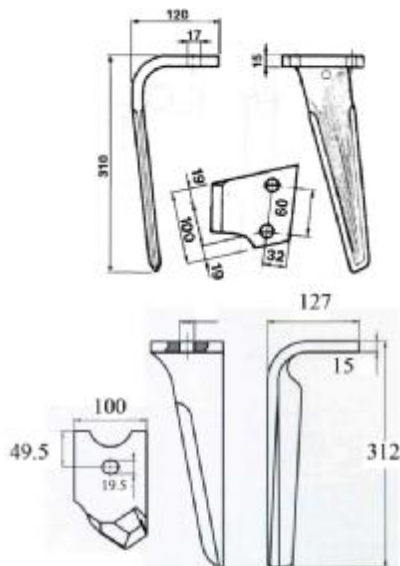

SB-MAS21	Maschio quick fit		No stock
SB-TRK02	Turkey quick fit		18.00

SB-113008	Alpego Λάμα 110X15 Τρύπα 17mm	Διάκεντρο 60mm Ύψος 310mm	10.60
SB-113014	Alpego Ταχείας Λάμα 100X15 Τρύπα 19,5mm		14.70
SB-113017			
SB-113A	Πιράκι Alpego ταχείας		1.60
SB-400013	Amazon Λάμα 60X18	1 Τρύπα Ύψος:290mm	14,00
SB-048	Amazon Λάμα 60X15	1 Τρύπα Ύψος:290mm	13,00
SB-400008	Amazon 120x15 (ex SB-051)	1 Τρύπα Ύψος 330mm	19.50
SB-6575300A	Amazon 120x15 left IQ	1 Τρύπα L330mm	20.00
SB-6574300A	Amazon 120x15 right IQ	1 Τρύπα L330mm	20.00
SB-18016-032	Πίρος 16x55mm Amazon		0.84
SB-18016-036	Ασφάλεια 6x20mm		0.50
SB-134032	Breviglieri 100x12	Απόσταση ΚΚ:60mm Υψος :310mm	8.70