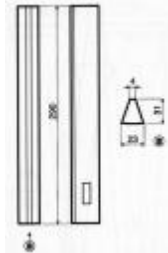

ΜΑΧΑΙΡΙΑ ΣΒΟΛΟΤΡΙΦΤΗ

Κωδ	Περιγραφή	Διαστάσεις	Τιμή
SB-001	Maschio, Sicma, Celli Λάμα:90X12 Τρύπα:Φ17	Απόσταση ΚΚ:50mm Ύψος:290mm	8.00
SB-268049	Maschio, Sicma Λάμα:90X14 Τρύπα:Φ17	Διάκεντρο 50mm L=:290mm	8.50
SB-255049	Βάση SB-001		4.20
SB-255038	Καλύπτρα maschio		3,75
160558815	Βίδα 16x1.5x55 8.8		0.85
16055109	Βίδα 10,9 16X1,5X55	16X55	1.12
SB-065	Ξύστρα Sicma	105x84 36mm ΚΚ	2,40
SB-064	Ξύστρα Maschio 3,5mm	42mm ΚΚ	2,20
SB-003	Maschio Acker Λάμα:100X12 Τρύπα:Φ17 36100210/211	Απόσταση ΚΚ:60mm Ύψος:310mm	8,70
SB-255048	Βάση SB-003	60mm	5.00
38100907BA 38100907BΘ	Κουζινέτο Κυλίνδρου maschio	Αρσενικό θηλυκό	41 45
SB-76208	ρουλεμάν	76208	16.00
SB-017	Maschio Λάμα:60X10 Τρύπα:13mm	Απόσταση ΚΚ: 44mm Ύψος: 332mm	6.00
SB-255034	Προστατευτικό (ex SB-029)		2,60

ΜΑΧΑΙΡΙΑ ΣΒΟΛΟΤΡΙΦΤΗ

Κωδ	Περιγραφή	Διαστάσεις	Τιμή
SB-34577/8	Niemeyer 120x15	72kk 17mm	19.20
SB-ORT05D/S	Ortolan 80x10	50cc 14mm	10.30
SB-302031	Pegoraro 100x14	60kk 17 mm	8.50
SB-302031A	Pegoraro 2x σχισμές 32x10	150x80x3	1,40
SB-PEG06	Pegolama 60x10	16.5	6.20
SB-DER64	Perugini	60x12 65cc	10.00
SB-PRG05D/S	Perugini	60x12 45cc	7.00

SB-401331/2	Pottinger 110x18 Hole 25.5 873.40.225.3	110x18	No stock
SB-024	Rabewerk Λάμα 80X15 Τρύπα 14mm	Απόσταση ΚΚ:40mm Υψος :290 mm	8.00
SB-448006	Rabewerk 100x18 Αριστερό	ΚΚ 70mm	
SB-448005	Rabewerk 100x18 Δεξί	ΚΚ 65mm	
SB-RIN05	Riniieri λάμα 80x10 Τρύπα 14,5	ΚΚ 45mm	7.00
SB-304017	Sulky Peruggini Λάμα 100x14	54ΚΚ 17mm	11.70
SB-304017A	Ξύστρα frandent 120x95 ΚΚ55mm 10.5		2.30

ΔΟΝΤΙΑ ΣΒΟΛΟΤΡΙΦΤΗ

Κωδικός	Τύπος	Περιγραφή	Τιμή
SB-013	Pecoraro	Διάμετρος Υποδοχής 25mm Ύψος 242mm	6,40
SB-015	Pecoraro	Διάμετρος Υποδοχής 30mm Ύψος 300mm	11.00

SB-DER62	Pegoraro	Διάμετρος Υποδοχής 32mm Ύψος 320mm	17.00
SB-400002	Amazon		14.60
SB-333	TB333 Breviglieri	Διάμετρος Υποδοχής 32mm Ύψος 325 mm	18.00
SB-303707	Krone 426003	Φ35	14.00
SB-026	Sicma E-24		10,20