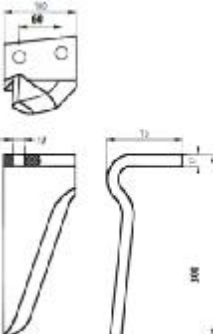

SB-MAS21	Maschio quick fit		No stock
SB-TRK02	Turkey quick fit		18.00

SB-113008	Alpego Λάμα 110X15 Τρύπα 17mm	Διάκεντρο 60mm Ύψος 310mm	10.60
SB-113014	Alpego Ταχείας Λάμα 100X15 Τρύπα 19,5mm		14.70
SB-113017			
SB-113A	Πιράκι Alpego ταχείας		1.60
SB-400013	Amazon Λάμα 60X18	1 Τρύπα Ύψος:290mm	14,00
SB-048	Amazon Λάμα 60X15	1 Τρύπα Ύψος:290mm	13,00
SB-400008	Amazon 120x15 (ex SB-051)	1 Τρύπα Ύψος 330mm	19.50
SB-6575300A	Amazon 120x15 left IQ	1 Τρύπα L330mm	20.00
SB-6574300A	Amazon 120x15 right IQ	1 Τρύπα L330mm	20.00
SB-18016-032	Πίρος 16x55mm Amazon		0.84
SB-18016-036	Ασφάλεια 6x20mm		0.50
SB-134032	Breviglieri 100x12	Απόσταση ΚΚ:60mm Υψος :310mm	8.70