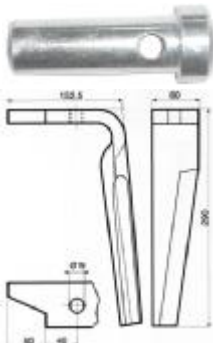

ΜΑΧΑΙΡΙΑ ΣΒΟΛΟΤΡΙΦΤΗ

Κωδ	Περιγραφή	Διαστάσεις	Τιμή
SB-001	Maschio, Sicma, Celli Λάμα:90X12 Τρύπα:Φ17	Απόσταση ΚΚ:50mm Ύψος:290mm	8.00
SB-268049	Maschio, Sicma Λάμα:90X14 Τρύπα:Φ17	Διάκεντρο 50mm L=:290mm	8.50
SB-255049	Βάση SB-001		4.20
SB-255038	Καλύπτρα maschio		3,75
160558815	Βίδα 16x1.5x55 8.8		0.85
16055109	Βίδα 10,9 16X1,5X55	16X55	1.12
SB-065	Ξύστρα Sicma	105x84 36mm ΚΚ	2,40
SB-064	Ξύστρα Maschio 3,5mm	42mm ΚΚ	2,20
SB-003	Maschio Acker Λάμα:100X12 Τρύπα:Φ17 36100210/211	Απόσταση ΚΚ:60mm Ύψος:310mm	8,70
SB-255048	Βάση SB-003	60mm	5.00
38100907BA 38100907BΘ	Κουζινέτο Κυλίνδρου maschio	Αρσενικό θηλυκό	41 45
SB-76208	ρουλεμάν	76208	16.00
SB-017	Maschio Λάμα:60X10 Τρύπα:13mm	Απόσταση ΚΚ: 44mm Ύψος: 332mm	6.00
SB-255034	Προστατευτικό (ex SB-029)		2,60

SB-MAS21	Maschio quick fit		No stock
SB-TRK02	Turkey quick fit		18.00

SB-113008	Alpego Λάμα 110X15 Τρύπα 17mm	Διάκεντρο 60mm Ύψος 310mm	10.60
SB-113014	Alpego Ταχείας Λάμα 100X15 Τρύπα 19,5mm		14.70
SB-113017			
SB-113A	Πιράκι Alpego ταχείας		1.60
SB-400013	Amazon Λάμα 60X18	1 Τρύπα Ύψος:290mm	14,00
SB-048	Amazon Λάμα 60X15	1 Τρύπα Ύψος:290mm	13,00
SB-400008	Amazon 120x15 (ex SB-051)	1 Τρύπα Ύψος 330mm	19.50
SB-6575300A	Amazon 120x15 left IQ	1 Τρύπα L330mm	20.00
SB-6574300A	Amazon 120x15 right IQ	1 Τρύπα L330mm	20.00
SB-18016-032	Πίρος 16x55mm Amazon		0.84
SB-18016-036	Ασφάλεια 6x20mm		0.50
SB-134032	Breviglieri 100x12	Απόσταση ΚΚ:60mm Υψος :310mm	8.70

ΔΟΝΤΙΑ ΣΒΟΛΟΤΡΙΦΤΗ

Κωδικός	Τύπος	Περιγραφή	Τιμή
SB-013	Pecoraro	Διάμετρος Υποδοχής 25mm Ύψος 242mm	6,40
SB-015	Pecoraro	Διάμετρος Υποδοχής 30mm Ύψος 300mm	11.00

SB-DER62	Pegoraro	Διάμετρος Υποδοχής 32mm Ύψος 320mm	17.00
SB-400002	Amazon		14.60
SB-333	TB333 Breviglieri	Διάμετρος Υποδοχής 32mm Ύψος 325 mm	18.00
SB-303707	Krone 426003	Φ35	14.00
SB-026	Sicma E-24		10,20