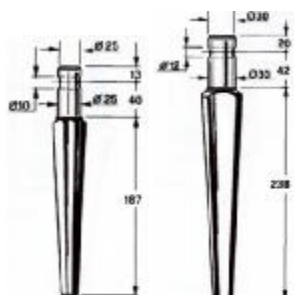

ΜΑΧΑΙΡΙΑ ΣΒΟΛΟΤΡΙΦΤΗ

Κωδ	Περιγραφή	Διαστάσεις	Τιμή
SB-001	Maschio, Sicma, Celli Λάμα:90X12 Τρύπα:Φ17	Απόσταση ΚΚ:50mm Ύψος:290mm	8.00
SB-268049	Maschio, Sicma Λάμα:90X14 Τρύπα:Φ17	Διάκεντρο 50mm L=:290mm	8.50
SB-255049	Βάση SB-001		4.20
SB-255038	Καλύπτρα maschio		3,75
160558815	Βίδα 16x1.5x55 8.8		0.85
16055109	Βίδα 10,9 16X1,5X55	16X55	1.12
SB-065	Ξύστρα Sicma	105x84 36mm ΚΚ	2,40
SB-064	Ξύστρα Maschio 3,5mm	42mm ΚΚ	2,20
SB-003	Maschio Acker Λάμα:100X12 Τρύπα:Φ17 36100210/211	Απόσταση ΚΚ:60mm Ύψος:310mm	8,70
SB-255048	Βάση SB-003	60mm	5.00
38100907BA 38100907BΘ	Κουζινέτο Κυλίνδρου maschio	Αρσενικό θηλυκό	41 45
SB-76208	ρουλεμάν	76208	16.00
SB-017	Maschio Λάμα:60X10 Τρύπα:13mm	Απόσταση ΚΚ: 44mm Ύψος: 332mm	6.00
SB-255034	Προστατευτικό (ex SB-029)		2,60

ΜΑΧΑΙΡΙΑ ΣΒΟΛΟΤΡΙΦΤΗ

Κωδ	Περιγραφή	Διαστάσεις	Τιμή
SB-34577/8	Niemeyer 120x15	72kk 17mm	19.20
SB-ORT05D/S	Ortolan 80x10	50cc 14mm	10.30
SB-302031	Pegoraro 100x14	60kk 17 mm	8.50
SB-302031A	Pegoraro 2x σχισμές 32x10	150x80x3	1,40
SB-PEG06	Pegolama 60x10	16.5	6.20
SB-DER64	Perugini	60x12 65cc	10.00
SB-PRG05D/S	Perugini	60x12 45cc	7.00

SB-401331/2	Pottinger 110x18 Hole 25.5 873.40.225.3	110x18	No stock
SB-024	Rabewerk Λάμα 80X15 Τρύπα 14mm	Απόσταση ΚΚ:40mm Υψος :290 mm	8.00
SB-448006	Rabewerk 100x18 Αριστερό	ΚΚ 70mm	
SB-448005	Rabewerk 100x18 Δεξί	ΚΚ 65mm	
SB-RIN05	Riniieri λάμα 80x10 Τρύπα 14,5	ΚΚ 45mm	7.00
SB-304017	Sulky Peruggini Λάμα 100x14	54ΚΚ 17mm	11.70
SB-304017A	Ξύστρα frandent 120x95 ΚΚ55mm 10.5		2.30

ΔΟΝΤΙΑ ΣΒΟΛΟΤΡΙΦΤΗ

Κωδικός	Τύπος	Περιγραφή	Τιμή
SB-013	Pecoraro	Διάμετρος Υποδοχής 25mm Ύψος 242mm	6,40
SB-015	Pecoraro	Διάμετρος Υποδοχής 30mm Ύψος 300mm	11.00

SB-DER62	Pegoraro	Διάμετρος Υποδοχής 32mm Ύψος 320mm	17.00
SB-400002	Amazon		14.60
SB-333	TB333 Breviglieri	Διάμετρος Υποδοχής 32mm Ύψος 325 mm	18.00
SB-303707	Krone 426003	Φ35	14.00
SB-026	Sicma E-24		10,20