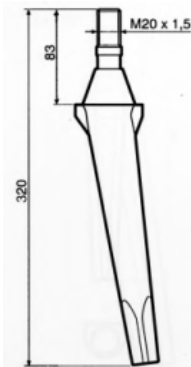

ΜΑΧΑΙΡΙΑ ΣΒΟΛΟΤΡΙΦΤΗ

Κωδ	Περιγραφή	Διαστάσεις	Τιμή
SB-001	Maschio, Sicma, Celli Λάμα:90X12 Τρύπα:Φ17	Απόσταση ΚΚ:50mm Ύψος:290mm	8.00
SB-268049	Maschio, Sicma Λάμα:90X14 Τρύπα:Φ17	Διάκεντρο 50mm L=:290mm	8.50
SB-255049	Βάση SB-001		4.20
SB-255038	Καλύπτρα maschio		3,75
160558815	Βίδα 16x1.5x55 8.8		0.85
16055109	Βίδα 10,9 16X1,5X55	16X55	1.12
SB-065	Ξύστρα Sicma	105x84 36mm ΚΚ	2,40
SB-064	Ξύστρα Maschio 3,5mm	42mm ΚΚ	2,20
SB-003	Maschio Acker Λάμα:100X12 Τρύπα:Φ17 36100210/211	Απόσταση ΚΚ:60mm Ύψος:310mm	8,70
SB-255048	Βάση SB-003	60mm	5.00
38100907BA 38100907BΘ	Κουζινέτο Κυλίνδρου maschio	Αρσενικό θηλυκό	41 45
SB-76208	ρουλεμάν	76208	16.00
SB-017	Maschio Λάμα:60X10 Τρύπα:13mm	Απόσταση ΚΚ: 44mm Ύψος: 332mm	6.00
SB-255034	Προστατευτικό (ex SB-029)		2,60

ΜΑΧΑΙΡΙΑ ΣΒΟΛΟΤΡΙΦΤΗ

Κωδ	Περιγραφή	Διαστάσεις	Τιμή
SB-34577/8	Niemeyer 120x15	72kk 17mm	19.20
SB-ORT05D/S	Ortolan 80x10	50cc 14mm	10.30
SB-302031	Pegoraro 100x14	60kk 17 mm	8.50
SB-302031A	Pegoraro 2x σχισμές 32x10	150x80x3	1,40
SB-PEG06	Pegolama 60x10	16.5	6.20
SB-DER64	Perugini	60x12 65cc	10.00
SB-PRG05D/S	Perugini	60x12 45cc	7.00

SB-401331/2	Pottinger 110x18 Hole 25.5 873.40.225.3	110x18	No stock
SB-024	Rabewerk Λάμα 80X15 Τρύπα 14mm	Απόσταση ΚΚ:40mm Υψος :290 mm	8.00
SB-448006	Rabewerk 100x18 Αριστερό	ΚΚ 70mm	
SB-448005	Rabewerk 100x18 Δεξί	ΚΚ 65mm	
SB-RIN05	Riniieri λάμα 80x10 Τρύπα 14,5	ΚΚ 45mm	7.00
SB-304017	Sulky Peruggini Λάμα 100x14	54ΚΚ 17mm	11.70
SB-304017A	Ξύστρα frandent 120x95 ΚΚ55mm 10.5		2.30

ΔΟΝΤΙΑ ΣΒΟΛΟΤΡΙΦΤΗ

Κωδικός	Τύπος	Περιγραφή	Τιμή
SB-013	Pecoraro	Διάμετρος Υποδοχής 25mm Ύψος 242mm	6,40
SB-015	Pecoraro	Διάμετρος Υποδοχής 30mm Ύψος 300mm	11.00

SB-DER62	Pegoraro	Διάμετρος Υποδοχής 32mm Ύψος 320mm	17.00
SB-400002	Amazon		14.60
SB-333	TB333 Breviglieri	Διάμετρος Υποδοχής 32mm Ύψος 325 mm	18.00
SB-303707	Krone 426003	Φ35	14.00
SB-026	Sicma E-24		10,20