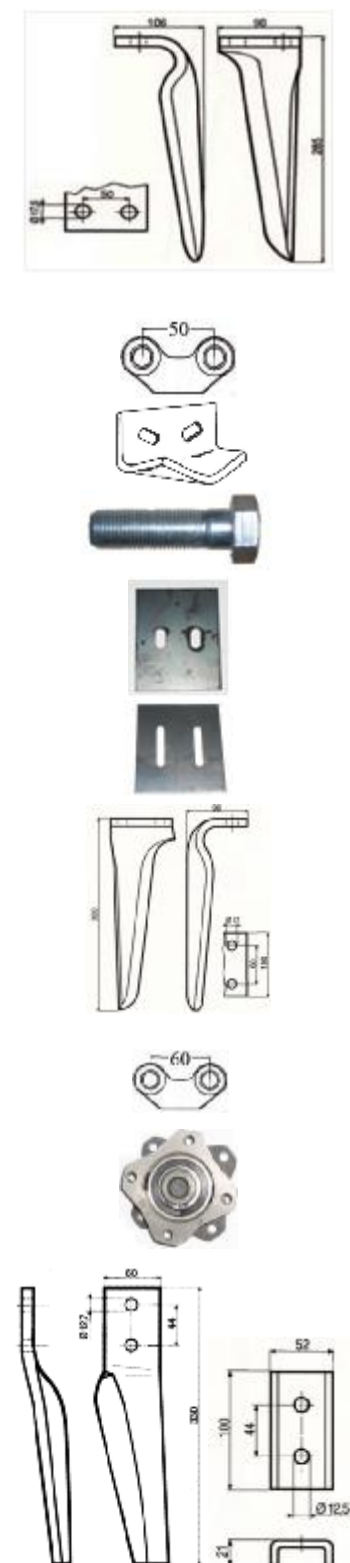

ΜΑΧΑΙΡΙΑ ΣΒΟΛΟΤΡΙΦΤΗ

Κωδ	Περιγραφή	Διαστάσεις	Τιμή
SB-001	Maschio, Sicma, Celli Λάμα:90X12 Τρύπα:Φ17	Απόσταση ΚΚ:50mm Ύψος:290mm	8.00
SB-268049	Maschio, Sicma Λάμα:90X14 Τρύπα:Φ17	Διάκεντρο 50mm L=:290mm	8.50
SB-255049	Βάση SB-001		4.20
SB-255038	Καλύπτρα maschio		3,75
160558815	Βίδα 16x1.5x55 8.8		0.85
16055109	Βίδα 10,9 16X1,5X55	16X55	1.12
SB-065	Ξύστρα Sicma	105x84 36mm ΚΚ	2,40
SB-064	Ξύστρα Maschio 3,5mm	42mm ΚΚ	2,20
SB-003	Maschio Acker Λάμα:100X12 Τρύπα:Φ17 36100210/211	Απόσταση ΚΚ:60mm Ύψος:310mm	8,70
SB-255048	Βάση SB-003	60mm	5.00
38100907BA 38100907BΘ	Κουζινέτο Κυλίνδρου maschio	Αρσενικό θηλυκό	41 45
SB-76208	ρουλεμάν	76208	16.00
SB-017	Maschio Λάμα:60X10 Τρύπα:13mm	Απόσταση ΚΚ: 44mm Ύψος: 332mm	6.00
SB-255034	Προστατευτικό (ex SB-029)		2,60

SB-005	Frudent	54kk 17mm	10.70
--------	----------------	-----------	--------------

	SB-172003	Concept Perugini Λάμα 100X15 Τρύπα: Φ17 (ex ΣΒ-014)	ΚΚ:66mm Υψος :320mm	10.50
	SB-034	Βάση Kuhn	68mm	4.80
	SB-225047	Howard-Rotavator L=320mm 100x15	CC60mm hole 14.5	10.00
	SB-237021	Kuhn Λάμα 110X16 68mm ΚΚ Τρύπα: Φ17 H=320mm	68mm	12.00
	SB-237041	Kuhn Ταχείας Λάμα 120x16 Τρύπα 20,5mm K2500090 K2500010	1 τρύπα	12,75
	SB-KUHN91/92	Kuhn Ταχείας Λάμα 110x14 Τρύπα 20,5mm K2500100 K2500090	Κέντρο τρύπας σε άκρη 70 mm	15.40
	SB-52596410 ΣΒ-52596510	Kuhn ταχείας 52596410 δεξι K2500071 52596510 αριστερό K2500081	110x16 110X16	17.30 17.30
	SB-252088	Kverneland 110x18	Απόσταση ΚΚ:50mm Υψος :300mm Τρύπα 18,5	13.00
	SB-252054	Kverneland 110x15	Υψος :330	12.00
	SB-252095	Kverneland ταχείας (ex SB-160)	100X15	14.80

ΜΑΧΑΙΡΙΑ ΣΒΟΛΟΤΡΙΦΤΗ

Κωδ	Περιγραφή	Διαστάσεις	Τιμή
SB-34577/8	Niemeyer 120x15	72kk 17mm	19.20
SB-ORT05D/S	Ortolan 80x10	50cc 14mm	10.30
SB-302031	Pegoraro 100x14	60kk 17 mm	8.50
SB-302031A	Pegoraro 2x σχισμές 32x10	150x80x3	1,40
SB-PEG06	Pegolama 60x10	16.5	6.20
SB-DER64	Perugini	60x12 65cc	10.00
SB-PRG05D/S	Perugini	60x12 45cc	7.00