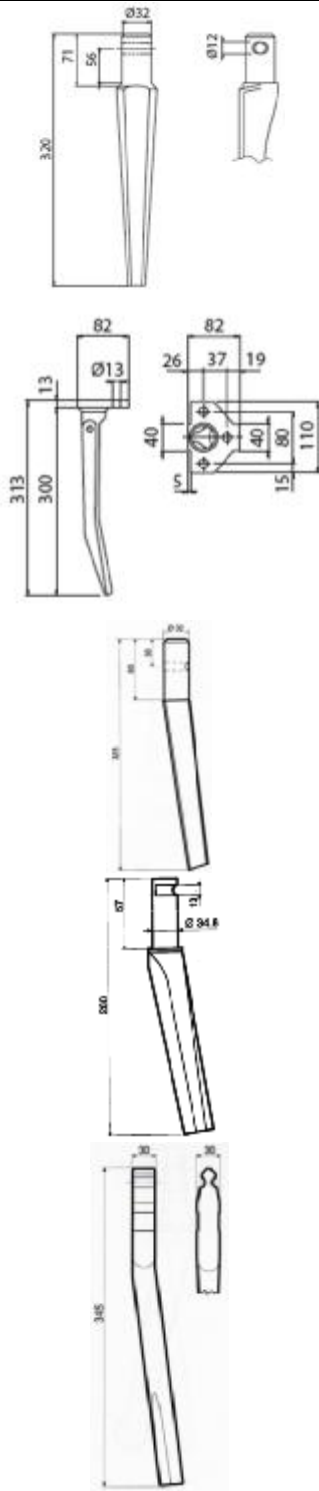

SB-DER62	Pegoraro	Διάμετρος Υποδοχής 32mm Ύψος 320mm	17.00
SB-400002	Amazon		14.60
SB-333	TB333 Breviglieri	Διάμετρος Υποδοχής 32mm Ύψος 325 mm	18.00
SB-303707	Krone 426003	Φ35	14.00
SB-026	Sicma E-24		10,20