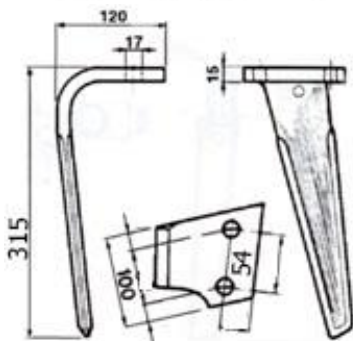

ΜΑΧΑΙΡΙΑ ΣΒΟΛΟΤΡΙΦΤΗ

Κωδ	Περιγραφή	Διαστάσεις	Τιμή
SB-001	Maschio, Sicma, Celli Λάμα:90X12 Τρύπα:Φ17	Απόσταση ΚΚ:50mm Ύψος:290mm	8.00
SB-268049	Maschio, Sicma Λάμα:90X14 Τρύπα:Φ17	Διάκεντρο 50mm L=:290mm	8.50
SB-255049	Βάση SB-001		4.20
SB-255038	Καλύπτρα maschio		3,75
160558815	Βίδα 16x1.5x55 8.8		0.85
16055109	Βίδα 10,9 16X1,5X55	16X55	1.12
SB-065	Ξύστρα Sicma	105x84 36mm ΚΚ	2,40
SB-064	Ξύστρα Maschio 3,5mm	42mm ΚΚ	2,20
SB-003	Maschio Acker Λάμα:100X12 Τρύπα:Φ17 36100210/211	Απόσταση ΚΚ:60mm Ύψος:310mm	8,70
SB-255048	Βάση SB-003	60mm	5.00
38100907BA 38100907BΘ	Κουζινέτο Κυλίνδρου maschio	Αρσενικό θηλυκό	41 45
SB-76208	ρουλεμάν	76208	16.00
SB-017	Maschio Λάμα:60X10 Τρύπα:13mm	Απόσταση ΚΚ: 44mm Ύψος: 332mm	6.00
SB-255034	Προστατευτικό (ex SB-029)		2,60

SB-005	Frudent	54kk 17mm	10.70
--------	----------------	-----------	--------------

	SB-172003	Concept Perugini Λάμα 100X15 Τρύπα: Φ17 (ex ΣΒ-014)	ΚΚ:66mm Υψος :320mm	10.50
	SB-034	Βάση Kuhn	68mm	4.80
	SB-225047	Howard-Rotavator L=320mm 100x15	CC60mm hole 14.5	10.00
	SB-237021	Kuhn Λάμα 110X16 68mm ΚΚ Τρύπα: Φ17 H=320mm	68mm	12.00
	SB-237041	Kuhn Ταχείας Λάμα 120x16 Τρύπα 20,5mm K2500090 K2500010	1 τρύπα	12,75
	SB-KUHN91/92	Kuhn Ταχείας Λάμα 110x14 Τρύπα 20,5mm K2500100 K2500090	Κέντρο τρύπας σε άκρη 70 mm	15.40
	SB-52596410 ΣΒ-52596510	Kuhn ταχείας 52596410 δεξι K2500071 52596510 αριστερό K2500081	110x16 110X16	17.30 17.30
	SB-252088	Kverneland 110x18	Απόσταση ΚΚ:50mm Υψος :300mm Τρύπα 18,5	13.00
	SB-252054	Kverneland 110x15	Υψος :330	12.00
	SB-252095	Kverneland ταχείας (ex SB-160)	100X15	14.80

ΜΑΧΑΙΡΙΑ ΣΒΟΛΟΤΡΙΦΤΗ

Κωδ	Περιγραφή	Διαστάσεις	Τιμή
SB-34577/8	Niemeyer 120x15	72kk 17mm	19.20
SB-ORT05D/S	Ortolan 80x10	50cc 14mm	10.30
SB-302031	Pegoraro 100x14	60kk 17 mm	8.50
SB-302031A	Pegoraro 2x σχισμές 32x10	150x80x3	1,40
SB-PEG06	Pegolama 60x10	16.5	6.20
SB-DER64	Perugini	60x12 65cc	10.00
SB-PRG05D/S	Perugini	60x12 45cc	7.00