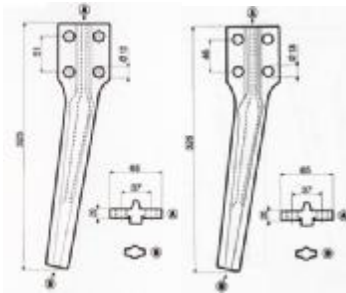

ΜΑΧΑΙΡΙΑ ΣΒΟΛΟΤΡΙΦΤΗ

Κωδ	Περιγραφή	Διαστάσεις	Τιμή
SB-001	Maschio, Sicma, Celli Λάμα:90X12 Τρύπα:Φ17	Απόσταση ΚΚ:50mm Ύψος:290mm	8.00
SB-268049	Maschio, Sicma Λάμα:90X14 Τρύπα:Φ17	Διάκεντρο 50mm L=:290mm	8.50
SB-255049	Βάση SB-001		4.20
SB-255038	Καλύπτρα maschio		3,75
160558815	Βίδα 16x1.5x55 8.8		0.85
16055109	Βίδα 10,9 16X1,5X55	16X55	1.12
SB-065	Ξύστρα Sicma	105x84 36mm ΚΚ	2,40
SB-064	Ξύστρα Maschio 3,5mm	42mm ΚΚ	2,20
SB-003	Maschio Acker Λάμα:100X12 Τρύπα:Φ17 36100210/211	Απόσταση ΚΚ:60mm Ύψος:310mm	8,70
SB-255048	Βάση SB-003	60mm	5.00
38100907BA 38100907BΘ	Κουζινέτο Κυλίνδρου maschio	Αρσενικό θηλυκό	41 45
SB-76208	ρουλεμάν	76208	16.00
SB-017	Maschio Λάμα:60X10 Τρύπα:13mm	Απόσταση ΚΚ: 44mm Ύψος: 332mm	6.00
SB-255034	Προστατευτικό (ex SB-029)		2,60

ΜΑΧΑΙΡΙΑ ΣΒΟΛΟΤΡΙΦΤΗ

Κωδ	Περιγραφή	Διαστάσεις	Τιμή
SB-34577/8	Niemeyer 120x15	72kk 17mm	19.20
SB-ORT05D/S	Ortolan 80x10	50cc 14mm	10.30
SB-302031	Pegoraro 100x14	60kk 17 mm	8.50
SB-302031A	Pegoraro 2x σχισμές 32x10	150x80x3	1,40
SB-PEG06	Pegolama 60x10	16.5	6.20
SB-DER64	Perugini	60x12 65cc	10.00
SB-PRG05D/S	Perugini	60x12 45cc	7.00

SB-401331/2	Pottinger 110x18 Hole 25.5 873.40.225.3	110x18	No stock
SB-024	Rabewerk Λάμα 80X15 Τρύπα 14mm	Απόσταση ΚΚ:40mm Υψος :290 mm	8.00
SB-448006	Rabewerk 100x18 Αριστερό	ΚΚ 70mm	
SB-448005	Rabewerk 100x18 Δεξί	ΚΚ 65mm	
SB-RIN05	Riniieri λάμα 80x10 Τρύπα 14,5	ΚΚ 45mm	7.00
SB-304017	Sulky Peruggini Λάμα 100x14	54ΚΚ 17mm	11.70
SB-304017A	Ξύστρα frandent 120x95 ΚΚ55mm 10.5		2.30

ΔΟΝΤΙΑ ΣΒΟΛΟΤΡΙΦΤΗ

Κωδικός	Τύπος	Περιγραφή	Τιμή
SB-013	Pecoraro	Διάμετρος Υποδοχής 25mm Ύψος 242mm	6,40
SB-015	Pecoraro	Διάμετρος Υποδοχής 30mm Ύψος 300mm	11.00

SB-DER62	Pegoraro	Διάμετρος Υποδοχής 32mm Ύψος 320mm	17.00
SB-400002	Amazon		14.60
SB-333	TB333 Breviglieri	Διάμετρος Υποδοχής 32mm Ύψος 325 mm	18.00
SB-303707	Krone 426003	Φ35	14.00
SB-026	Sicma E-24		10,20