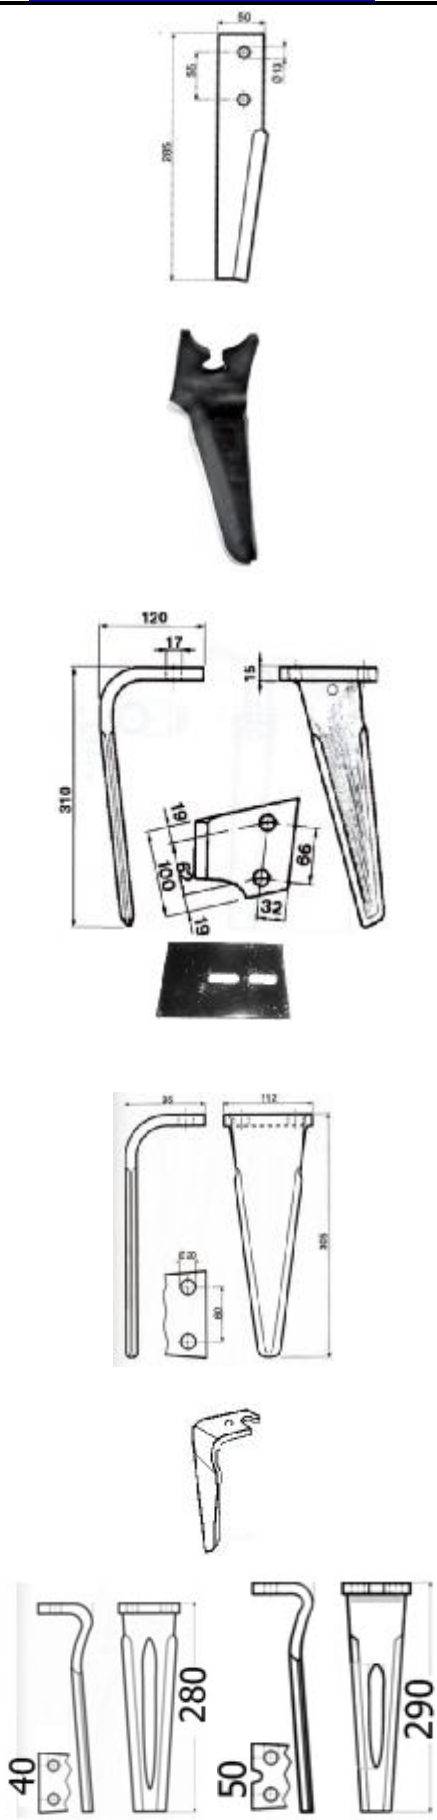

ΜΑΧΑΙΡΙΑ ΣΒΟΛΟΤΡΙΦΤΗ

Κωδ	Περιγραφή	Διαστάσεις	Τιμή
SB-001	Maschio, Sicma, Celli Λάμα:90X12 Τρύπα:Φ17	Απόσταση ΚΚ:50mm Ύψος:290mm	8.00
SB-268049	Maschio, Sicma Λάμα:90X14 Τρύπα:Φ17	Διάκεντρο 50mm L=:290mm	8.50
SB-255049	Βάση SB-001		4.20
SB-255038	Καλύπτρα maschio		3,75
160558815	Βίδα 16x1.5x55 8.8		0.85
16055109	Βίδα 10,9 16X1,5X55	16X55	1.12
SB-065	Ξύστρα Sicma	105x84 36mm ΚΚ	2,40
SB-064	Ξύστρα Maschio 3,5mm	42mm ΚΚ	2,20
SB-003	Maschio Acker Λάμα:100X12 Τρύπα:Φ17 36100210/211	Απόσταση ΚΚ:60mm Ύψος:310mm	8,70
SB-255048	Βάση SB-003	60mm	5.00
38100907BA 38100907BΘ	Κουζινέτο Κυλίνδρου maschio	Αρσενικό θηλυκό	41 45
SB-76208	ρουλεμάν	76208	16.00
SB-017	Maschio Λάμα:60X10 Τρύπα:13mm	Απόσταση ΚΚ: 44mm Ύψος: 332mm	6.00
SB-255034	Προστατευτικό (ex SB-029)		2,60

SB-MAS21	Maschio quick fit		No stock
SB-TRK02	Turkey quick fit		18.00

SB-113008	Alpego Λάμα 110X15 Τρύπα 17mm	Διάκεντρο 60mm Ύψος 310mm	10.60
SB-113014	Alpego Ταχείας Λάμα 100X15 Τρύπα 19,5mm		14.70
SB-113017			
SB-113A	Πιράκι Alpego ταχείας		1.60
SB-400013	Amazon Λάμα 60X18	1 Τρύπα Ύψος:290mm	14,00
SB-048	Amazon Λάμα 60X15	1 Τρύπα Ύψος:290mm	13,00
SB-400008	Amazon 120x15 (ex SB-051)	1 Τρύπα Ύψος 330mm	19.50
SB-6575300A	Amazon 120x15 left IQ	1 Τρύπα L330mm	20.00
SB-6574300A	Amazon 120x15 right IQ	1 Τρύπα L330mm	20.00
SB-18016-032	Πίρος 16x55mm Amazon		0.84
SB-18016-036	Ασφάλεια 6x20mm		0.50
SB-134032	Breviglieri 100x12	Απόσταση ΚΚ:60mm Υψος :310mm	8.70

ΜΑΧΑΙΡΙΑ ΣΒΟΛΟΤΡΙΦΤΗ

Κωδ	Περιγραφή	Διαστάσεις	Τιμή
SB-34577/8	Niemeyer 120x15	72kk 17mm	19.20
SB-ORT05D/S	Ortolan 80x10	50cc 14mm	10.30
SB-302031	Pegoraro 100x14	60kk 17 mm	8.50
SB-302031A	Pegoraro 2x σχισμές 32x10	150x80x3	1,40
SB-PEG06	Pegolama 60x10	16.5	6.20
SB-DER64	Perugini	60x12 65cc	10.00
SB-PRG05D/S	Perugini	60x12 45cc	7.00