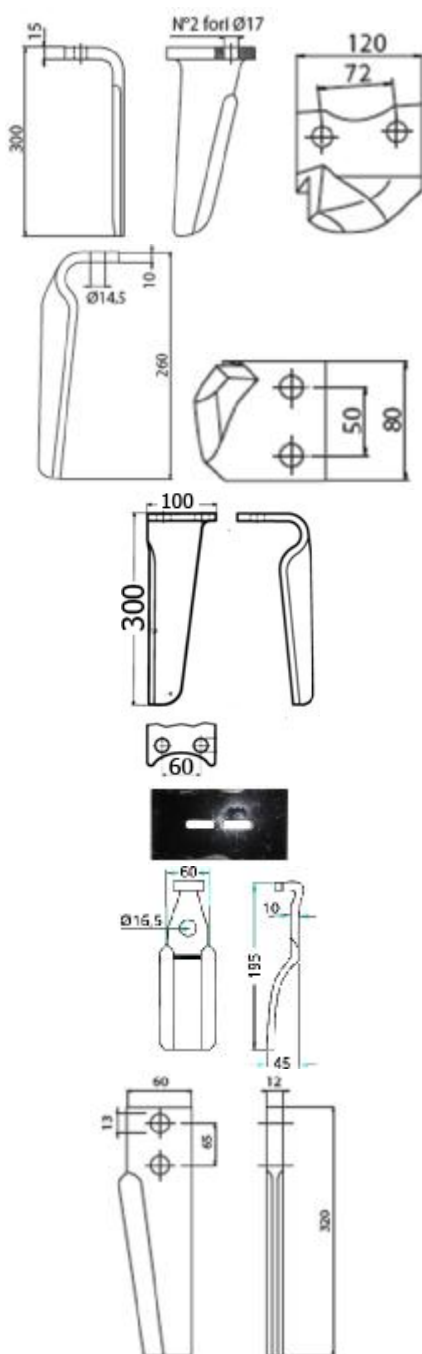

ΜΑΧΑΙΡΙΑ ΣΒΟΛΟΤΡΙΦΤΗ

Κωδ	Περιγραφή	Διαστάσεις	Τιμή
SB-001	Maschio, Sicma, Celli Λάμα:90X12 Τρύπα:Φ17	Απόσταση ΚΚ:50mm Ύψος:290mm	8.00
SB-268049	Maschio, Sicma Λάμα:90X14 Τρύπα:Φ17	Διάκεντρο 50mm L=:290mm	8.50
SB-255049	Βάση SB-001		4.20
SB-255038	Καλύπτρα maschio		3,75
160558815	Βίδα 16x1.5x55 8.8		0.85
16055109	Βίδα 10,9 16X1,5X55	16X55	1.12
SB-065	Ξύστρα Sicma	105x84 36mm ΚΚ	2,40
SB-064	Ξύστρα Maschio 3,5mm	42mm ΚΚ	2,20
SB-003	Maschio Acker Λάμα:100X12 Τρύπα:Φ17 36100210/211	Απόσταση ΚΚ:60mm Ύψος:310mm	8,70
SB-255048	Βάση SB-003	60mm	5.00
38100907BA 38100907BΘ	Κουζινέτο Κυλίνδρου maschio	Αρσενικό θηλυκό	41 45
SB-76208	ρουλεμάν	76208	16.00
SB-017	Maschio Λάμα:60X10 Τρύπα:13mm	Απόσταση ΚΚ: 44mm Ύψος: 332mm	6.00
SB-255034	Προστατευτικό (ex SB-029)		2,60

SB-DBR03	Breviglieri Λάμα:50X12 Τρύπα:13mm (ex SB-250)	55mm	9.50
SB-BRE40	Breviglieri quick fit	100x15	15.00
SB-153057 SB-172001	Celli 100x18x320 EMY Λάμα 100X15 Τρύπα: Φ17, (ex SB-009)	ΚΚ72 Τρ17 Διάκεντρο 66mm Υψος :320mm	11,50 12.00
SB-172001A	Ξύστρα EMY (ex SB-009A)	125x80mm 31x10/28x10	2.60
SB-FAL55	Falc ταχείας 100x14 57cc	Τρύπα 18mm	19,40
SB-417006	Feraboli Λάμα 100X15 Τρύπα 20 (Ex SB-162)	Απόσταση ΚΚ:60mm Υψος :320mm	10.60
SB-417008	Feraboli Λάμα 110X15 Τρύπα 20 Λοξό	Απόσταση ΚΚ:60mm Υψος :320mm	13.20
SB-417004	Feraboli Λάμα 100X12 Τρύπα 17	Απόσταση ΚΚ:60mm Υψος :320mm	9.00
SB-178	Feraboli 100x12	Υψος :290mm	10.40
SB-180	Feraboli 110x15	Υψος 320 mm	13.80
SB-418009	Forigo Λάμα 95X12 Υψος 280mm	ΚΚ 40mm Τρύπα 14,5	8.60
SB-418008	Forigo Λάμα 105X15	ΚΚ 50 τρ 17mm	8.90

ΜΑΧΑΙΡΙΑ ΣΒΟΛΟΤΡΙΦΤΗ

Κωδ	Περιγραφή	Διαστάσεις	Τιμή
SB-34577/8	Niemeyer 120x15	72kk 17mm	19.20
SB-ORT05D/S	Ortolan 80x10	50cc 14mm	10.30
SB-302031	Pegoraro 100x14	60kk 17 mm	8.50
SB-302031A	Pegoraro 2x σχισμές 32x10	150x80x3	1,40
SB-PEG06	Pegolama 60x10	16.5	6.20
SB-DER64	Perugini	60x12 65cc	10.00
SB-PRG05D/S	Perugini	60x12 45cc	7.00