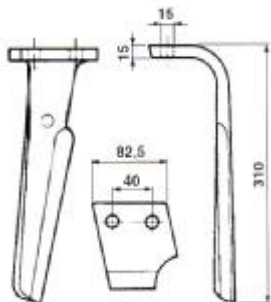

ΜΑΧΑΙΡΙΑ ΣΒΟΛΟΤΡΙΦΤΗ

Κωδ	Περιγραφή	Διαστάσεις	Τιμή
SB-001	Maschio, Sicma, Celli Λάμα:90X12 Τρύπα:Φ17	Απόσταση ΚΚ:50mm Ύψος:290mm	8.00
SB-268049	Maschio, Sicma Λάμα:90X14 Τρύπα:Φ17	Διάκεντρο 50mm L=:290mm	8.50
SB-255049	Βάση SB-001		4.20
SB-255038	Καλύπτρα maschio		3,75
160558815	Βίδα 16x1.5x55 8.8		0.85
16055109	Βίδα 10,9 16X1,5X55	16X55	1.12
SB-065	Ξύστρα Sicma	105x84 36mm ΚΚ	2,40
SB-064	Ξύστρα Maschio 3,5mm	42mm ΚΚ	2,20
SB-003	Maschio Acker Λάμα:100X12 Τρύπα:Φ17 36100210/211	Απόσταση ΚΚ:60mm Ύψος:310mm	8,70
SB-255048	Βάση SB-003	60mm	5.00
38100907BA 38100907BΘ	Κουζινέτο Κυλίνδρου maschio	Αρσενικό θηλυκό	41 45
SB-76208	ρουλεμάν	76208	16.00
SB-017	Maschio Λάμα:60X10 Τρύπα:13mm	Απόσταση ΚΚ: 44mm Ύψος: 332mm	6.00
SB-255034	Προστατευτικό (ex SB-029)		2,60

SB-005	Frudent	54kk 17mm	10.70
--------	----------------	-----------	--------------

	SB-172003	Concept Perugini Λάμα 100X15 Τρύπα: Φ17 (ex ΣΒ-014)	ΚΚ:66mm Υψος :320mm	10.50
	SB-034	Βάση Kuhn	68mm	4.80
	SB-225047	Howard-Rotavator L=320mm 100x15	CC60mm hole 14.5	10.00
	SB-237021	Kuhn Λάμα 110X16 68mm ΚΚ Τρύπα: Φ17 H=320mm	68mm	12.00
	SB-237041	Kuhn Ταχείας Λάμα 120x16 Τρύπα 20,5mm K2500090 K2500010	1 τρύπα	12,75
	SB-KUHN91/92	Kuhn Ταχείας Λάμα 110x14 Τρύπα 20,5mm K2500100 K2500090	Κέντρο τρύπας σε άκρη 70 mm	15.40
	SB-52596410 ΣΒ-52596510	Kuhn ταχείας 52596410 δεξι K2500071 52596510 αριστερό K2500081	110x16 110X16	17.30 17.30
	SB-252088	Kverneland 110x18	Απόσταση ΚΚ:50mm Υψος :300mm Τρύπα 18,5	13.00
	SB-252054	Kverneland 110x15	Υψος :330	12.00
	SB-252095	Kverneland ταχείας (ex SB-160)	100X15	14.80

ΜΑΧΑΙΡΙΑ ΣΒΟΛΟΤΡΙΦΤΗ

Κωδ	Περιγραφή	Διαστάσεις	Τιμή
SB-34577/8	Niemeyer 120x15	72kk 17mm	19.20
SB-ORT05D/S	Ortolan 80x10	50cc 14mm	10.30
SB-302031	Pegoraro 100x14	60kk 17 mm	8.50
SB-302031A	Pegoraro 2x σχισμές 32x10	150x80x3	1,40
SB-PEG06	Pegolama 60x10	16.5	6.20
SB-DER64	Perugini	60x12 65cc	10.00
SB-PRG05D/S	Perugini	60x12 45cc	7.00