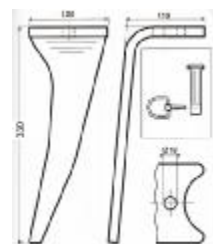

ΜΑΧΑΙΡΙΑ ΣΒΟΛΟΤΡΙΦΤΗ

Κωδ	Περιγραφή	Διαστάσεις	Τιμή
SB-001	Maschio, Sicma, Celli Λάμα:90X12 Τρύπα:Φ17	Απόσταση ΚΚ:50mm Ύψος:290mm	8.00
SB-268049	Maschio, Sicma Λάμα:90X14 Τρύπα:Φ17	Διάκεντρο 50mm L=:290mm	8.50
SB-255049	Βάση SB-001		4.20
SB-255038	Καλύπτρα maschio		3,75
160558815	Βίδα 16x1.5x55 8.8		0.85
16055109	Βίδα 10,9 16X1,5X55	16X55	1.12
SB-065	Ξύστρα Sicma	105x84 36mm ΚΚ	2,40
SB-064	Ξύστρα Maschio 3,5mm	42mm ΚΚ	2,20
SB-003	Maschio Acker Λάμα:100X12 Τρύπα:Φ17 36100210/211	Απόσταση ΚΚ:60mm Ύψος:310mm	8,70
SB-255048	Βάση SB-003	60mm	5.00
38100907BA 38100907BΘ	Κουζινέτο Κυλίνδρου maschio	Αρσενικό θηλυκό	41 45
SB-76208	ρουλεμάν	76208	16.00
SB-017	Maschio Λάμα:60X10 Τρύπα:13mm	Απόσταση ΚΚ: 44mm Ύψος: 332mm	6.00
SB-255034	Προστατευτικό (ex SB-029)		2,60

SB-MAS21	Maschio quick fit		No stock
SB-TRK02	Turkey quick fit		18.00

SB-113008	Alpego Λάμα 110X15 Τρύπα 17mm	Διάκεντρο 60mm Ύψος 310mm	10.60
SB-113014	Alpego Ταχείας Λάμα 100X15 Τρύπα 19,5mm		14.70
SB-113017			
SB-113A	Πιράκι Alpego ταχείας		1.60
SB-400013	Amazon Λάμα 60X18	1 Τρύπα Ύψος:290mm	14,00
SB-048	Amazon Λάμα 60X15	1 Τρύπα Ύψος:290mm	13,00
SB-400008	Amazon 120x15 (ex SB-051)	1 Τρύπα Ύψος 330mm	19.50
SB-6575300A	Amazon 120x15 left IQ	1 Τρύπα L330mm	20.00
SB-6574300A	Amazon 120x15 right IQ	1 Τρύπα L330mm	20.00
SB-18016-032	Πίρος 16x55mm Amazon		0.84
SB-18016-036	Ασφάλεια 6x20mm		0.50
SB-134032	Breviglieri 100x12	Απόσταση ΚΚ:60mm Υψος :310mm	8.70

ΔΟΝΤΙΑ ΣΒΟΛΟΤΡΙΦΤΗ

Κωδικός	Τύπος	Περιγραφή	Τιμή
SB-013	Pecoraro	Διάμετρος Υποδοχής 25mm Ύψος 242mm	6,40
SB-015	Pecoraro	Διάμετρος Υποδοχής 30mm Ύψος 300mm	11.00

SB-DER62	Pegoraro	Διάμετρος Υποδοχής 32mm Ύψος 320mm	17.00
SB-400002	Amazon		14.60
SB-333	TB333 Breviglieri	Διάμετρος Υποδοχής 32mm Ύψος 325 mm	18.00
SB-303707	Krone 426003	Φ35	14.00
SB-026	Sicma E-24		10,20