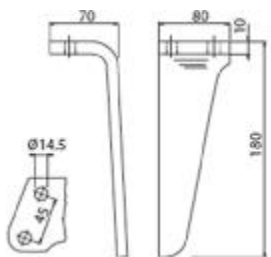

ΜΑΧΑΙΡΙΑ ΣΒΟΛΟΤΡΙΦΤΗ

Κωδ	Περιγραφή	Διαστάσεις	Τιμή
SB-001	Maschio, Sicma, Celli Λάμα:90X12 Τρύπα:Φ17	Απόσταση ΚΚ:50mm Ύψος:290mm	8.00
SB-268049	Maschio, Sicma Λάμα:90X14 Τρύπα:Φ17	Διάκεντρο 50mm L=:290mm	8.50
SB-255049	Βάση SB-001		4.20
SB-255038	Καλύπτρα maschio		3,75
160558815	Βίδα 16x1.5x55 8.8		0.85
16055109	Βίδα 10,9 16X1,5X55	16X55	1.12
SB-065	Ξύστρα Sicma	105x84 36mm ΚΚ	2,40
SB-064	Ξύστρα Maschio 3,5mm	42mm ΚΚ	2,20
SB-003	Maschio Acker Λάμα:100X12 Τρύπα:Φ17 36100210/211	Απόσταση ΚΚ:60mm Ύψος:310mm	8,70
SB-255048	Βάση SB-003	60mm	5.00
38100907BA 38100907BΘ	Κουζινέτο Κυλίνδρου maschio	Αρσενικό θηλυκό	41 45
SB-76208	ρουλεμάν	76208	16.00
SB-017	Maschio Λάμα:60X10 Τρύπα:13mm	Απόσταση ΚΚ: 44mm Ύψος: 332mm	6.00
SB-255034	Προστατευτικό (ex SB-029)		2,60

SB-005	Frudent	54kk 17mm	10.70
--------	----------------	-----------	--------------

	SB-172003	Concept Perugini Λάμα 100X15 Τρύπα: Φ17 (ex ΣΒ-014)	ΚΚ:66mm Υψος :320mm	10.50
	SB-034	Βάση Kuhn	68mm	4.80
	SB-225047	Howard-Rotavator L=320mm 100x15	CC60mm hole 14.5	10.00
	SB-237021	Kuhn Λάμα 110X16 68mm ΚΚ Τρύπα: Φ17 H=320mm	68mm	12.00
	SB-237041	Kuhn Ταχείας Λάμα 120x16 Τρύπα 20,5mm K2500090 K2500010	1 τρύπα	12,75
	SB-KUHN91/92	Kuhn Ταχείας Λάμα 110x14 Τρύπα 20,5mm K2500100 K2500090	Κέντρο τρύπας σε άκρη 70 mm	15.40
	SB-52596410 ΣΒ-52596510	Kuhn ταχείας 52596410 δεξι K2500071 52596510 αριστερό K2500081	110x16 110X16	17.30 17.30
	SB-252088	Kverneland 110x18	Απόσταση ΚΚ:50mm Υψος :300mm Τρύπα 18,5	13.00
	SB-252054	Kverneland 110x15	Υψος :330	12.00
	SB-252095	Kverneland ταχείας (ex SB-160)	100X15	14.80

ΜΑΧΑΙΡΙΑ ΣΒΟΛΟΤΡΙΦΤΗ

Κωδ	Περιγραφή	Διαστάσεις	Τιμή
SB-34577/8	Niemeyer 120x15	72kk 17mm	19.20
SB-ORT05D/S	Ortolan 80x10	50cc 14mm	10.30
SB-302031	Pegoraro 100x14	60kk 17 mm	8.50
SB-302031A	Pegoraro 2x σχισμές 32x10	150x80x3	1,40
SB-PEG06	Pegolama 60x10	16.5	6.20
SB-DER64	Perugini	60x12 65cc	10.00
SB-PRG05D/S	Perugini	60x12 45cc	7.00