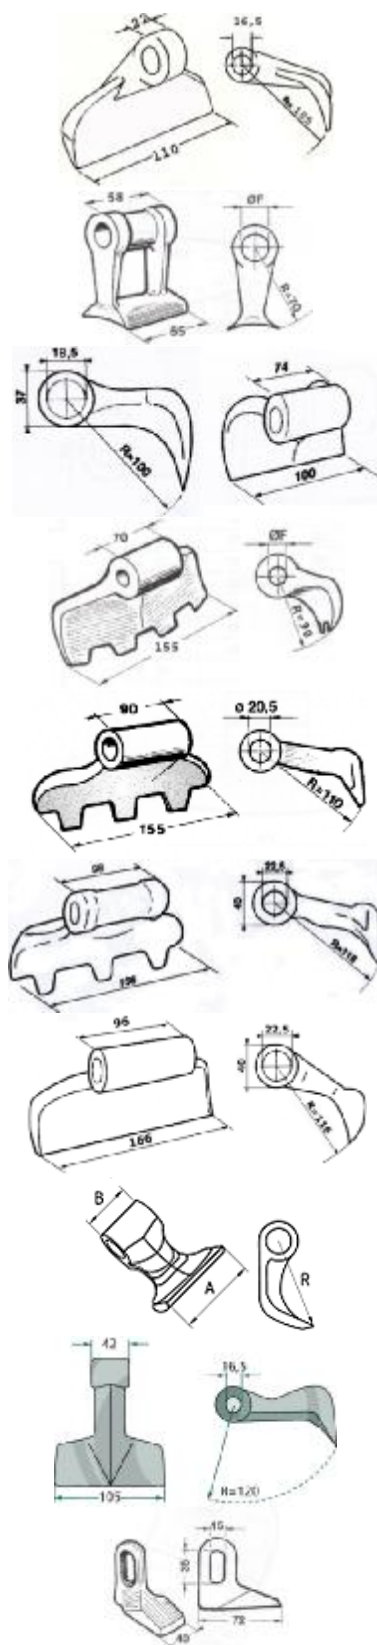

ΣΦΥΡΙΑ ΚΑΤΑΣΤΡΟΦΕΑ ΙΤΑΛΙΑΣ

Κωδ	Περιγραφή	Διάμετρος Τρυπας	Βάρος	Τιμή
KA-08B	Seppi 40X120X90	16,5	1,15	7.00
KA-08D	Cabe, Zappator40X120X90	20,5	1,15	7.00
KA-08A	Zannon 40x120x90	14,5	1,15	7.00
KA-04B	Agricom, Maletti, Seppi, r 40X120X110	16,5	1,35	8.30
KA-04Γ	OMARV 40X120X110	18,5	1,35	8.30
KA-04Δ	40X120X110	20,5	1,35	8.30
KA-04 ^E	40X120X110	25,5		8.30
KA-06B	Berti, Meaat, 40X140X95	16,5	1,6	8.50
KA-06Γ	Berti Faustini 40x140x95	18,5	1,6	8.50
KA-06D	Berti 40X140X95	20,50	1,6	8.50
KA-30B	40x140x100	16.50		7.85
KA-10B	Agrimaster 55X150X100	16,5	1,75	10.50
KA-10Γ	Agrimaster 55X150X100	18,5	1,75	10.50
KA-10Δ	Agrimaster 55X150X100	20,5	1,75	10.50
KA-05B	Scai, Agricom, 70X195X88	16,5	2	10.00
KA-05Δ	Cabe 70X195X88	20,5	2	10.00
KA-18B	Ferri 70X180X95	16,5	2,35	11.40
KA-32B	PM32 22X75X95	16,5	0,60	6,00
KA-33A	40X85X100 (EM37)	14,5	0,50	6.00
KA-33B	40X85X100 (EM37)	16,5	0,50	6.00
KA-33Δ	40X85X100 (EM37)	20,5	0,50	5,40

ΣΦΥΡΙΑ ΚΑΤΑΣΤΡΟΦΕΑ ΙΤΑΛΙΑΣ

Κωδ	Περιγραφή	Διάμετρος Τρυπας	Βάρος	Τιμή
KA-07A	22X110X105 (EM14)	14,5	0,80	5.50
KA-07B	22X110X105 (EM14)	16,5	0,80	5,50
KA-14E	Rousseau 58x65x70	25,5	0,47	10.00
KA-036G	Dragone 74x100x100 (EM28)	18,5	1,25	9.20
KA-03Δ	Palladino 70X155X90	20,5	1,70	7,90
KA-07D	Willibald 89x155x110 (ex KA-02Δ)	20,5	1,70	12.00
KA-41E	Tortella 98x166x116	22,5	2,03	15.00
KA-88E	Tortella 98x166x116 1σιο (ex 42E)	22,5	2,25	14.50
KA-03E	Peruzzo 52x86x95 (ex ka-036)	26,5	0,98	13.00
KA-16B	Ferri 42x104x120	16.5		7.75
KA-035	Bomford κόψη 39mm	17x32		5.20