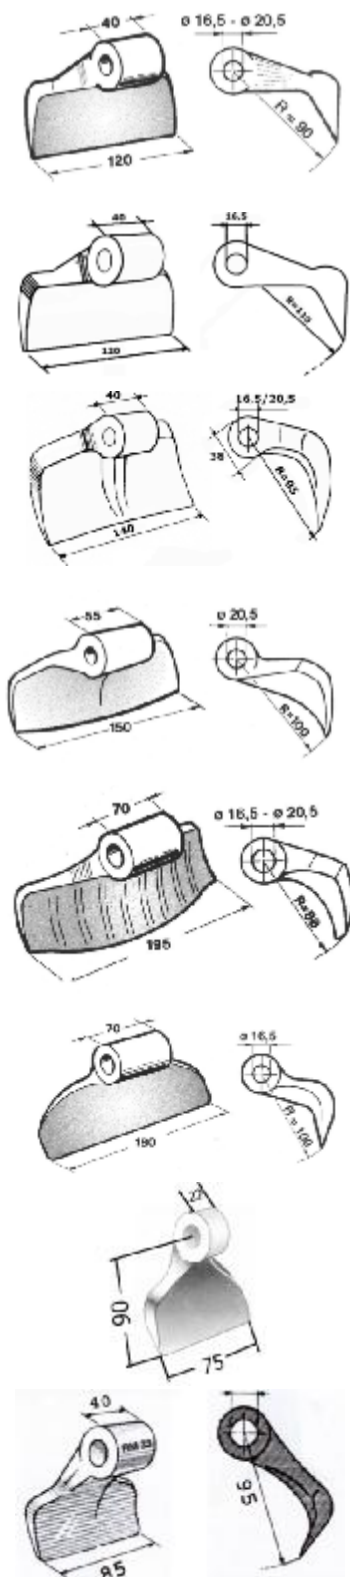

ΣΦΥΡΙΑ ΚΑΤΑΣΤΡΟΦΕΑ ΙΤΑΛΙΑΣ

Κωδ	Περιγραφή	Διάμετρος Τρυπας	Βάρος	Τιμή
KA-08B	Seppi 40X120X90	16,5	1,15	7.00
KA-08D	Cabe, Zappator40X120X90	20,5	1,15	7.00
KA-08A	Zannon 40x120x90	14,5	1,15	7.00
KA-04B	Agricom, Maletti, Seppi, r 40X120X110	16,5	1,35	8.30
KA-04Γ	OMARV 40X120X110	18,5	1,35	8.30
KA-04Δ	40X120X110	20,5	1,35	8.30
KA-04 ^E	40X120X110	25,5		8.30
KA-06B	Berti, Meaat, 40X140X95	16,5	1,6	8.50
KA-06Γ	Berti Faustini 40x140x95	18,5	1,6	8.50
KA-06D	Berti 40X140X95	20,50	1,6	8.50
KA-30B	40x140x100	16.50		7.85
KA-10B	Agrimaster 55X150X100	16,5	1,75	10.50
KA-10Γ	Agrimaster 55X150X100	18,5	1,75	10.50
KA-10Δ	Agrimaster 55X150X100	20,5	1,75	10.50
KA-05B	Scai, Agricom, 70X195X88	16,5	2	10.00
KA-05Δ	Cabe 70X195X88	20,5	2	10.00
KA-18B	Ferri 70X180X95	16,5	2,35	11.40
KA-32B	PM32 22X75X95	16,5	0,60	6,00
KA-33A	40X85X100 (EM37)	14,5	0,50	6.00
KA-33B	40X85X100 (EM37)	16,5	0,50	6.00
KA-33Δ	40X85X100 (EM37)	20,5	0,50	5,40

ΣΦΥΡΙΑ ΚΑΤΑΣΤΡΟΦΕΑ ΙΤΑΛΙΑΣ

Κωδ	Περιγραφή	Διάμετρος Τρυπας	Βάρος	Τιμή
KA-07A	22X110X105 (EM14)	14,5	0,80	5.50
KA-07B	22X110X105 (EM14)	16,5	0,80	5,50
KA-14E	Rousseau 58x65x70	25,5	0,47	10.00
KA-036G	Dragone 74x100x100 (EM28)	18,5	1,25	9.20
KA-03Δ	Palladino 70X155X90	20,5	1,70	7,90
KA-07D	Willibald 89x155x110 (ex KA-02Δ)	20,5	1,70	12.00
KA-41E	Tortella 98x166x116	22,5	2,03	15.00
KA-88E	Tortella 98x166x116 1σιο (ex 42E)	22,5	2,25	14.50
KA-03E	Peruzzo 52x86x95 (ex ka-036)	26,5	0,98	13.00
KA-16B	Ferri 42x104x120	16.5		7.75
KA-035	Bomford κόψη 39mm	17x32		5.20