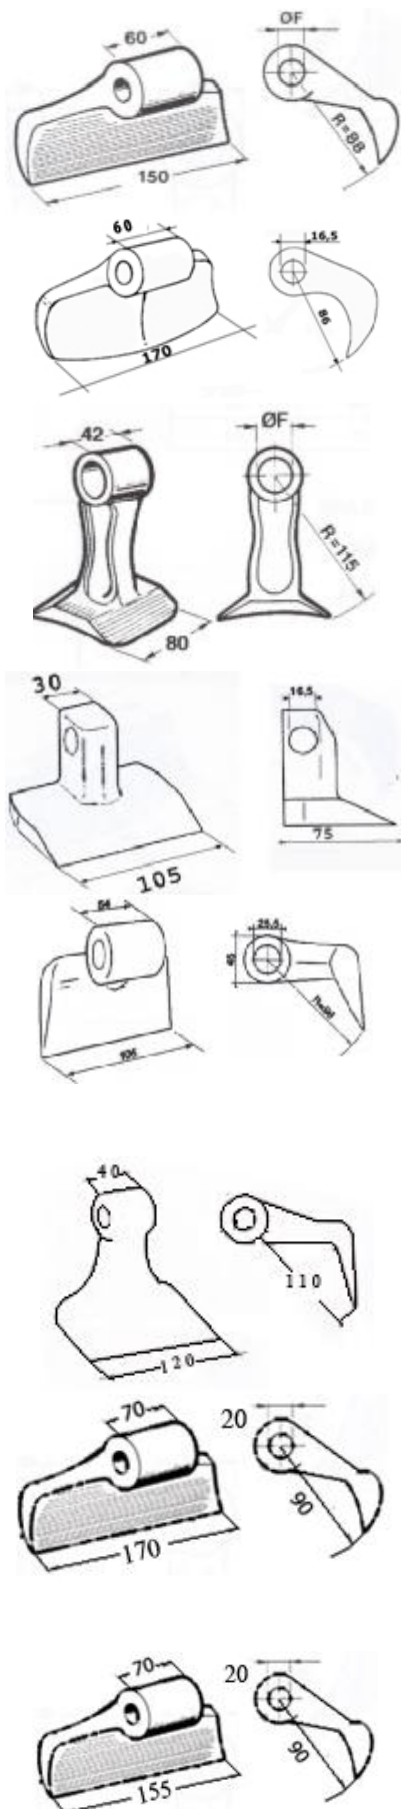

ΣΦΥΡΙΑ ΚΑΤΑΣΤΡΟΦΕΑ ΙΤΑΛΙΑΣ

Κωδ	Περιγραφή	Διάμετρος Τρυπας	Βάρος	Τιμή
KA-08B	Seppi 40X120X90	16,5	1,15	7.00
KA-08D	Cabe, Zappator40X120X90	20,5	1,15	7.00
KA-08A	Zannon 40x120x90	14,5	1,15	7.00
KA-04B	Agricom, Maletti, Seppi, r 40X120X110	16,5	1,35	8.30
KA-04Γ	OMARV 40X120X110	18,5	1,35	8.30
KA-04Δ	40X120X110	20,5	1,35	8.30
KA-04 ^E	40X120X110	25,5		8.30
KA-06B	Berti, Meaat, 40X140X95	16,5	1,6	8.50
KA-06Γ	Berti Faustini 40x140x95	18,5	1,6	8.50
KA-06D	Berti 40X140X95	20,50	1,6	8.50
KA-30B	40x140x100	16.50		7.85
KA-10B	Agrimaster 55X150X100	16,5	1,75	10.50
KA-10Γ	Agrimaster 55X150X100	18,5	1,75	10.50
KA-10Δ	Agrimaster 55X150X100	20,5	1,75	10.50
KA-05B	Scai, Agricom, 70X195X88	16,5	2	10.00
KA-05Δ	Cabe 70X195X88	20,5	2	10.00
KA-18B	Ferri 70X180X95	16,5	2,35	11.40
KA-32B	PM32 22X75X95	16,5	0,60	6,00
KA-33A	40X85X100 (EM37)	14,5	0,50	6.00
KA-33B	40X85X100 (EM37)	16,5	0,50	6.00
KA-33Δ	40X85X100 (EM37)	20,5	0,50	5,40

ΣΦΥΡΙΑ ΚΑΤΑΣΤΡΟΦΕΑ ΙΤΑΛΙΑΣ

Κωδ	Περιγραφή	Διάμετρος Τρυπας	Βάρος	Τιμή
KA-07A	22X110X105 (EM14)	14,5	0,80	5.50
KA-07B	22X110X105 (EM14)	16,5	0,80	5,50
KA-14E	Rousseau 58x65x70	25,5	0,47	10.00
KA-036G	Dragone 74x100x100 (EM28)	18,5	1,25	9.20
KA-03Δ	Palladino 70X155X90	20,5	1,70	7,90
KA-07D	Willibald 89x155x110 (ex KA-02Δ)	20,5	1,70	12.00
KA-41E	Tortella 98x166x116	22,5	2,03	15.00
KA-88E	Tortella 98x166x116 1σιο (ex 42E)	22,5	2,25	14.50
KA-03E	Peruzzo 52x86x95 (ex ka-036)	26,5	0,98	13.00
KA-16B	Ferri 42x104x120	16.5		7.75
KA-035	Bomford κόψη 39mm	17x32		5.20