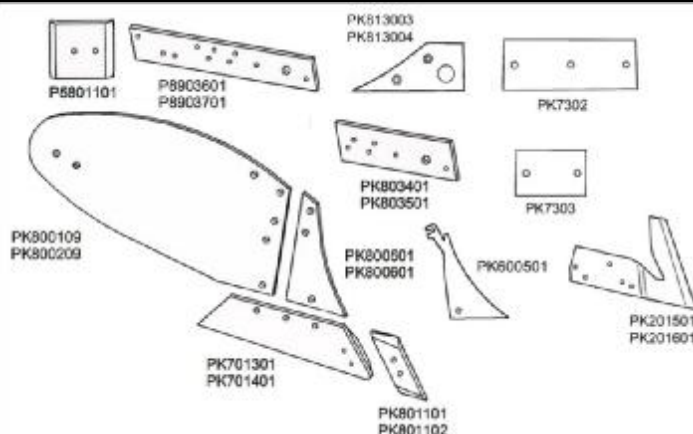

ΕΞΑΡΤΗΜΑΤΑ ΑΠΟΤΡΟΥ WS Vogel & Noot Αυστρίας WY400 (WY350)

Κωδ	Κωδ Vogel Noot	Περιγραφή	Τιμή
YN-401/403	PK801102/101	Προύνιο Δεξιό/ Αριστερό Ιταλίας κόκκινο	6.00
YN-4-801101AP/102P	PK801101/102	Προύνιο Δεξιό/ Αριστ κόκκινο γνήσιο ανάγλυφο	10,30
YN-4-701301/401	PK701301/401	Υνί Δεξιό/ Αριστ 14" IQ parts κόκκινο WSM40	41,00
YN-4-801301/401	PK801301/401	Υνί Δεξιό /Αριστ 16" IQ parts κόκκινο WSM43	42,00
YN-4-801601	PK801501/601	Πρόφτερο Αριστ 3 Τρύπες κόκκινο	14.00
YN-4-800501AP/601	PK800501/601	Πρόφτερο Δεξιό/ Αριστερό / 3 Τρύπες IQ parts	26.00
YN-4-800109P/209P	PK800109/209	Φτερό Δεξιό/ Αριστερό IQ parts	170.00
YN-4-600501/601	600501/601	Πρόφτερο 1 Τρύπα WY350 Δεξιό/ Αριστ	27.40
YN-4-800101/201	800101/201	Φτερό Δεξιό/ Αριστερό IQ parts WY350	190.00
YN-4-WX400		Πρόφτερο 2 τρύπες WX400	43,60
YN-4-803401/501	PK803401/501	Στρώση Μικρή Δεξιά/ Αριστερή	26,5/26,5
YN-4-8903401/501	8903401/501	Στρώση Μικρή Δεξί/ Αριστερή Ιταλίας +εξάγ.φωλιά	20.50
YN-4-8903401/501P		Στρώση Μικρή Δεξί/ Αριστερή WY350 Austria	26.50
YN-4-8903601/701	PK803601/701	Στρώση Μακριά Δεξιά /Αριστερή premium Austria	36.50
YN-4-5801101/101P	P5801101	Προστατευτικό Στρώσης Italy/Austria	10.50/16
YN-4-800102/202	800102/202	Προέκταση φτερού πίσω δεξιά/ Αριστερή 78kk PK812/PK822	24.00
BD-61590401		Βίδα για Προύνι 12x40 30° + παξιμάδι Vogel Noot 634704012	0,60
BD-634803912		Βίδα για Υνί 14x39 30° + παξιμάδι Vogel Noot	0,80
BD-629003513		Βίδα πρόφτ. 10X35 2 Νυχάκια . + παξ 523801V (ex 38930351)	0.34
BD-545955		Βίδα πρόφτερου 10X40 2 Νυχάκια (μεγάλο κεφάλι) + παξ	0,40
YN-4-813003/814003	PK 813003	Τρίγωνο Στρώσης Μικρό Δεξιό / Αριστερό Italy	16,00
YN-4-813003P/4003P	PK 813(4)003	Τρίγωνο Στρώσης Μικρό Δεξιό / Αριστερό Premium	26.00
YN-4-703003P	PK 7303	Στρώση Μικρή Δεξιά- Αριστερή Premium	17,70
YN-4-703002P	PK 7302	Στρώση Μεγάλη Δεξιά- Αριστερή Premium	18,70
YN-4-201501	PK 201501	Μαχαίρι στρώσης Δεξί	54.00
YN-4-201601	PK201601	Μαχαίρι στρώσης Αριστερό	54.00
YN-4-105101/201	LZ105101	Βάση παραπτερού Δεξιά Αριστερή 84329000	47.00
YN-4-105102P/202P	LZ105102	Παράπτερο δεξί- αριστερό	32,00
YN-4-800106	PK800106	Ντίζα φτερού WY400, WL430. WS400 20x730mm	37.00
YN-4-PE400016	PE400016	Σταβάρι XMS950ST RH72 A=645mm B=105mm (523778)	205.00
YN-4-PG000016	PG000016	Σταβάρι RH82 A=765mm B=130mm	285.00
BD-545425E		Βίδα 20X70 κωνική + νύχι + παξιμάδι DIN604	7.85
BD-25180701		Βίδα 20X70 κωνική + νύχι + παξιμάδι DIN604	3.00
BD-24060129		Βίδα 24X60 (36mm κεφάλι) εξάγωνη 12,9 + παξιμάδι	14,00
BD-205607513		Βίδα στρώσης 16x75 κωνική +παξιμάδι 523724V 63490751	1,70
BD-63490401		Βίδα στρώσης 16x40 κωνική +παξιμάδι (ex BD-205604013)	1.65
BD-523782		Βίδα ασφαλείας 16x65 10,9 + παξιμάδι (άροτρο χωρίς σουστά)	2,30
BD-523786		Βίδα ασφαλείας 16x72 10,9 + παξιμάδι	2,30