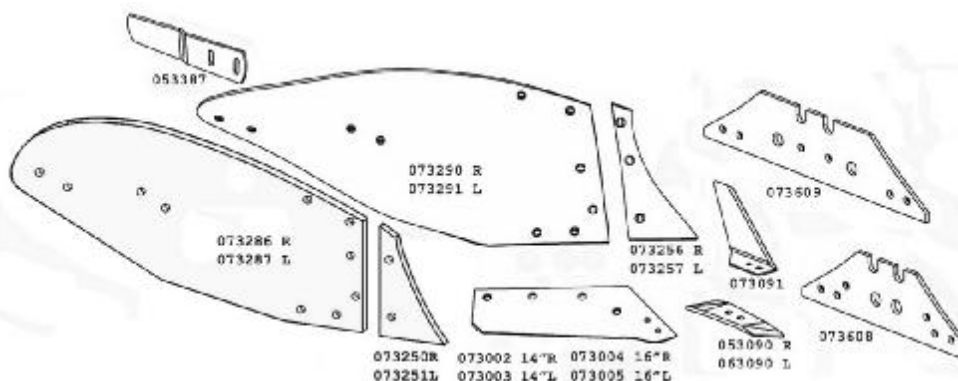

ΕΞΑΡΤΗΜΑΤΑ ΑΠΟΤΡΟΥ KVERNELAND No 6-9

Κωδ	ΚωδKvern	Περιγραφή	Τιμή
YN-117/YN-116	053(6)090	Προύνιο Δεξιό (Αριστερό) Ιταλίας κόκκινο	5.00
YN-2-053090P	053090	Προύνιο Δεξιό IQparts Αυστρίας	7.30
YN-2-063090P	063090	Προύνιο Αριστερό IQparts Αυστρίας	7.30
BD-63380381		Βίδα για Προύνι M12X38 12.9	0,44
BD-63380401		Βίδα για Προύνι M12X40 12.9	0,48
BD-63380451		Βίδα για Προύνι M12X45 12.9	0,53
BD-63380501		Βίδα για Προύνι M12X50 12.9	0,74
YN-2-002/003	073002/3	Υνί Δεξιό (Αριστ) 14" IQ parts	28,50
YN-2-004/005	073004/5	Υνί Δεξιό (Αριστερό) 16" IQ parts	29.00
YN-2-006/007	073006/7	Υνί Δεξιό (Αριστερό) 18" IQ parts	35.00
BD-63450341	ex 251103412	Βίδα για Υνί M14X34 κωνική	0,52
BD-63450401	ex251104012	Βίδα για Υνί M14X40 κωνική	0.67
BD-251103413		Βίδα για Υνί M14X34 κωνική +παξιμάδι 19mm φουρό	0,73
YN-2-73256/7	073256	Πρόφτερο Δεξιό (Αριστ) 3 Τρύπες IQ parts κόκκινο	16.80
YN-2-73290P/91P	073290/91	Φτερό Δεξιό/Αριστερό No 6-9 IQ parts	130,00
YN-2-83228/9		Φτερό Δεξιό/Αριστερό No 12 IQ parts	138.00
YN-2-73266	073266	Λαμάκι σύνδεσμος φτερού-πρόφτερου	18,30
BD-12035N2		Βίδα 12x35 2 νυχακια φτερού	0,28
BD-62930501		Βίδα 12x50 2 νυχακια φτερού	0,60
YN-2-73250/1	073250	Πρόφτερο 2 τρύπες Δεξι –Αριστερό IQ parts	14,50
YN-2-73286/7	073286	Φτερό Δεξιό / Αριστερό κόκκινο Αυστρίας	130.00
YN-2-53387/63388	053387/63388	Προέκταση Φτερού Δεξιά / Αριστερή 80kk	18,00
YN-2-73608P	073608	Στρώση Μικρή IQ parts	34.00
YN-2-73609P	073609	Στρώση Μακριά IQ parts	45,00
YN-2-73611	073611	Στρώση Δεξιά	20,00
YN-2-73310/311	073310/311	Βάση παράπτερου δεξιά/ Αριστερή (ΚΚ 11.5-13.5cm)	26.00
YN-2-73300/73301	073300/301	Παράπτερο δεξί/Αριστερό Τύπου Kverneland	22.00
YN-2-63600	063600	Προστατευτικό στρώσης	7,40
YN-2-63601	063601	Προστατευτική πλάκα στρώσης Πολύτρυπη	13,00
YN-2-63602	063602	Στρώση δεξιά κοντή Frank	47,60
YN-2-73614	073614	Προστατευτικό στρώσης 55mm ΚΚ	9.70
YN-2-73091/92	073091/92	Μαχαίρι Υνίου Δεξί/Αριστερό	14.00
YN-2-73088/89	073088/89	Μαχαίρι στρώσης Δεξί Αριστερό 084320/084321	27/31,5
YN-2-73800/73801	73800/73801	Βάση Ντίζας Φτερού Δεξιά/ Αριστερή	32,00
YN-2-66868/9	066868/9	Υνάκι Αυλακιάς Δεξί/ Αριστερό	18.80
YN-2-66880/1	066880/1	Φτεράκι αυλακιάς Δεξί/ Αριστερό	21.50
YN-2-73411T	073411P	Μάνα δεξιά No 6-9	150.00
YN-2-56112		Δίσκος δεξί αριστερός 45cm 70mm side of triangle	44,00