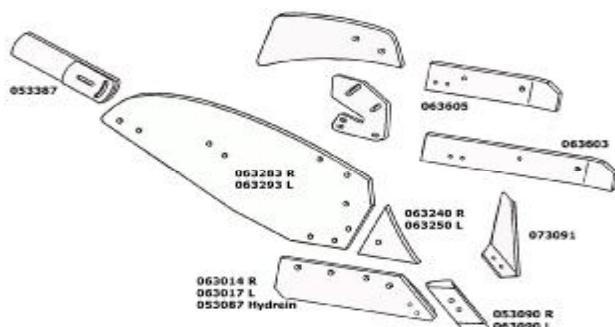

YN-KK071256	Μπίλιες Ζεύγος 27mm x D34mm + βίδα 16X50 (Ζεύγος)	78,00
	YN-KK071664	Μούφα 16.5x30/38x16	17,00
	YN-KK074329R	Πίρος 28mm L=125mm	255.00
	YN-KK081964	Πίρος 35mm x 40mm	190,00
	YN-KK064039R	Stopper Kverneland	172.00

ΕΞΑΡΤΗΜΑΤΑ ΑΠΟΤΡΟΥ ΚVERNELAND Νορβηγίας No 3

Κωδικός	Original	Περιγραφή	Τιμή
YN-117/YN-116	053090/063090	Προύνιο Ιταλίας κόκκινο Δεξιό/Αριστερό	5.00
YN-2-63014/17	063014/063017	Υνί 14" Premium Δεξιό/Αριστ	41.00
YN-2-63240/ YN-2-63250	063240/063250	Πρόφτερο Δεξιό / Αριστερό 1 Τρύπα	14.00
YN-2-63283	063283	Φτερό Δεξιό Frank Germany	162.00
YN-2-63283/93	063293	Φτερό Αριστερό Vulcan GB	148,00
YN-2-63261	063261	Φτερό Δεξιό Κοντό Premium	120,00
YN-2-63212/215	063212/063215	Φτερό Δεξιό /Αριστερό Γερμανίας	146,00
YN-2-63605-606	063605/606	Στρώση Μικρή Δεξιά/Αριστ	31.00
YN-2-63603-604	063603/604	Στρώση Μακριά Δεξιά/Αριστερ	34,00
YN-2-63607	063607	Πλάκα ενδιάμεση στρώσης	21.50
YN-2-63608	063608	Πλάκα ενδιάμεση στρώσης	31,50
BD-16085KN		Βίδα στρώσης 16x85 κωνική	5,60
BD-25100KV	KK077020	Πειρος 25x100 κεφάλι 32mm + γρασσαδοράκι	16.60