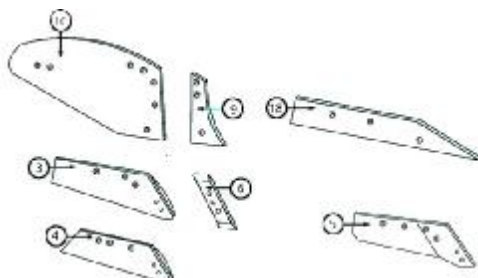

ΕΞΑΡΤΗΜΑΤΑ ΑΠΟΤΡΟΥ RABEWERK

Κωδ	No	Κωδ Original	Περιγραφή	Τιμή
YN-9-2701-12-01/ YN-9-2701-12-02	6	(ex 9-948/9-950)	Προύνι Δεξί / Αριστερό 45κκ	9.00
YN-9-293/YN-9-459	3	27013301/302	Υνί Δεξί/ Αριστερό SSP293	42.50
YN-9-332/YN-9-332L	4	27082701/702	Υνί Δεξί/ Αριστερό SSP 332	43,00
YN-9-350/YN-9-350L	5	27512201/202	Υνί Δεξί/ Αριστερό SSP 350	50,00
YN-9-27011400	18	(ex YN-9-292)	Στρώση Δεξιά/ Αριστερή	39.20
YN-9-VRP292/292L	9		Πρόφτερο Δεξί/ Αριστερό	29.00
YN-9-WRP342R/YN-9- WRP342L	9	27002201/2202	Πρόφτερο Δεξί/ Αριστερό	25,00
YN-9-350WR/YN-9- 350WL	9		Πρόφτερο Δεξί/ Αριστερό	19.00

ΕΞΑΡΤΗΜΑΤΑ ΑΠΟΤΡΟΥ REGENT/BERGER

YN-D33R/YN-D33S		Υνί Δεξί/ Αριστερό	31.00
Gassner			
YN-SS1140		Υνί δεξί Gassner	61.00