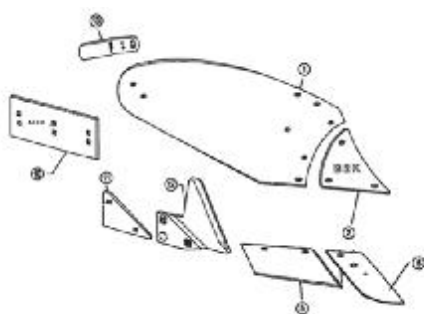

ΕΞΑΡΤΗΜΑΤΑ ΑΠΟΤΡΟΥ LEMKEN,

Κωδ	Κωδ Original	Περιγραφή	Τιμή
YN-3364050/ YN-3364051	3364050B2SR/L	Προύνιο Δεξιό/ Αριστερό Ιταλίας	10,80
YN-3364150/ YN-3364151	3364050B2SR/L	Προύνιο Δεξιό/ Αριστ.Ιταλ. Hard-Faced	23,00
YN-3352030/ YN-3352031	3352030(1) S45DR/L	Υγί Δεξιό / Αριστερό Ιταλίας	21,00
YN-3352230/ YN-3352231	3352030(1) S45DR/L	Υγί Δεξιό/ Αριστερό Ιταλίας Hard-Faced	35,70
YN-3365540/ YN-3365541	3365540/1	Προύνιο Δεξιό/ Αριστερό Ιταλίας	9,70
YN-3352034/ YN-3352035	3352034/5	Υγί Δεξιό/ Αριστερό Ιταλίας	25,70
YN-3352234/ YN-3352235	3352234/5	Υγί Δεξιό/ Αριστερό Ιταλίας hard faced	47,00
YN-3451000/ YN-3451001	3451000/1	Πρόφτερο Δεξιό/ Αριστερό Ιταλίας	20,50
YN-3451004/YN-3451005	3451004/5	Πρόφτερο Δεξιό/ Αριστ. φτερό φέτες	19,30
YN-3441030 YN-3441031	3441030/31	Φτερό Δεξιό/ Αριστερό Ιταλίας B30	78,00
YN-3441040 YN-3441041	3441040/1	Φτερό Δεξιό/ Αριστερό Ιταλίας B40	95,00
YN-3444010/YN-3444011	3444010/3444011	Φέτα φτερού δεξιά αριστερη Austria	25,40
YN-3444020/YN-3444021	3444020/3444021	Φέτα φτερού δεξιά αριστερη Austria	28,60
YN-3444030/YN-3444031	3444030/3444031	Φέτα φτερού δεξιά αριστερη Austria	27,00
YN-3444040/YN-3444041	3444040/3444041	Φέτα φτερού δεξιά αριστερη Austria	33,60
YN-3411504	3411504	Στρώση Δεξ-Αριστερή	21,00
YN-3411508	3411508	Στρώση Δεξ-Αριστερή	22,50
YN-3411450	3411450	Στρώση Δεξ-Αριστερή	26,00
YN-3411460	3411460	Στρώση Δεξ-Αριστερή Frank	48,00
YN-3401900/ YN-3401901	3401900/1	Τρίγωνο στρώσης Δεξί / Αριστερό	9,00
YN-3492890/1	3492890/1	Μαχαίρι Στρώσης Δεξί / Αριστερό	32,50
YN-3363720/3363721	3363720/3363721	Υγί αυλακιάς Δεξί , Αριστερό	7,50
YN-3470600/3470601	3470600/3470601	Φτερό αυλακιάς Δεξί , Αριστερό IQ	68,50
YN-3363710/3363711	3363710/3363711	Υγί αυλακιάς Δεξί , Αριστερό IQ	14,50
YN-3363722/3363723		Υγί αυλακιάς Δεξί , Αριστερό Frank	19,50
YN-3476000/YN-3476001	3476000/3476001	Προέκταση φτερού δεξιά αριστερή	10,80
YN-3401490	3401490	Προστατευτικό στρώσης	20,00
YN-3333810/11		Υγί Δεξιό/ Αριστερό Premium M22S	62,00
YN-3450524/3450525	3450524/3450525	Πρόφτερο Δεξιό/ Αριστερό Γερμανίας	28,40
YN-3440710/3440711	3440710/3440711	Φτερό δεξιό /αριστερό	162,00
YN-3411826		Στρώση δεξιά /αριστερή	32,00
YN-3401561		Στρώση δεξιά /αριστερή	24,20
YN-3401860/YN-3401861	3401860/3401861	Στρώση δεξιά /αριστερή	49,00