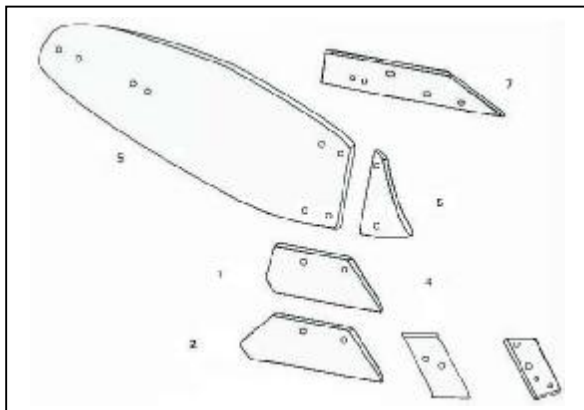

ΕΞΑΡΤΗΜΑΤΑ ΑΠΟΤΡΟΥ OVERUM V-XL (Agrolux)

No	Κωδ	Κωδ OVERUM	Περιγραφή	Τιμή
4	YN-5-94608/94609	94608/96409	Προύνι δεξί/Αριστερό 45κκ	14,30
4	YN-5-94610/94611	94610	Προύνι δεξί /Αριστερό 80κκ	13,00
3	YN-5-94612T/YN-5-94613T	94612/93612	Βάση Δεξιά/Αριστ.Italy	13,00
3	YN-5-94612/YN-5-94613	94612/93612	Βάση Δεξιά/Αριστ.Premium	26,00
2	YN-5-94600/YN-5-94601	94600/94601	Υνί Δεξιό / Αριστερό	26,50
2	YN-5-96090	96090	Υνί Δεξιό	28,50
6	YN-5-94596/YN-5-94597	94596/94597	Πρόφτερο δεξί/Αριστερό	21,50
7	YN-5-94604/ YN-5-94605	94604/94605	Στρώση μικρή Δεξιά / Αριστερή	29/34
7	YN-5-96094/ YN-5-96095	96094/96095	Στρώση μεγάλη Δεξιά / Αριστερή	28,00
7	YN-5-94622/YN-5-94623	94622/94623	Στρώση μικρή Δεξιά / Αριστ. Agrolux	15,80
5	YN-5-94594/94595	94594/94595	Φτερό Δεξί/Αριστερό XL	104,00
	YN-5-94289		Στρώση Frank	17,00
	YN-5-96064	96064	Παράπτερο δεξί FR	28,70
	YN-5-96065	96065	Παράπτερο αριστερό FR	28,70-