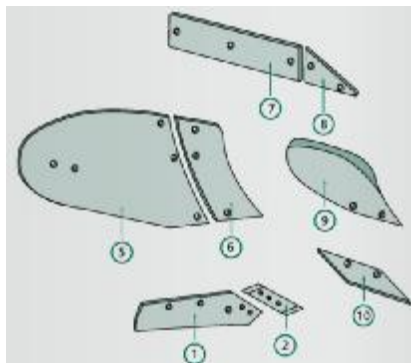

ΕΞΑΡΤΗΜΑΤΑ ΑΠΟΤΡΟΥ Niemeyer

Κωδ	No	Κωδ Original	Περιγραφή	Τιμή
YN-75-024104	2	24104	Προύνι Δεξί 50mm	9.50
YN-75-024105	2	24105	Προύνι Αριστερό 50mm	9.50
BD-501000V			Βίδα 12x35 κωνική μεγ.κεφάλι	0,54
YN-75-200616/7	1	200616/617	Υνί Δεξί/ Αριστερό (cc8&cc13cm) N15G	53.00
YN-75-200626/200627		200626/200627	Υνί Δεξί SH152 (cc8&cc13cm) (24102+ 200678)	94,00
YN-546200			Βίδα 12x40 2 Νύχια μεγάλο κεφάλι	0,44
YN-75-024080/1	6	24080/081	Πρόφτερο Δεξί / Αριστ. NU16G, NU18G	38.00
YN-75-024078/24079	5	024078/024079	Φτερό Δεξί/Αριστερό NU16G	167,00
YN-75-020735/20736	6	020735/20736	Πρόφτερο Δεξί / Αριστερό N15G	37.00
YN-75-020737/20738	5	020737/020738	Φτερό Αριστερό/ Δεξί N15G	130,00
YN-75-024004	8	024004	Τρίγωνο στρώσης δεξί-αριστ. N15G	15.00
YN-75-020620/619	7	020620/619	Στρώση μικρή δεξιά / αριστ.N13/15G	22.50
YN-75-020628/627	7	020628/627	Στρώση μεγάλη δεξιά/ αριστερή	32.00
YN-75-200678/9		200678/679	Προύνι Δεξί/ Αριστερό SH15G	17.80
YN-75-024102T/3T		24102/103	Υνί Δεξί/ Αριστερό Ιταλίας SH15G	30,00
YN-75-024122/24121		27610123/124	Υνί Δεξ/Αρ NH6G replaces (56020024106)	41.00
YN-75-024072	7	024072	Στρώση SH15G, N15G	30.00
YN-75-024013	8	024013	Τρίγωνο στρώσης δεξί-αριστ. SH15G	19.30
YN-75-026104/026103	10	26104/26103	Υνάκι σταβαριού αυλακιάς VR2	17,60
YN-75-26101/26102	9	026101/26102	Φτεράκι ψευτοστάβαρου	40,00
YN-75-026018/026017	10	026018/026017	Υνάκι σταβαριού αυλακιάς VR2 R/L	17.90

ΕΞΑΡΤΗΜΑΤΑ ΑΠΟΤΡΟΥ Frost

Κωδ	No	Κωδ Original	Περιγραφή	Τιμή
YN-5604450612		50612	Προύνι Δεξί	19.20
YN-5604450613		50613	Προύνι Αριστερό	19.20
YN-5604450614		50614	Υνί Δεξί	87.00
YN-5604450615		50615	Υνί Αριστερό	87,00
YN-5604451209		51209	Στρώση δεξιά	47.00
YN-5604451210		51210	Στρώση αριστερή	47.00