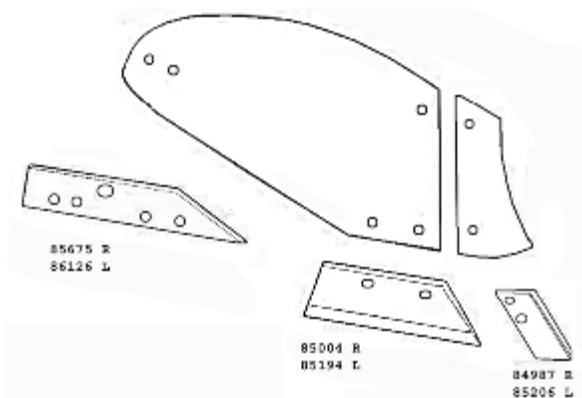

ΕΞΑΡΤΗΜΑΤΑ ΑΠΟΤΡΟΥ Massey Ferguson FC, FK 715, 725

Κωδ	Κωδ Original	Περιγραφή	Τιμή
YN-8-84987/ YN-8-85206	84987R/85206L	Προύνι Δεξί / Αριστερό	13.50/15.00
YN-8-85004/ YN-8-85194	85004R/85194L	Υνί Δεξί/ Αριστερό 14.5mm cc	18.40
YN-8-85039/85195	85039/85195	Υνί Δεξί/ Αριστερό	29.00/33.00
YN-8-84033/YN-8-84082	84033R/84082L	Πρόφτερο δεξί/Αριστερό	27.40
YN-8-85675/ YN-8-86126	86291/85578	Στρώση Μικρή Δεξιά/ Αριστερή	35.00
YN-8-94562/ YN-8-94561	94559 (85202)/94560(85133)	Στρώση Μεγάλη Δεξί/Αριστερή	30.00
YN-8-92231	92231	Στρώση Μεγάλη Δεξιά	31,30
YN-8-86291	86291	Στρώση Μικρή Δεξιά	35.00
YN-8-84031G	84031	Φτερό δεξί Frank Γερμανίας	135,00
YN-8-84087G	84087	Φτερό Αριστ. Frank Γερμανίας	135,00
YN-8-86725	86725	Μαχαίρι στρώσης	15.60