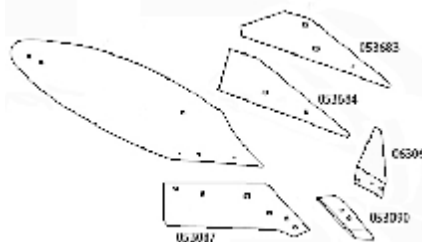

ΕΞΑΡΤΗΜΑΤΑ ΑΠΟΤΡΟΥ ΚVERNELAND HYDREIN

Κωδικός	Original	Περιγραφή	Τιμή
YN-117	053090	Προύνιο Δεξιό Ιταλίας κόκκινο	5.00
YN-3-53087	053087	Υνί Δεξιό 14" Αγγλίας	40.00
YN-3-53089	053089	Υνί Δεξιό 14" Γερμανίας Agrator	67,50
YN-3-53684	053684	Στρώση Μικρή	48.00
YN-3-53683	053683	Στρώση Μακριά	52,50
YN-3-53226	053226	Φτερό Agrator	185,00
YN-3-53264	053264	Φτερό Hydrein	162.00