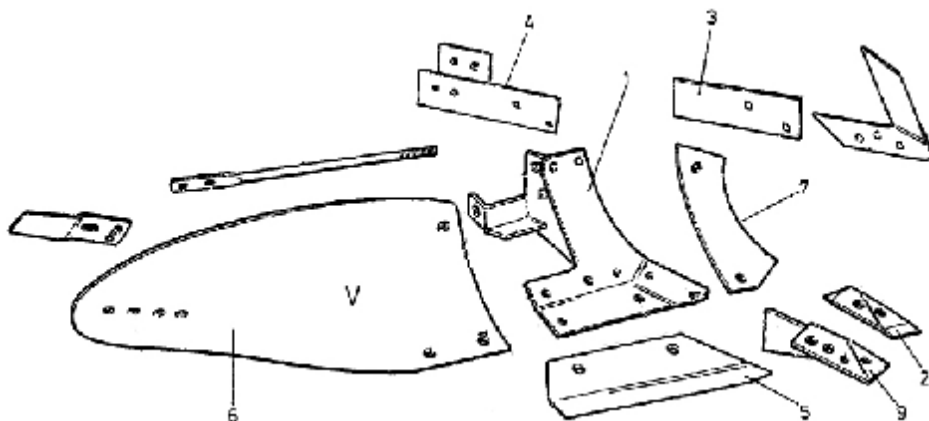

ΕΞΑΡΤΗΜΑΤΑ ΑΠΟΤΡΟΥ OVERUM U-UC-V

Αριθ.	Κωδ	Κωδ OVERUM	Περιγραφή	Τιμή
	YN-5-84060G	84060	Προύνιο Δεξιό Frank Γερμανίας 65cc	11.50
2	YN-5-85143G	85143	Προύνιο Αριστερό Frank Γερμανίας	11.50
	BD-63350351		Βίδα 12x35 2 νυχάκια 12,9 προυνίου	0,50
9	YN-5-84288/9	84288/9	Βάση προυνίου δεξιά αριστερή	55.00
5	YN-5-85383/85381	85383/85381	Υνί 16' Ιταλίας Δεξί/Αριστερο	21.50
5	YN-5-85382	85382	Υνί 16' Αριστερό Αυστρίας	36.50
7	YN-5-83980/84083	83980/84083	Παράπτερο Δεξ. frank / Αριστ. Premium	28.00
3	YN-5-83981	83981	Στρώση Μικρή Δεξιά IQ	24.00
3	YN-5-85196	85196	Στρώση Μικρή Αριστερή IQ	25.60
4	YN-5-85118	85118 (94288)	Στρώση Μεγάλη Δεξιά premium/Ιταλίας	36/20
4	YN-5-85197	85197 (94287)	Στρώση Μεγάλη Αριστερή	36,00
6	YN-5-85261/2	85261/85262	Φτερό Δεξί / Αριστερή	165,00
	YN-5-91801/802	91801/91802	Υνάκι αυλακιάς δεξί/skimmer point	14.00
	YN-5-91803/91804	91803/91804	Φτεράκι αυλακιάς δεξί/αριστερό	29,00