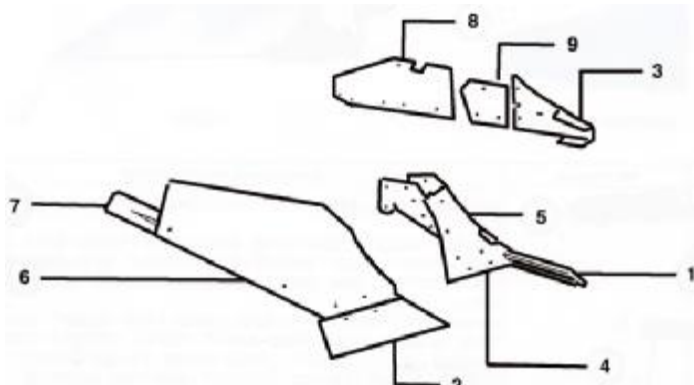

ΕΞΑΡΤΗΜΑΤΑ ΑΡΟΤΡΟΥ NARDI

	Κωδ Nardi	Κωδικός	Περιγραφή	Τιμή
1	5C63	NA-5C63	Λοστ. 30x32 Νο 5	32.80
1	6C64	NA-6C64	Λοστ. 35x35	33.60
1	9C63	NA-9C63	Λοστ. 40x40	51.00
	11C63	NA-11C63	Λοστ. 45x45	81.00
1	12C63	NA-12C63	Λοστ.50x50 Νο 12, 13	118.00
2	6C54	NA-6C54	Υνί Νο6	18.60
2	7C54	NA-7C54	Υνί Νο 7	31.00
2	9C53	NA-9C53	Υνί Νο 9	34.00
2	12C54	NA-12C54	Υνί Νο 12	36.20
2	13C53	NA-13C53	Υνί Νο 13	37.80
3	5C83	NA-5C83	Χούφτα Νο 5	31.00
3	6C83	NA-6C83	Χούφτα Νο 6 &7	30.00
3	8C83	NA-8C83	Χούφτα Νο 8	30.30
3	8CS83	NA-8CS83	Χούφτα Νο 8 αριστερή	30.30
3	9C83	NA-9C83	Χούφτα Νο 9	41.70
	11C84	NA-11C83	Χούφτα Νο 11	47.00
3	12C83	NA-12C83	Χούφτα Νο 12	41.00
3	13C83	NA-13C83	Χούφτα Νο 13	64.00
6	6C163B	NA-6C163B	Φτερό Νο6	100.00
6	6C161B	NA-6C161B	Φτερό Νο6	97.00
6	7C162B	NA-7C162B	Φτερό Νο7	145.00
6	8C163	NA-8C163B	Φτερό Νο 8	146.00
6	8CS163B	NA-8CS163B	Φτερό Νο8 αριστερό	146,00
9	9C163B	NA-9C163B	Φτερό Νο9	174.00
	10C163B	NA-10C163B	Φτερό Νο 10 δεξιό	210,00
9	5C115A	NA-5C115A	Στρώση μικρή Νο5	12,00
9	51/2C115A	NA-51/2C11A	Στρώση μικ.Νο51/2	20.00
9	6C115A	NA-6C115A	Στρώση μικΝο6&7	20.30
9	8C115A	NA-8C115A	Στρώση μικρή Νο 8	27.70
9	9C115A	NA-9C115^A	Στρώση μικρή Νο9	45.00
9	13C115A	NA-13C115A	Στρώση μικρή Νο 13	47,00
8	5C115	NA-5C115	Στρώση Μεγ. Νο5	21.00
8	51/2C115	NA-51/2C115	Στρώση Μεγ. Νο51/2	28.00
8	6C115	NA-6C115	Στρώση Μεγ. Νο6&7	37.00
8	6C115L	NA-6C115L	Στρώση Μεγ.Νο 6	37.00
8	8C115	NA-8C115	Στρώση Μεγ. Νο 8	54.00
8	9C115	NA-9C115	Στρώση Μεγάλη Νο9	74.70
8	13C115	NA-13C115	Στρώση Μεγάλη Νο 13	88,30