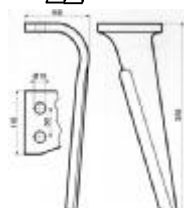

SB-005	Frudent	54kk 17mm	10.70
SB-172003	Concept Perugini Λάμα 100X15 Τρύπα: Φ17 (ex ΣΒ-014)	ΚΚ:66mm Ύψος :320mm	10.50
SB-034	Βάση Kuhn	68mm	4.80
SB-225047	Howard-Rotavator L=320mm	CC60mm hole 14.5	10.00
SB-237021	Kuhn Λάμα 110X16 68mm ΚΚ Τρύπα: Φ17 H=320mm	68mm	12.00
SB-237041	Kuhn Ταχείας Λάμα 120x16 Τρύπα 20,5mm K2500090 K2500010	1 τρύπα	12,75
SB-KUHN91/92	Kuhn Ταχείας Λάμα 110x14 Τρύπα 20,5mm K2500100 K2500090	Κέντρο τρύπας σε άκρη 70 mm	15.40
SB-52596410	Kuhn ταχείας 52596410 δεξι	110x16	17.30
SB-52596510	52596510 αριστερό K2500071 K2500081	110X16	17.30
SB-252088	Kverneland 110x18	Απόσταση ΚΚ:50mm Ύψος :300mm Τρύπα 18,5	13.00
SB-252054	Kverneland 110x15	Ύψος :330	12.00