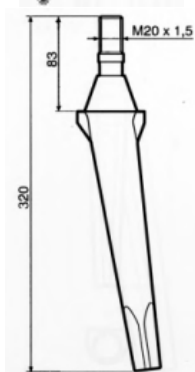

ΜΑΧΑΙΡΙΑ ΣΒΟΛΟΤΡΙΦΤΗ

Κωδ	Περιγραφή	Διαστάσεις	Τιμή
SB-001	Maschio, Sicma, Celli Λάμα:90X12 Τρύπα:Φ17	Απόσταση ΚΚ:50mm Ύψος:290mm	8.00
SB-268049	Maschio, Sicma Λάμα:90X14 Τρύπα:Φ17	Διάκεντρο 50mm L=:290mm	7.50
SB-255049	Βάση SB-001		3,65
SB-255038	Καλύπτρα maschio		3,75
160558815	Βίδα 16x1.5x55 8.8		0.85
16055109	Βίδα 10,9 16x1,5x55	16X55	1.12
SB-065	Ξύστρα Sicma	105x84 36mm ΚΚ	2,40
SB-064	Ξύστρα Maschio	42mm ΚΚ	2,20
SB-003	Maschio Acker Λάμα:100X12 Τρύπα:Φ17 36100210/211	Απόσταση ΚΚ:60mm Ύψος:310m m	6,30
SB-255048	Βάση SB-003	60mm	4,00
38100907BA 38100907BΘ	Κουζινέτο Κυλίνδρου maschio	Αρσενικό θηλυκό	41 45
SB-76208	ρουλεμάν	76208	16.00
SB-017	Maschio Λάμα:60X10 Τρύπα:13mm	Απόσταση ΚΚ: 44mm Ύψος: 332mm	5.00
SB-255034	Προστατευτικό (ex SB-029)		2,60
SB-MAS21	Maschio quick fit		No stock
SB-TRK02	Turkay quick fit		18.00

ΜΑΧΑΙΡΙΑ ΣΒΟΛΟΤΡΙΦΤΗ

Κωδ	Περιγραφή	Διαστάσεις	Τιμή
SB-34577/8	Niemeyer 120x15	72kk 17mm	19.20
SB-ORT05	Ortolan 80x10	50cc 14mm	8.65
SB-302031	Pegoraro 100x14	60kk 17 mm	8.50
SB-302031A	Pegoraro 2x σχισμές 32x10	150x80x3	1,40
SB-PEG06	Pegolama 60x10	16.5	6.20

SB-DER64	Perugini	60x12 65cc	10.00
SB-PRG05	Perugini	60x12 45cc	7.00
SB-401331/2	Pottinger 110x18 Hole 25.5 873.40.225.3	110x18	25.50
SB-024	Rabewerk Λάμα 80X15 Τρύπα 14mm	Απόσταση ΚΚ:40mm Υψος :290 mm	8.00
SB-448006	Rabewerk 100x18 Αριστερό	ΚΚ 70mm	
SB-448005	Rabewerk 100x18 Δεξί	ΚΚ 65mm	
SB-RIN05	Rinieri λάμα 80x10 Τρύπα 14,5	ΚΚ 45mm	7.00
SB-304017	Sulky Peruggini Λάμα 100x14	54ΚΚ 17mm	11.70
SB-304017A	Ξύστρα frandent 120x95 ΚΚ55mm 10.5		2.30

ΔΟΝΤΙΑ ΣΒΟΛΟΤΡΙΦΤΗ

Κωδικός	Τύπος	Περιγραφή	Τιμή
---------	-------	-----------	------

	SB-013	Pecoraro	Διάμετρος Υποδοχής 25mm Ύψος 242mm	6,40
	SB-015	Pecoraro	Διάμετρος Υποδοχής 30mm Ύψος 300mm	11.00
	SB-DER62	Pegoraro	Διάμετρος Υποδοχής 32mm Ύψος 320mm	17.00
	SB-400002	Amazon		14.60
	SB-333	TB333 Breviglieri	Διάμετρος Υποδοχής 32mm Ύψος 325 mm	18.00
	SB-303707	Krone 426003	Φ35	14.00
	SB-026	Sicma E-24		10,20