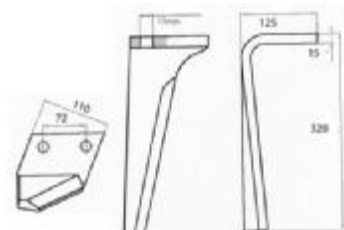

SB-252095	Κverneland ταχείας (ex SB-160)	100X15	12,30
SB-18051-K302	Ξύστρα kverneland	120x90 τρ 68x13	8.90
SB-3377022/3	Lemken 110x15 Δεξι/αριστερό	72ΚΚ 17mm	18.00
SB-3377022^A	Lemken 110x15 δεξί Αυστρίας	72ΚΚ 17mm	18.00
SB-3377023A	Lemken 110x15 αριστερό Αυστρίας	72ΚΚ 17mm	18.00

ΜΑΧΑΙΡΙΑ ΣΒΟΛΟΤΡΙΦΤΗ