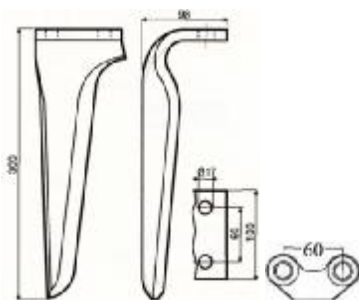

ΜΑΧΑΙΡΙΑ ΣΒΟΛΟΤΡΙΦΤΗ

Κωδ	Περιγραφή	Διαστάσεις	Τιμή
SB-001	Maschio, Sicma, Celli Λάμα:90X12 Τρύπα:Φ17	Απόσταση ΚΚ:50mm Ύψος:290mm	8.00
SB-268049	Maschio, Sicma Λάμα:90X14 Τρύπα:Φ17	Διάκεντρο 50mm L=:290mm	7.50
SB-255049	Βάση SB-001		3,65
SB-255038	Καλύπτρα maschio		3,75
160558815	Βίδα 16x1.5x55 8.8		0.85
16055109	Βίδα 10,9 16x1,5x55	16X55	1.12
SB-065	Ξύστρα Sicma	105x84 36mm ΚΚ	2,40
SB-064	Ξύστρα Maschio	42mm ΚΚ	2,20
SB-003	Maschio Acker Λάμα:100X12 Τρύπα:Φ17 36100210/211	Απόσταση ΚΚ:60mm Ύψος:310m m	6,30
SB-255048	Βάση SB-003	60mm	4,00
38100907BA 38100907BΘ	Κουζινέτο Κυλίνδρου maschio	Αρσενικό θηλυκό	41 45
SB-76208	ρουλεμάν	76208	16.00
SB-017	Maschio Λάμα:60X10 Τρύπα:13mm	Απόσταση ΚΚ: 44mm Ύψος: 332mm	5.00
SB-255034	Προστατευτικό (ex SB-029)		2,60
SB-MAS21	Maschio quick fit		No stock
SB-TRK02	Turkay quick fit		18.00

SB-061	Alpego Λάμα 100X12 Τρύπα 17mm	Διάκεντρο 60mm Ύψος 310mm	8.40
SB-113008	Alpego Λάμα 110X15 Τρύπα 17mm	Διάκεντρο 60mm Ύψος 310mm	10.60
SB-113	Alpego Ταχείας Λάμα 100X15 Τρύπα 19,5mm		12.00
SB-113A	Πιράκι Alpego ταχείας		1.60
SB-400013	Amazon Λάμα 60X18	1 Τρύπα Ύψος:290mm	11.60
SB-048	Amazon Λάμα 60X15	1 Τρύπα Ύψος:290mm	10,00
SB-051	Amazon 120x15	1 Τρύπα Ύψος 330mm	15,80
SB-6575300A	Amazon 120x15 left IQ	1 Τρύπα L330mm	16,60
SB-5674300A	Amazon 120x15 right IQ	1 Τρύπα L330mm	16,60
SB-18016-032	Πίρος 16x55mm Amazon		0.84
SB-18016-036	Ασφάλεια 6x20mm		0.50
SB-134032	Breviglieri 100x12	Απόσταση ΚΚ:60mm Υψος :310mm	8.70

ΔΟΝΤΙΑ ΣΒΟΛΟΤΡΙΦΤΗ

Κωδικός	Τύπος	Περιγραφή	Τιμή
---------	-------	-----------	------

	SB-013	Pecoraro	Διάμετρος Υποδοχής 25mm Ύψος 242mm	6,40
	SB-015	Pecoraro	Διάμετρος Υποδοχής 30mm Ύψος 300mm	11.00
	SB-DER62	Pegoraro	Διάμετρος Υποδοχής 32mm Ύψος 320mm	17.00
	SB-400002	Amazon		14.60
	SB-333	TB333 Breviglieri	Διάμετρος Υποδοχής 32mm Ύψος 325 mm	18.00
	SB-303707	Krone 426003	Φ35	14.00
	SB-026	Sicma E-24		10,20