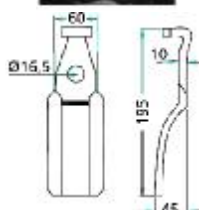

ΜΑΧΑΙΡΙΑ ΣΒΟΛΟΤΡΙΦΤΗ

Κωδ	Περιγραφή	Διαστάσεις	Τιμή
SB-001	Maschio, Sicma, Celli Λάμα:90X12 Τρύπα:Φ17	Απόσταση ΚΚ:50mm Ύψος:290mm	8.00
SB-268049	Maschio, Sicma Λάμα:90X14 Τρύπα:Φ17	Διάκεντρο 50mm L=:290mm	7.50
SB-255049	Βάση SB-001		3,65
SB-255038	Καλύπτρα maschio		3,75
160558815	Βίδα 16x1.5x55 8.8		0.85
16055109	Βίδα 10,9 16x1,5x55	16X55	1.12
SB-065	Ξύστρα Sicma	105x84 36mm ΚΚ	2,40
SB-064	Ξύστρα Maschio	42mm ΚΚ	2,20
SB-003	Maschio Acker Λάμα:100X12 Τρύπα:Φ17 36100210/211	Απόσταση ΚΚ:60mm Ύψος:310m m	6,30
SB-255048	Βάση SB-003	60mm	4,00
38100907BA 38100907BΘ	Κουζινέτο Κυλίνδρου maschio	Αρσενικό θηλυκό	41 45
SB-76208	ρουλεμάν	76208	16.00
SB-017	Maschio Λάμα:60X10 Τρύπα:13mm	Απόσταση ΚΚ: 44mm Ύψος: 332mm	5.00
SB-255034	Προστατευτικό (ex SB-029)		2,60
SB-MAS21	Maschio quick fit		No stock
SB-TRK02	Turkay quick fit		18.00

SB-418009	Forigo Λάμα 95X12 Ύψος 280mm	ΚΚ 40mm Τρύπα 14,5	8.60
SB-418008	Forigo Λάμα 105X15	ΚΚ 50 τρ 17mm	8.90

SB-005	Frudent	54kk 17mm	10.70
SB-172003	Concept Perugini Λάμα 100X15 Τρύπα: Φ17 (ex ΣΒ-014)	ΚΚ:66mm Ύψος :320mm	10.50
SB-034	Βάση Kuhn	68mm	4.80
SB-225047	Howard-Rotavator L=320mm	CC60mm hole 14.5	10.00
SB-237021	Kuhn Λάμα 110X16 68mm ΚΚ Τρύπα: Φ17 H=320mm	68mm	12.00
SB-237041	Kuhn Ταχείας Λάμα 120x16 Τρύπα 20,5mm K2500090 K2500010	1 τρύπα	12,75
SB-KUHN91/92	Kuhn Ταχείας Λάμα 110x14 Τρύπα 20,5mm K2500100 K2500090	Κέντρο τρύπας σε άκρη 70 mm	15.40
SB-52596410	Kuhn ταχείας 52596410 δεξι	110x16	17.30
SB-52596510	52596510 αριστερό K2500071 K2500081	110X16	17.30
SB-252088	Kverneland 110x18	Απόσταση ΚΚ:50mm Ύψος :300mm Τρύπα 18,5	13.00
SB-252054	Kverneland 110x15	Ύψος :330	12.00

ΜΑΧΑΙΡΙΑ ΣΒΟΛΟΤΡΙΦΤΗ

Κωδ	Περιγραφή	Διαστάσεις	Τιμή
SB-34577/8	Niemeyer 120x15	72kk 17mm	19.20
SB-ORT05	Ortolan 80x10	50cc 14mm	8.65
SB-302031	Pegoraro 100x14	60kk 17 mm	8.50
SB-302031A	Pegoraro 2x σχισμές 32x10	150x80x3	1,40
SB-PEG06	Pegolama 60x10	16.5	6.20