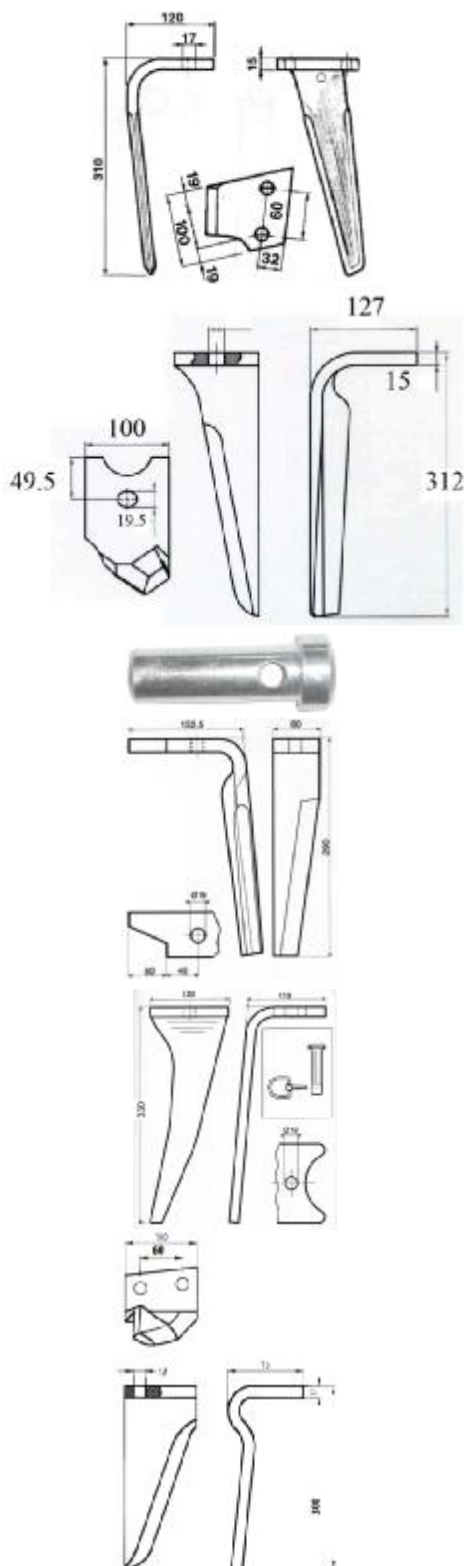

ΜΑΧΑΙΡΙΑ ΣΒΟΛΟΤΡΙΦΤΗ

Κωδ	Περιγραφή	Διαστάσεις	Τιμή
SB-001	Maschio, Sicma, Celli Λάμα:90X12 Τρύπα:Φ17	Απόσταση ΚΚ:50mm Ύψος:290mm	8.00
SB-268049	Maschio, Sicma Λάμα:90X14 Τρύπα:Φ17	Διάκεντρο 50mm L=:290mm	7.50
SB-255049	Βάση SB-001		3,65
SB-255038	Καλύπτρα maschio		3,75
160558815	Βίδα 16x1.5x55 8.8		0.85
16055109	Βίδα 10,9 16x1,5x55	16X55	1.12
SB-065	Ξύστρα Sicma	105x84 36mm ΚΚ	2,40
SB-064	Ξύστρα Maschio	42mm ΚΚ	2,20
SB-003	Maschio Acker Λάμα:100X12 Τρύπα:Φ17 36100210/211	Απόσταση ΚΚ:60mm Ύψος:310m m	6,30
SB-255048	Βάση SB-003	60mm	4,00
38100907BA 38100907BΘ	Κουζινέτο Κυλίνδρου maschio	Αρσενικό θηλυκό	41 45
SB-76208	ρουλεμάν	76208	16.00
SB-017	Maschio Λάμα:60X10 Τρύπα:13mm	Απόσταση ΚΚ: 44mm Ύψος: 332mm	5.00
SB-255034	Προστατευτικό (ex SB-029)		2,60
SB-MAS21	Maschio quick fit		No stock
SB-TRK02	Turkay quick fit		18.00

ΜΑΧΑΙΡΙΑ ΣΒΟΛΟΤΡΙΦΤΗ

Κωδ	Περιγραφή	Διαστάσεις	Τιμή
SB-34577/8	Niemeyer 120x15	72kk 17mm	19.20
SB-ORT05	Ortolan 80x10	50cc 14mm	8.65
SB-302031	Pegoraro 100x14	60kk 17 mm	8.50
SB-302031A	Pegoraro 2x σχισμές 32x10	150x80x3	1,40
SB-PEG06	Pegolama 60x10	16.5	6.20

ΔΟΝΤΙΑ ΣΒΟΛΟΤΡΙΦΤΗ

Κωδικός	Τύπος	Περιγραφή	Τιμή
---------	-------	-----------	------

	SB-013	Pecoraro	Διάμετρος Υποδοχής 25mm Ύψος 242mm	6,40
	SB-015	Pecoraro	Διάμετρος Υποδοχής 30mm Ύψος 300mm	11.00
	SB-DER62	Pegoraro	Διάμετρος Υποδοχής 32mm Ύψος 320mm	17.00
	SB-400002	Amazon		14.60
	SB-333	TB333 Breviglieri	Διάμετρος Υποδοχής 32mm Ύψος 325 mm	18.00
	SB-303707	Krone 426003	Φ35	14.00
	SB-026	Sicma E-24		10,20

SB-65-51	Eberhardt	51mm Διάκεντρο	16,20
SB-65-46	Eberhardt	46mm Διάκεντρο	16,20
SB-435002	Lely	23mm Ισιο	8,70
SB-435004	Lely	Κωνικό	12.00
SB-435007	Lely Αριστερό	δεξι- κωνικό	17.20
SB-435010	Lelly glob		13.20
SB-301501	Carraro		9.00
SB-451001	Remac		11.70
SB-451002	Remac		12,35