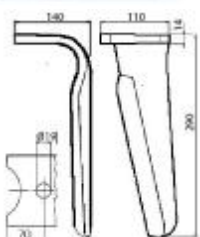

SB-005	Frudent	54kk 17mm	10.70
SB-172003	Concept Perugini Λάμα 100X15 Τρύπα: Φ17 (ex ΣΒ-014)	ΚΚ:66mm Ύψος :320mm	10.50
SB-034	Βάση Kuhn	68mm	4.80
SB-225047	Howard-Rotavator L=320mm	CC60mm hole 14.5	10.00
SB-237021	Kuhn Λάμα 110X16 68mm ΚΚ Τρύπα: Φ17 H=320mm	68mm	12.00
SB-237041	Kuhn Ταχείας Λάμα 120x16 Τρύπα 20,5mm K2500090 K2500010	1 τρύπα	12,75
SB-KUHN91/92	Kuhn Ταχείας Λάμα 110x14 Τρύπα 20,5mm K2500100 K2500090	Κέντρο τρύπας σε άκρη 70 mm	15.40
SB-52596410	Kuhn ταχείας 52596410 δεξι	110x16	17.30
SB-52596510	52596510 αριστερό K2500071 K2500081	110X16	17.30
SB-252088	Kverneland 110x18	Απόσταση ΚΚ:50mm Ύψος :300mm Τρύπα 18,5	13.00
SB-252054	Kverneland 110x15	Ύψος :330	12.00