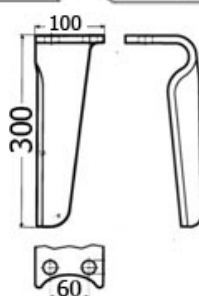

ΜΑΧΑΙΡΙΑ ΣΒΟΛΟΤΡΙΦΤΗ

Κωδ	Περιγραφή	Διαστάσεις	Τιμή
SB-001	Maschio, Sicma, Celli Λάμα:90X12 Τρύπα:Φ17	Απόσταση ΚΚ:50mm Ύψος:290mm	8.00
SB-268049	Maschio, Sicma Λάμα:90X14 Τρύπα:Φ17	Διάκεντρο 50mm L=:290mm	7.50
SB-255049	Βάση SB-001		3,65
SB-255038	Καλύπτρα maschio		3,75
160558815	Βίδα 16x1.5x55 8.8		0.85
16055109	Βίδα 10,9 16x1,5x55	16X55	1.12
SB-065	Ξύστρα Sicma	105x84 36mm ΚΚ	2,40
SB-064	Ξύστρα Maschio	42mm ΚΚ	2,20
SB-003	Maschio Acker Λάμα:100X12 Τρύπα:Φ17 36100210/211	Απόσταση ΚΚ:60mm Ύψος:310m m	6,30
SB-255048	Βάση SB-003	60mm	4,00
38100907BA 38100907BΘ	Κουζινέτο Κυλίνδρου maschio	Αρσενικό θηλυκό	41 45
SB-76208	ρουλεμάν	76208	16.00
SB-017	Maschio Λάμα:60X10 Τρύπα:13mm	Απόσταση ΚΚ: 44mm Ύψος: 332mm	5.00
SB-255034	Προστατευτικό (ex SB-029)		2,60
SB-MAS21	Maschio quick fit		No stock
SB-TRK02	Turkay quick fit		18.00

SB-418009	Forigo Λάμα 95X12 Ύψος 280mm	ΚΚ 40mm Τρύπα 14,5	8.60
SB-418008	Forigo Λάμα 105X15	ΚΚ 50 τρ 17mm	8.90

SB-005	Frudent	54kk 17mm	10.70
SB-172003	Concept Perugini Λάμα 100X15 Τρύπα: Φ17 (ex ΣΒ-014)	ΚΚ:66mm Ύψος :320mm	10.50
SB-034	Βάση Kuhn	68mm	4.80
SB-225047	Howard-Rotavator L=320mm	CC60mm hole 14.5	10.00
SB-237021	Kuhn Λάμα 110X16 68mm ΚΚ Τρύπα: Φ17 H=320mm	68mm	12.00
SB-237041	Kuhn Ταχείας Λάμα 120x16 Τρύπα 20,5mm K2500090 K2500010	1 τρύπα	12,75
SB-KUHN91/92	Kuhn Ταχείας Λάμα 110x14 Τρύπα 20,5mm K2500100 K2500090	Κέντρο τρύπας σε άκρη 70 mm	15.40
SB-52596410	Kuhn ταχείας 52596410 δεξι	110x16	17.30
SB-52596510	52596510 αριστερό K2500071 K2500081	110X16	17.30
SB-252088	Kverneland 110x18	Απόσταση ΚΚ:50mm Ύψος :300mm Τρύπα 18,5	13.00
SB-252054	Kverneland 110x15	Ύψος :330	12.00

ΜΑΧΑΙΡΙΑ ΣΒΟΛΟΤΡΙΦΤΗ

Κωδ	Περιγραφή	Διαστάσεις	Τιμή
SB-34577/8	Niemeyer 120x15	72kk 17mm	19.20
SB-ORT05	Ortolan 80x10	50cc 14mm	8.65
SB-302031	Pegoraro 100x14	60kk 17 mm	8.50
SB-302031A	Pegoraro 2x σχισμές 32x10	150x80x3	1,40
SB-PEG06	Pegolama 60x10	16.5	6.20