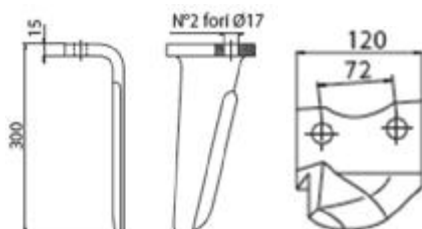

ΜΑΧΑΙΡΙΑ ΣΒΟΛΟΤΡΙΦΤΗ

Κωδ	Περιγραφή	Διαστάσεις	Τιμή
SB-001	Maschio, Sicma, Celli Λάμα:90X12 Τρύπα:Φ17	Απόσταση ΚΚ:50mm Ύψος:290mm	8.00
SB-268049	Maschio, Sicma Λάμα:90X14 Τρύπα:Φ17	Διάκεντρο 50mm L=:290mm	7.50
SB-255049	Βάση SB-001		3,65
SB-255038	Καλύπτρα maschio		3,75
160558815	Βίδα 16x1.5x55 8.8		0.85
16055109	Βίδα 10,9 16x1,5x55	16X55	1.12
SB-065	Ξύστρα Sicma	105x84 36mm ΚΚ	2,40
SB-064	Ξύστρα Maschio	42mm ΚΚ	2,20
SB-003	Maschio Acker Λάμα:100X12 Τρύπα:Φ17 36100210/211	Απόσταση ΚΚ:60mm Ύψος:310m m	6,30
SB-255048	Βάση SB-003	60mm	4,00
38100907BA 38100907BΘ	Κουζινέτο Κυλίνδρου maschio	Αρσενικό θηλυκό	41 45
SB-76208	ρουλεμάν	76208	16.00
SB-017	Maschio Λάμα:60X10 Τρύπα:13mm	Απόσταση ΚΚ: 44mm Ύψος: 332mm	5.00
SB-255034	Προστατευτικό (ex SB-029)		2,60
SB-MAS21	Maschio quick fit		No stock
SB-TRK02	Turkay quick fit		18.00

SB-418009	Forigo Λάμα 95X12 Ύψος 280mm	ΚΚ 40mm Τρύπα 14,5	8.60
SB-418008	Forigo Λάμα 105X15	ΚΚ 50 τρ 17mm	8.90

SB-005	Frudent	54kk 17mm	10.70
SB-172003	Concept Perugini Λάμα 100X15 Τρύπα: Φ17 (ex ΣΒ-014)	ΚΚ:66mm Ύψος :320mm	10.50
SB-034	Βάση Kuhn	68mm	4.80
SB-225047	Howard-Rotavator L=320mm	CC60mm hole 14.5	10.00
SB-237021	Kuhn Λάμα 110X16 68mm ΚΚ Τρύπα: Φ17 H=320mm	68mm	12.00
SB-237041	Kuhn Ταχείας Λάμα 120x16 Τρύπα 20,5mm K2500090 K2500010	1 τρύπα	12,75
SB-KUHN91/92	Kuhn Ταχείας Λάμα 110x14 Τρύπα 20,5mm K2500100 K2500090	Κέντρο τρύπας σε άκρη 70 mm	15.40
SB-52596410	Kuhn ταχείας 52596410 δεξι	110x16	17.30
SB-52596510	52596510 αριστερό K2500071 K2500081	110X16	17.30
SB-252088	Kverneland 110x18	Απόσταση ΚΚ:50mm Ύψος :300mm Τρύπα 18,5	13.00
SB-252054	Kverneland 110x15	Ύψος :330	12.00

ΜΑΧΑΙΡΙΑ ΣΒΟΛΟΤΡΙΦΤΗ

Κωδ	Περιγραφή	Διαστάσεις	Τιμή
SB-34577/8	Niemeyer 120x15	72kk 17mm	19.20
SB-ORT05	Ortolan 80x10	50cc 14mm	8.65
SB-302031	Pegoraro 100x14	60kk 17 mm	8.50
SB-302031A	Pegoraro 2x σχισμές 32x10	150x80x3	1,40
SB-PEG06	Pegolama 60x10	16.5	6.20