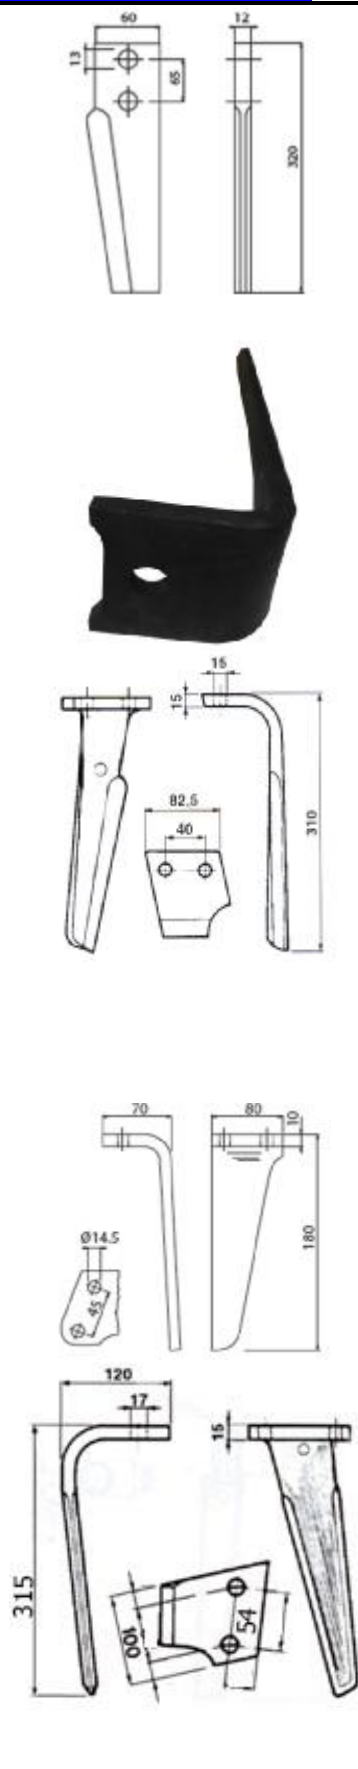

ΜΑΧΑΙΡΙΑ ΣΒΟΛΟΤΡΙΦΤΗ

Κωδ	Περιγραφή	Διαστάσεις	Τιμή
SB-001	Maschio, Sicma, Celli Λάμα:90X12 Τρύπα:Φ17	Απόσταση ΚΚ:50mm Ύψος:290mm	8.00
SB-268049	Maschio, Sicma Λάμα:90X14 Τρύπα:Φ17	Διάκεντρο 50mm L=:290mm	7.50
SB-255049	Βάση SB-001		3,65
SB-255038	Καλύπτρα maschio		3,75
160558815	Βίδα 16x1.5x55 8.8		0.85
16055109	Βίδα 10,9 16x1,5x55	16X55	1.12
SB-065	Ξύστρα Sicma	105x84 36mm ΚΚ	2,40
SB-064	Ξύστρα Maschio	42mm ΚΚ	2,20
SB-003	Maschio Acker Λάμα:100X12 Τρύπα:Φ17 36100210/211	Απόσταση ΚΚ:60mm Ύψος:310m m	6,30
SB-255048	Βάση SB-003	60mm	4,00
38100907BA 38100907BΘ	Κουζινέτο Κυλίνδρου maschio	Αρσενικό θηλυκό	41 45
SB-76208	ρουλεμάν	76208	16.00
SB-017	Maschio Λάμα:60X10 Τρύπα:13mm	Απόσταση ΚΚ: 44mm Ύψος: 332mm	5.00
SB-255034	Προστατευτικό (ex SB-029)		2,60
SB-MAS21	Maschio quick fit		No stock
SB-TRK02	Turkay quick fit		18.00

SB-418009	Forigo Λάμα 95X12 Ύψος 280mm	ΚΚ 40mm Τρύπα 14,5	8.60
SB-418008	Forigo Λάμα 105X15	ΚΚ 50 τρ 17mm	8.90

SB-005	Frudent	54kk 17mm	10.70
SB-172003	Concept Perugini Λάμα 100X15 Τρύπα: Φ17 (ex ΣΒ-014)	ΚΚ:66mm Ύψος :320mm	10.50
SB-034	Βάση Kuhn	68mm	4.80
SB-225047	Howard-Rotavator L=320mm	CC60mm hole 14.5	10.00
SB-237021	Kuhn Λάμα 110X16 68mm ΚΚ Τρύπα: Φ17 H=320mm	68mm	12.00
SB-237041	Kuhn Ταχείας Λάμα 120x16 Τρύπα 20,5mm K2500090 K2500010	1 τρύπα	12,75
SB-KUHN91/92	Kuhn Ταχείας Λάμα 110x14 Τρύπα 20,5mm K2500100 K2500090	Κέντρο τρύπας σε άκρη 70 mm	15.40
SB-52596410	Kuhn ταχείας 52596410 δεξι	110x16	17.30
SB-52596510	52596510 αριστερό K2500071 K2500081	110X16	17.30
SB-252088	Kverneland 110x18	Απόσταση ΚΚ:50mm Ύψος :300mm Τρύπα 18,5	13.00
SB-252054	Kverneland 110x15	Ύψος :330	12.00

ΜΑΧΑΙΡΙΑ ΣΒΟΛΟΤΡΙΦΤΗ

Κωδ	Περιγραφή	Διαστάσεις	Τιμή
SB-34577/8	Niemeyer 120x15	72kk 17mm	19.20
SB-ORT05	Ortolan 80x10	50cc 14mm	8.65
SB-302031	Pegoraro 100x14	60kk 17 mm	8.50
SB-302031A	Pegoraro 2x σχισμές 32x10	150x80x3	1,40
SB-PEG06	Pegolama 60x10	16.5	6.20