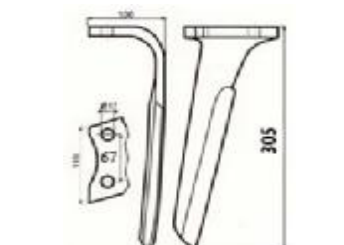

SB-005	Frudent	54kk 17mm	10.70
SB-172003	Concept Perugini Λάμα 100X15 Τρύπα: Φ17 (ex ΣΒ-014)	ΚΚ:66mm Ύψος :320mm	10.50
SB-034	Βάση Kuhn	68mm	4.80
SB-225047	Howard-Rotavator L=320mm	CC60mm hole 14.5	10.00
SB-237021	Kuhn Λάμα 110X16 68mm ΚΚ Τρύπα: Φ17 H=320mm	68mm	12.00
SB-237041	Kuhn Ταχείας Λάμα 120x16 Τρύπα 20,5mm K2500090 K2500010	1 τρύπα	12,75
SB-KUHN91/92	Kuhn Ταχείας Λάμα 110x14 Τρύπα 20,5mm K2500100 K2500090	Κέντρο τρύπας σε άκρη 70 mm	15.40
SB-52596410	Kuhn ταχείας 52596410 δεξι	110x16	17.30
SB-52596510	52596510 αριστερό K2500071 K2500081	110X16	17.30
SB-252088	Kverneland 110x18	Απόσταση ΚΚ:50mm Ύψος :300mm Τρύπα 18,5	13.00
SB-252054	Kverneland 110x15	Ύψος :330	12.00