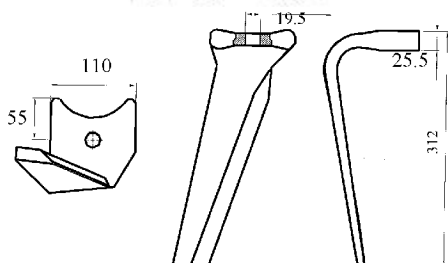

SB-005	Frudent	54kk 17mm	10.70
SB-172003	Concept Perugini Λάμα 100X15 Τρύπα: Φ17 (ex ΣΒ-014)	ΚΚ:66mm Ύψος :320mm	10.50
SB-034	Βάση Kuhn	68mm	4.80
SB-225047	Howard-Rotavator L=320mm	CC60mm hole 14.5	10.00
SB-237021	Kuhn Λάμα 110X16 68mm ΚΚ Τρύπα: Φ17 H=320mm	68mm	12.00
SB-237041	Kuhn Ταχείας Λάμα 120x16 Τρύπα 20,5mm K2500090 K2500010	1 τρύπα	12,75
SB-KUHN91/92	Kuhn Ταχείας Λάμα 110x14 Τρύπα 20,5mm K2500100 K2500090	Κέντρο τρύπας σε άκρη 70 mm	15.40
SB-52596410	Kuhn ταχείας 52596410 δεξι	110x16	17.30
SB-52596510	52596510 αριστερό K2500071 K2500081	110X16	17.30
SB-252088	Kverneland 110x18	Απόσταση ΚΚ:50mm Ύψος :300mm Τρύπα 18,5	13.00
SB-252054	Kverneland 110x15	Ύψος :330	12.00