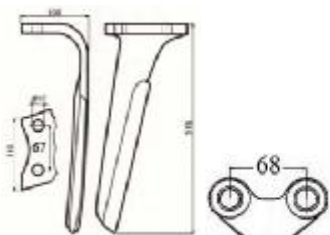

SB-418009	Forigo Λάμα 95X12 Ύψος 280mm	ΚΚ 40mm Τρύπα 14,5	8.60
SB-418008	Forigo Λάμα 105X15	ΚΚ 50 τρ 17mm	8.90

SB-005	Frudent	54kk 17mm	10.70
SB-172003	Concept Perugini Λάμα 100X15 Τρύπα: Φ17 (ex ΣΒ-014)	ΚΚ:66mm Ύψος :320mm	10.50
SB-034	Βάση Kuhn	68mm	4.80
SB-225047	Howard-Rotavator L=320mm	CC60mm hole 14.5	10.00
SB-237021	Kuhn Λάμα 110X16 68mm ΚΚ Τρύπα: Φ17 H=320mm	68mm	12.00
SB-237041	Kuhn Ταχείας Λάμα 120x16 Τρύπα 20,5mm K2500090 K2500010	1 τρύπα	12,75
SB-KUHN91/92	Kuhn Ταχείας Λάμα 110x14 Τρύπα 20,5mm K2500100 K2500090	Κέντρο τρύπας σε άκρη 70 mm	15.40
SB-52596410	Kuhn ταχείας 52596410 δεξι	110x16	17.30
SB-52596510	52596510 αριστερό K2500071 K2500081	110X16	17.30
SB-252088	Kverneland 110x18	Απόσταση ΚΚ:50mm Ύψος :300mm Τρύπα 18,5	13.00
SB-252054	Kverneland 110x15	Ύψος :330	12.00