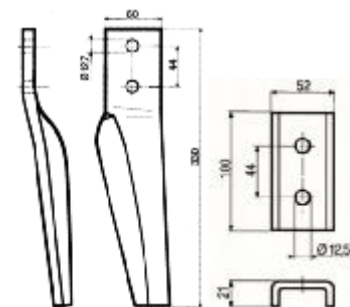

ΜΑΧΑΙΡΙΑ ΣΒΟΛΟΤΡΙΦΤΗ

Κωδ	Περιγραφή	Διαστάσεις	Τιμή
SB-001	Maschio, Sicma, Celli Λάμα:90X12 Τρύπα:Φ17	Απόσταση ΚΚ:50mm Ύψος:290mm	8.00
SB-268049	Maschio, Sicma Λάμα:90X14 Τρύπα:Φ17	Διάκεντρο 50mm L=:290mm	7.50
SB-255049	Βάση SB-001		3,65
SB-255038	Καλύπτρα maschio		3,75
160558815	Βίδα 16x1.5x55 8.8		0.85
16055109	Βίδα 10,9 16x1,5x55	16X55	1.12
SB-065	Ξύστρα Sicma	105x84 36mm ΚΚ	2,40
SB-064	Ξύστρα Maschio	42mm ΚΚ	2,20
SB-003	Maschio Acker Λάμα:100X12 Τρύπα:Φ17 36100210/211	Απόσταση ΚΚ:60mm Ύψος:310m m	6,30
SB-255048	Βάση SB-003	60mm	4,00
38100907BA 38100907BΘ	Κουζινέτο Κυλίνδρου maschio	Αρσενικό θηλυκό	41 45
SB-76208	ρουλεμάν	76208	16.00
SB-017	Maschio Λάμα:60X10 Τρύπα:13mm	Απόσταση ΚΚ: 44mm Ύψος: 332mm	5.00
SB-255034	Προστατευτικό (ex SB-029)		2,60
SB-MAS21	Maschio quick fit		No stock
SB-TRK02	Turkay quick fit		18.00

SB-061	Alpego Λάμα 100X12 Τρύπα 17mm	Διάκεντρο 60mm Ύψος 310mm	8.40
SB-113008	Alpego Λάμα 110X15 Τρύπα 17mm	Διάκεντρο 60mm Ύψος 310mm	10.60
SB-113	Alpego Ταχείας Λάμα 100X15 Τρύπα 19,5mm		12.00
SB-113A	Πιράκι Alpego ταχείας		1.60
SB-400013	Amazon Λάμα 60X18	1 Τρύπα Ύψος:290mm	11.60
SB-048	Amazon Λάμα 60X15	1 Τρύπα Ύψος:290mm	10,00
SB-051	Amazon 120x15	1 Τρύπα Ύψος 330mm	15,80
SB-6575300A	Amazon 120x15 left IQ	1 Τρύπα L330mm	16,60
SB-5674300A	Amazon 120x15 right IQ	1 Τρύπα L330mm	16,60
SB-18016-032	Πίρος 16x55mm Amazon		0.84
SB-18016-036	Ασφάλεια 6x20mm		0.50
SB-134032	Breviglieri 100x12	Απόσταση ΚΚ:60mm Υψος :310mm	8.70

ΔΟΝΤΙΑ ΣΒΟΛΟΤΡΙΦΤΗ

Κωδικός	Τύπος	Περιγραφή	Τιμή
---------	-------	-----------	------

	SB-013	Pecoraro	Διάμετρος Υποδοχής 25mm Ύψος 242mm	6,40
	SB-015	Pecoraro	Διάμετρος Υποδοχής 30mm Ύψος 300mm	11.00
	SB-DER62	Pegoraro	Διάμετρος Υποδοχής 32mm Ύψος 320mm	17.00
	SB-400002	Amazon		14.60
	SB-333	TB333 Breviglieri	Διάμετρος Υποδοχής 32mm Ύψος 325 mm	18.00
	SB-303707	Krone 426003	Φ35	14.00
	SB-026	Sicma E-24		10,20