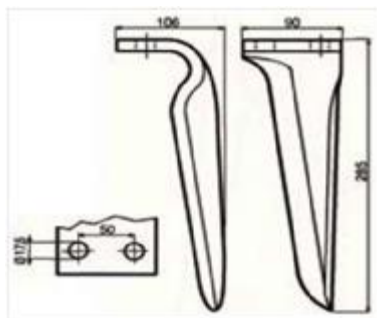

ΜΑΧΑΙΡΙΑ ΣΒΟΛΟΤΡΙΦΤΗ

Κωδ	Περιγραφή	Διαστάσεις	Τιμή
SB-001	Maschio, Sicma, Celli Λάμα:90X12 Τρύπα:Φ17	Απόσταση ΚΚ:50mm Ύψος:290mm	8.00
SB-268049	Maschio, Sicma Λάμα:90X14 Τρύπα:Φ17	Διάκεντρο 50mm L=:290mm	7.50
SB-255049	Βάση SB-001		3,65
SB-255038	Καλύπτρα maschio		3,75
160558815	Βίδα 16x1.5x55 8.8		0.85
16055109	Βίδα 10,9 16x1,5x55	16X55	1.12
SB-065	Ξύστρα Sicma	105x84 36mm ΚΚ	2,40
SB-064	Ξύστρα Maschio	42mm ΚΚ	2,20
SB-003	Maschio Acker Λάμα:100X12 Τρύπα:Φ17 36100210/211	Απόσταση ΚΚ:60mm Ύψος:310m m	6,30
SB-255048	Βάση SB-003	60mm	4,00
38100907BA 38100907BΘ	Κουζινέτο Κυλίνδρου maschio	Αρσενικό θηλυκό	41 45
SB-76208	ρουλεμάν	76208	16.00
SB-017	Maschio Λάμα:60X10 Τρύπα:13mm	Απόσταση ΚΚ: 44mm Ύψος: 332mm	5.00
SB-255034	Προστατευτικό (ex SB-029)		2,60
SB-MAS21	Maschio quick fit		No stock
SB-TRK02	Turkay quick fit		18.00

SB-061	Alpego Λάμα 100X12 Τρύπα 17mm	Διάκεντρο 60mm Ύψος 310mm	8.40
SB-113008	Alpego Λάμα 110X15 Τρύπα 17mm	Διάκεντρο 60mm Ύψος 310mm	10.60
SB-113	Alpego Ταχείας Λάμα 100X15 Τρύπα 19,5mm		12.00
SB-113A	Πιράκι Alpego ταχείας		1.60
SB-400013	Amazon Λάμα 60X18	1 Τρύπα Ύψος:290mm	11.60
SB-048	Amazon Λάμα 60X15	1 Τρύπα Ύψος:290mm	10,00
SB-051	Amazon 120x15	1 Τρύπα Ύψος 330mm	15,80
SB-6575300A	Amazon 120x15 left IQ	1 Τρύπα L330mm	16,60
SB-5674300A	Amazon 120x15 right IQ	1 Τρύπα L330mm	16,60
SB-18016-032	Πίρος 16x55mm Amazon		0.84
SB-18016-036	Ασφάλεια 6x20mm		0.50
SB-134032	Breviglieri 100x12	Απόσταση ΚΚ:60mm Υψος :310mm	8.70

ΔΟΝΤΙΑ ΣΒΟΛΟΤΡΙΦΤΗ

Κωδικός	Τύπος	Περιγραφή	Τιμή
---------	-------	-----------	------

	SB-013	Pecoraro	Διάμετρος Υποδοχής 25mm Ύψος 242mm	6,40
	SB-015	Pecoraro	Διάμετρος Υποδοχής 30mm Ύψος 300mm	11.00
	SB-DER62	Pegoraro	Διάμετρος Υποδοχής 32mm Ύψος 320mm	17.00
	SB-400002	Amazon		14.60
	SB-333	TB333 Breviglieri	Διάμετρος Υποδοχής 32mm Ύψος 325 mm	18.00
	SB-303707	Krone 426003	Φ35	14.00
	SB-026	Sicma E-24		10,20