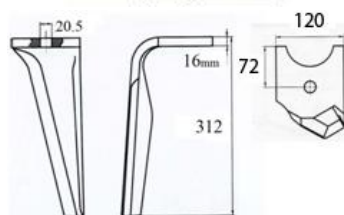

SB-005	Frudent	54kk 17mm	10.70
SB-172003	Concept Perugini Λάμα 100X15 Τρύπα: Φ17 (ex ΣΒ-014)	ΚΚ:66mm Ύψος :320mm	10.50
SB-034	Βάση Kuhn	68mm	4.80
SB-225047	Howard-Rotavator L=320mm	CC60mm hole 14.5	10.00
SB-237021	Kuhn Λάμα 110X16 68mm ΚΚ Τρύπα: Φ17 H=320mm	68mm	12.00
SB-237041	Kuhn Ταχείας Λάμα 120x16 Τρύπα 20,5mm K2500090 K2500010	1 τρύπα	12,75
SB-KUHN91/92	Kuhn Ταχείας Λάμα 110x14 Τρύπα 20,5mm K2500100 K2500090	Κέντρο τρύπας σε άκρη 70 mm	15.40
SB-52596410	Kuhn ταχείας 52596410 δεξι	110x16	17.30
SB-52596510	52596510 αριστερό K2500071 K2500081	110X16	17.30
SB-252088	Kverneland 110x18	Απόσταση ΚΚ:50mm Ύψος :300mm Τρύπα 18,5	13.00
SB-252054	Kverneland 110x15	Ύψος :330	12.00