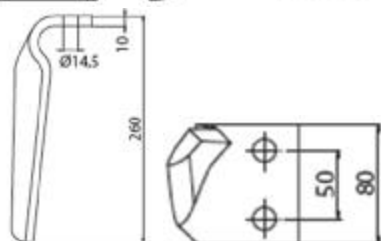

ΜΑΧΑΙΡΙΑ ΣΒΟΛΟΤΡΙΦΤΗ

Κωδ	Περιγραφή	Διαστάσεις	Τιμή
SB-001	Maschio, Sicma, Celli Λάμα:90X12 Τρύπα:Φ17	Απόσταση ΚΚ:50mm Ύψος:290mm	8.00
SB-268049	Maschio, Sicma Λάμα:90X14 Τρύπα:Φ17	Διάκεντρο 50mm L=:290mm	7.50
SB-255049	Βάση SB-001		3,65
SB-255038	Καλύπτρα maschio		3,75
160558815	Βίδα 16x1.5x55 8.8		0.85
16055109	Βίδα 10,9 16x1,5x55	16X55	1.12
SB-065	Ξύστρα Sicma	105x84 36mm ΚΚ	2,40
SB-064	Ξύστρα Maschio	42mm ΚΚ	2,20
SB-003	Maschio Acker Λάμα:100X12 Τρύπα:Φ17 36100210/211	Απόσταση ΚΚ:60mm Ύψος:310m m	6,30
SB-255048	Βάση SB-003	60mm	4,00
38100907BA 38100907BΘ	Κουζινέτο Κυλίνδρου maschio	Αρσενικό θηλυκό	41 45
SB-76208	ρουλεμάν	76208	16.00
SB-017	Maschio Λάμα:60X10 Τρύπα:13mm	Απόσταση ΚΚ: 44mm Ύψος: 332mm	5.00
SB-255034	Προστατευτικό (ex SB-029)		2,60
SB-MAS21	Maschio quick fit		No stock
SB-TRK02	Turkay quick fit		18.00

SB-418009	Forigo Λάμα 95X12 Ύψος 280mm	ΚΚ 40mm Τρύπα 14,5	8.60
SB-418008	Forigo Λάμα 105X15	ΚΚ 50 τρ 17mm	8.90

SB-005	Frudent	54kk 17mm	10.70
SB-172003	Concept Perugini Λάμα 100X15 Τρύπα: Φ17 (ex ΣΒ-014)	ΚΚ:66mm Ύψος :320mm	10.50
SB-034	Βάση Kuhn	68mm	4.80
SB-225047	Howard-Rotavator L=320mm	CC60mm hole 14.5	10.00
SB-237021	Kuhn Λάμα 110X16 68mm ΚΚ Τρύπα: Φ17 H=320mm	68mm	12.00
SB-237041	Kuhn Ταχείας Λάμα 120x16 Τρύπα 20,5mm K2500090 K2500010	1 τρύπα	12,75
SB-KUHN91/92	Kuhn Ταχείας Λάμα 110x14 Τρύπα 20,5mm K2500100 K2500090	Κέντρο τρύπας σε άκρη 70 mm	15.40
SB-52596410	Kuhn ταχείας 52596410 δεξι	110x16	17.30
SB-52596510	52596510 αριστερό K2500071 K2500081	110X16	17.30
SB-252088	Kverneland 110x18	Απόσταση ΚΚ:50mm Ύψος :300mm Τρύπα 18,5	13.00
SB-252054	Kverneland 110x15	Ύψος :330	12.00

ΜΑΧΑΙΡΙΑ ΣΒΟΛΟΤΡΙΦΤΗ

Κωδ	Περιγραφή	Διαστάσεις	Τιμή
SB-34577/8	Niemeyer 120x15	72kk 17mm	19.20
SB-ORT05	Ortolan 80x10	50cc 14mm	8.65
SB-302031	Pegoraro 100x14	60kk 17 mm	8.50
SB-302031A	Pegoraro 2x σχισμές 32x10	150x80x3	1,40
SB-PEG06	Pegolama 60x10	16.5	6.20