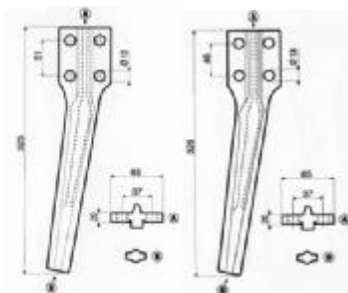

ΜΑΧΑΙΡΙΑ ΣΒΟΛΟΤΡΙΦΤΗ

Κωδ	Περιγραφή	Διαστάσεις	Τιμή
SB-001	Maschio, Sicma, Celli Λάμα:90X12 Τρύπα:Φ17	Απόσταση ΚΚ:50mm Ύψος:290mm	8.00
SB-268049	Maschio, Sicma Λάμα:90X14 Τρύπα:Φ17	Διάκεντρο 50mm L=:290mm	7.50
SB-255049	Βάση SB-001		3,65
SB-255038	Καλύπτρα maschio		3,75
160558815	Βίδα 16x1.5x55 8.8		0.85
16055109	Βίδα 10,9 16x1,5x55	16X55	1.12
SB-065	Ξύστρα Sicma	105x84 36mm ΚΚ	2,40
SB-064	Ξύστρα Maschio	42mm ΚΚ	2,20
SB-003	Maschio Acker Λάμα:100X12 Τρύπα:Φ17 36100210/211	Απόσταση ΚΚ:60mm Ύψος:310m m	6,30
SB-255048	Βάση SB-003	60mm	4,00
38100907BA 38100907BΘ	Κουζινέτο Κυλίνδρου maschio	Αρσενικό θηλυκό	41 45
SB-76208	ρουλεμάν	76208	16.00
SB-017	Maschio Λάμα:60X10 Τρύπα:13mm	Απόσταση ΚΚ: 44mm Ύψος: 332mm	5.00
SB-255034	Προστατευτικό (ex SB-029)		2,60
SB-MAS21	Maschio quick fit		No stock
SB-TRK02	Turkay quick fit		18.00

ΜΑΧΑΙΡΙΑ ΣΒΟΛΟΤΡΙΦΤΗ

Κωδ	Περιγραφή	Διαστάσεις	Τιμή
SB-34577/8	Niemeyer 120x15	72kk 17mm	19.20
SB-ORT05	Ortolan 80x10	50cc 14mm	8.65
SB-302031	Pegoraro 100x14	60kk 17 mm	8.50
SB-302031A	Pegoraro 2x σχισμές 32x10	150x80x3	1,40
SB-PEG06	Pegolama 60x10	16.5	6.20

ΔΟΝΤΙΑ ΣΒΟΛΟΤΡΙΦΤΗ

Κωδικός	Τύπος	Περιγραφή	Τιμή
---------	-------	-----------	------

	SB-013	Pecoraro	Διάμετρος Υποδοχής 25mm Ύψος 242mm	6,40
	SB-015	Pecoraro	Διάμετρος Υποδοχής 30mm Ύψος 300mm	11.00
	SB-DER62	Pegoraro	Διάμετρος Υποδοχής 32mm Ύψος 320mm	17.00
	SB-400002	Amazon		14.60
	SB-333	TB333 Breviglieri	Διάμετρος Υποδοχής 32mm Ύψος 325 mm	18.00
	SB-303707	Krone 426003	Φ35	14.00
	SB-026	Sicma E-24		10,20