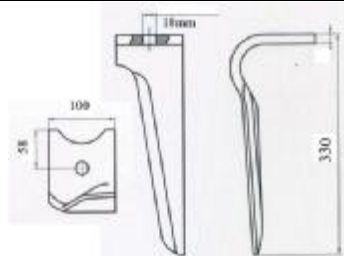

SB-252095	Κverneland ταχείας (ex SB-160)	100X15	12,30
SB-18051-K302	Ξύστρα kverneland	120x90 τρ 68x13	8.90
SB-3377022/3	Lemken 110x15 Δεξι/αριστερό	72ΚΚ 17mm	18.00
SB-3377022^A	Lemken 110x15 δεξί Αυστρίας	72ΚΚ 17mm	18.00
SB-3377023A	Lemken 110x15 αριστερό Αυστρίας	72ΚΚ 17mm	18.00

ΜΑΧΑΙΡΙΑ ΣΒΟΛΟΤΡΙΦΤΗ