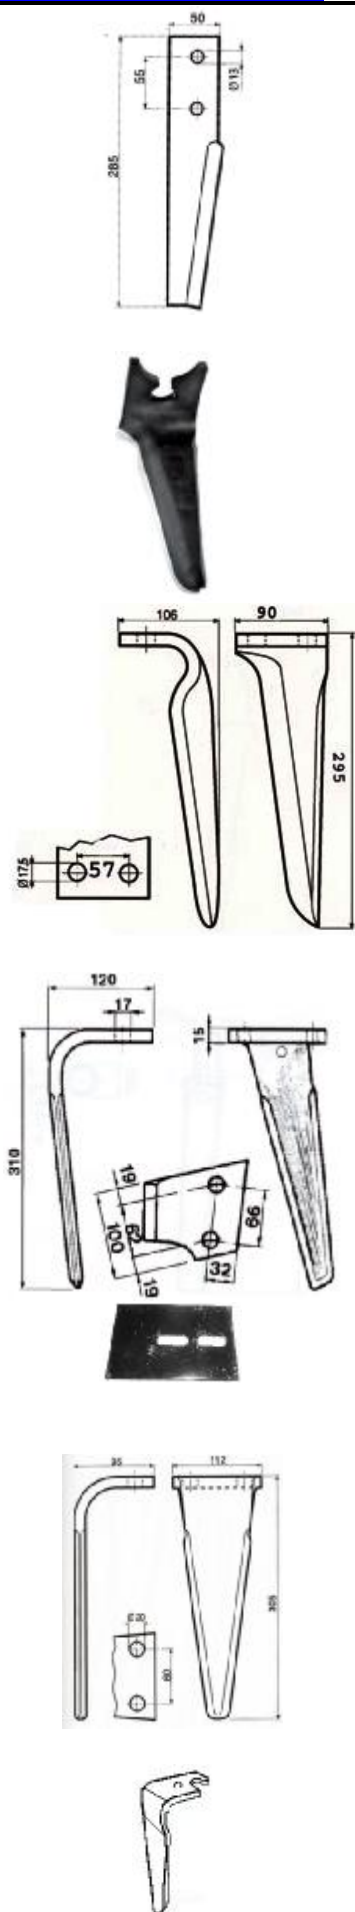

SB-DBR03	Breviglieri Λάμα:50X12 Τρύπα:13mm (ex SB-250)	55mm	9.50
SB-BRE40	Breviglieri quick fit	100x15	15.00
SB-022	Carraro 90x14	ΚΚ:57mm Υψος:295mm	10,00
SB-153057	Celli 100x18x320	ΚΚ72 Τρ17	11,50
SB-172001	EMY Λάμα 100X15 Τρύπα: Φ17, (ex SB-009)	Διάκεντρο 66mm Υψος :320mm	12.00
SB-009A	Ξύστρα EMY	125x80mm 31x10/28x10	2.40
SB-FAL55	Falc ταχείας 100x14 57cc	Τρύπα 18mm	19,40
SB-417006	Feraboli Λάμα 100X15 Τρύπα 20 (Ex SB-162)	Απόσταση ΚΚ:60mm Υψος :320mm	10.60
SB-417008	Feraboli Λάμα 110X15 Τρύπα 20 Λοξό	Απόσταση ΚΚ:60mm Υψος :320mm	13.20
SB-417004	Feraboli Λάμα 100X12 Τρύπα 17	Απόσταση ΚΚ:60mm Υψος :320mm	9.00
SB-178	Feraboli 100x12	Υψος :290mm	10.40
SB-180	Feraboli 110x15	Υψος 320 mm	13.80