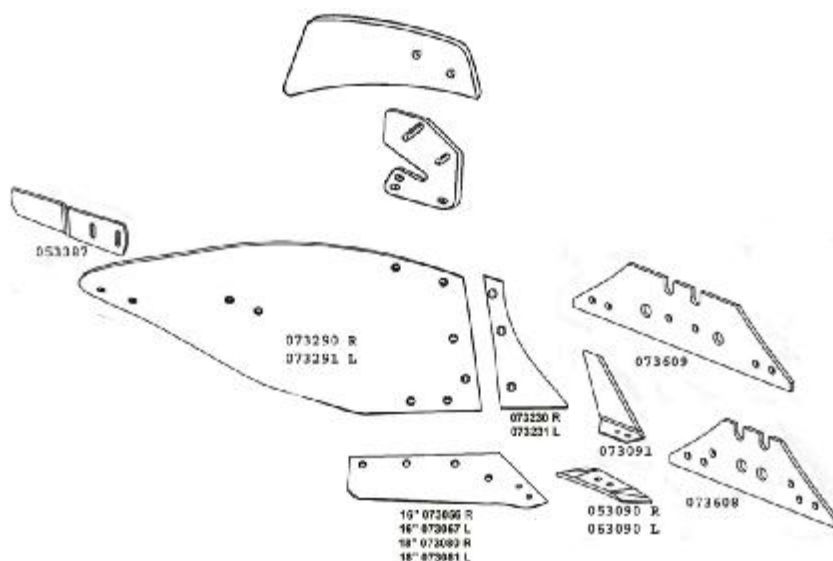

Κωδ	Κωδ Kvern	Περιγραφή	Τιμή
YN-117/116	053090/063090	Προόνιο Δεξιό Αριστερό Ιταλίας κόκκινο	3,70
YN-3-73056/057	073056/073057	Υγί Δεξιό(Αριστ) 16"Premium κόκκινο ΟVLAC	31,00
YN-3-080/081	073080/073081	Υγί Δεξιό (Αριστ) 18"Premium ΟVLAC	34,00
YN-2-73230/1	073230/231	Πρόφτερο δεξί/ Αριστερό 3 τρύπες φαρού Αυστρίας	14,00
YN-2-73228/73227	073228/227	Πρόφτερο δεξί/αριστερό	31,00
YN-3-64000044	64000044	Στρώση Μικρή ΟVLAC (ex YN-3-64-44)	28,00
YN-3-64000045	64000045	Στρώση Μακριά ΟVLAC (YN-3-64-45)	32,00
YN-64000637/8	64000637/8	Τρίγωνο στρώσης δεξί αριστερό	16,50
YN-083211	083211	Φέτα φτερού δεξιά	42,40
YN-083212	083212	Φέτα φτερού δεξιά	41,00
YN-083213	083213	Φέτα φτερού δεξιά	31,00
YN-083214	083214	Φέτα φτερού δεξιά	42,40

Διαστάσεις	Τιμή	Διαστάσεις	Τιμή	Διαστάσεις	Τιμή	Διαστάσεις	Τιμή
3/4x31/4' 10,9	3.30	20X62 12.9 35060	11.00	20x90 12.9 32890	12,00	20x160 12.9	15,50
3/4 x31/2' 10.9	3.40	20X65 12.9 32865	12.50	20x95 12.9 32895	16.00	20x170 12.9	15,90
3/4 x4' 10.9	3.70	20X70 12.9 32870	13.00	20x110 12.9	12,70	24x60 12.9	14,00
16x75 12.9 32775	7.00	20x75 12.9 32875	15.65	20x140 12.9	12,00	24x275 12.9	24,40