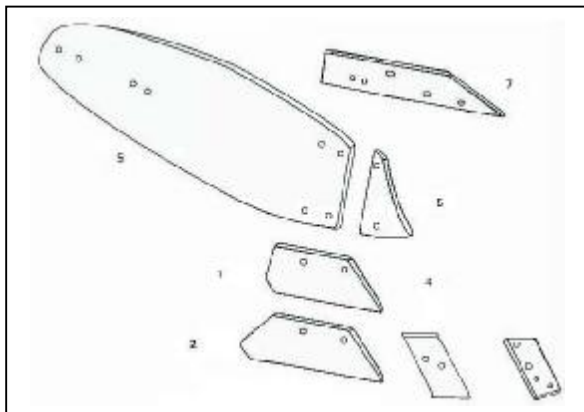

ΕΞΑΡΤΗΜΑΤΑ ΑΠΟΤΡΟΥ OVERUM V-XL (Agrolux)

No	Κωδ	Κωδ OVERUM	Περιγραφή	Τιμή
4	YN-5-94608/94609	94608/96409	Προύνι δεξί/Αριστερό 45κκ	14,30
4	YN-5-94610/94611	94610	Προύνι δεξί /Αριστερό 80κκ	13,00
3	YN-5-94612T/YN-5-94613T	94612/93612	Βάση Δεξιά/Αριστ.Italy	13,00
3	YN-5-94612/YN-5-94613	94612/93612	Βάση Δεξιά/Αριστ.Premium	26,00
2	YN-5-94600/YN-5-94601	94600/94601	Υνί Δεξιό / Αριστερό	26,50
2	YN-5-96090	96090	Υνί Δεξιό	28,50
6	YN-5-94596/YN-5-94597	94596/94597	Πρόφτερο δεξί/Αριστερό	16,50
7	YN-5-94604/ YN-5-94605	94604/94605	Στρώση μικρή Δεξιά / Αριστερή	29/34
7	YN-5-96094/ YN-5-96095	96094/96095	Στρώση μεγάλη Δεξιά / Αριστερή	28,00
7	YN-5-94622/YN-5-94623	94622/94623	Στρώση μικρή Δεξιά / Αριστ. Agrolux	15,80
5	YN-5-94594/94595	94594/94595	Φτερό Δεξί/Αριστερό XL	104,00
	YN-5-94289		Στρώση Frank	17,00
	YN-5-96064	96064	Παράπτερο δεξί FR	28,70
	YN-5-96065	96065	Παράπτερο αριστερό FR	28,70-