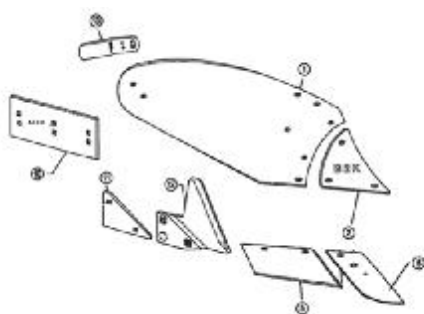

ΕΞΑΡΤΗΜΑΤΑ ΑΠΟΤΡΟΥ LEMKEN,

Κωδ	Κωδ Original	Περιγραφή	Τιμή
YN-3364050/ YN-3364051	3364050B2SR/L	Προύνιο Δεξιό/ Αριστερό Ιταλίας	10,80
YN-3364150/ YN-3364151	3364050B2SR/L	Προύνιο Δεξιό/ Αριστ.Ιταλ. Hard-Faced	23,00
YN-3352030/ YN-3352031	3352030(1) S45DR/L	Υγί Δεξιό / Αριστερό Ιταλίας	21,00
YN-3352230/ YN-3352231	3352030(1) S45DR/L	Υγί Δεξιό/ Αριστερό Ιταλίας Hard-Faced	35,70
YN-3365540/ YN-3365541	3365540/1	Προύνιο Δεξιό/ Αριστερό Ιταλίας	9,70
YN-3352034/ YN-3352035	3352034/5	Υγί Δεξιό/ Αριστερό Ιταλίας	25,70
YN-3352234/ YN-3352235	3352234/5	Υγί Δεξιό/ Αριστερό Ιταλίας hard faced	47,00
YN-3451000/ YN-3451001	3451000/1	Πρόφτερο Δεξιό/ Αριστερό Ιταλίας	20,50
YN-3451004/YN-3451005	3451004/5	Πρόφτερο Δεξιό/ Αριστ. φτερό φέτες	19,30
YN-3441030 YN-3441031	3441030/31	Φτερό Δεξιό/ Αριστερό Ιταλίας B30	78,00
YN-3441040 YN-3441041	3441040/1	Φτερό Δεξιό/ Αριστερό Ιταλίας B40	80,00
YN-3444010/YN-3444011	3444010/3444011	Φέτα φτερού δεξιά αριστερη Austria	25,40
YN-3444020/YN-3444021	3444020/3444021	Φέτα φτερού δεξιά αριστερη Austria	28,60
YN-3444030/YN-3444031	3444030/3444031	Φέτα φτερού δεξιά αριστερη Austria	27,00
YN-3444040/YN-3444041	3444040/3444041	Φέτα φτερού δεξιά αριστερη Austria	33,60
YN-3411504	3411504	Στρώση Δεξ-Αριστερή	21,00
YN-3411508	3411508	Στρώση Δεξ-Αριστερή	22,50
YN-3411450	3411450	Στρώση Δεξ-Αριστερή	26,00
YN-3411460	3411460	Στρώση Δεξ-Αριστερή Frank	48,00
YN-3401900/ YN-3401901	3401900/1	Τρίγωνο στρώσης Δεξί / Αριστερό	7,80
YN-3492890/1	3492890/1	Μαχαίρι Στρώσης Δεξί / Αριστερό	32,50
YN-3363720/3363721	3363720/3363721	Υγί αυλακιάς Δεξί , Αριστερό	7,50
YN-3476000/YN-3476001	3476000/3476001	Προέκταση φτερού δεξιά αριστερή	10,80
YN-3401490	3401490	Προστατευτικό στρώσης	20,00
YN-3333810/11		Υγί Δεξιό/ Αριστερό Premium M22S	62,00
YN-3450524/3450525	3450524/3450525	Πρόφτερο Δεξιό/ Αριστερό Γερμανίας	28,40
YN-3440710/3440711	3440710/3440711	Φτερό δεξιό /αριστερό	162,00
YN-3411826		Στρώση δεξιά /αριστερή	32,00
YN-3401561		Στρώση δεξιά /αριστερή	24,20
YN-3401860/YN-3401861	3401860/3401861	Στρώση δεξιά /αριστερή	49,00