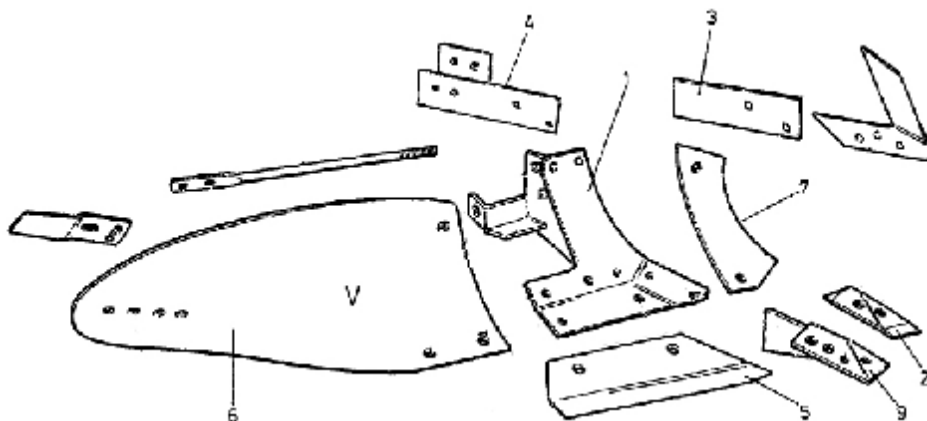

ΕΞΑΡΤΗΜΑΤΑ ΑΠΟΤΡΟΥ OVERUM U-UC-V

Αριθ.	Κωδ	Κωδ OVERUM	Περιγραφή	Τιμή
	YN-5-84060G	84060	Προύνιο Δεξιό Frank Γερμανίας 65cc	11.50
2	YN-5-85143G	85143	Προύνιο Αριστερό Frank Γερμανίας	11.50
	BD-63350351		Βίδα 12x35 2 νυχάκια 12,9 προυνίου	0,50
9	YN-5-84288/9	84288/9	Βάση προυνίου δεξιά αριστερή	40,00
5	YN-5-85383/85381	85383/85381	Υνί 16' Ιταλίας Δεξί/Αριστερο	21,50
5	YN-5-85382	85382	Υνί 16' Αριστερό Αυστρίας	36,50
7	YN-5-83980/84083	83980/84083	Παράπτερο Δεξ. frank / Αριστ. Premium	28,00
3	YN-5-83981	83981	Στρώση Μικρή Δεξιά IQ	24,00
3	YN-5-85196	85196	Στρώση Μικρή Αριστερή IQ	25,60
4	YN-5-85118	85118 (94288)	Στρώση Μεγάλη Δεξιά premium/Ιταλίας	36/20
4	YN-5-85197	85197 (94287)	Στρώση Μεγάλη Αριστερή	36,00
6	YN-5-85261/2	85261/85262	Φτερό Δεξί / Αριστερή	138,00
	YN-5-91801/802	91801/91802	Υνάκι αυλακιάς δεξί/skimmer point	14,00
	YN-5-91803/91804	91803/91804	Φτεράκι αυλακιάς δεξί/αριστερό	29,00