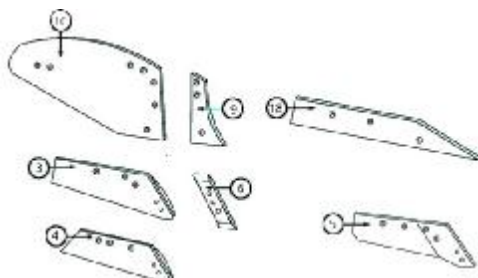

ΕΞΑΡΤΗΜΑΤΑ ΑΠΟΤΡΟΥ RABEWERK

Κωδ	No	Κωδ Original	Περιγραφή	Τιμή
YN-9-2701-12-01/02	6	(ex 9-948/9-950)	Προύνι Δεξί / Αριστερό 45κκ	9.00
YN-9-293/YN-9-459	3	27013301/302	Υνί Δεξί/ Αριστερό SSP293	42.50
YN-9-332/YN-9-332L	4	27082701/702	Υνί Δεξί/ Αριστερό SSP 332	43,00
YN-9-350/YN-9-350L	5	27512201/202	Υνί Δεξί/ Αριστερό SSP 350	50,00
YN-9-27011400	18	(ex YN-9-292)	Στρώση Δεξιά/ Αριστερή	39.20
YN-9-VRP292/292L	9		Πρόφτερο Δεξί/ Αριστερό	29.00
YN-9-WRP342R/YN-9-WRP342L	9	27002201/2202	Πρόφτερο Δεξί/ Αριστερό	25,00
YN-9-350WR/YN-9-350WL	9		Πρόφτερο Δεξί/ Αριστερό	19.00

ΕΞΑΡΤΗΜΑΤΑ ΑΠΟΤΡΟΥ REGENT/BERGER

YN-D33R/YN-D33S		Υνί Δεξί/ Αριστερό	31.00

Gassner

YN-SS1140		Υνί δεξί Gassner	61.00