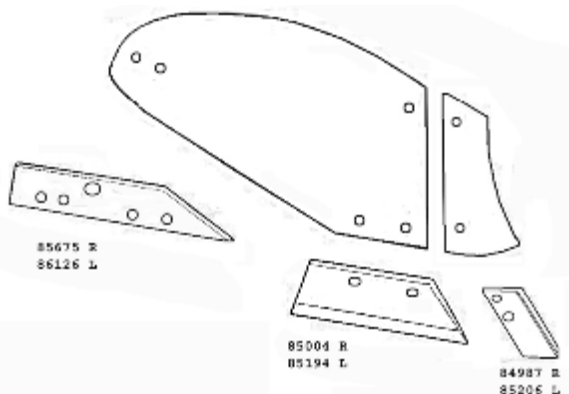

ΕΞΑΡΤΗΜΑΤΑ ΑΠΟΤΡΟΥ Massey Ferguson FC, FK 715, 725

Κωδ	Κωδ Original	Περιγραφή	Τιμή
YN-8-84987/ YN-8-85206	84987R/85206L	Προύνι Δεξί / Αριστερό	13.50/15.00
YN-8-85004/ YN-8-85194	85004R/85194L	Υνί Δεξί/ Αριστερό 14.5mm cc	18.40
YN-8-85039/85195	85039/85195	Υνί Δεξί/ Αριστερό	29.00/33.00
YN-8-84033/YN-8-84082	84033R/84082L	Πρόφτερο δεξί/Αριστερό	27.40
YN-8-85675/ YN-8-86126	86291/85578	Στρώση Μικρή Δεξιά/ Αριστερή	35.00
YN-8-94562/ YN-8-94561	94559 (85202)/94560(85133)	Στρώση Μεγάλη Δεξί/Αριστερή	30.00
YN-8-92231	92231	Στρώση Μεγάλη Δεξιά	31,30
YN-8-86291	86291	Στρώση Μικρή Δεξιά	33.40
YN-8-84031G	84031	Φτερό δεξί Frank Γερμανίας	135,00
YN-8-84087G	84087	Φτερό Αριστ. Frank Γερμανίας	135,00
YN-8-86725	86725	Μαχαίρι στρώσης	15.60