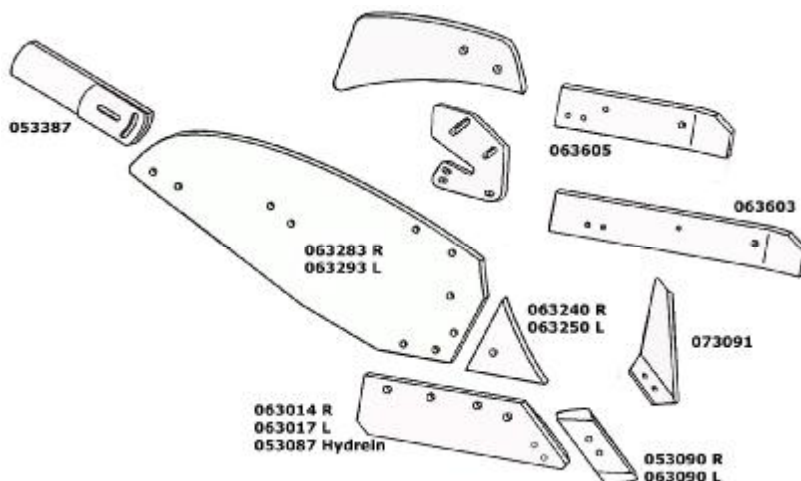

## ΕΞΑΡΤΗΜΑΤΑ ΑΠΟΤΡΟΥ KVERNELAND No 6-9

Κωδ	ΚωδKvern	Περιγραφή	Τιμή
YN-117/YN116	053(6)090	Προύνιο <b>Δεξιό (Αριστερό) Ιταλίας κόκκινο</b>	<b>3.70</b>
YN-2-053090P	053090	Προύνιο <b>Δεξιό IQparts Αυστρίας</b>	<b>5.80</b>
YN-2-063090P	063090	Προύνιο <b>Αριστερό IQparts Αυστρίας</b>	<b>5,80</b>
BD-63380381		Βίδα για Προύνι M12X38 12.9	<b>0,44</b>
BD-63380401		Βίδα για Προύνι M12X40 12.9	<b>0,48</b>
BD-63380451		Βίδα για Προύνι M12X45 12.9	<b>0,53</b>
BD-63380501		Βίδα για Προύνι M12X50 12.9	<b>0,74</b>
YN-2-002/003	073002/3	Υνί <b>Δεξιό (Αριστ ) 14" IQ parts</b>	<b>28,00</b>
YN-2-004/005	073004/5	Υνί <b>Δεξιό (Αριστερό) 16" IQ parts</b>	<b>28.00</b>
YN-2-006/007	073006/7	Υνί <b>Δεξιό (Αριστερό ) 18" IQ parts</b>	<b>33.00</b>
BD-63450341	ex 251103412	Βίδα για Υνί M14X34 κωνική	<b>0,52</b>
BD-63450401	ex251104012	Βίδα για Υνί M14X40 κωνική	<b>0.67</b>
BD-251103413		Βίδα για Υνί M14X34 κωνική +παξιμάδι 19mm φουρό	<b>0,73</b>
YN-2-73256/7	073256	Πρόφτερο <b>Δεξιό (Αριστ) 3 Τρύπες IQ parts κόκκινο</b>	<b>13.70</b>
YN-2-73290P/91P	073290/91	Φτερό <b>Δεξιό/Αριστερό No 6-9 IQ parts</b>	<b>100,00</b>
YN-2-83228/9		Φτερό <b>Δεξιό/Αριστερό No 12 IQ parts</b>	<b>130.00</b>
YN-2-73266	073266	Λαμάκι σύνδεσμος φτερού-πρόφτερου	<b>18,30</b>
BD-12035N2		Βίδα 12x35 2 νυχακια φτερού	<b>0,28</b>
BD-62930501		Βίδα 12x50 2 νυχακια φτερού	<b>0,60</b>
YN-2-250/2-251	073250	Πρόφτερο 2 τρύπες Ιταλίας Δεξιό –Αριστερό	<b>11.80</b>
YN-2-73286/7	073286	Φτερό <b>Δεξιό / Αριστερό κόκκινο Αυστρίας</b>	<b>108</b>
YN-2-53387/63388	053387/63388	Προέκταση Φτερού Δεξιά / Αριστερή 80kk	<b>13,00</b>
YN-2-73608P	073608	Στρώση <b>Μικρή IQ parts</b>	<b>29.00</b>
YN-2-73609P	073609	Στρώση <b>Μακριά IQ parts</b>	<b>32.00</b>
YN-2-73611	073611	Στρώση Δεξιά	<b>20,00</b>
YN-2-73310/311	073310/311	Βάση παράπτερου δεξιά/ Αριστερή (ΚΚ 11.5-13.5cm)	<b>22.00</b>
YN-2-73300/73301	073300/301	Παράπτερο δεξιά/Αριστερό Τύπου Kverneland	<b>17.70</b>
YN-2-63600	063600	Προστατευτικό στρώσης	<b>7,40</b>
YN-2-63601	063601	Προστατευτική πλάκα στρώσης Πολύτρυπη	<b>13,00</b>
YN-2-63602	063602	Στρώση δεξιά κοντή Frank	<b>47,60</b>
YN-2-73614	073614	Προστατευτικό στρώσης 55mm ΚΚ	<b>9.70</b>
YN-2-73091/92	073091/92	Μαχαίρι Υνίου Δεξιά/Αριστερό	<b>14.00</b>
YN-2-73088/89	073088/89	Μαχαίρι στρώσης <b>Δεξιά</b> Αριστερό 084320/084321	<b>27/31,5</b>
YN-2-73800/73801	73800/73801	Βάση Ντίζας Φτερού Δεξιά/ Αριστερή	<b>32,00</b>
YN-2-66868/9	066868/9	Υνάκι Αυλακιάς Δεξιά/ Αριστερό	<b>18.80</b>
YN-2-66880/1	066880/1	Φτεράκι αυλακιάς Δεξιά/ Αριστερό	<b>21.50</b>
YN-2-73411T	073411P	Μάνα δεξιά No 6-9	<b>150.00</b>
YN-2-56112		Δίσκος δεξιά αριστερός 45cm 70mm side of triangle	<b>44,00</b>