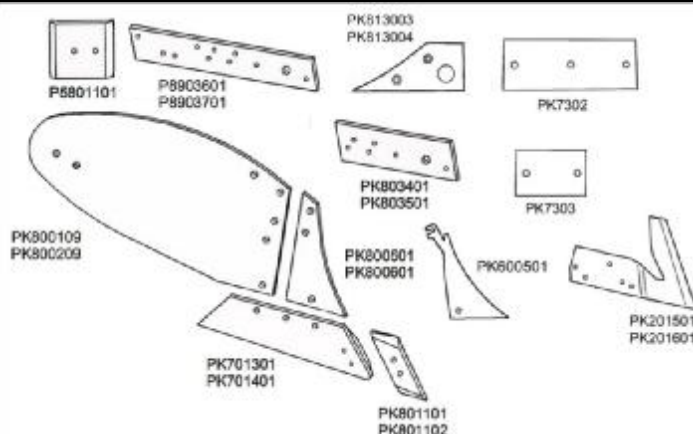

ΕΞΑΡΤΗΜΑΤΑ ΑΠΟΤΡΟΥ WS Vogel & Noot Αυστρίας WY400 (WY350)

Κωδ	Κωδ Vogel Noot	Περιγραφή	Τιμή
YN-401/403	PK801102/101	Προύνιο Δεξί/ Αριστερό Ιταλίας κόκκινο	4.50
YN-4-801101AP/102P	PK801101/102	Προύνιο Δεξιό/ Αριστ κόκκινο γνήσιο ανάγλυφο	10,30
YN-4-701301/401	PK701301/401	Υνί Δεξιό/ Αριστ 14" IQ parts κόκκινο WSM40	41,00
YN-4-801301/401	PK801301/401	Υνί Δεξιό /Αριστ16" IQ parts κόκκινο WSM43	42,00
YN-4-801501/601	PK801501/601	Πρόφτερο Δεξιό/ Αριστ 3 Τρύπες κόκκινο	14.00
YN-4-800501AP/601	PK800501/601	Πρόφτερο Δεξιό/ Αριστερό / 3 Τρύπες IQ parts	22.50
YN-4-800209	PK800209	Φτερό Αριστερό Ιταλίας	87,00
YN-4-800109P/209P	PK800109/209	Φτερό Δεξιό/ Αριστερό IQ parts	142.00
YN-4-600501/601	600501/601	Πρόφτερο 1 Τρύπα WY350 Δεξιό/ Αριστ	27.40
YN-4-800101/201	800101/201	Φτερό Δεξιό/ Αριστερό IQ parts WY350	190.00
YN-4-WX400		Πρόφτερο 2 τρύπες WX400	43,60
YN-4-803401/501	PK803401/501	Στρώση Μικρή Δεξιά/ Αριστερή	25/25
YN-4-8903401/501	8903401/501	Στρώση Μικρή Δεξί/ Αριστερή Ιταλίας +εξάγ.φωλιά	20.50
YN-4-8903401/501P		Στρώση Μικρή Δεξί/ Αριστερή WY350 Austria	26.50
YN-4-8903601/701	PK803601/701	Στρώση Μακριά Δεξιά /Αριστερή premium Austria	36.50
YN-4-5801101/101P	P5801101	Προστατευτικό Στρώσης Italy/Austria	10.50/16
YN-4-800102/202	800102/202	Προέκταση φτερού πίσω δεξιά/ Αριστερή 78kk PK812/PK822	24.00
BD-61590401	Βίδα για Προύνι 12x40 30° + παξιμάδι Vogel Noot 634704012		0,60
BD-634803912	Βίδα για Υνί 14x39 30° + παξιμάδι Vogel Noot		0,80
BD-629003513	Βίδα πρόφτ. 10X35 2 Νυχάκια . + παξ 523801V (ex 38930351)		0.34
BD-545955	Βίδα πρόφτερου 10X40 2 Νυχάκια (μεγάλο κεφάλι) + παξ		0,40
YN-4-813003/814003	PK 813003/4	Τρίγωνο Στρώσης Μικρό Δεξιό / Αριστερό	16,00
YN-4-813003P/4003P	PK 813(4)003	Τρίγωνο Στρώσης Μικρό Δεξιό / Αριστερό Premium	26.00
YN-4-703003P	PK 7303	Στρώση Μικρή Δεξιά- Αριστερή Premium	17,70
YN-4-703002P	PK 7302	Στρώση Μεγάλη Δεξιά- Αριστερή Premium	18,70
YN-4-201501	PK 201501	Μαχαίρι στρώσης Δεξί	54.00
YN-4-201601	PK201601	Μαχαίρι στρώσης Αριστερό	54.00
YN-4-105101/201	LZ105101	Βάση παραπτερού Δεξιά Αριστερή 84329000	35.00
YN-4-105102P/202P	LZ105102	Παράπτερο δεξί- αριστερό	32,00
YN-4-800106	PK800106	Ντίζα φτερού WY400, WL430. WS400 20x730mm	37.00
YN-4-PE400016	PE400016	Σταβάρι XMS950ST RH72 A=645mm B=105mm (523778)	205.00
YN-4-PG000016	PG000016	Σταβάρι RH82 A=765mm B=130mm	285.00
BD-545425E	Βίδα 20X70 κωνική + νύχι + παξιμάδι DIN604		7.85
BD-25180701	Βίδα 20X70 κωνική + νύχι + παξιμάδι DIN604		3.00
BD-24060129	Βίδα 24X60 (36mm κεφάλι) εξάγωνη 12,9 + παξιμάδι		14,00
BD-205607513	Βίδα στρώσης 16x75 κωνική +παξιμάδι 523724V 63490751		1,70
BD-63490401	Βίδα στρώσης 16x40 κωνική +παξιμάδι (ex BD-205604013)		1.65
BD-523782	Βίδα ασφαλείας 16x65 10,9 + παξιμάδι (άροτρο χωρίς σουστά)		2,30
BD-523786	Βίδα ασφαλείας 16x72 10,9 + παξιμάδι		2,30