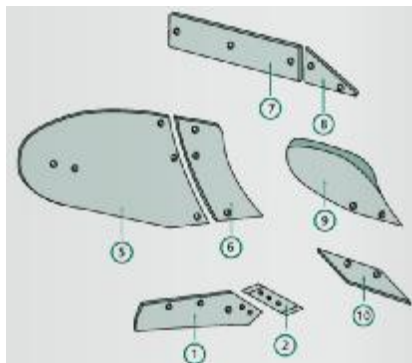

ΕΞΑΡΤΗΜΑΤΑ ΑΠΟΤΡΟΥ Niemeyer

Κωδ	No	Κωδ Original	Περιγραφή	Τιμή
YN-75-024104	2	24104	Προύνι Δεξί 50mm	9.50
YN-75-024105	2	24105	Προύνι Αριστερό 50mm	9.50
BD-501000V			Βίδα 12x35 κωνική μεγ.κεφάλι	0,54
YN-75-200616/7	1	200616/617	Υνί Δεξί/ Αριστερό (cc8&cc13cm) N15G	53.00
YN-75-200626/200627		200626/200627	Υνί Δεξί SH152 (cc8&cc13cm) (24102+ 200678)	94,00
YN-546200			Βίδα 12x40 2 Νύχια μεγάλο κεφάλι	0,44
YN-75-024080/1	6	24080/081	Πρόφτερο Δεξί / Αριστ. NU16G, NU18G	38.00
YN-75-024078/24079	5	024078/024079	Φτερό Δεξί/Αριστερό NU16G	167,00
YN-75-020735/20736	6	020735/20736	Πρόφτερο Δεξί / Αριστερό N15G	37.00
YN-75-020737/20738	5	020737/020738	Φτερό Αριστερό/ Δεξί N15G	130,00
YN-75-024004	8	024004	Τρίγωνο στρώσης δεξί-αριστ. N15G	15.00
YN-75-020620/619	7	020620/619	Στρώση μικρή δεξιά / αριστ.N13/15G	22.50
YN-75-020628/627	7	020628/627	Στρώση μεγάλη δεξιά/ αριστερή	32.00
YN-75-200678/9		200678/679	Προύνι Δεξί/ Αριστερό SH15G	17.80
YN-75-024102T/3T		24102/103	Υνί Δεξί/ Αριστερό Ιταλίας SH15G	30,00
YN-75-024122/24121		27610123/124	Υνί Δεξ/Αρ NH6G replaces (56020024106)	41.00
YN-75-024072	7	024072	Στρώση SH15G, N15G	30.00
YN-75-024013	8	024013	Τρίγωνο στρώσης δεξί-αριστ. SH15G	19.30
YN-75-026104/026103	10	26104/26103	Υνάκι σταβαριού αυλακιάς VR2	17,60
YN-75-26101/26102	9	026101/26102	Φτεράκι ψευτοστάβαρου	40,00
YN-75-026018/026017	10	026018/026017	Υνάκι σταβαριού αυλακιάς VR2 R/L	17.90

ΕΞΑΡΤΗΜΑΤΑ ΑΠΟΤΡΟΥ Frost

Κωδ	No	Κωδ Original	Περιγραφή	Τιμή
YN-5604450612		50612	Προύνι Δεξί	19.20
YN-5604450613		50613	Προύνι Αριστερό	19.20
YN-5604450614		50614	Υνί Δεξί	87.00
YN-5604450615		50615	Υνί Αριστερό	87,00
YN-5604451209		51209	Στρώση δεξιά	47.00
YN-5604451210		51210	Στρώση αριστερή	47.00