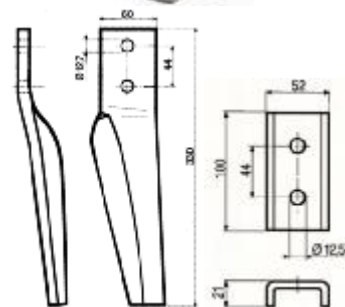

## ΜΑΧΑΙΡΙΑ ΣΒΟΛΟΤΡΙΦΤΗ

Κωδ	Περιγραφή	Διαστάσεις	Τιμή
SB-001	<b>Maschio, Sicma, Celli</b> Λάμα:90X12 Τρύπα:Φ17	Απόσταση ΚΚ:50mm Ύψος:290m m	<b>5.70</b>
SB-268049	<b>Maschio, Sicma</b> Λάμα:90X14 Τρύπα:Φ17	Διάκεντρο 50mm L=:290mm	<b>6.30</b>
SB-033	Βάση SB-001		<b>3,65</b>
SB-031	Καλύπτρα maschio		<b>3,60</b>
160558815	Βίδα 16x1.5x55 8.8		<b>0,97</b>
16055109	Βίδα 10,9 16X1,5X55	16X55	<b>1,30</b>
SB-065	Ξύστρα Sicma	105x84 36mm ΚΚ	<b>2,20</b>
SB-064	Ξύστρα Maschio	42mm ΚΚ	<b>2,20</b>
SB-003	<b>Maschio Acker</b> Λάμα:100X12 Τρύπα:Φ17	Απόσταση ΚΚ:60mm Ύψος:310m m	<b>6,30</b>
SB-032	Βάση SB-003		<b>4,00</b>
38100907BA 38100907BΘ	Κουζινέτο Κυλίνδρου maschio	Αρσενικό θηλυκό	<b>41 45</b>
SB-76208	ρουλεμάν	76208	<b>13,40</b>
SB-017	<b>Maschio</b> Λάμα:60X10 Τρύπα:13mm	Απόσταση ΚΚ: 44mm Ύψος: 332mm	<b>5.00</b>
SB-029	Προστατευτικό SB-017		<b>2,60</b>
SB-MAS21	Maschio quick fit		<b>No stock</b>
SB-TRK02	Turkay quick fit		<b>18.00</b>

## ΔΟΝΤΙΑ ΣΒΟΛΟΤΡΙΦΤΗ

Κωδικός	Τύπος	Περιγραφή	Τιμή
SB-013	Pecoraro	Διάμετρος Υποδοχής 25mm Ύψος 242mm	<b>6,40</b>
SB-015	Pecoraro	Διάμετρος Υποδοχής 30mm Ύψος 300mm	<b>11.00</b>
SB-400002	Amazon		<b>14.60</b>
SB-333	TB333 Breviglieri	Διάμετρος Υποδοχής 32mm Ύψος 325 mm	<b>12.40</b>
SB-303707	Krone 426003	Φ35	<b>14.00</b>
SB-026	Sicma E-24		<b>10,20</b>