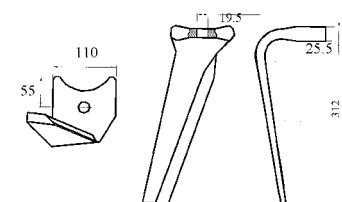

SB-005	Frudent	54kk 17mm	10.70
SB-014	Concept Perugini Λάμα 100X15 Τρύπα: Φ17	ΚΚ:66mm Υψος :320mm	9.60
SB-034	Βάση Kuhh	68mm	4.80
SB-237021	Kuhh Λάμα 100X15 68mm ΚΚ Τρύπα: Φ17	68mm	10.00
SB-041	Kuhh Ταχείας Λάμα 120x16 Τρύπα 20,5mm	1 τρύπα	12,75
SB-KUHN92	Kuhh Ταχείας Λάμα 120x16 Τρύπα 20,5mm K2500100 K2500090	Κέντρο τρύπας σε άκρη 65mm	15.40
SB-52596410	Kuhh ταχείας 52596410 δεξι	110x16	16.70
SB-52596510	52596510 αριστερό	110X16	16,70
SB-252088	Kverneland 110x18	Απόσταση ΚΚ:50mm Υψος :300mm Τρύπα 18,5	12.40
SB-252054	Kverneland 110x15	Υψος :330	12.00
SB-160	Kverneland ταχείας	100X15	12,30
SB-18051-K302	Ξίστρα kverneland	120x90 τρ 68x13	8.90
SB-3377022-3	Lemken 110x15	72ΚΚ 17mm	18.00
SB-3377022^A	Lemken 110x15 δεξι Αυστρίας	72ΚΚ 17mm	18.00