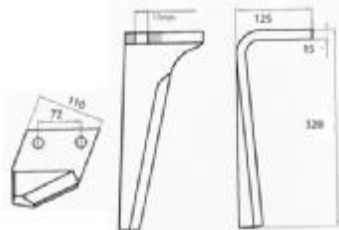

SB-3377023A	Lemken αριστερό Αυστρίας	110x15 72KK 17mm	18.00