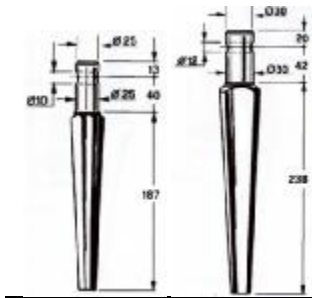

ΔΟΝΤΙΑ ΣΒΟΛΟΤΡΙΦΤΗ

Κωδικός	Τύπος	Περιγραφή	Τιμή
SB-013	Pecoraro	Διάμετρος Υποδοχής 25mm Ύψος 242mm	6,40
SB-015	Pecoraro	Διάμετρος Υποδοχής 30mm Ύψος 300mm	11.00
SB-400002	Amazon		14.60
SB-333	TB333 Breviglieri	Διάμετρος Υποδοχής 32mm Ύψος 325 mm	12.40
SB-303707	Krone 426003	Φ35	14.00
SB-026	Sicma E-24		10,20