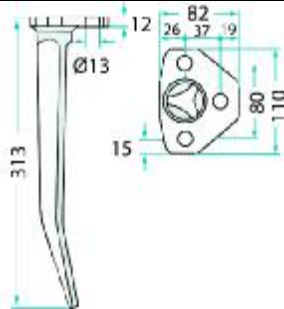

ΔΟΝΤΙΑ ΣΒΟΛΟΤΡΙΦΤΗ

Κωδικός	Τύπος	Περιγραφή	Τιμή
SB-013	Pecoraro	Διάμετρος Υποδοχής 25mm Ύψος 242mm	6,40
SB-015	Pecoraro	Διάμετρος Υποδοχής 30mm Ύψος 300mm	11.00
SB-400002	Amazon		14.60
SB-333	TB333 Breviglieri	Διάμετρος Υποδοχής 32mm Ύψος 325 mm	12.40
SB-303707	Krone 426003	Φ35	14.00
SB-026	Sicma E-24		10,20