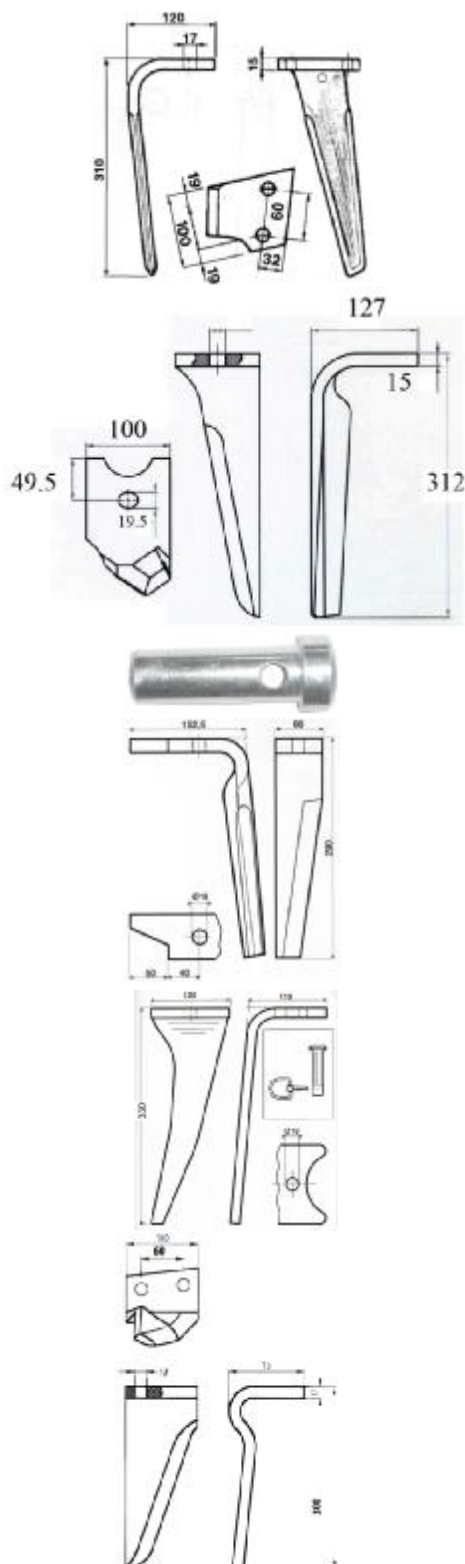

## ΜΑΧΑΙΡΙΑ ΣΒΟΛΟΤΡΙΦΤΗ

Κωδ	Περιγραφή	Διαστάσεις	Τιμή
SB-001	<b>Maschio, Sicma, Celli</b> Λάμα:90X12 Τρύπα:Φ17	Απόσταση ΚΚ:50mm Ύψος:290m m	<b>5.70</b>
SB-268049	<b>Maschio, Sicma</b> Λάμα:90X14 Τρύπα:Φ17	Διάκεντρο 50mm L=:290mm	<b>6.30</b>
SB-033	Βάση SB-001		<b>3,65</b>
SB-031	Καλύπτρα maschio		<b>3,60</b>
160558815	Βίδα 16x1.5x55 8.8		<b>0,97</b>
16055109	Βίδα 10,9 16X1,5X55	16X55	<b>1,30</b>
SB-065	Ξύστρα Sicma	105x84 36mm ΚΚ	<b>2,20</b>
SB-064	Ξύστρα Maschio	42mm ΚΚ	<b>2,20</b>
SB-003	<b>Maschio Acker</b> Λάμα:100X12 Τρύπα:Φ17	Απόσταση ΚΚ:60mm Ύψος:310m m	<b>6,30</b>
SB-032	Βάση SB-003		<b>4,00</b>
38100907BA 38100907BΘ	Κουζινέτο Κυλίνδρου maschio	Αρσενικό θηλυκό	<b>41 45</b>
SB-76208	ρουλεμάν	76208	<b>13,40</b>
SB-017	<b>Maschio</b> Λάμα:60X10 Τρύπα:13mm	Απόσταση ΚΚ: 44mm Ύψος: 332mm	<b>5.00</b>
SB-029	Προστατευτικό SB-017		<b>2,60</b>
SB-MAS21	Maschio quick fit		<b>No stock</b>
SB-TRK02	Turkay quick fit		<b>18.00</b>

## ΜΑΧΑΙΡΙΑ ΣΒΟΛΟΤΡΙΦΤΗ

Κωδ	Περιγραφή	Διαστάσεις	Τιμή
SB-34577/8	<b>Niemeyer 120x15</b>	72kk 17mm	<b>19.20</b>
SB-292007	<b>Ortolan 80x10</b>	50cc 14mm	<b>8.65</b>
SB-302031	<b>Pegoraro 100x14</b>	60kk 17 mm	<b>8.50</b>
SB-302031A	Pegoraro 2x σχισμές 32x10	150x80x3	<b>1,40</b>
SB-PEG06	<b>Pegolama 60x10</b>	16.5	<b>6.20</b>
SB-DER64	<b>Perugini</b>	60x12 65cc	<b>6.80</b>
SB-401331/2	<b>Pottinger 110x18</b> <b>Hole 25.5</b> <b>873.40.225.3</b>	110x18	<b>25.50</b>
SB-024	Rabewerk Λάμα 80X15 Τρύπα 14mm	Απόσταση ΚΚ:40mm Υψος :290 mm	<b>8.00</b>
SB-RIN05	Rinieri λάμα 80x10 Τρύπα 14,5	ΚΚ 45mm	<b>7.00</b>
SB-304017	Sulky Peruggini Λάμα 100x14	54ΚΚ 17mm	<b>10.00</b>
SB-304017A	Ξύστρα frandent 120x95 ΚΚ55mm 10.5		<b>2.30</b>