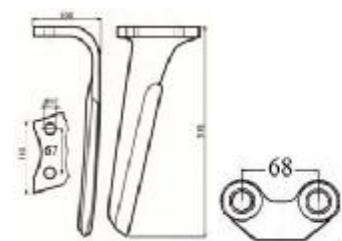

SB-005	Frudent	54kk 17mm	10.70
SB-014	Concept Perugini Λάμα 100X15 Τρύπα: Φ17	ΚΚ:66mm Υψος :320mm	9.60
SB-034	Βάση Kuhh	68mm	4.80
SB-237021	Kuhh Λάμα 100X15 68mm ΚΚ Τρύπα: Φ17	68mm	10.00
SB-041	Kuhh Ταχείας Λάμα 120x16 Τρύπα 20,5mm	1 τρύπα	12,75
SB-KUHN92	Kuhh Ταχείας Λάμα 120x16 Τρύπα 20,5mm K2500100 K2500090	Κέντρο τρύπας σε άκρη 65mm	15.40
SB-52596410	Kuhh ταχείας 52596410 δεξι	110x16	16.70
SB-52596510	52596510 αριστερό	110X16	16,70
SB-252088	Kverneland 110x18	Απόσταση ΚΚ:50mm Υψος :300mm Τρύπα 18,5	12.40
SB-252054	Kverneland 110x15	Υψος :330	12.00
SB-160	Kverneland ταχείας	100X15	12,30
SB-18051-K302	Ξίστρα kverneland	120x90 τρ 68x13	8.90
SB-3377022-3	Lemken 110x15	72ΚΚ 17mm	18.00
SB-3377022^A	Lemken 110x15 δεξι Αυστρίας	72ΚΚ 17mm	18.00