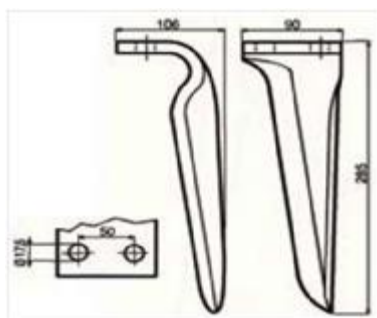

## ΜΑΧΑΙΡΙΑ ΣΒΟΛΟΤΡΙΦΤΗ

Κωδ	Περιγραφή	Διαστάσεις	Τιμή
SB-001	<b>Maschio, Sicma, Celli</b> Λάμα:90X12 Τρύπα:Φ17	Απόσταση ΚΚ:50mm Ύψος:290m m	<b>5.70</b>
SB-268049	<b>Maschio, Sicma</b> Λάμα:90X14 Τρύπα:Φ17	Διάκεντρο 50mm L=:290mm	<b>6.30</b>
SB-033	Βάση SB-001		<b>3,65</b>
SB-031	Καλύπτρα maschio		<b>3,60</b>
160558815	Βίδα 16x1.5x55 8.8		<b>0,97</b>
16055109	Βίδα 10,9 16X1,5X55	16X55	<b>1,30</b>
SB-065	Ξύστρα Sicma	105x84 36mm ΚΚ	<b>2,20</b>
SB-064	Ξύστρα Maschio	42mm ΚΚ	<b>2,20</b>
SB-003	<b>Maschio Acker</b> Λάμα:100X12 Τρύπα:Φ17	Απόσταση ΚΚ:60mm Ύψος:310m m	<b>6,30</b>
SB-032	Βάση SB-003		<b>4,00</b>
38100907BA 38100907BΘ	Κουζινέτο Κυλίνδρου maschio	Αρσενικό θηλυκό	<b>41 45</b>
SB-76208	ρουλεμάν	76208	<b>13,40</b>
SB-017	<b>Maschio</b> Λάμα:60X10 Τρύπα:13mm	Απόσταση ΚΚ: 44mm Ύψος: 332mm	<b>5.00</b>
SB-029	Προστατευτικό SB-017		<b>2,60</b>
SB-MAS21	Maschio quick fit		<b>No stock</b>
SB-TRK02	Turkay quick fit		<b>18.00</b>

## ΔΟΝΤΙΑ ΣΒΟΛΟΤΡΙΦΤΗ

Κωδικός	Τύπος	Περιγραφή	Τιμή
SB-013	Pecoraro	Διάμετρος Υποδοχής 25mm Ύψος 242mm	<b>6,40</b>
SB-015	Pecoraro	Διάμετρος Υποδοχής 30mm Ύψος 300mm	<b>11.00</b>
SB-400002	Amazon		<b>14.60</b>
SB-333	TB333 Breviglieri	Διάμετρος Υποδοχής 32mm Ύψος 325 mm	<b>12.40</b>
SB-303707	Krone 426003	Φ35	<b>14.00</b>
SB-026	Sicma E-24		<b>10,20</b>