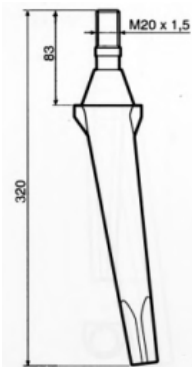

## ΜΑΧΑΙΡΙΑ ΣΒΟΛΟΤΡΙΦΤΗ

Κωδ	Περιγραφή	Διαστάσεις	Τιμή
SB-34577/8	<b>Niemeyer 120x15</b>	72kk 17mm	<b>19.20</b>
SB-292007	<b>Ortolan 80x10</b>	50cc 14mm	<b>8.65</b>
SB-302031	<b>Pegoraro 100x14</b>	60kk 17 mm	<b>8.50</b>
SB-302031A	Pegoraro 2x σχισμές 32x10	150x80x3	<b>1,40</b>
SB-PEG06	<b>Pegolama 60x10</b>	16.5	<b>6.20</b>
SB-DER64	<b>Perugini</b>	60x12 65cc	<b>6.80</b>
SB-401331/2	<b>Pottinger 110x18</b> <b>Hole 25.5</b> <b>873.40.225.3</b>	110x18	<b>25.50</b>
SB-024	Rabewerk Λάμα 80X15 Τρύπα 14mm	Απόσταση ΚΚ:40mm Υψος :290 mm	<b>8.00</b>
SB-RIN05	Rinieri λάμα 80x10 Τρύπα 14,5	ΚΚ 45mm	<b>7.00</b>
SB-304017	Sulky Peruggini Λάμα 100x14	54ΚΚ 17mm	<b>10.00</b>
SB-304017A	Ξύστρα frandent 120x95 ΚΚ55mm 10.5		<b>2.30</b>

## ΔΟΝΤΙΑ ΣΒΟΛΟΤΡΙΦΤΗ

Κωδικός	Τύπος	Περιγραφή	Τιμή
SB-013	Pecoraro	Διάμετρος Υποδοχής 25mm Ύψος 242mm	<b>6,40</b>
SB-015	Pecoraro	Διάμετρος Υποδοχής 30mm Ύψος 300mm	<b>11.00</b>
SB-400002	Amazon		<b>14.60</b>
SB-333	TB333 Breviglieri	Διάμετρος Υποδοχής 32mm Ύψος 325 mm	<b>12.40</b>
SB-303707	Krone 426003	Φ35	<b>14.00</b>
SB-026	Sicma E-24		<b>10,20</b>