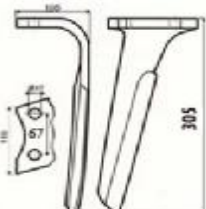

SB-005	Frudent	54kk 17mm	10.70
SB-014	Concept Perugini Λάμα 100X15 Τρύπα: Φ17	ΚΚ:66mm Υψος :320mm	9.60
SB-034	Βάση Kuhh	68mm	4.80
SB-237021	Kuhh Λάμα 100X15 68mm ΚΚ Τρύπα: Φ17	68mm	10.00
SB-041	Kuhh Ταχείας Λάμα 120x16 Τρύπα 20,5mm	1 τρύπα	12,75
SB-KUHN92	Kuhh Ταχείας Λάμα 120x16 Τρύπα 20,5mm K2500100 K2500090	Κέντρο τρύπας σε άκρη 65mm	15.40
SB-52596410	Kuhh ταχείας 52596410 δεξι	110x16	16.70
SB-52596510	52596510 αριστερό	110X16	16,70
SB-252088	Kverneland 110x18	Απόσταση ΚΚ:50mm Υψος :300mm Τρύπα 18,5	12.40
SB-252054	Kverneland 110x15	Υψος :330	12.00
SB-160	Kverneland ταχείας	100X15	12,30
SB-18051-K302	Ξίστρα kverneland	120x90 τρ 68x13	8.90
SB-3377022-3	Lemken 110x15	72ΚΚ 17mm	18.00
SB-3377022^A	Lemken 110x15 δεξι Αυστρίας	72ΚΚ 17mm	18.00