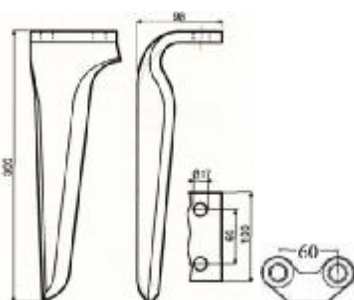

## ΜΑΧΑΙΡΙΑ ΣΒΟΛΟΤΡΙΦΤΗ

Κωδ	Περιγραφή	Διαστάσεις	Τιμή
SB-001	<b>Maschio, Sicma, Celli</b> Λάμα:90X12 Τρύπα:Φ17	Απόσταση ΚΚ:50mm Ύψος:290m m	<b>5.70</b>
SB-268049	<b>Maschio, Sicma</b> Λάμα:90X14 Τρύπα:Φ17	Διάκεντρο 50mm L=:290mm	<b>6.30</b>
SB-033	Βάση SB-001		<b>3,65</b>
SB-031	Καλύπτρα maschio		<b>3,60</b>
160558815	Βίδα 16x1.5x55 8.8		<b>0,97</b>
16055109	Βίδα 10,9 16X1,5X55	16X55	<b>1,30</b>
SB-065	Ξύστρα Sicma	105x84 36mm ΚΚ	<b>2,20</b>
SB-064	Ξύστρα Maschio	42mm ΚΚ	<b>2,20</b>
SB-003	<b>Maschio Acker</b> Λάμα:100X12 Τρύπα:Φ17	Απόσταση ΚΚ:60mm Ύψος:310m m	<b>6,30</b>
SB-032	Βάση SB-003		<b>4,00</b>
38100907BA 38100907BΘ	Κουζινέτο Κυλίνδρου maschio	Αρσενικό θηλυκό	<b>41 45</b>
SB-76208	ρουλεμάν	76208	<b>13,40</b>
SB-017	<b>Maschio</b> Λάμα:60X10 Τρύπα:13mm	Απόσταση ΚΚ: 44mm Ύψος: 332mm	<b>5.00</b>
SB-029	Προστατευτικό SB-017		<b>2,60</b>
SB-MAS21	Maschio quick fit		<b>No stock</b>
SB-TRK02	Turkay quick fit		<b>18.00</b>

## ΔΟΝΤΙΑ ΣΒΟΛΟΤΡΙΦΤΗ

Κωδικός	Τύπος	Περιγραφή	Τιμή
SB-013	Pecoraro	Διάμετρος Υποδοχής 25mm Ύψος 242mm	<b>6,40</b>
SB-015	Pecoraro	Διάμετρος Υποδοχής 30mm Ύψος 300mm	<b>11.00</b>
SB-400002	Amazon		<b>14.60</b>
SB-333	TB333 Breviglieri	Διάμετρος Υποδοχής 32mm Ύψος 325 mm	<b>12.40</b>
SB-303707	Krone 426003	Φ35	<b>14.00</b>
SB-026	Sicma E-24		<b>10,20</b>