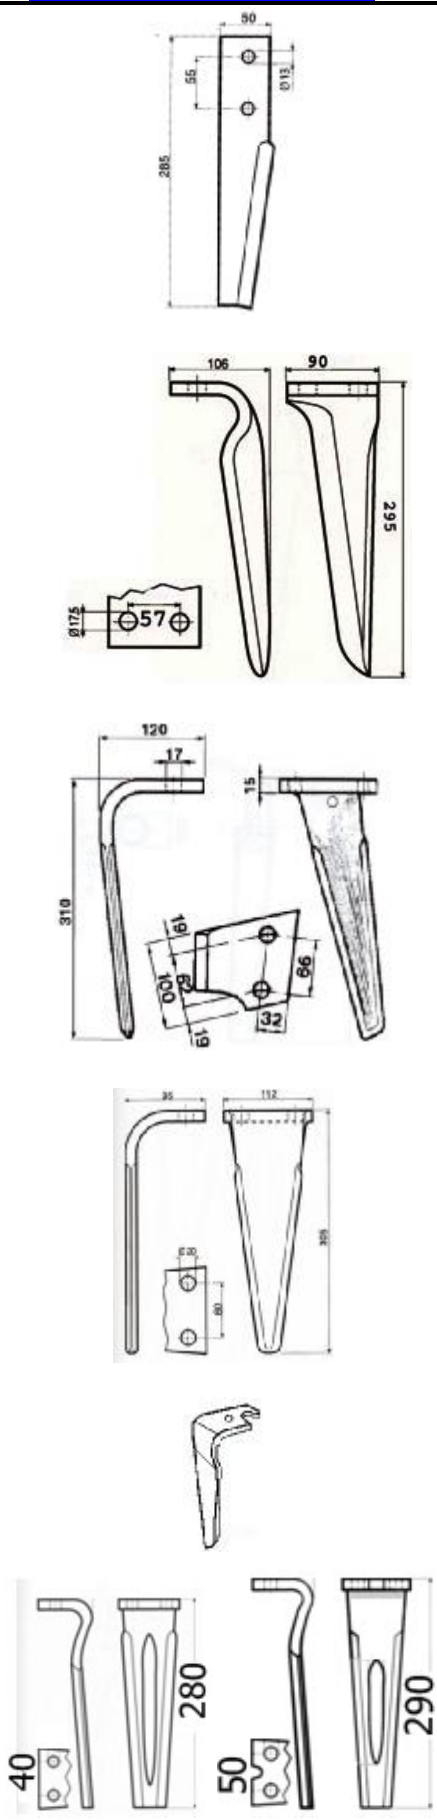

SB-250	Breviglieri Λάμα:50X12 Τρύπα:13mm	55mm	7,20
SB-022	Carraro 90x14	ΚΚ:57mm Υψος:295mm	10,00
SB-153057	Celli 100x18x320	ΚΚ72 Τρ17	11,50
SB-009	ΕΜΥ Λάμα 100X15 Τρύπα: Φ17,	Διάκεντρο 66mm Υψος :320mm	10.00
SB-FAL55	Falc ταχείας 100x14	Τρύπα 18mm	19,40
SB-417006	Feraboli Λάμα 100X15 Τρύπα 20 (Ex SB-162)	Απόσταση ΚΚ:60mm Υψος :320mm	10.00
SB-417008	Feraboli Λάμα 110X15 Τρύπα 20 Λοξό	Απόσταση ΚΚ:60mm Υψος :320mm	12,70
SB-417004	Feraboli Λάμα 100X12 Τρύπα 17	Απόσταση ΚΚ:60mm Υψος :320mm	9.00
SB-178	Feraboli 100x12	Υψος :290mm	10.40
SB-180	Feraboli 110x15	Υψος 320 mm	13.80
SB-418009	Forigo Λάμα 95X12 Υψος 280mm	ΚΚ 40mm Τρύπα 14,5	8.60
SB-418008	Forigo Λάμα 105X15	ΚΚ50 τρ 17mm	8.30