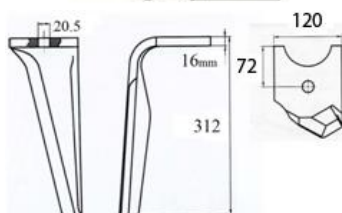

SB-005	Frudent	54kk 17mm	10.70
SB-014	Concept Perugini Λάμα 100X15 Τρύπα: Φ17	ΚΚ:66mm Υψος :320mm	9.60
SB-034	Βάση Kuhh	68mm	4.80
SB-237021	Kuhh Λάμα 100X15 68mm ΚΚ Τρύπα: Φ17	68mm	10.00
SB-041	Kuhh Ταχείας Λάμα 120x16 Τρύπα 20,5mm	1 τρύπα	12,75
SB-KUHN92	Kuhh Ταχείας Λάμα 120x16 Τρύπα 20,5mm K2500100 K2500090	Κέντρο τρύπας σε άκρη 65mm	15.40
SB-52596410	Kuhh ταχείας 52596410 δεξι	110x16	16.70
SB-52596510	52596510 αριστερό	110X16	16,70
SB-252088	Kverneland 110x18	Απόσταση ΚΚ:50mm Υψος :300mm Τρύπα 18,5	12.40
SB-252054	Kverneland 110x15	Υψος :330	12.00
SB-160	Kverneland ταχείας	100X15	12,30
SB-18051-K302	Ξίστρα kverneland	120x90 τρ 68x13	8.90
SB-3377022-3	Lemken 110x15	72ΚΚ 17mm	18.00
SB-3377022^A	Lemken 110x15 δεξι Αυστρίας	72ΚΚ 17mm	18.00