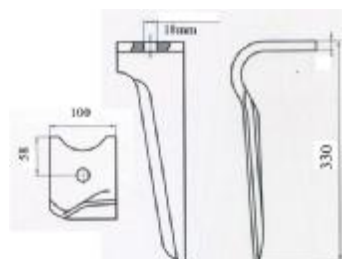

SB-005	Frudent	54kk 17mm	10.70
SB-014	Concept Perugini Λάμα 100X15 Τρύπα: Φ17	ΚΚ:66mm Υψος :320mm	9.60
SB-034	Βάση Kuhh	68mm	4.80
SB-237021	Kuhh Λάμα 100X15 68mm ΚΚ Τρύπα: Φ17	68mm	10.00
SB-041	Kuhh Ταχείας Λάμα 120x16 Τρύπα 20,5mm	1 τρύπα	12,75
SB-KUHN92	Kuhh Ταχείας Λάμα 120x16 Τρύπα 20,5mm K2500100 K2500090	Κέντρο τρύπας σε άκρη 65mm	15.40
SB-52596410	Kuhh ταχείας 52596410 δεξι	110x16	16.70
SB-52596510	52596510 αριστερό	110X16	16,70
SB-252088	Kverneland 110x18	Απόσταση ΚΚ:50mm Υψος :300mm Τρύπα 18,5	12.40
SB-252054	Kverneland 110x15	Υψος :330	12.00
SB-160	Kverneland ταχείας	100X15	12,30
SB-18051-K302	Ξίστρα kverneland	120x90 τρ 68x13	8.90
SB-3377022-3	Lemken 110x15	72ΚΚ 17mm	18.00
SB-3377022^A	Lemken 110x15 δεξι Αυστρίας	72ΚΚ 17mm	18.00