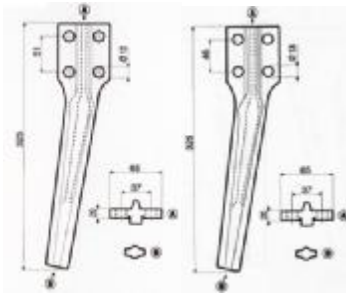

## ΜΑΧΑΙΡΙΑ ΣΒΟΛΟΤΡΙΦΤΗ

Κωδ	Περιγραφή	Διαστάσεις	Τιμή
SB-34577/8	<b>Niemeyer 120x15</b>	72kk 17mm	<b>19.20</b>
SB-292007	<b>Ortolan 80x10</b>	50cc 14mm	<b>8.65</b>
SB-302031	<b>Pegoraro 100x14</b>	60kk 17 mm	<b>8.50</b>
SB-302031A	Pegoraro 2x σχισμές 32x10	150x80x3	<b>1,40</b>
SB-PEG06	<b>Pegolama 60x10</b>	16.5	<b>6.20</b>
SB-DER64	<b>Perugini</b>	60x12 65cc	<b>6.80</b>
SB-401331/2	<b>Pottinger 110x18</b> <b>Hole 25.5</b> <b>873.40.225.3</b>	110x18	<b>25.50</b>
SB-024	Rabewerk Λάμα 80X15 Τρύπα 14mm	Απόσταση ΚΚ:40mm Υψος :290 mm	<b>8.00</b>
SB-RIN05	Rinieri λάμα 80x10 Τρύπα 14,5	ΚΚ 45mm	<b>7.00</b>
SB-304017	Sulky Peruggini Λάμα 100x14	54ΚΚ 17mm	<b>10.00</b>
SB-304017A	Ξύστρα frandent 120x95 ΚΚ55mm 10.5		<b>2.30</b>

## ΔΟΝΤΙΑ ΣΒΟΛΟΤΡΙΦΤΗ

Κωδικός	Τύπος	Περιγραφή	Τιμή
SB-013	Pecoraro	Διάμετρος Υποδοχής 25mm Ύψος 242mm	<b>6,40</b>
SB-015	Pecoraro	Διάμετρος Υποδοχής 30mm Ύψος 300mm	<b>11.00</b>
SB-400002	Amazon		<b>14.60</b>
SB-333	TB333 Breviglieri	Διάμετρος Υποδοχής 32mm Ύψος 325 mm	<b>12.40</b>
SB-303707	Krone 426003	Φ35	<b>14.00</b>
SB-026	Sicma E-24		<b>10,20</b>