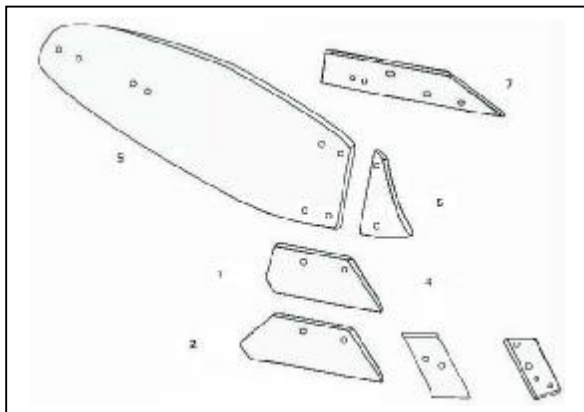

ΕΞΑΡΤΗΜΑΤΑ ΑΠΟΤΡΟΥ OVERUM V-XL (Agrolux)

No	Κωδ	Κωδ OVERUM	Περιγραφή	Τιμή
4	YN-5-94608/94609	94608/94609	Προύνι δεξί/Αριστερό 45κκ	10.20
4	YN-5-94610/94611	94610	Προύνι δεξί /Αριστερό 80κκ	9.90
3	YN-5-94612T/YN-5-94613T	94612/93612	Βάση Δεξιά/Αριστ.Italy	13,00
3	YN-5-94612/YN-5-94613	94612/93612	Βάση Δεξιά/Αριστ.Premium	17,00
2	YN-5-94600/YN-5-94601	94600/94601	Υνί Δεξιό / Αριστερό	23,50
2	YN-5-96090	96090	Υνί Δεξιό	28.50
6	YN-5-94596/YN-5-94597	94596/94597	Πρόφτερο δεξί/Αριστερό	14.90
7	YN-5-94604/ YN-5-94605	94604/94605	Στρώση μικρή Δεξιά / Αριστερή	29/34
7	YN-5-96094/ YN-5-96095	96094/96095	Στρώση μεγάλη Δεξιά / Αριστερή	28.00
7	YN-5-99231	92231	Στρώση μεγάλη Δεξιά	28,50
7	YN-5-94622/YN-5-94623	94622/94623	Στρώση μικρή Δεξιά / Αριστ. Agrolux	15.80
5	YN-5-94594/94595	94594/94595	Φτερό Δεξί/Αριστερό XL	104.00
	YN-5-94289		Στρώση Frank	17,00
	YN-5-96064	96064	Παράπτερο δεξί FR	28.70
	YN-5-96065	96065	Παράπτερο αριστερό FR	28,7050 02-