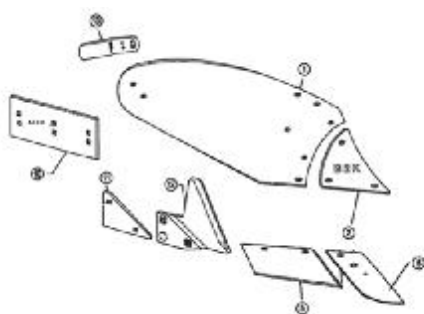

ΕΞΑΡΤΗΜΑΤΑ ΑΠΟΤΡΟΥ LEMKEN,

Κωδ	Κωδ Original	Περιγραφή	Τιμή
YN-3364050/ YN-3364051	3364050B2SR/L	Προύνιο Δεξιό/ Αριστερό Ιταλίας	9.90
YN-3364150/ YN-3364151	3364050B2SR/L	Προύνιο Δεξιό/ Αριστ.Ιταλ. Hard-Faced	22.70
YN-3352030/ YN-3352031	3352030(1) S45DR/L	Υγί Δεξιό / Αριστερό Ιταλίας	20.00
YN-3352230/ YN-3352231	3352030(1) S45DR/L	Υγί Δεξιό/ Αριστερό Ιταλίας Hard-Faced	35.70
YN-3365540/ YN-3365541	3365540/1	Προύνιο Δεξιό/ Αριστερό Ιταλίας	9,70
YN-3352034/ YN-3352035	3352034/5	Υγί Δεξιό/ Αριστερό Ιταλίας	20.00
YN-3352234/ YN-3352235	3352234/5	Υγί Δεξιό/ Αριστερό Ιταλίας hard faced	40.00
YN-3451000/ YN-3451001	3451000/1	Πρόφτερο Δεξιό/ Αριστερό Ιταλίας	16.50
YN-3441030 YN-3441031	3441030/31	Φτερό Δεξιό/ Αριστερό Ιταλίας B30	78.00
YN-3441040 YN-3441041	3441040/1	Φτερό Δεξιό/ Αριστερό Ιταλίας B40	80.00
YN-3444010/YN-3444011	3444010/3444011	Φέτα φτερού δεξιά αριστερη Austria	25,40
YN-3444020/YN-3444021	3444020/3444021	Φέτα φτερού δεξιά αριστερη Austria	28.60
YN-3444030/YN-3444031	3444030/3444031	Φέτα φτερού δεξιά αριστερη Austria	27.00
YN-3444040/YN-3444041	3444040/3444041	Φέτα φτερού δεξιά αριστερη Austria	33.60
YN-3411504	3411504	Στρώση Δεξ-Αριστερή	17.70
YN-3411508	3411508	Στρώση Δεξ-Αριστερή	22.50
YN-3411450	3411450	Στρώση Δεξ-Αριστερή	26.00
YN-3401900/ YN-3401901	3401900/1	Τρίγωνο στρώσης Δεξί / Αριστερό	7.80
YN-34928090/1	34928090/1	Μαχαίρι Στρώσης Δεξί / Αριστερό	31,40
YN-3363720/3363721	3363720/3363721	Υγί αυλακιάς Δεξί , Αριστερό	7.00
YN-3476000/YN-3476001	3476000/3476001	Προέκταση φτερού δεξιά αριστερή	10,80
YN-3401490	3401490	Προστατευτικό στρώσης	20,00
YN-3333810/11		Υγί Δεξιό/ Αριστερό Premium M22S	62.00
YN-3450524/3450525	3450524/3450525	Πρόφτερο Δεξιό/ Αριστερό Γερμανίας	28,40
YN-3440710/3440711	3440710/3440711	Φτερό δεξιό /αριστερό	162,00
YN-3411826		Στρώση δεξιά /αριστερή	33,50
YN-3401561		Στρώση δεξιά /αριστερή	24,20
YN-3401860/YN-3401861	3401860/3401861	Στρώση δεξιά /αριστερή	49.00