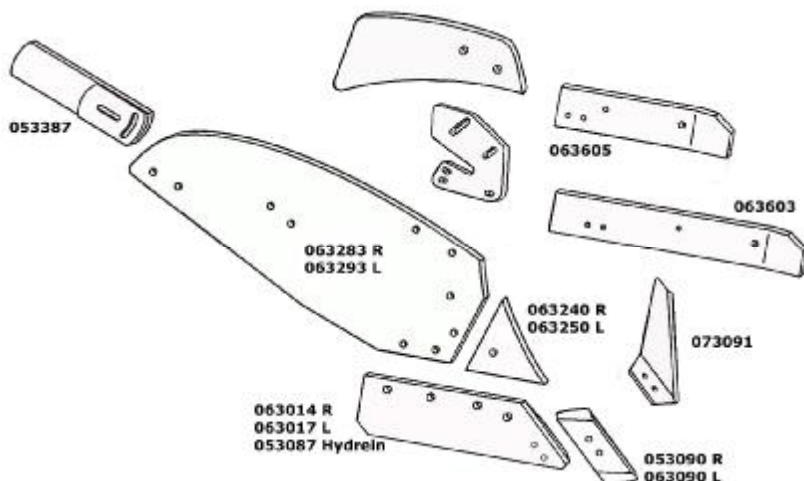

ΕΞΑΡΤΗΜΑΤΑ ΑΠΟΤΡΟΥ ΚVERNELAND No 6-9

Κωδ	ΚωδKvern	Περιγραφή	Τιμή
YN-117/YN116	053(6)090	Προύνιο Δεξιό (Αριστερό) Ιταλίας κόκκινο	3.70
ΒΔ-63380381		Βίδα για Προύνι M12X38 12.9	0,42
BD-63380401		Βίδα για Προύνι M12X40 12.9	0,46
BD-63380451		Βίδα για Προύνι M12X45 12.9	0,51
BD-63380501		Βίδα για Προύνι M12X50 12.9	0,74
YN-2-002/003	073002/3	Υγί Δεξιό (Αριστ) 14" IQ parts	27,00
YN-2-004/005	073004/5	Υγί Δεξιό (Αριστερό) 16" IQ parts	27,00
YN-2-006/007	073006/7	Υγί Δεξιό (Αριστερό) 18" IQ parts	32,00
BD-63450341	ex 251103412	Βίδα για Υγί M14X34 κωνική	0,52
BD-63450401	ex251104012	Βίδα για Υγί M14X40 κωνική	0,60
BD-251103413		Βίδα για Υγί M14X34 κωνική +παξιμάδι 19mm φουρό	0,70
YN-2-256/7	073256/7	Πρόφτερο Δεξιό (Αριστ3) 3 Τρύπες IQ parts κόκκινο	12,50
YN-2-73256/7	073256	Πρόφτερο Δεξιό (Αριστ3) 3 Τρύπες IQ parts κόκκινο	12,50
YN-2-73290P/91P	073290/91	Φτερό Δεξιό/Αριστερό No 6-9 IQ parts	90,00
YN-2-83228/9		Φτερό Δεξιό/Αριστερό No 12 IQ parts	108,00
YN-2-73266	073266	Λαμάκι σύνδεσμος φτερού-πρόφτερου	18,30
BD-12035N2		Βίδα 12x35 2 νυχακια φτερού	0,30
BD-62930501		Βίδα 12x50 2 νυχακια φτερού	0,60
YN-2-250/2-251	073250	Πρόφτερο 2 τρύπες Ιταλίας Δεξί –Αριστερό	11,80
YN-2-73286/7	073286	Φτερό Δεξιό / Αριστερό κόκκινο Ιταλίας/Αυστρίας	90/94
YN-2-53387/63388	053387/63388	Προέκταση Φτερού Δεξιά / Αριστερή 80kk	12,60
YN-2-73608P	073608	Στρώση Μικρή IQ parts	26,00
YN-2-73609P	073609	Στρώση Μακριά IQ parts	32,00
YN-2-73611	073611	Στρώση Δεξιά	20,00
YN-2-310/311	073310/311	Βάση παράπτερου δεξιά/ Αριστερή (ΚΚ 10.5-13cm)	22,00
YN-2-73300/73301	073300/301	Παράπτερο δεξί/Αριστερό Τύπου Kverneland	17,00
YN-2-300T/301T	073300/301	Παράπτερο δεξί Αριστερό Ιταλίας φαρδύ	20,65
YN-2-63600	063600	Προστατευτικό στρώσης	7,40
YN-2-63601	063601	Προστατευτική πλάκα στρώσης Πολύτρυπη	13,00
YN-2-63602	063602	Στρώση δεξιά κοντή Frank	47,60
YN-2-73614	073614	Προστατευτικό στρώσης 55mm ΚΚ	9,70
YN-2-73091/92	073091/92	Μαχαίρι Υγίου Δεξί/Αριστερό	12,50
YN-2-73088/89	073088/89	Μαχαίρι στρώσης Δεξί Αριστερό 084320/084321	27/31,5
YN-2-73800/73801	73800/73801	Βάση Ντίζας Φτερού Δεξιά/ Αριστερή	28,50
YN-2-66868/9	066868/9	Υνάκι Αυλακιάς Δεξί/ Αριστερό	12,00
YN-2-66880/1	066880/1	Φτεράκι αυλακιάς Δεξί/ Αριστερό	21,50
YN-2-73411T	073411P	Μάνα δεξιά No 6-9	135,00
YN-2-56112		Τροχός δεξί αριστερός 45cm 70mm side of triangle	44,00