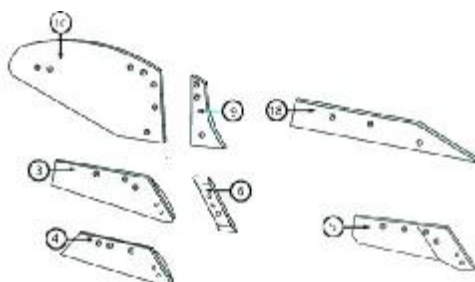

ΕΞΑΡΤΗΜΑΤΑ ΑΠΟΤΡΟΥ RABEWERK

Κωδ	No	Κωδ Original	Περιγραφή	Τιμή
YN-9-448/ YN-9-450	6		Προύνι Δεξί / Αριστερό	7.80
YN-9-293/YN-9-459	3	27013301/302	Υνί Δεξί/ Αριστερό SSP293	42.50
YN-9-332/YN-9-332L	4	27082701/702	Υνί Δεξί/ Αριστερό SSP 332	43,00
YN-9-350/YN-9-350L	5	27512201/202	Υνί Δεξί/ Αριστερό SSP 350	50,00
YN-9-292	18	27011400	Στρώση Δεξιά/ Αριστερή	39.20
YN-9-WRP292/292L	9		Πρόφτερο Δεξί/ Αριστερό	27.00
YN-9-342R/YN-9-342L	9	27002201/2202	Πρόφτερο Δεξί/ Αριστερό	25,00
YN-9-350WR/YN-9-350WL	9		Πρόφτερο Δεξί/ Αριστερό	19.00

ΕΞΑΡΤΗΜΑΤΑ ΑΠΟΤΡΟΥ REGENT/BERGER

YN-D33R/YN-D33S		Υνί Δεξί/ Αριστερό	31.00

Gassner

YN-SS1140		Υνί δεξί Gassner	61.00