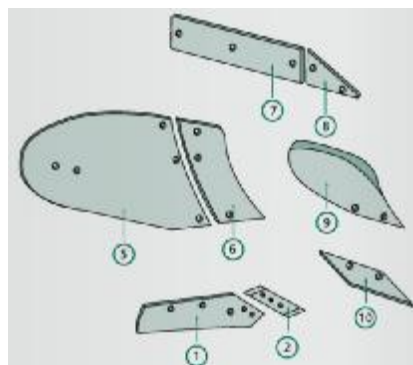

ΕΞΑΡΤΗΜΑΤΑ ΑΠΟΤΡΟΥ Niemyer

Κωδ	No	Κωδ Original	Περιγραφή	Τιμή
YN-75-024104	2	24104	Προύνι Δεξί 50mm	7.50
YN-75-024105	2	24105	Προύνι Αριστερό 50mm	7.50
BD-501000V			Βίδα 12x35 κωνική μεγ.κεφάλι	0,54
YN-75-200616/7	1	200616/617	Υπί Δεξί/ Αριστερό (cc8&cc13cm)N15G	53.00
YN-75-200626/200627		200626/200627	Υπί Δεξί SH152 (cc8&cc13cm) (24102+ 200678)	94,00
YN-546200			Βίδα 12x40 2 Νύχια μεγάλο κεφάλι	0,44
YN-75-024080/1	6	24080/081	Πρόφτερο Δεξί / Αριστ. NU16G, NU18G	38.00
YN-75-024078/24079	5	024078/024079	Φτερό Δεξί/Αριστερό NU16G	167,00
YN-75-020735/20736	6	020735/20736	Πρόφτερο Δεξί / Αριστερό N15G	37.00
YN-75-020737/20738	5	020737/020738	Φτερό Δεξί/Αριστερό N15G	130,00
YN-75-024004	8	024004	Τρίγωνο στρώσης δεξί-αριστ. N15G	15.00
YN-75-020620/619	7	020620/619	Στρώση μικρή δεξιά / αριστ.N13/15G	22.50
YN-75-020628/627	7	020628/627	Στρώση μεγάλη δεξιά/ αριστερή	32.00
YN-75-200678/9		200678/679	Προύνι Δεξί/ Αριστερό SH15G	17.80
YN-75-024102T/3T		24102/103	Υπί Δεξί/ Αριστερό Ιταλίας SH15G	30,00
YN-75-024122/24121		27610123/124	Υπί Δεξ/ΑρNH6G replaces (56020024106)	41.00
YN-75-024072	7	024072	Στρώση SH15G, N15G	30.00
YN-75-024013	8	024013	Τρίγωνο στρώσης δεξί-αριστ. SH15G	19.30
YN-75-026104/026103	10	26104/26103	Υνάκι σταβαριού αυλακιάς VR2	17,60
YN-75-26101/26102	9	026101/26102	Φτεράκι ψευτοστάβαρου	40,00
YN-75-026018/026017	10	026018/026017	Υνάκι σταβαριού αυλακιάς VR2 R/L	17.90