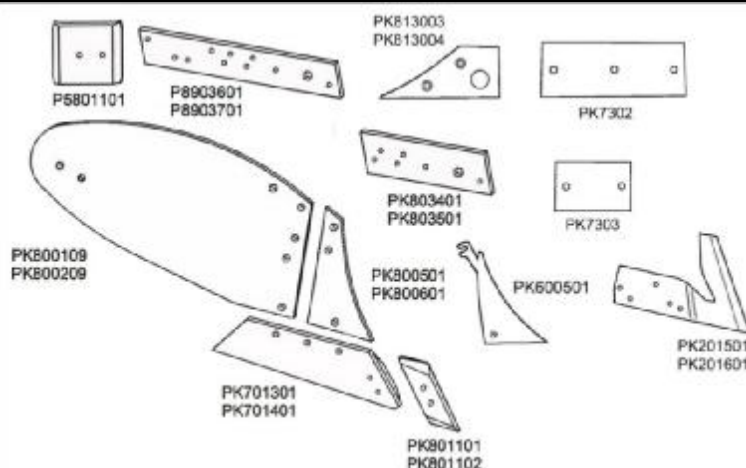

ΕΞΑΡΤΗΜΑΤΑ ΑΠΟΤΡΟΥ WS Vogel & Noot Αυστρίας WY400 (WY350)

Κωδ	Κωδ Vogel Noot	Περιγραφή	Τιμή
YN-401/403	PK801102/101	Προύνιο Δεξι/ Αριστερό Ιταλίας κόκκινο	4.50
YN-4-801101AP/102P	PK801101/102	Προύνιο Δεξιό/ Αριστ κόκκινο γνήσιο ανάγλυφο	9.70
YN-4-701301/401	PK701301/401	Υνί Δεξιό/ Αριστ 14" IQ parts κόκκινο WSM40	40,00
YN-4-801301/401	PK801301/401	Υνί Δεξιό/ Αριστ 16" IQ parts κόκκινο WSM43	42,00
YN-4-801501/601	PK801501/601	Πρόφτερο Δεξιό/ Αριστ 3 Τρύπες κόκκινο	14.00
YN-4-800501AP/601	PK800501/601	Πρόφτερο Δεξιό/ Αριστερό / 3 Τρύπες IQ parts	22.50
YN-4-800109/209	PK800109/209	Φτερό Δεξιό/ Αριστερό Ιταλίας	87,00
YN-4-800109P/209P	PK800109/209	Φτερό Δεξιό/ Αριστερό IQ parts	150
YN-4-600501/601	600501/601	Πρόφτερο 1 Τρύπα WY350 Δεξιό/ Αριστ	27.40
YN-4-800101/201	800101/201	Φτερό Δεξιό/ Αριστερό IQ parts WY350	190.00
YN-4-WX400		Πρόφτερο 2 τρύπες WX400	43,60
YN-4-803401/501	PK803401/501	Στρώση Μικρή Δεξιά/ Αριστερή	22.40/25
YN-4-8903401/501	8903401/501	Στρώση Μικρή Δεξ/ Αριστερή Ιταλίας +εξάγ.φωλιά	20.50
YN-4-8903401/501P		Στρώση Μικρή Δεξ/ Αριστερή WY350 Austria	26.50
YN-4-8903601/701	PK803601/701	Στρώση Μακριά Δεξιά/ Αριστερή premium Austria	36.50
YN-4-5801101/101P	P5801101	Προστατευτικό Στρώσης Italy/Austria	10.50/12
YN-4-800102/202	800102/202	Προέκταση φτερού πίσω δεξιά/ Αριστερή 78kk	20.00
BD-61590401	Βίδα για Προύνι 12x40 30° + παξιμάδι Vogel Noot 634704012		0,60
BD-634803912	Βίδα για Υνί 14x39 30° + παξιμάδι Vogel Noot		0,80
BD-629003513	Βίδα πρόφτ. 10X35 2 Νυχάκια . + παξ 523801V (ex 38930351)		0.34
BD-545955	Βίδα πρόφτερου 10X40 2 Νυχάκια (μεγάλο κεφάλι) + παξ		0,40
YN-4-813003/814003	PK 813003/4	Τρίγωνο Στρώσης Μικρό Δεξιό / Αριστερό	16,00
YN-4-813003P/4003P	PK 813(4)003	Τρίγωνο Στρώσης Μικρό Δεξιό / Αριστερό Premium	24.90
YN-4-7303P	PK 7303	Στρώση Μικρή Δεξιά- Αριστερή Premium	16,50
YN-4-7302P	PK 7302	Στρώση Μεγάλη Δεξιά- Αριστερή Premium	18,50
YN-4-201501	PK 201501	Μαχαίρι στρώσης Δεξί	39.00
YN-4-201601	PK201601	Μαχαίρι στρώσης Αριστερό	39.00
YN-4-105101/201	LZ105101	Βάση παραπτήρου Δεξιά Αριστερή 84329000	35.00
YN-4-800106	PK800106	Ντίζα φτερού WY400, WL430. WS400 20x550mm	37.00
YN-4-PE400016	PE400016	Σταβάρι XMS950ST KK645mm RH72	205.00
YN-4-PG000016	PG000016	Σταβάρι KK760mm RH82	285.00
BD-545425E	Βίδα 20X70 κωνική + νύχι + παξιμάδι DIN604		7.85
BD-25180701	Βίδα 20X70 κωνική + νύχι + παξιμάδι DIN604		3.00
BD-24060129	Βίδα 24X60 (36mm κεφάλι) εξάγωνή 12,9 + παξιμάδι		14,00
BD-205607513	Βίδα στρώσης 16x75 κωνική +παξιμάδι 523724V 63490751		1,70
BD-63490401	Βίδα στρώσης 16x40 κωνική +παξιμάδι (ex BD-205604013)		1.65
BD-523782	Βίδα ασφαλείας 16x65 10,9 + παξιμάδι (άροτρο χωρίς σουστά)		2,30
BD-523786	Βίδα ασφαλείας 16x72 10,9 + παξιμάδι		2,30