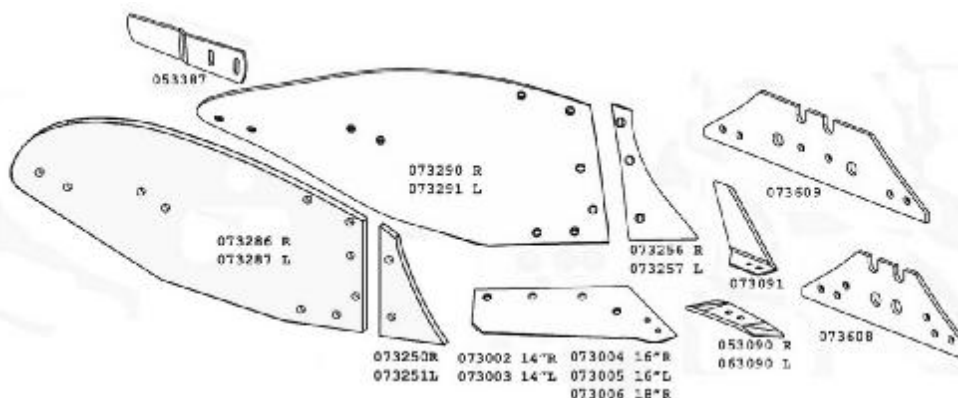

ΕΞΑΡΤΗΜΑΤΑ ΑΠΟΤΡΟΥ ΚVERNELAND No 6-9

Κωδ	ΚωδKvern	Περιγραφή	Τιμή
YN-117/YN116	053(6)090	Προύνιο Δεξιό (Αριστερό) Ιταλίας κόκκινο	3.70
ΒΔ-63380381		Βίδα για Προύνι M12X38 12.9	0,42
BD-63380401		Βίδα για Προύνι M12X40 12.9	0,46
BD-63380451		Βίδα για Προύνι M12X45 12.9	0,51
BD-63380501		Βίδα για Προύνι M12X50 12.9	0,74
YN-2-002/003	073002/3	Υγί Δεξιό (Αριστ) 14" IQ parts	27,00
YN-2-004/005	073004/5	Υγί Δεξιό (Αριστερό) 16" IQ parts	27,00
YN-2-006/007	073006/7	Υγί Δεξιό (Αριστερό) 18" IQ parts	32,00
BD-63450341	ex 251103412	Βίδα για Υγί M14X34 κωνική	0,52
BD-63450401	ex251104012	Βίδα για Υγί M14X40 κωνική	0,60
BD-251103413		Βίδα για Υγί M14X34 κωνική +παξιμάδι 19mm φουρό	0,70
YN-2-256/7	073256/7	Πρόφτερο Δεξιό (Αριστ3) 3 Τρύπες IQ parts κόκκινο	12,50
YN-2-73256/7	073256	Πρόφτερο Δεξιό (Αριστ3) 3 Τρύπες IQ parts κόκκινο	12,50
YN-2-73290P/91P	073290/91	Φτερό Δεξιό/Αριστερό No 6-9 IQ parts	90,00
YN-2-83228/9		Φτερό Δεξιό/Αριστερό No 12 IQ parts	108,00
YN-2-73266	073266	Λαμάκι σύνδεσμος φτερού-πρόφτερου	18,30
BD-12035N2		Βίδα 12x35 2 νυχακια φτερού	0,30
BD-62930501		Βίδα 12x50 2 νυχακια φτερού	0,60
YN-2-250/2-251	073250	Πρόφτερο 2 τρύπες Ιταλίας Δεξί –Αριστερό	11,80
YN-2-73286/7	073286	Φτερό Δεξιό / Αριστερό κόκκινο Ιταλίας/Αυστρίας	90/94
YN-2-53387/63388	053387/63388	Προέκταση Φτερού Δεξιά / Αριστερή 80kk	12,60
YN-2-73608P	073608	Στρώση Μικρή IQ parts	26,00
YN-2-73609P	073609	Στρώση Μακριά IQ parts	32,00
YN-2-73611	073611	Στρώση Δεξιά	20,00
YN-2-310/311	073310/311	Βάση παράπτερου δεξιά/ Αριστερή (ΚΚ 10.5-13cm)	22,00
YN-2-73300/73301	073300/301	Παράπτερο δεξί/Αριστερό Τύπου Kverneland	17,00
YN-2-300T/301T	073300/301	Παράπτερο δεξί Αριστερό Ιταλίας φαρδύ	20,65
YN-2-63600	063600	Προστατευτικό στρώσης	7,40
YN-2-63601	063601	Προστατευτική πλάκα στρώσης Πολύτρυπη	13,00
YN-2-63602	063602	Στρώση δεξιά κοντή Frank	47,60
YN-2-73614	073614	Προστατευτικό στρώσης 55mm ΚΚ	9,70
YN-2-73091/92	073091/92	Μαχαίρι Υγίου Δεξί/Αριστερό	12,50
YN-2-73088/89	073088/89	Μαχαίρι στρώσης Δεξί Αριστερό 084320/084321	27/31,5
YN-2-73800/73801	73800/73801	Βάση Ντίζας Φτερού Δεξιά/ Αριστερή	28,50
YN-2-66868/9	066868/9	Υνάκι Αυλακιάς Δεξί/ Αριστερό	12,00
YN-2-66880/1	066880/1	Φτεράκι αυλακιάς Δεξί/ Αριστερό	21,50
YN-2-73411T	073411P	Μάνα δεξιά No 6-9	135,00
YN-2-56112		Τροχός δεξί αριστερός 45cm 70mm side of triangle	44,00