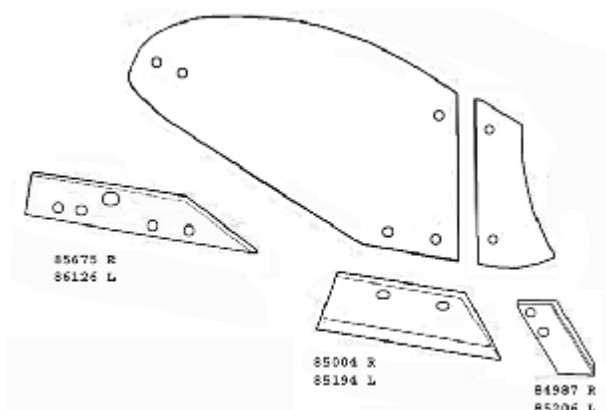

ΕΞΑΡΤΗΜΑΤΑ ΑΠΟΤΡΟΥ Massey Ferguson FC, FK 715, 725

Κωδ	Κωδ Original	Περιγραφή	Τιμή
YN-8-84987/ YN-8-85206	84987R/85206L	Προύνι Δεξί / Αριστερό	11.50
YN-8-85004/ YN-8-85194	85004R/85194L	Υνί Δεξί/ Αριστερό	15.50
YN-8-85039	85039	Υνί Δεξί	29.00
YN-8-84033/YN-8-84082	84033R/84082L	Πρόφτερο δεξί/Αριστερό	16.00
YN-8-85675/ YN-8-86126	86291/85578	Στρώση Μικρή Δεξιά/ Αριστερή	25.50
YN-8-94562/ YN-8-94561	94559 (85202)/94560(85133)	Στρώση Μεγάλη Δεξί/Αριστερή	30.00
YN-8-92231	92231	Στρώση Μεγάλη Δεξιά	31,30
YN-8-86291	86291	Στρώση Μικρή Δεξιά	33.40
YN-8-84031	84031	Φτερό δεξί	90,00
YN-8-86725	86725	Μαχαίρι στρώσης	15.60