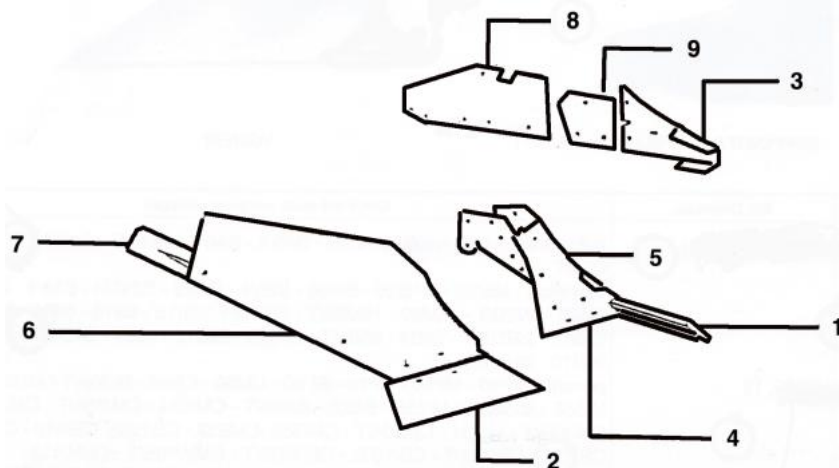

ΕΞΑΡΤΗΜΑΤΑ ΑΠΟΤΡΟΥ Niemyer

Κωδ	No	Κωδ Original	Περιγραφή	Τιμή
YN-75-024104	2	24104	Προύνι Δεξί 50mm	7.50
YN-75-024105	2	24105	Προύνι Αριστερό 50mm	7.50
BD-501000V			Βίδα 12x35 κωνική μεγ.κεφάλι	0,54
YN-75-200616/7	1	200616/617	Υπί Δεξί/ Αριστερό (cc8&cc13cm)N15G	53.00
YN-75-200626/200627		200626/200627	Υπί Δεξί SH152 (cc8&cc13cm) (24102+ 200678)	94,00
YN-546200			Βίδα 12x40 2 Νύχια μεγάλο κεφάλι	0,44
YN-75-024080/1	6	24080/081	Πρόφτερο Δεξί / Αριστ. NU16G, NU18G	38.00
YN-75-024078/24079	5	024078/024079	Φτερό Δεξί/Αριστερό NU16G	167,00
YN-75-020735/20736	6	020735/20736	Πρόφτερο Δεξί / Αριστερό N15G	37.00
YN-75-020737/20738	5	020737/020738	Φτερό Δεξί/Αριστερό N15G	130,00
YN-75-024004	8	024004	Τρίγωνο στρώσης δεξί-αριστ. N15G	15.00
YN-75-020620/619	7	020620/619	Στρώση μικρή δεξιά / αριστ.N13/15G	22.50
YN-75-020628/627	7	020628/627	Στρώση μεγάλη δεξιά/ αριστερή	32.00
YN-75-200678/9		200678/679	Προύνι Δεξί/ Αριστερό SH15G	17.80
YN-75-024102T/3T		24102/103	Υπί Δεξί/ Αριστερό Ιταλίας SH15G	30,00
YN-75-024122/24121		27610123/124	Υπί Δεξ/ΑρNH6G replaces (56020024106)	41.00
YN-75-024072	7	024072	Στρώση SH15G, N15G	30.00
YN-75-024013	8	024013	Τρίγωνο στρώσης δεξί-αριστ. SH15G	19.30
YN-75-026104/026103	10	26104/26103	Υνάκι σταβαριού αυλακιάς VR2	17,60
YN-75-26101/26102	9	026101/26102	Φτεράκι ψευτοστάβαρου	40,00
YN-75-026018/026017	10	026018/026017	Υνάκι σταβαριού αυλακιάς VR2 R/L	17.90