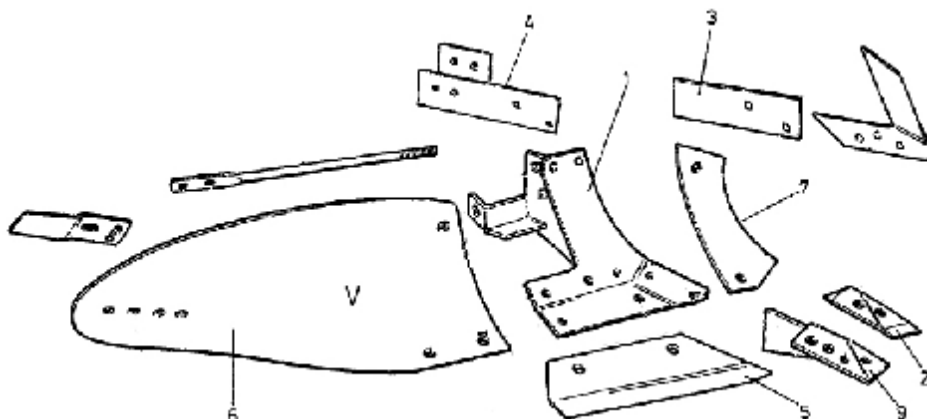

ΕΞΑΡΤΗΜΑΤΑ ΑΠΟΤΡΟΥ OVERUM U-UC-V

Αριθ.	Κωδ	Κωδ OVERUM	Περιγραφή	Τιμή
2	YN-5-84060	84060	Προύνιο Δεξιό Ιταλίας 65κκ	9,00
	YN-5-84060G	84060	Προύνιο Δεξιό Γερμανίας	10,60
2	YN-5-85143	85143	Προύνιο Αριστερό Ιταλίας 65κκ	8,50
	BD-63350351		Βίδα 12x35 2 νυχάκια 12,9 προυνίου	0,50
9	YN-5-84288/9	84288/9	Βάση προυνίου δεξιά αριστερή	40,00
5	YN-5-85383/85381	85383/85381	Υνί 16' Ιταλίας Δεξί/Αριστερο	21,50
5	YN-5-85382	85382	Υνί 16' Αριστερό Αυστρίας	31,40
7	YN-5-83980/84083	83980/84083	Παράπτερο Δεξ. frank / Αριστ. Premium	23,60/27,00
3	YN-5-83981	83981	Στρώση Μικρή Δεξιά IQ	25,60
3	YN-5-85196	85196	Στρώση Μικρή Αριστερή IQ	25,60
4	YN-5-85118	85118 (94288)	Στρώση Μεγάλη Δεξιά premium/Ιταλίας	36/20
4	YN-5-85197	85197 (94287)	Στρώση Μεγάλη Αριστερή	36,00
6	YN-5-85261/2	85261/85262	Φτερό Δεξί / Αριστερή	138,00