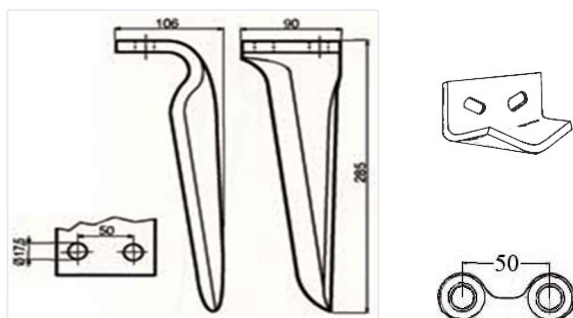

ΜΑΧΑΙΡΙΑ ΣΒΟΛΟΤΡΙΦΤΗ

Κωδ	Περιγραφή	Διαστάσεις	Τιμή
ΣΒ-001	Maschio, Sicma, Celli Λάμα:90X12 Τρύπα:Φ17	Απόσταση ΚΚ:50mm Ύψος:290m m	5.70
ΣΒ-268049	Maschio, Sicma Λάμα:90X14 Τρύπα:Φ17	Διάκεντρο 50mm L=:290mm	6.30
ΣΒ-033	Βάση ΣΒ-001		3,65
ΣΒ-031	Καλύπτρα maschio		3,60
160558815	Βίδα 16x1.5x55 8.8		0,63
16055109ΗΓ	Βίδα 10,9 Η/Γ	16X55	1,30
ΣΒ-065	Ξύστρα Sicma	105x84 36mm ΚΚ	2,20
ΣΒ-064	Ξύστρα Maschio	42mm ΚΚ	2,20
ΣΒ-003	Maschio Acker Λάμα:100X12 Τρύπα:Φ17	Απόσταση ΚΚ:60mm Ύψος:310m m	6,30
ΣΒ-032	Βάση ΣΒ-003		4,00
38100907BA 38100907BΘ	Κουζινέτο Κυλίνδρου maschio		90,00
ΣΒ-76208	ρουλεμάν	76208	13,40
ΣΒ-017	Maschio Λάμα:60X10 Τρύπα:13mm	Απόσταση ΚΚ: 44mm Ύψος: 332mm	5.00
ΣΒ-029	Προστατευτικό ΣΒ-017		2,60
ΣΒ- MAS21	Maschio quick fit		22.00
ΣΒ-TRK02	Turkay quick fit		18.00

ΣΒ-061	Alpego Λάμα 100X12 Τρύπα 17mm	Διάκεντρο 60mm Ύψος 310mm	8.40
ΣΒ-113008	Alpego Λάμα 110X15 Τρύπα 17mm		9.80
ΣΒ-113	Alpego Ταχείας Λάμα 100X15 Τρύπα 19,5mm		12.00
ΣΒ-113A	Πιράκι Alpego ταχείας		1.60
ΣΒ-050	Amazon Λάμα 60X18	1 Τρύπα Ύψος:290mm	11.00
ΣΒ-048	Amazon Λάμα 60X15	1 Τρύπα Ύψος:290mm	10,00
ΣΒ-051	Amazon Λάμα 120x15	1 Τρύπα Ύψος 330mm	15,80
ΣΒ-18016-032	Πίρος 16x55mm Amazon		0.84
ΣΒ-18016-036	Ασφάλεια 6x20mm		0.50
ΣΒ-134	Breviglieri 100x12	Απόσταση ΚΚ:60mm Υψος :310mm	8.70

ΔΟΝΤΙΑ ΣΒΟΛΟΤΡΙΦΤΗ

Κωδικός	Τύπος	Περιγραφή	Τιμή
ΣΒ-013	Pecoraro	Διάμετρος Υποδοχής 25mm Ύψος 242mm	6,40
ΣΒ-015	Pecoraro	Διάμετρος Υποδοχής 30mm Ύψος 300mm	11.00
ΣΒ-400002	Amazon		14.60
ΣΒ-333	TB333 Breviglieri	Διάμετρος Υποδοχής 32mm Ύψος 325 mm	12.40
ΣΒ-303707	Krone 426003	Φ35	14.00
ΣΒ-026	Sicma E-24		10,20