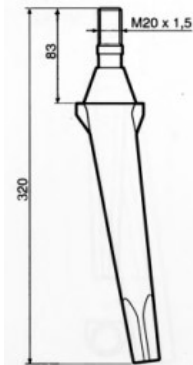

ΜΑΧΑΙΡΙΑ ΣΒΟΛΟΤΡΙΦΤΗ

Κωδ	Περιγραφή	Διαστάσεις	Τιμή
ΣΒ-001	Maschio, Sicma, Celli Λάμα:90X12 Τρύπα:Φ17	Απόσταση ΚΚ:50mm Ύψος:290m m	5.70
ΣΒ-268049	Maschio, Sicma Λάμα:90X14 Τρύπα:Φ17	Διάκεντρο 50mm L=:290mm	6.30
ΣΒ-033	Βάση ΣΒ-001		3,65
ΣΒ-031	Καλύπτρα maschio		3,60
160558815	Βίδα 16x1.5x55 8.8		0,63
16055109ΗΓ	Βίδα 10,9 Η/Γ	16X55	1,30
ΣΒ-065	Ξύστρα Sicma	105x84 36mm ΚΚ	2,20
ΣΒ-064	Ξύστρα Maschio	42mm ΚΚ	2,20
ΣΒ-003	Maschio Acker Λάμα:100X12 Τρύπα:Φ17	Απόσταση ΚΚ:60mm Ύψος:310m m	6,30
ΣΒ-032	Βάση ΣΒ-003		4,00
38100907BA 38100907BΘ	Κουζινέτο Κυλίνδρου maschio		90,00
ΣΒ-76208	ρουλεμάν	76208	13,40
ΣΒ-017	Maschio Λάμα:60X10 Τρύπα:13mm	Απόσταση ΚΚ: 44mm Ύψος: 332mm	5.00
ΣΒ-029	Προστατευτικό ΣΒ-017		2,60
ΣΒ- MAS21	Maschio quick fit		22.00
ΣΒ-TRK02	Turkay quick fit		18.00

ΜΑΧΑΙΡΙΑ ΣΒΟΛΟΤΡΙΦΤΗ

Κωδ	Περιγραφή	Διαστάσεις	Τιμή
ΣΒ-34577/8	Niemeyer 120x15	72kk 17mm	19.20
ΣΒ-292007	Ortolan 80x10	50cc 14mm	8.65
ΣΒ-302031	Pegoraro 100x14	60kk 17 mm	8.50
ΣΒ-PEG06	Pegolama 60x10	16.5	6.20
ΣΒ-401331/2	Pottinger 110x18 Hole 25.5 873.40.225.3	110x18	25.50
ΣΒ-024	Rabewerk Λάμα 80X15 Τρύπα 14mm	Απόσταση ΚΚ:40mm Υψος :290 mm	8.00
ΣΒ-RIN05	Rinieri λάμα 80x10 Τρύπα 14,5	ΚΚ 45mm	7.00
ΣΒ-304017	Sulky Λάμα 100x14	54ΚΚ 17mm	10.00
ΣΒ-304017A	Ξύστρα frandent 120x95 ΚΚ55mm 10.5		2.30

ΔΟΝΤΙΑ ΣΒΟΛΟΤΡΙΦΤΗ

Κωδικός	Τύπος	Περιγραφή	Τιμή
ΣΒ-013	Pecoraro	Διάμετρος Υποδοχής 25mm Ύψος 242mm	6,40
ΣΒ-015	Pecoraro	Διάμετρος Υποδοχής 30mm Ύψος 300mm	11.00
ΣΒ-400002	Amazon		14.60
ΣΒ-333	TB333 Breviglieri	Διάμετρος Υποδοχής 32mm Ύψος 325 mm	12.40
ΣΒ-303707	Krone 426003	Φ35	14.00
ΣΒ-026	Sicma E-24		10,20