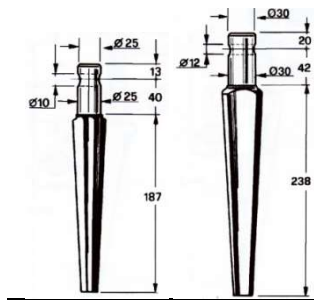

ΔΟΝΤΙΑ ΣΒΟΛΟΤΡΙΦΤΗ