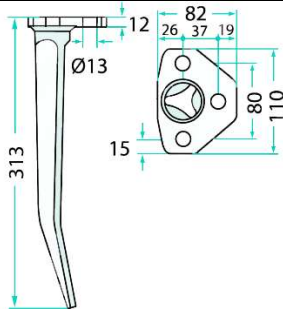

ΜΑΧΑΙΡΙΑ ΣΒΟΛΟΤΡΙΦΤΗ

Κωδ	Περιγραφή	Διαστάσεις	Τιμή
ΣΒ-001	Maschio, Sicma, Celli Λάμα:90X12 Τρύπα:Φ17	Απόσταση ΚΚ:50mm Ύψος:290m m	5.70
ΣΒ-268049	Maschio, Sicma Λάμα:90X14 Τρύπα:Φ17	Διάκεντρο 50mm L=:290mm	6.30
ΣΒ-033	Βάση ΣΒ-001		3,65
ΣΒ-031	Καλύπτρα maschio		3,60
160558815	Βίδα 16x1.5x55 8.8		0,63
16055109ΗΓ	Βίδα 10,9 Η/Γ	16X55	1,30
ΣΒ-065	Ξύστρα Sicma	105x84 36mm ΚΚ	2,20
ΣΒ-064	Ξύστρα Maschio	42mm ΚΚ	2,20
ΣΒ-003	Maschio Acker Λάμα:100X12 Τρύπα:Φ17	Απόσταση ΚΚ:60mm Ύψος:310m m	6,30
ΣΒ-032	Βάση ΣΒ-003		4,00
38100907BA 38100907BΘ	Κουζινέτο Κυλίνδρου maschio		90,00
ΣΒ-76208	ρουλεμάν	76208	13,40
ΣΒ-017	Maschio Λάμα:60X10 Τρύπα:13mm	Απόσταση ΚΚ: 44mm Ύψος: 332mm	5.00
ΣΒ-029	Προστατευτικό ΣΒ-017		2,60
ΣΒ- MAS21	Maschio quick fit		22.00
ΣΒ-TRK02	Turkay quick fit		18.00

ΜΑΧΑΙΡΙΑ ΣΒΟΛΟΤΡΙΦΤΗ

Κωδ	Περιγραφή	Διαστάσεις	Τιμή
ΣΒ-34577/8	Niemeyer 120x15	72kk 17mm	19.20
ΣΒ-292007	Ortolan 80x10	50cc 14mm	8.65
ΣΒ-302031	Pegoraro 100x14	60kk 17 mm	8.50
ΣΒ-PEG06	Pegolama 60x10	16.5	6.20
ΣΒ-401331/2	Pottinger 110x18 Hole 25.5 873.40.225.3	110x18	25.50
ΣΒ-024	Rabewerk Λάμα 80X15 Τρύπα 14mm	Απόσταση ΚΚ:40mm Υψος :290 mm	8.00
ΣΒ-RIN05	Rinieri λάμα 80x10 Τρύπα 14,5	ΚΚ 45mm	7.00
ΣΒ-304017	Sulky Λάμα 100x14	54ΚΚ 17mm	10.00
ΣΒ-304017A	Ξύστρα frandent 120x95 ΚΚ55mm 10.5		2.30

ΔΟΝΤΙΑ ΣΒΟΛΟΤΡΙΦΤΗ

Κωδικός	Τύπος	Περιγραφή	Τιμή
ΣΒ-013	Pecoraro	Διάμετρος Υποδοχής 25mm Ύψος 242mm	6,40
ΣΒ-015	Pecoraro	Διάμετρος Υποδοχής 30mm Ύψος 300mm	11.00
ΣΒ-400002	Amazon		14.60
ΣΒ-333	TB333 Breviglieri	Διάμετρος Υποδοχής 32mm Ύψος 325 mm	12.40
ΣΒ-303707	Krone 426003	Φ35	14.00
ΣΒ-026	Sicma E-24		10,20