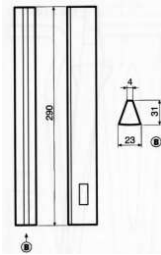

ΜΑΧΑΙΡΙΑ ΣΒΟΛΟΤΡΙΦΤΗ

Κωδ	Περιγραφή	Διαστάσεις	Τιμή
ΣΒ-001	Maschio, Sicma, Celli Λάμα:90X12 Τρύπα:Φ17	Απόσταση ΚΚ:50mm Ύψος:290m m	5.70
ΣΒ-268049	Maschio, Sicma Λάμα:90X14 Τρύπα:Φ17	Διάκεντρο 50mm L=:290mm	6.30
ΣΒ-033	Βάση ΣΒ-001		3,65
ΣΒ-031	Καλύπτρα maschio		3,60
160558815	Βίδα 16x1.5x55 8.8		0,63
16055109ΗΓ	Βίδα 10,9 Η/Γ	16X55	1,30
ΣΒ-065	Ξύστρα Sicma	105x84 36mm ΚΚ	2,20
ΣΒ-064	Ξύστρα Maschio	42mm ΚΚ	2,20
ΣΒ-003	Maschio Acker Λάμα:100X12 Τρύπα:Φ17	Απόσταση ΚΚ:60mm Ύψος:310m m	6,30
ΣΒ-032	Βάση ΣΒ-003		4,00
38100907BA 38100907BΘ	Κουζινέτο Κυλίνδρου maschio		90,00
ΣΒ-76208	ρουλεμάν	76208	13,40
ΣΒ-017	Maschio Λάμα:60X10 Τρύπα:13mm	Απόσταση ΚΚ: 44mm Ύψος: 332mm	5.00
ΣΒ-029	Προστατευτικό ΣΒ-017		2,60
ΣΒ- MAS21	Maschio quick fit		22.00
ΣΒ-TRK02	Turkay quick fit		18.00

ΜΑΧΑΙΡΙΑ ΣΒΟΛΟΤΡΙΦΤΗ

Κωδ	Περιγραφή	Διαστάσεις	Τιμή
ΣΒ-34577/8	Niemeyer 120x15	72kk 17mm	19.20
ΣΒ-292007	Ortolan 80x10	50cc 14mm	8.65
ΣΒ-302031	Pegoraro 100x14	60kk 17 mm	8.50
ΣΒ-PEG06	Pegolama 60x10	16.5	6.20
ΣΒ-401331/2	Pottinger 110x18 Hole 25.5 873.40.225.3	110x18	25.50
ΣΒ-024	Rabewerk Λάμα 80X15 Τρύπα 14mm	Απόσταση ΚΚ:40mm Υψος :290 mm	8.00
ΣΒ-RIN05	Rinieri λάμα 80x10 Τρύπα 14,5	ΚΚ 45mm	7.00
ΣΒ-304017	Sulky Λάμα 100x14	54ΚΚ 17mm	10.00
ΣΒ-304017A	Ξύστρα frandent 120x95 ΚΚ55mm 10.5		2.30

ΔΟΝΤΙΑ ΣΒΟΛΟΤΡΙΦΤΗ

Κωδικός	Τύπος	Περιγραφή	Τιμή
ΣΒ-013	Pecoraro	Διάμετρος Υποδοχής 25mm Ύψος 242mm	6,40
ΣΒ-015	Pecoraro	Διάμετρος Υποδοχής 30mm Ύψος 300mm	11.00
ΣΒ-400002	Amazon		14.60
ΣΒ-333	TB333 Breviglieri	Διάμετρος Υποδοχής 32mm Ύψος 325 mm	12.40
ΣΒ-303707	Krone 426003	Φ35	14.00
ΣΒ-026	Sicma E-24		10,20