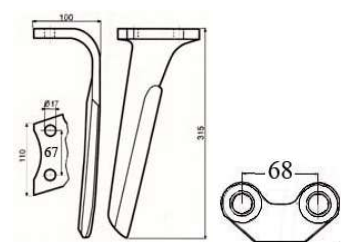

ΣΒ-005	Frudent	54kk 17mm	10.70
ΣΒ-014	Concept Perugia Λάμα 100X15 Τρύπα: Φ17,	ΚΚ:66mm Υψος :320mm	9.60
ΣΒ-034	Βάση Kuhh	68mm	4.80
ΣΒ-237021	Κuhh Λάμα 100X15 68mm ΚΚ Τρύπα: Φ17	68mm	10.00
ΣΒ-041	Κuhh Ταχείας Λάμα 120x16 Τρύπα 20,5mm	1 τρύπα	12,75
ΣΒ-ΚUHN92	Κuhh Ταχείας Λάμα 120x16 Τρύπα 20,5mm	Κέντρο τρύπας σε άκρη 65mm	15.40
ΣΒ-52596410	Κuhh ταχείας 52596410 δεξι	110x16	16.70
ΣΒ-52596510	52596510 αριστερό	110X16	16,70
ΣΒ-252	Κverneland 110x18	Απόσταση ΚΚ:50mm Υψος :300mm Τρύπα 18,5	12.40
ΣΒ-160	Κverneland ταχείας	100X15	12,30
ΣΒ-3377022-3	Lemken 110x15	72ΚΚ 17mm	19.00