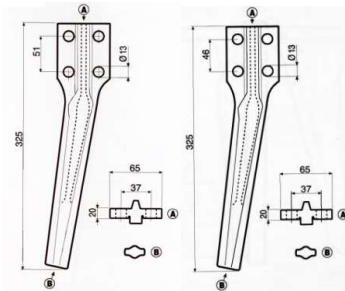

ΜΑΧΑΙΡΙΑ ΣΒΟΛΟΤΡΙΦΤΗ

Κωδ	Περιγραφή	Διαστάσεις	Τιμή
ΣΒ-001	Maschio, Sicma, Celli Λάμα:90X12 Τρύπα:Φ17	Απόσταση ΚΚ:50mm Ύψος:290m m	5.70
ΣΒ-268049	Maschio, Sicma Λάμα:90X14 Τρύπα:Φ17	Διάκεντρο 50mm L=:290mm	6.30
ΣΒ-033	Βάση ΣΒ-001		3,65
ΣΒ-031	Καλύπτρα maschio		3,60
160558815	Βίδα 16x1.5x55 8.8		0,63
16055109ΗΓ	Βίδα 10,9 Η/Γ	16X55	1,30
ΣΒ-065	Ξύστρα Sicma	105x84 36mm ΚΚ	2,20
ΣΒ-064	Ξύστρα Maschio	42mm ΚΚ	2,20
ΣΒ-003	Maschio Acker Λάμα:100X12 Τρύπα:Φ17	Απόσταση ΚΚ:60mm Ύψος:310m m	6,30
ΣΒ-032	Βάση ΣΒ-003		4,00
38100907BA 38100907BΘ	Κουζινέτο Κυλίνδρου maschio		90,00
ΣΒ-76208	ρουλεμάν	76208	13,40
ΣΒ-017	Maschio Λάμα:60X10 Τρύπα:13mm	Απόσταση ΚΚ: 44mm Ύψος: 332mm	5.00
ΣΒ-029	Προστατευτικό ΣΒ-017		2,60
ΣΒ- MAS21	Maschio quick fit		22.00
ΣΒ-TRK02	Turkay quick fit		18.00

ΜΑΧΑΙΡΙΑ ΣΒΟΛΟΤΡΙΦΤΗ

Κωδ	Περιγραφή	Διαστάσεις	Τιμή
ΣΒ-34577/8	Niemeyer 120x15	72kk 17mm	19.20
ΣΒ-292007	Ortolan 80x10	50cc 14mm	8.65
ΣΒ-302031	Pegoraro 100x14	60kk 17 mm	8.50
ΣΒ-PEG06	Pegolama 60x10	16.5	6.20
ΣΒ-401331/2	Pottinger 110x18 Hole 25.5 873.40.225.3	110x18	25.50
ΣΒ-024	Rabewerk Λάμα 80X15 Τρύπα 14mm	Απόσταση ΚΚ:40mm Υψος :290 mm	8.00
ΣΒ-RIN05	Rinieri λάμα 80x10 Τρύπα 14,5	ΚΚ 45mm	7.00
ΣΒ-304017	Sulky Λάμα 100x14	54ΚΚ 17mm	10.00
ΣΒ-304017A	Ξύστρα frandent 120x95 ΚΚ55mm 10.5		2.30

ΔΟΝΤΙΑ ΣΒΟΛΟΤΡΙΦΤΗ

Κωδικός	Τύπος	Περιγραφή	Τιμή
ΣΒ-013	Pecoraro	Διάμετρος Υποδοχής 25mm Ύψος 242mm	6,40
ΣΒ-015	Pecoraro	Διάμετρος Υποδοχής 30mm Ύψος 300mm	11.00
ΣΒ-400002	Amazon		14.60
ΣΒ-333	TB333 Breviglieri	Διάμετρος Υποδοχής 32mm Ύψος 325 mm	12.40
ΣΒ-303707	Krone 426003	Φ35	14.00
ΣΒ-026	Sicma E-24		10,20