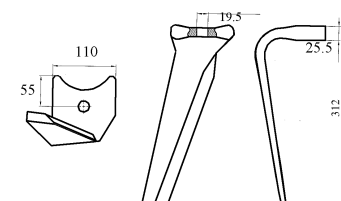

ΣΒ-005	Frudent	54kk 17mm	10.70
ΣΒ-014	Concept Perugia Λάμα 100X15 Τρύπα: Φ17,	ΚΚ:66mm Υψος :320mm	9.60
ΣΒ-034	Βάση Kuhh	68mm	4.80
ΣΒ-237021	Κuhh Λάμα 100X15 68mm ΚΚ Τρύπα: Φ17	68mm	10.00
ΣΒ-041	Κuhh Ταχείας Λάμα 120x16 Τρύπα 20,5mm	1 τρύπα	12,75
ΣΒ-ΚUHN92	Κuhh Ταχείας Λάμα 120x16 Τρύπα 20,5mm	Κέντρο τρύπας σε άκρη 65mm	15.40
ΣΒ-52596410	Κuhh ταχείας 52596410 δεξι	110x16	16.70
ΣΒ-52596510	52596510 αριστερό	110X16	16,70
ΣΒ-252	Κverneland 110x18	Απόσταση ΚΚ:50mm Υψος :300mm Τρύπα 18,5	12.40
ΣΒ-160	Κverneland ταχείας	100X15	12,30
ΣΒ-3377022-3	Lemken 110x15	72ΚΚ 17mm	19.00