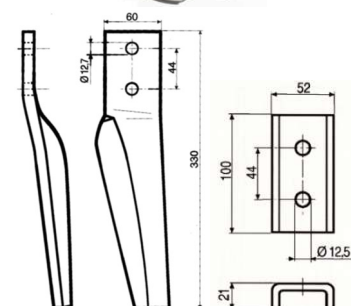

ΜΑΧΑΙΡΙΑ ΣΒΟΛΟΤΡΙΦΤΗ

Κωδ	Περιγραφή	Διαστάσεις	Τιμή
ΣΒ-001	Maschio, Sicma, Celli Λάμα:90X12 Τρύπα:Φ17	Απόσταση ΚΚ:50mm Ύψος:290m m	5.70
ΣΒ-268049	Maschio, Sicma Λάμα:90X14 Τρύπα:Φ17	Διάκεντρο 50mm L=:290mm	6.30
ΣΒ-033	Βάση ΣΒ-001		3,65
ΣΒ-031	Καλύπτρα maschio		3,60
160558815	Βίδα 16x1.5x55 8.8		0,63
16055109ΗΓ	Βίδα 10,9 Η/Γ	16X55	1,30
ΣΒ-065	Ξύστρα Sicma	105x84 36mm ΚΚ	2,20
ΣΒ-064	Ξύστρα Maschio	42mm ΚΚ	2,20
ΣΒ-003	Maschio Acker Λάμα:100X12 Τρύπα:Φ17	Απόσταση ΚΚ:60mm Ύψος:310m m	6,30
ΣΒ-032	Βάση ΣΒ-003		4,00
38100907BA 38100907BΘ	Κουζινέτο Κυλίνδρου maschio		90,00
ΣΒ-76208	ρουλεμάν	76208	13,40
ΣΒ-017	Maschio Λάμα:60X10 Τρύπα:13mm	Απόσταση ΚΚ: 44mm Ύψος: 332mm	5.00
ΣΒ-029	Προστατευτικό ΣΒ-017		2,60
ΣΒ- MAS21	Maschio quick fit		22.00
ΣΒ-TRK02	Turkay quick fit		18.00

ΜΑΧΑΙΡΙΑ ΣΒΟΛΟΤΡΙΦΤΗ

Κωδ	Περιγραφή	Διαστάσεις	Τιμή
ΣΒ-34577/8	Niemeyer 120x15	72kk 17mm	19.20
ΣΒ-292007	Ortolan 80x10	50cc 14mm	8.65
ΣΒ-302031	Pegoraro 100x14	60kk 17 mm	8.50
ΣΒ-PEG06	Pegolama 60x10	16.5	6.20
ΣΒ-401331/2	Pottinger 110x18 Hole 25.5 873.40.225.3	110x18	25.50
ΣΒ-024	Rabewerk Λάμα 80X15 Τρύπα 14mm	Απόσταση ΚΚ:40mm Υψος :290 mm	8.00
ΣΒ-RIN05	Rinieri λάμα 80x10 Τρύπα 14,5	ΚΚ 45mm	7.00
ΣΒ-304017	Sulky Λάμα 100x14	54ΚΚ 17mm	10.00
ΣΒ-304017A	Ξύστρα frandent 120x95 ΚΚ55mm 10.5		2.30

ΔΟΝΤΙΑ ΣΒΟΛΟΤΡΙΦΤΗ

Κωδικός	Τύπος	Περιγραφή	Τιμή
ΣΒ-013	Pecoraro	Διάμετρος Υποδοχής 25mm Ύψος 242mm	6,40
ΣΒ-015	Pecoraro	Διάμετρος Υποδοχής 30mm Ύψος 300mm	11.00
ΣΒ-400002	Amazon		14.60
ΣΒ-333	TB333 Breviglieri	Διάμετρος Υποδοχής 32mm Ύψος 325 mm	12.40
ΣΒ-303707	Krone 426003	Φ35	14.00
ΣΒ-026	Sicma E-24		10,20