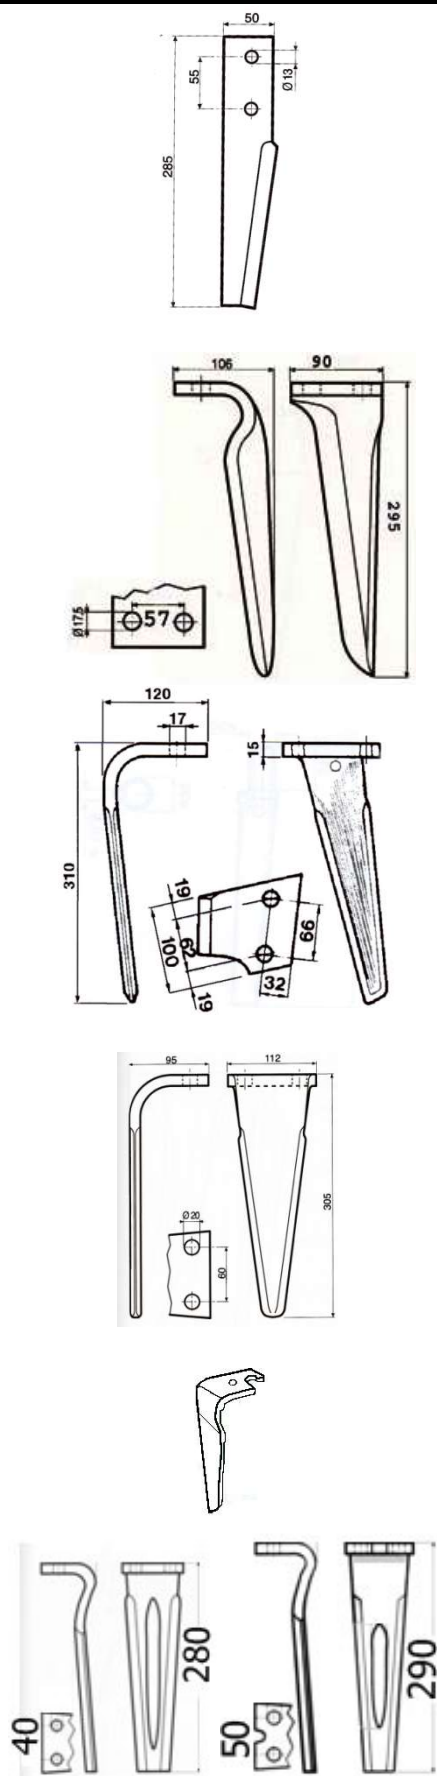

ΜΑΧΑΙΡΙΑ ΣΒΟΛΟΤΡΙΦΤΗ

Κωδ	Περιγραφή	Διαστάσεις	Τιμή
ΣΒ-001	Maschio, Sicma, Celli Λάμα:90X12 Τρύπα:Φ17	Απόσταση ΚΚ:50mm Ύψος:290m m	5.70
ΣΒ-268049	Maschio, Sicma Λάμα:90X14 Τρύπα:Φ17	Διάκεντρο 50mm L=:290mm	6.30
ΣΒ-033	Βάση ΣΒ-001		3,65
ΣΒ-031	Καλύπτρα maschio		3,60
160558815	Βίδα 16x1.5x55 8.8		0,63
16055109ΗΓ	Βίδα 10,9 Η/Γ	16X55	1,30
ΣΒ-065	Ξύστρα Sicma	105x84 36mm ΚΚ	2,20
ΣΒ-064	Ξύστρα Maschio	42mm ΚΚ	2,20
ΣΒ-003	Maschio Acker Λάμα:100X12 Τρύπα:Φ17	Απόσταση ΚΚ:60mm Ύψος:310m m	6,30
ΣΒ-032	Βάση ΣΒ-003		4,00
38100907BA 38100907BΘ	Κουζινέτο Κυλίνδρου maschio		90,00
ΣΒ-76208	ρουλεμάν	76208	13,40
ΣΒ-017	Maschio Λάμα:60X10 Τρύπα:13mm	Απόσταση ΚΚ: 44mm Ύψος: 332mm	5.00
ΣΒ-029	Προστατευτικό ΣΒ-017		2,60
ΣΒ- MAS21	Maschio quick fit		22.00
ΣΒ-TRK02	Turkay quick fit		18.00

ΣΒ-250	Breviglieri Λάμα:50X12 Τρύπα:13mm	55mm	7,20
ΣΒ-022	Carraro 90x14	ΚΚ:57mm Ύψος:295mm	10,00
ΣΒ-009	EMY Λάμα 100X15 Τρύπα: Φ17,	Διάκεντρο 66mm Ύψος :320mm	10.00
ΣΒ-FAL55	Falc ταχείας 100x14	Τρύπα 18mm	19,40
ΣΒ-417006	Feraboli Λάμα 100X15 Τρύπα 20 (Ex ΣΒ-162)	Απόσταση ΚΚ:60mm Ύψος :320mm	10.00
ΣΒ-417008	Feraboli Λάμα 110X15 Τρύπα 20 Λοξό	Απόσταση ΚΚ:60mm Ύψος :320mm	12,70
ΣΒ-417004	Feraboli Λάμα 100X15 Τρύπα 17	Απόσταση ΚΚ:60mm Ύψος :320mm	9.00
ΣΒ-178	Feraboli 100x12	Ύψος :290mm	10.40
ΣΒ-180	Feraboli 110x15	Ύψος 320 mm	13.80
ΣΒ-418009	Forigo Λάμα 95X12 Ύψος 280mm	ΚΚ 40mm Τρύπα 14,5	8.60
ΣΒ-418008	Forigo Λάμα 105X15	ΚΚ50 τρ 17mm	8.30

ΜΑΧΑΙΡΙΑ ΣΒΟΛΟΤΡΙΦΤΗ

Κωδ	Περιγραφή	Διαστάσεις	Τιμή
ΣΒ-34577/8	Niemeyer 120x15	72kk 17mm	19.20
ΣΒ-292007	Ortolan 80x10	50cc 14mm	8.65
ΣΒ-302031	Pegoraro 100x14	60kk 17 mm	8.50
ΣΒ-PEG06	Pegolama 60x10	16.5	6.20
ΣΒ-401331/2	Pottinger 110x18 Hole 25.5 873.40.225.3	110x18	25.50
ΣΒ-024	Rabewerk Λάμα 80X15 Τρύπα 14mm	Απόσταση ΚΚ:40mm Υψος :290 mm	8.00
ΣΒ-RIN05	Rinieri λάμα 80x10 Τρύπα 14,5	ΚΚ 45mm	7.00
ΣΒ-304017	Sulky Λάμα 100x14	54ΚΚ 17mm	10.00
ΣΒ-304017A	Ξύστρα frandent 120x95 ΚΚ55mm 10.5		2.30