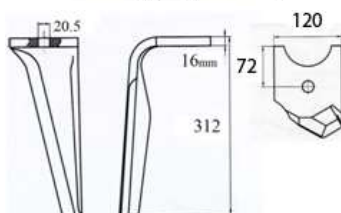

ΣΒ-005	Frudent	54kk 17mm	10.70
ΣΒ-014	Concept Perugia Λάμα 100X15 Τρύπα: Φ17,	ΚΚ:66mm Υψος :320mm	9.60
ΣΒ-034	Βάση Kuhh	68mm	4.80
ΣΒ-237021	Κuhh Λάμα 100X15 68mm ΚΚ Τρύπα: Φ17	68mm	10.00
ΣΒ-041	Κuhh Ταχείας Λάμα 120x16 Τρύπα 20,5mm	1 τρύπα	12,75
ΣΒ-ΚUHN92	Κuhh Ταχείας Λάμα 120x16 Τρύπα 20,5mm	Κέντρο τρύπας σε άκρη 65mm	15.40
ΣΒ-52596410	Κuhh ταχείας 52596410 δεξι	110x16	16.70
ΣΒ-52596510	52596510 αριστερό	110X16	16,70
ΣΒ-252	Κverneland 110x18	Απόσταση ΚΚ:50mm Υψος :300mm Τρύπα 18,5	12.40
ΣΒ-160	Κverneland ταχείας	100X15	12,30
ΣΒ-3377022-3	Lemken 110x15	72ΚΚ 17mm	19.00