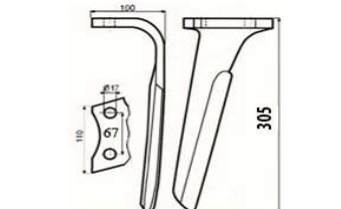

ΣΒ-005	Frudent	54kk 17mm	10.70
ΣΒ-014	Concept Perugia Λάμα 100X15 Τρύπα: Φ17,	ΚΚ:66mm Υψος :320mm	9.60
ΣΒ-034	Βάση Kuhh	68mm	4.80
ΣΒ-237021	Κuhh Λάμα 100X15 68mm ΚΚ Τρύπα: Φ17	68mm	10.00
ΣΒ-041	Κuhh Ταχείας Λάμα 120x16 Τρύπα 20,5mm	1 τρύπα	12,75
ΣΒ-ΚUHN92	Κuhh Ταχείας Λάμα 120x16 Τρύπα 20,5mm	Κέντρο τρύπας σε άκρη 65mm	15.40
ΣΒ-52596410	Κuhh ταχείας 52596410 δεξι	110x16	16.70
ΣΒ-52596510	52596510 αριστερό	110X16	16,70
ΣΒ-252	Κverneland 110x18	Απόσταση ΚΚ:50mm Υψος :300mm Τρύπα 18,5	12.40
ΣΒ-160	Κverneland ταχείας	100X15	12,30
ΣΒ-3377022-3	Lemken 110x15	72ΚΚ 17mm	19.00