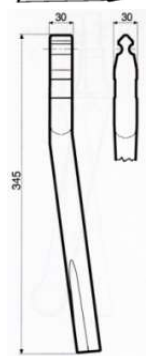

ΜΑΧΑΙΡΙΑ ΣΒΟΛΟΤΡΙΦΤΗ

Κωδ	Περιγραφή	Διαστάσεις	Τιμή
ΣΒ-001	Maschio, Sicma, Celli Λάμα:90X12 Τρύπα:Φ17	Απόσταση ΚΚ:50mm Ύψος:290m m	5.70
ΣΒ-268049	Maschio, Sicma Λάμα:90X14 Τρύπα:Φ17	Διάκεντρο 50mm L=:290mm	6.30
ΣΒ-033	Βάση ΣΒ-001		3,65
ΣΒ-031	Καλύπτρα maschio		3,60
160558815	Βίδα 16x1.5x55 8.8		0,63
16055109ΗΓ	Βίδα 10,9 Η/Γ	16X55	1,30
ΣΒ-065	Ξύστρα Sicma	105x84 36mm ΚΚ	2,20
ΣΒ-064	Ξύστρα Maschio	42mm ΚΚ	2,20
ΣΒ-003	Maschio Acker Λάμα:100X12 Τρύπα:Φ17	Απόσταση ΚΚ:60mm Ύψος:310m m	6,30
ΣΒ-032	Βάση ΣΒ-003		4,00
38100907BA 38100907BΘ	Κουζινέτο Κυλίνδρου maschio		90,00
ΣΒ-76208	ρουλεμάν	76208	13,40
ΣΒ-017	Maschio Λάμα:60X10 Τρύπα:13mm	Απόσταση ΚΚ: 44mm Ύψος: 332mm	5.00
ΣΒ-029	Προστατευτικό ΣΒ-017		2,60
ΣΒ- MAS21	Maschio quick fit		22.00
ΣΒ-TRK02	Turkay quick fit		18.00

ΜΑΧΑΙΡΙΑ ΣΒΟΛΟΤΡΙΦΤΗ

Κωδ	Περιγραφή	Διαστάσεις	Τιμή
ΣΒ-34577/8	Niemeyer 120x15	72kk 17mm	19.20
ΣΒ-292007	Ortolan 80x10	50cc 14mm	8.65
ΣΒ-302031	Pegoraro 100x14	60kk 17 mm	8.50
ΣΒ-PEG06	Pegolama 60x10	16.5	6.20
ΣΒ-401331/2	Pottinger 110x18 Hole 25.5 873.40.225.3	110x18	25.50
ΣΒ-024	Rabewerk Λάμα 80X15 Τρύπα 14mm	Απόσταση ΚΚ:40mm Υψος :290 mm	8.00
ΣΒ-RIN05	Rinieri λάμα 80x10 Τρύπα 14,5	ΚΚ 45mm	7.00
ΣΒ-304017	Sulky Λάμα 100x14	54ΚΚ 17mm	10.00
ΣΒ-304017A	Ξύστρα frandent 120x95 ΚΚ55mm 10.5		2.30

ΔΟΝΤΙΑ ΣΒΟΛΟΤΡΙΦΤΗ

Κωδικός	Τύπος	Περιγραφή	Τιμή
ΣΒ-013	Pecoraro	Διάμετρος Υποδοχής 25mm Ύψος 242mm	6,40
ΣΒ-015	Pecoraro	Διάμετρος Υποδοχής 30mm Ύψος 300mm	11.00
ΣΒ-400002	Amazon		14.60
ΣΒ-333	TB333 Breviglieri	Διάμετρος Υποδοχής 32mm Ύψος 325 mm	12.40
ΣΒ-303707	Krone 426003	Φ35	14.00
ΣΒ-026	Sicma E-24		10,20