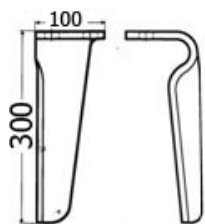

ΜΑΧΑΙΡΙΑ ΣΒΟΛΟΤΡΙΦΤΗ

Κωδ	Περιγραφή	Διαστάσεις	Τιμή
ΣΒ-001	Maschio, Sicma, Celli Λάμα:90X12 Τρύπα:Φ17	Απόσταση ΚΚ:50mm Ύψος:290m m	5.70
ΣΒ-268049	Maschio, Sicma Λάμα:90X14 Τρύπα:Φ17	Διάκεντρο 50mm L=:290mm	6.30
ΣΒ-033	Βάση ΣΒ-001		3,65
ΣΒ-031	Καλύπτρα maschio		3,60
160558815	Βίδα 16x1.5x55 8.8		0,63
16055109ΗΓ	Βίδα 10,9 Η/Γ	16X55	1,30
ΣΒ-065	Ξύστρα Sicma	105x84 36mm ΚΚ	2,20
ΣΒ-064	Ξύστρα Maschio	42mm ΚΚ	2,20
ΣΒ-003	Maschio Acker Λάμα:100X12 Τρύπα:Φ17	Απόσταση ΚΚ:60mm Ύψος:310m m	6,30
ΣΒ-032	Βάση ΣΒ-003		4,00
38100907BA 38100907BΘ	Κουζινέτο Κυλίνδρου maschio		90,00
ΣΒ-76208	ρουλεμάν	76208	13,40
ΣΒ-017	Maschio Λάμα:60X10 Τρύπα:13mm	Απόσταση ΚΚ: 44mm Ύψος: 332mm	5.00
ΣΒ-029	Προστατευτικό ΣΒ-017		2,60
ΣΒ- MAS21	Maschio quick fit		22.00
ΣΒ-TRK02	Turkay quick fit		18.00

ΣΒ-061	Alpego Λάμα 100X12 Τρύπα 17mm	Διάκεντρο 60mm Ύψος 310mm	8.40
ΣΒ-113008	Alpego Λάμα 110X15 Τρύπα 17mm		9.80
ΣΒ-113	Alpego Ταχείας Λάμα 100X15 Τρύπα 19,5mm		12.00
ΣΒ-113A	Πιράκι Alpego ταχείας		1.60
ΣΒ-050	Amazon Λάμα 60X18	1 Τρύπα Ύψος:290mm	11.00
ΣΒ-048	Amazon Λάμα 60X15	1 Τρύπα Ύψος:290mm	10,00
ΣΒ-051	Amazon Λάμα 120x15	1 Τρύπα Ύψος 330mm	15,80
ΣΒ-18016-032	Πίρος 16x55mm Amazon		0.84
ΣΒ-18016-036	Ασφάλεια 6x20mm		0.50
ΣΒ-134	Breviglieri 100x12	Απόσταση ΚΚ:60mm Υψος :310mm	8.70

ΜΑΧΑΙΡΙΑ ΣΒΟΛΟΤΡΙΦΤΗ

Κωδ	Περιγραφή	Διαστάσεις	Τιμή
ΣΒ-34577/8	Niemeyer 120x15	72kk 17mm	19.20
ΣΒ-292007	Ortolan 80x10	50cc 14mm	8.65
ΣΒ-302031	Pegoraro 100x14	60kk 17 mm	8.50
ΣΒ-PEG06	Pegolama 60x10	16.5	6.20
ΣΒ-401331/2	Pottinger 110x18 Hole 25.5 873.40.225.3	110x18	25.50
ΣΒ-024	Rabewerk Λάμα 80X15 Τρύπα 14mm	Απόσταση ΚΚ:40mm Υψος :290 mm	8.00
ΣΒ-RIN05	Rinieri λάμα 80x10 Τρύπα 14,5	ΚΚ 45mm	7.00
ΣΒ-304017	Sulky Λάμα 100x14	54ΚΚ 17mm	10.00
ΣΒ-304017A	Ξύστρα frandent 120x95 ΚΚ55mm 10.5		2.30