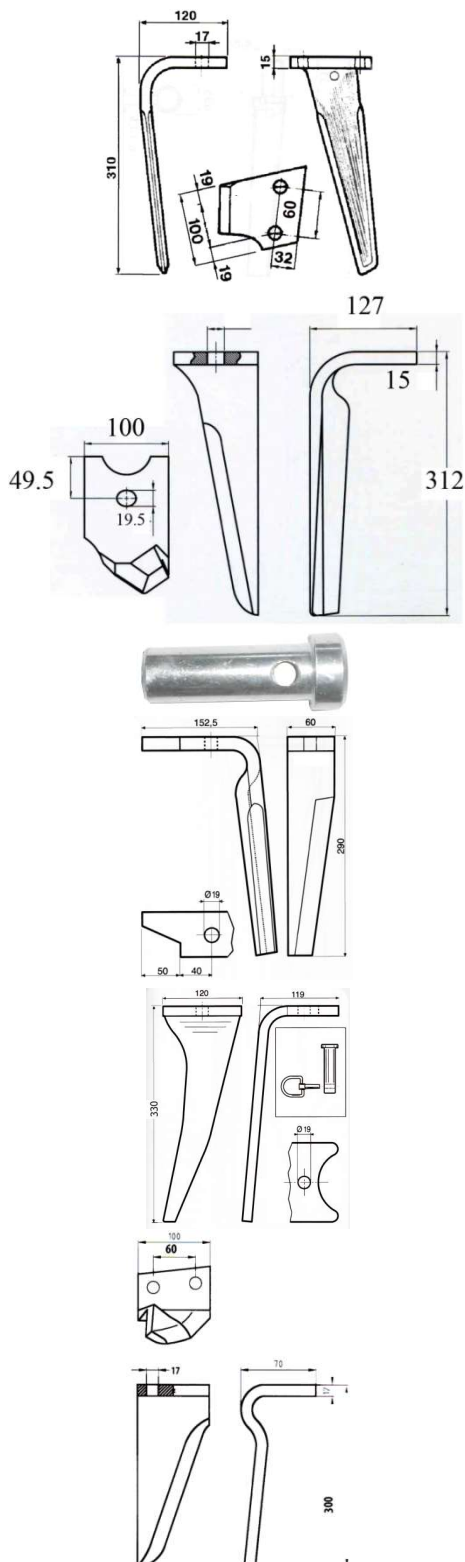

ΜΑΧΑΙΡΙΑ ΣΒΟΛΟΤΡΙΦΤΗ

Κωδ	Περιγραφή	Διαστάσεις	Τιμή
ΣΒ-001	Maschio, Sicma, Celli Λάμα:90X12 Τρύπα:Φ17	Απόσταση ΚΚ:50mm Ύψος:290m m	5.70
ΣΒ-268049	Maschio, Sicma Λάμα:90X14 Τρύπα:Φ17	Διάκεντρο 50mm L=:290mm	6.30
ΣΒ-033	Βάση ΣΒ-001		3,65
ΣΒ-031	Καλύπτρα maschio		3,60
160558815	Βίδα 16x1.5x55 8.8		0,63
16055109ΗΓ	Βίδα 10,9 Η/Γ	16X55	1,30
ΣΒ-065	Ξύστρα Sicma	105x84 36mm ΚΚ	2,20
ΣΒ-064	Ξύστρα Maschio	42mm ΚΚ	2,20
ΣΒ-003	Maschio Acker Λάμα:100X12 Τρύπα:Φ17	Απόσταση ΚΚ:60mm Ύψος:310m m	6,30
ΣΒ-032	Βάση ΣΒ-003		4,00
38100907BA 38100907BΘ	Κουζινέτο Κυλίνδρου maschio		90,00
ΣΒ-76208	ρουλεμάν	76208	13,40
ΣΒ-017	Maschio Λάμα:60X10 Τρύπα:13mm	Απόσταση ΚΚ: 44mm Ύψος: 332mm	5.00
ΣΒ-029	Προστατευτικό ΣΒ-017		2,60
ΣΒ- MAS21	Maschio quick fit		22.00
ΣΒ-TRK02	Turkay quick fit		18.00

ΜΑΧΑΙΡΙΑ ΣΒΟΛΟΤΡΙΦΤΗ

Κωδ	Περιγραφή	Διαστάσεις	Τιμή
ΣΒ-34577/8	Niemeyer 120x15	72kk 17mm	19.20
ΣΒ-292007	Ortolan 80x10	50cc 14mm	8.65
ΣΒ-302031	Pegoraro 100x14	60kk 17 mm	8.50
ΣΒ-PEG06	Pegolama 60x10	16.5	6.20
ΣΒ-401331/2	Pottinger 110x18 Hole 25.5 873.40.225.3	110x18	25.50
ΣΒ-024	Rabewerk Λάμα 80X15 Τρύπα 14mm	Απόσταση ΚΚ:40mm Υψος :290 mm	8.00
ΣΒ-RIN05	Rinieri λάμα 80x10 Τρύπα 14,5	ΚΚ 45mm	7.00
ΣΒ-304017	Sulky Λάμα 100x14	54ΚΚ 17mm	10.00
ΣΒ-304017A	Ξύστρα frandent 120x95 ΚΚ55mm 10.5		2.30

ΔΟΝΤΙΑ ΣΒΟΛΟΤΡΙΦΤΗ

Κωδικός	Τύπος	Περιγραφή	Τιμή
ΣΒ-013	Pecoraro	Διάμετρος Υποδοχής 25mm Ύψος 242mm	6,40
ΣΒ-015	Pecoraro	Διάμετρος Υποδοχής 30mm Ύψος 300mm	11.00
ΣΒ-400002	Amazon		14.60
ΣΒ-333	TB333 Breviglieri	Διάμετρος Υποδοχής 32mm Ύψος 325 mm	12.40
ΣΒ-303707	Krone 426003	Φ35	14.00
ΣΒ-026	Sicma E-24		10,20

ΣΒ-65-51	Eberhardt	51mm Διάκεντρο	16,20
ΣΒ-65-46	Eberhardt	46mm Διάκεντρο	16,20
ΣΒ-435002	Lely	23mm ισιο	8,70
ΣΒ-435004	Lely	Κωνικό	12.00
ΣΒ-435007	Lely Αριστερό	δεξι- κωνικό	17.20
ΣΒ-435010	Lelly glob		13.20
ΣΒ-301501	Carraro		9.00
ΣΒ-451001	Remac		11.70
ΣΒ-451002	Remac		12,35