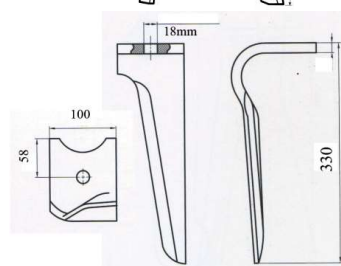

ΣΒ-005	Frudent	54kk 17mm	10.70
ΣΒ-014	Concept Perugia Λάμα 100X15 Τρύπα: Φ17,	ΚΚ:66mm Υψος :320mm	9.60
ΣΒ-034	Βάση Kuhh	68mm	4.80
ΣΒ-237021	Κuhh Λάμα 100X15 68mm ΚΚ Τρύπα: Φ17	68mm	10.00
ΣΒ-041	Κuhh Ταχείας Λάμα 120x16 Τρύπα 20,5mm	1 τρύπα	12,75
ΣΒ-ΚUHN92	Κuhh Ταχείας Λάμα 120x16 Τρύπα 20,5mm	Κέντρο τρύπας σε άκρη 65mm	15.40
ΣΒ-52596410	Κuhh ταχείας 52596410 δεξι	110x16	16.70
ΣΒ-52596510	52596510 αριστερό	110X16	16,70
ΣΒ-252	Κverneland 110x18	Απόσταση ΚΚ:50mm Υψος :300mm Τρύπα 18,5	12.40
ΣΒ-160	Κverneland ταχείας	100X15	12,30
ΣΒ-3377022-3	Lemken 110x15	72ΚΚ 17mm	19.00