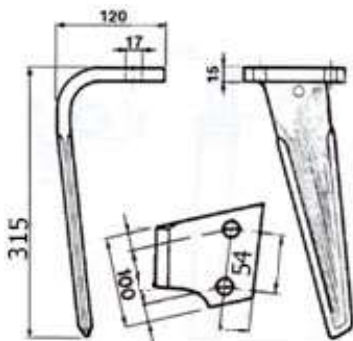

ΜΑΧΑΙΡΙΑ ΣΒΟΛΟΤΡΙΦΤΗ

Κωδ	Περιγραφή	Διαστάσεις	Τιμή
ΣΒ-001	Maschio, Sicma, Celli Λάμα:90X12 Τρύπα:Φ17	Απόσταση ΚΚ:50mm Ύψος:290m m	5.70
ΣΒ-268049	Maschio, Sicma Λάμα:90X14 Τρύπα:Φ17	Διάκεντρο 50mm L=:290mm	6.30
ΣΒ-033	Βάση ΣΒ-001		3,65
ΣΒ-031	Καλύπτρα maschio		3,60
160558815	Βίδα 16x1.5x55 8.8		0,63
16055109ΗΓ	Βίδα 10,9 Η/Γ	16X55	1,30
ΣΒ-065	Ξύστρα Sicma	105x84 36mm ΚΚ	2,20
ΣΒ-064	Ξύστρα Maschio	42mm ΚΚ	2,20
ΣΒ-003	Maschio Acker Λάμα:100X12 Τρύπα:Φ17	Απόσταση ΚΚ:60mm Ύψος:310m m	6,30
ΣΒ-032	Βάση ΣΒ-003		4,00
38100907BA 38100907BΘ	Κουζινέτο Κυλίνδρου maschio		90,00
ΣΒ-76208	ρουλεμάν	76208	13,40
ΣΒ-017	Maschio Λάμα:60X10 Τρύπα:13mm	Απόσταση ΚΚ: 44mm Ύψος: 332mm	5.00
ΣΒ-029	Προστατευτικό ΣΒ-017		2,60
ΣΒ- MAS21	Maschio quick fit		22.00
ΣΒ-TRK02	Turkay quick fit		18.00

ΣΒ-061	Alpego Λάμα 100X12 Τρύπα 17mm	Διάκεντρο 60mm Ύψος 310mm	8.40
ΣΒ-113008	Alpego Λάμα 110X15 Τρύπα 17mm		9.80
ΣΒ-113	Alpego Ταχείας Λάμα 100X15 Τρύπα 19,5mm		12.00
ΣΒ-113A	Πιράκι Alpego ταχείας		1.60
ΣΒ-050	Amazon Λάμα 60X18	1 Τρύπα Ύψος:290mm	11.00
ΣΒ-048	Amazon Λάμα 60X15	1 Τρύπα Ύψος:290mm	10,00
ΣΒ-051	Amazon Λάμα 120x15	1 Τρύπα Ύψος 330mm	15,80
ΣΒ-18016-032	Πίρος 16x55mm Amazon		0.84
ΣΒ-18016-036	Ασφάλεια 6x20mm		0.50
ΣΒ-134	Breviglieri 100x12	Απόσταση ΚΚ:60mm Υψος :310mm	8.70

ΜΑΧΑΙΡΙΑ ΣΒΟΛΟΤΡΙΦΤΗ

Κωδ	Περιγραφή	Διαστάσεις	Τιμή
ΣΒ-34577/8	Niemeyer 120x15	72kk 17mm	19.20
ΣΒ-292007	Ortolan 80x10	50cc 14mm	8.65
ΣΒ-302031	Pegoraro 100x14	60kk 17 mm	8.50
ΣΒ-PEG06	Pegolama 60x10	16.5	6.20
ΣΒ-401331/2	Pottinger 110x18 Hole 25.5 873.40.225.3	110x18	25.50
ΣΒ-024	Rabewerk Λάμα 80X15 Τρύπα 14mm	Απόσταση ΚΚ:40mm Υψος :290 mm	8.00
ΣΒ-RIN05	Rinieri λάμα 80x10 Τρύπα 14,5	ΚΚ 45mm	7.00
ΣΒ-304017	Sulky Λάμα 100x14	54ΚΚ 17mm	10.00
ΣΒ-304017A	Ξύστρα frandent 120x95 ΚΚ55mm 10.5		2.30