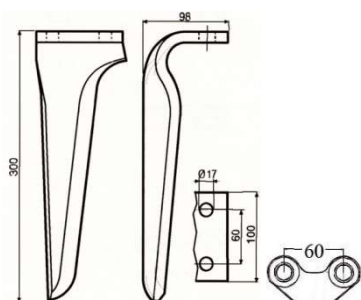

ΜΑΧΑΙΡΙΑ ΣΒΟΛΟΤΡΙΦΤΗ

Κωδ	Περιγραφή	Διαστάσεις	Τιμή
ΣΒ-001	Maschio, Sicma, Celli Λάμα:90X12 Τρύπα:Φ17	Απόσταση ΚΚ:50mm Ύψος:290m m	5.70
ΣΒ-268049	Maschio, Sicma Λάμα:90X14 Τρύπα:Φ17	Διάκεντρο 50mm L=:290mm	6.30
ΣΒ-033	Βάση ΣΒ-001		3,65
ΣΒ-031	Καλύπτρα maschio		3,60
160558815	Βίδα 16x1.5x55 8.8		0,63
16055109ΗΓ	Βίδα 10,9 Η/Γ	16X55	1,30
ΣΒ-065	Ξύστρα Sicma	105x84 36mm ΚΚ	2,20
ΣΒ-064	Ξύστρα Maschio	42mm ΚΚ	2,20
ΣΒ-003	Maschio Acker Λάμα:100X12 Τρύπα:Φ17	Απόσταση ΚΚ:60mm Ύψος:310m m	6,30
ΣΒ-032	Βάση ΣΒ-003		4,00
38100907BA 38100907BΘ	Κουζινέτο Κυλίνδρου maschio		90,00
ΣΒ-76208	ρουλεμάν	76208	13,40
ΣΒ-017	Maschio Λάμα:60X10 Τρύπα:13mm	Απόσταση ΚΚ: 44mm Ύψος: 332mm	5.00
ΣΒ-029	Προστατευτικό ΣΒ-017		2,60
ΣΒ- MAS21	Maschio quick fit		22.00
ΣΒ-TRK02	Turkay quick fit		18.00

ΜΑΧΑΙΡΙΑ ΣΒΟΛΟΤΡΙΦΤΗ

Κωδ	Περιγραφή	Διαστάσεις	Τιμή
ΣΒ-34577/8	Niemeyer 120x15	72kk 17mm	19.20
ΣΒ-292007	Ortolan 80x10	50cc 14mm	8.65
ΣΒ-302031	Pegoraro 100x14	60kk 17 mm	8.50
ΣΒ-PEG06	Pegolama 60x10	16.5	6.20
ΣΒ-401331/2	Pottinger 110x18 Hole 25.5 873.40.225.3	110x18	25.50
ΣΒ-024	Rabewerk Λάμα 80X15 Τρύπα 14mm	Απόσταση ΚΚ:40mm Υψος :290 mm	8.00
ΣΒ-RIN05	Rinieri λάμα 80x10 Τρύπα 14,5	ΚΚ 45mm	7.00
ΣΒ-304017	Sulky Λάμα 100x14	54ΚΚ 17mm	10.00
ΣΒ-304017A	Ξύστρα frandent 120x95 ΚΚ55mm 10.5		2.30

ΔΟΝΤΙΑ ΣΒΟΛΟΤΡΙΦΤΗ

Κωδικός	Τύπος	Περιγραφή	Τιμή
ΣΒ-013	Pecoraro	Διάμετρος Υποδοχής 25mm Ύψος 242mm	6,40
ΣΒ-015	Pecoraro	Διάμετρος Υποδοχής 30mm Ύψος 300mm	11.00
ΣΒ-400002	Amazon		14.60
ΣΒ-333	TB333 Breviglieri	Διάμετρος Υποδοχής 32mm Ύψος 325 mm	12.40
ΣΒ-303707	Krone 426003	Φ35	14.00
ΣΒ-026	Sicma E-24		10,20