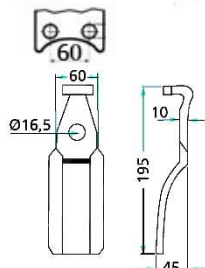

ΜΑΧΑΙΡΙΑ ΣΒΟΛΟΤΡΙΦΤΗ

Κωδ	Περιγραφή	Διαστάσεις	Τιμή
ΣΒ-001	Maschio, Sicma, Celli Λάμα:90X12 Τρύπα:Φ17	Απόσταση ΚΚ:50mm Ύψος:290m m	5.70
ΣΒ-268049	Maschio, Sicma Λάμα:90X14 Τρύπα:Φ17	Διάκεντρο 50mm L=:290mm	6.30
ΣΒ-033	Βάση ΣΒ-001		3,65
ΣΒ-031	Καλύπτρα maschio		3,60
160558815	Βίδα 16x1.5x55 8.8		0,63
16055109ΗΓ	Βίδα 10,9 Η/Γ	16X55	1,30
ΣΒ-065	Ξύστρα Sicma	105x84 36mm ΚΚ	2,20
ΣΒ-064	Ξύστρα Maschio	42mm ΚΚ	2,20
ΣΒ-003	Maschio Acker Λάμα:100X12 Τρύπα:Φ17	Απόσταση ΚΚ:60mm Ύψος:310m m	6,30
ΣΒ-032	Βάση ΣΒ-003		4,00
38100907BA 38100907BΘ	Κουζινέτο Κυλίνδρου maschio		90,00
ΣΒ-76208	ρουλεμάν	76208	13,40
ΣΒ-017	Maschio Λάμα:60X10 Τρύπα:13mm	Απόσταση ΚΚ: 44mm Ύψος: 332mm	5.00
ΣΒ-029	Προστατευτικό ΣΒ-017		2,60
ΣΒ- MAS21	Maschio quick fit		22.00
ΣΒ-TRK02	Turkay quick fit		18.00

ΣΒ-061	Alpego Λάμα 100X12 Τρύπα 17mm	Διάκεντρο 60mm Ύψος 310mm	8.40
ΣΒ-113008	Alpego Λάμα 110X15 Τρύπα 17mm		9.80
ΣΒ-113	Alpego Ταχείας Λάμα 100X15 Τρύπα 19,5mm		12.00
ΣΒ-113A	Πιράκι Alpego ταχείας		1.60
ΣΒ-050	Amazon Λάμα 60X18	1 Τρύπα Ύψος:290mm	11.00
ΣΒ-048	Amazon Λάμα 60X15	1 Τρύπα Ύψος:290mm	10,00
ΣΒ-051	Amazon Λάμα 120x15	1 Τρύπα Ύψος 330mm	15,80
ΣΒ-18016-032	Πίρος 16x55mm Amazon		0.84
ΣΒ-18016-036	Ασφάλεια 6x20mm		0.50
ΣΒ-134	Breviglieri 100x12	Απόσταση ΚΚ:60mm Υψος :310mm	8.70

ΜΑΧΑΙΡΙΑ ΣΒΟΛΟΤΡΙΦΤΗ

Κωδ	Περιγραφή	Διαστάσεις	Τιμή
ΣΒ-34577/8	Niemeyer 120x15	72kk 17mm	19.20
ΣΒ-292007	Ortolan 80x10	50cc 14mm	8.65
ΣΒ-302031	Pegoraro 100x14	60kk 17 mm	8.50
ΣΒ-PEG06	Pegolama 60x10	16.5	6.20
ΣΒ-401331/2	Pottinger 110x18 Hole 25.5 873.40.225.3	110x18	25.50
ΣΒ-024	Rabewerk Λάμα 80X15 Τρύπα 14mm	Απόσταση ΚΚ:40mm Υψος :290 mm	8.00
ΣΒ-RIN05	Rinieri λάμα 80x10 Τρύπα 14,5	ΚΚ 45mm	7.00
ΣΒ-304017	Sulky Λάμα 100x14	54ΚΚ 17mm	10.00
ΣΒ-304017A	Ξύστρα frandent 120x95 ΚΚ55mm 10.5		2.30