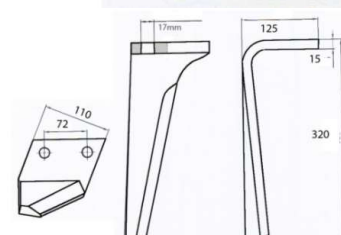

ΣΒ-005	Frudent	54kk 17mm	10.70
ΣΒ-014	Concept Perugia Λάμα 100X15 Τρύπα: Φ17,	ΚΚ:66mm Υψος :320mm	9.60
ΣΒ-034	Βάση Kuhh	68mm	4.80
ΣΒ-237021	Κuhh Λάμα 100X15 68mm ΚΚ Τρύπα: Φ17	68mm	10.00
ΣΒ-041	Κuhh Ταχείας Λάμα 120x16 Τρύπα 20,5mm	1 τρύπα	12,75
ΣΒ-ΚUHN92	Κuhh Ταχείας Λάμα 120x16 Τρύπα 20,5mm	Κέντρο τρύπας σε άκρη 65mm	15.40
ΣΒ-52596410	Κuhh ταχείας 52596410 δεξι	110x16	16.70
ΣΒ-52596510	52596510 αριστερό	110X16	16,70
ΣΒ-252	Κverneland 110x18	Απόσταση ΚΚ:50mm Υψος :300mm Τρύπα 18,5	12.40
ΣΒ-160	Κverneland ταχείας	100X15	12,30
ΣΒ-3377022-3	Lemken 110x15	72ΚΚ 17mm	19.00