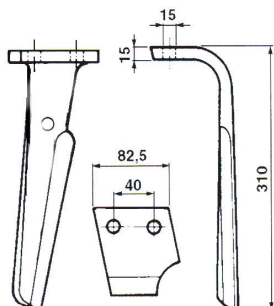

ΜΑΧΑΙΡΙΑ ΣΒΟΛΟΤΡΙΦΤΗ

Κωδ	Περιγραφή	Διαστάσεις	Τιμή
ΣΒ-001	Maschio, Sicma, Celli Λάμα:90X12 Τρύπα:Φ17	Απόσταση ΚΚ:50mm Ύψος:290m m	5.70
ΣΒ-268049	Maschio, Sicma Λάμα:90X14 Τρύπα:Φ17	Διάκεντρο 50mm L=:290mm	6.30
ΣΒ-033	Βάση ΣΒ-001		3,65
ΣΒ-031	Καλύπτρα maschio		3,60
160558815	Βίδα 16x1.5x55 8.8		0,63
16055109ΗΓ	Βίδα 10,9 Η/Γ	16X55	1,30
ΣΒ-065	Ξύστρα Sicma	105x84 36mm ΚΚ	2,20
ΣΒ-064	Ξύστρα Maschio	42mm ΚΚ	2,20
ΣΒ-003	Maschio Acker Λάμα:100X12 Τρύπα:Φ17	Απόσταση ΚΚ:60mm Ύψος:310m m	6,30
ΣΒ-032	Βάση ΣΒ-003		4,00
38100907BA 38100907BΘ	Κουζινέτο Κυλίνδρου maschio		90,00
ΣΒ-76208	ρουλεμάν	76208	13,40
ΣΒ-017	Maschio Λάμα:60X10 Τρύπα:13mm	Απόσταση ΚΚ: 44mm Ύψος: 332mm	5.00
ΣΒ-029	Προστατευτικό ΣΒ-017		2,60
ΣΒ- MAS21	Maschio quick fit		22.00
ΣΒ-TRK02	Turkay quick fit		18.00

ΣΒ-061	Alpego Λάμα 100X12 Τρύπα 17mm	Διάκεντρο 60mm Ύψος 310mm	8.40
ΣΒ-113008	Alpego Λάμα 110X15 Τρύπα 17mm		9.80
ΣΒ-113	Alpego Ταχείας Λάμα 100X15 Τρύπα 19,5mm		12.00
ΣΒ-113A	Πιράκι Alpego ταχείας		1.60
ΣΒ-050	Amazon Λάμα 60X18	1 Τρύπα Ύψος:290mm	11.00
ΣΒ-048	Amazon Λάμα 60X15	1 Τρύπα Ύψος:290mm	10,00
ΣΒ-051	Amazon Λάμα 120x15	1 Τρύπα Ύψος 330mm	15,80
ΣΒ-18016-032	Πίρος 16x55mm Amazon		0.84
ΣΒ-18016-036	Ασφάλεια 6x20mm		0.50
ΣΒ-134	Breviglieri 100x12	Απόσταση ΚΚ:60mm Υψος :310mm	8.70

ΜΑΧΑΙΡΙΑ ΣΒΟΛΟΤΡΙΦΤΗ

Κωδ	Περιγραφή	Διαστάσεις	Τιμή
ΣΒ-34577/8	Niemeyer 120x15	72kk 17mm	19.20
ΣΒ-292007	Ortolan 80x10	50cc 14mm	8.65
ΣΒ-302031	Pegoraro 100x14	60kk 17 mm	8.50
ΣΒ-PEG06	Pegolama 60x10	16.5	6.20
ΣΒ-401331/2	Pottinger 110x18 Hole 25.5 873.40.225.3	110x18	25.50
ΣΒ-024	Rabewerk Λάμα 80X15 Τρύπα 14mm	Απόσταση ΚΚ:40mm Υψος :290 mm	8.00
ΣΒ-RIN05	Rinieri λάμα 80x10 Τρύπα 14,5	ΚΚ 45mm	7.00
ΣΒ-304017	Sulky Λάμα 100x14	54ΚΚ 17mm	10.00
ΣΒ-304017A	Ξύστρα frandent 120x95 ΚΚ55mm 10.5		2.30