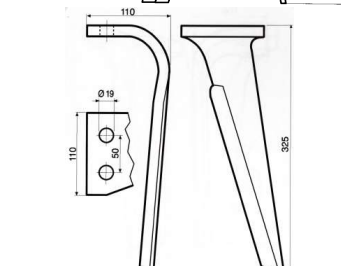

ΣΒ-005	Frudent	54kk 17mm	10.70
ΣΒ-014	Concept Perugia Λάμα 100X15 Τρύπα: Φ17,	ΚΚ:66mm Υψος :320mm	9.60
ΣΒ-034	Βάση Kuhh	68mm	4.80
ΣΒ-237021	Κuhh Λάμα 100X15 68mm ΚΚ Τρύπα: Φ17	68mm	10.00
ΣΒ-041	Κuhh Ταχείας Λάμα 120x16 Τρύπα 20,5mm	1 τρύπα	12,75
ΣΒ-ΚUHN92	Κuhh Ταχείας Λάμα 120x16 Τρύπα 20,5mm	Κέντρο τρύπας σε άκρη 65mm	15.40
ΣΒ-52596410	Κuhh ταχείας 52596410 δεξι	110x16	16.70
ΣΒ-52596510	52596510 αριστερό	110X16	16,70
ΣΒ-252	Κverneland 110x18	Απόσταση ΚΚ:50mm Υψος :300mm Τρύπα 18,5	12.40
ΣΒ-160	Κverneland ταχείας	100X15	12,30
ΣΒ-3377022-3	Lemken 110x15	72ΚΚ 17mm	19.00