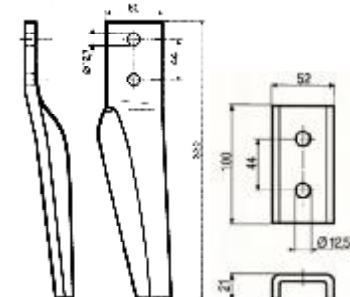

## ΜΑΧΑΙΡΙΑ ΣΒΟΛΟΤΡΙΦΤΗ

Κωδ	Περιγραφή	Διαστάσεις	Τιμή
ΣΒ-001	<b>Maschio, Sicma</b> Λάμα:90X12 Τρύπα:Φ17	Απόσταση ΚΚ:50mm Ύψος:290m m	<b>5,30</b>
ΣΒ-268049	<b>Maschio, Sicma</b> Λάμα:90X14 Τρύπα:Φ17	Διάκεντρο 50mm L=:290mm	<b>6.20</b>
ΣΒ-033	Βάση ΣΒ-001		<b>3,65</b>
ΣΒ-031	Καλύπτρα maschio		<b>3,20</b>
ΒΔ-1605588	Βίδα 16x1.5x55 8.8		<b>0,63</b>
16055109ΗΓ	Βίδα 10,9 Η/Γ	16X55	<b>1,30</b>
ΣΒ-065	Ξύστρα Sicma	105x84 36mm ΚΚ	<b>1.30</b>
ΣΒ-064	Ξύστρα Maschio	42mm ΚΚ	<b>1.30</b>
ΣΒ-003	<b>Maschio Acker</b> Λάμα:100X12 Τρύπα:Φ17	Απόσταση ΚΚ:60mm Ύψος:310m m	<b>6,30</b>
ΣΒ-032	Βάση ΣΒ-003		<b>3.70</b>
ΣΒ-3810 0907B	Κουζινέτο Κυλίνδρου maschio		<b>90,00</b>
ΣΒ-76208	ρουλεμάν	76208	<b>13,40</b>
ΣΒ-017	<b>Maschio</b> Λάμα:60X10 Τρύπα:13mm	Απόσταση ΚΚ: 44mm Ύψος: 332mm	<b>5.00</b>
ΣΒ-029	Προστατευτικό ΣΒ-017		<b>2,60</b>

## ΜΑΧΑΙΡΙΑ ΣΒΟΛΟΤΡΙΦΤΗ

Κωδ	Περιγραφή	Διαστάσεις	Τιμή
ΣΒ-302031	<b>Pegoraro 100x14</b>	60κκ 17 mm	<b>8.50</b>
ΣΒ-401331/2	<b>Pottinger 110x18 Hole 25.5</b>	110x18	<b>25.50</b>
ΣΒ-024	Rabewerk Λάμα 80X15 Τρύπα 14mm	Απόσταση ΚΚ:40mm Υψος :290 mm	<b>9.50</b>
ΣΒ-304017	Sulky Λάμα 100x14	54ΚΚ 17mm	<b>9,30</b>

## ΔΟΝΤΙΑ ΣΒΟΛΟΤΡΙΦΤΗ

Κωδικός	Τύπος	Περιγραφή	Τιμή
ΣΒ-013	Pecoraro	Διάμετρος Υποδοχής 25mm Ύψος 242mm	<b>6,40</b>
ΣΒ-015	Pecoraro	Διάμετρος Υποδοχής 30mm Ύψος 300mm	<b>11.00</b>
ΣΒ-019	Pecoraro	Διάμετρος Υποδοχής 32mm Ύψος 318 mm	<b>11.10</b>
ΣΒ-333	TB333 Breviglieri	Διάμετρος Υποδοχής 32mm Ύψος 325 mm	<b>12.40</b>
ΣΒ-303707	Krone	Φ35	<b>13.30</b>
ΣΒ-026	Sicma E-24		<b>10,20</b>