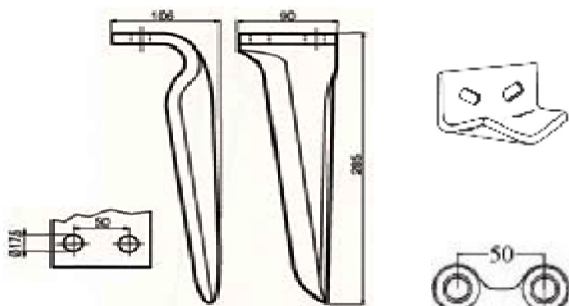

## ΜΑΧΑΙΡΙΑ ΣΒΟΛΟΤΡΙΦΤΗ

Κωδ	Περιγραφή	Διαστάσεις	Τιμή
ΣΒ-001	<b>Maschio, Sicma</b> Λάμα:90X12 Τρύπα:Φ17	Απόσταση ΚΚ:50mm Ύψος:290m m	<b>5,30</b>
ΣΒ-268049	<b>Maschio, Sicma</b> Λάμα:90X14 Τρύπα:Φ17	Διάκεντρο 50mm L=:290mm	<b>6.20</b>
ΣΒ-033	Βάση ΣΒ-001		<b>3,65</b>
ΣΒ-031	Καλύπτρα maschio		<b>3,20</b>
ΒΔ-1605588	Βίδα 16x1.5x55 8.8		<b>0,63</b>
16055109ΗΓ	Βίδα 10,9 Η/Γ	16X55	<b>1,30</b>
ΣΒ-065	Ξύστρα Sicma	105x84 36mm ΚΚ	<b>1.30</b>
ΣΒ-064	Ξύστρα Maschio	42mm ΚΚ	<b>1.30</b>
ΣΒ-003	<b>Maschio Acker</b> Λάμα:100X12 Τρύπα:Φ17	Απόσταση ΚΚ:60mm Ύψος:310m m	<b>6,30</b>
ΣΒ-032	Βάση ΣΒ-003		<b>3.70</b>
ΣΒ-3810 0907B	Κουζινέτο Κυλίνδρου maschio		<b>90,00</b>
ΣΒ-76208	ρουλεμάν	76208	<b>13,40</b>
ΣΒ-017	<b>Maschio</b> Λάμα:60X10 Τρύπα:13mm	Απόσταση ΚΚ: 44mm Ύψος: 332mm	<b>5.00</b>
ΣΒ-029	Προστατευτικό ΣΒ-017		<b>2,60</b>

ΣΒ-050	<b>Amazon</b> Λάμα 60X18	1 Τρύπα Ύψος:290mm	<b>10,80</b>
ΣΒ-048	<b>Amazon</b> Λάμα 60X15	1 Τρύπα Ύψος:290mm	<b>10,00</b>
ΣΒ-051	<b>Amazon</b> Λάμα 120x15	1 Τρύπα Ύψος 330mm	<b>15,50</b>
ΣΒ-18016-032	Πίρος 16x55mm Amazon		<b>1,32</b>
ΣΒ-18016-036	Ασφάλεια 6x20mm		<b>1,60</b>
ΣΒ-061	<b>Alpego</b> Λάμα <b>100X12</b> Τρύπα 17mm	Διάκεντρο 60mm Ύψος 310mm	<b>8,50</b>
ΣΒ-113017	<b>Alpego</b> Λάμα <b>100X14</b> Τρύπα 17mm	Διάκεντρο 60mm Ύψος 310mm	<b>10,00</b>
ΣΒ-113	<b>Alpego Ταχείας</b> Λάμα 100X15 Τρύπα 19,5mm		<b>12,40</b>
ΣΒ-134	Breviglieri 100x12	Απόσταση ΚΚ:60mm Ύψος :310mm	<b>8,40</b>

## ΔΟΝΤΙΑ ΣΒΟΛΟΤΡΙΦΤΗ

Κωδικός	Τύπος	Περιγραφή	Τιμή
ΣΒ-013	Pecoraro	Διάμετρος Υποδοχής 25mm Ύψος 242mm	<b>6,40</b>
ΣΒ-015	Pecoraro	Διάμετρος Υποδοχής 30mm Ύψος 300mm	<b>11.00</b>
ΣΒ-019	Pecoraro	Διάμετρος Υποδοχής 32mm Ύψος 318 mm	<b>11.10</b>
ΣΒ-333	TB333 Breviglieri	Διάμετρος Υποδοχής 32mm Ύψος 325 mm	<b>12.40</b>
ΣΒ-303707	Krone	Φ35	<b>13.30</b>
ΣΒ-026	Sicma E-24		<b>10,20</b>