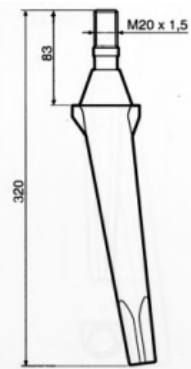

## ΜΑΧΑΙΡΙΑ ΣΒΟΛΟΤΡΙΦΤΗ

Κωδ	Περιγραφή	Διαστάσεις	Τιμή
ΣΒ-001	<b>Maschio, Sicma</b> Λάμα:90X12 Τρύπα:Φ17	Απόσταση ΚΚ:50mm Ύψος:290m m	<b>5,30</b>
ΣΒ-268049	<b>Maschio, Sicma</b> Λάμα:90X14 Τρύπα:Φ17	Διάκεντρο 50mm L=:290mm	<b>6.20</b>
ΣΒ-033	Βάση ΣΒ-001		<b>3,65</b>
ΣΒ-031	Καλύπτρα maschio		<b>3,20</b>
ΒΔ-1605588	Βίδα 16x1.5x55 8.8		<b>0,63</b>
16055109ΗΓ	Βίδα 10,9 Η/Γ	16X55	<b>1,30</b>
ΣΒ-065	Ξύστρα Sicma	105x84 36mm ΚΚ	<b>1.30</b>
ΣΒ-064	Ξύστρα Maschio	42mm ΚΚ	<b>1.30</b>
ΣΒ-003	<b>Maschio Acker</b> Λάμα:100X12 Τρύπα:Φ17	Απόσταση ΚΚ:60mm Ύψος:310m m	<b>6,30</b>
ΣΒ-032	Βάση ΣΒ-003		<b>3.70</b>
ΣΒ-3810 0907B	Κουζινέτο Κυλίνδρου maschio		<b>90,00</b>
ΣΒ-76208	ρουλεμάν	76208	<b>13,40</b>
ΣΒ-017	<b>Maschio</b> Λάμα:60X10 Τρύπα:13mm	Απόσταση ΚΚ: 44mm Ύψος: 332mm	<b>5.00</b>
ΣΒ-029	Προστατευτικό ΣΒ-017		<b>2,60</b>

## ΜΑΧΑΙΡΙΑ ΣΒΟΛΟΤΡΙΦΤΗ

Κωδ	Περιγραφή	Διαστάσεις	Τιμή
ΣΒ-302031	<b>Pegoraro 100x14</b>	60κκ 17 mm	<b>8.50</b>
ΣΒ-401331/2	<b>Pottinger 110x18 Hole 25.5</b>	110x18	<b>25.50</b>
ΣΒ-024	Rabewerk Λάμα 80X15 Τρύπα 14mm	Απόσταση ΚΚ:40mm Υψος :290 mm	<b>9.50</b>
ΣΒ-304017	Sulky Λάμα 100x14	54ΚΚ 17mm	<b>9,30</b>

## ΔΟΝΤΙΑ ΣΒΟΛΟΤΡΙΦΤΗ

Κωδικός	Τύπος	Περιγραφή	Τιμή
ΣΒ-013	Pecoraro	Διάμετρος Υποδοχής 25mm Ύψος 242mm	<b>6,40</b>
ΣΒ-015	Pecoraro	Διάμετρος Υποδοχής 30mm Ύψος 300mm	<b>11.00</b>
ΣΒ-019	Pecoraro	Διάμετρος Υποδοχής 32mm Ύψος 318 mm	<b>11.10</b>
ΣΒ-333	TB333 Breviglieri	Διάμετρος Υποδοχής 32mm Ύψος 325 mm	<b>12.40</b>
ΣΒ-303707	Krone	Φ35	<b>13.30</b>
ΣΒ-026	Sicma E-24		<b>10,20</b>

ΣΒ-65-51	Eberhardt	51mm Διάκεντρο	<b>15,60</b>
ΣΒ-65-46	Eberhardt	46mm Διάκεντρο	<b>15,60</b>
ΣΒ-435002	Lely	23mm ισιο	<b>8,70</b>
ΣΒ-435004	Lely	Κωνικό	<b>12.00</b>
ΣΒ-435007	Lely Αριστερό	δεξι- κωνικό	<b>17.20</b>
ΣΒ-301501	Carraro		<b>9.00</b>
ΣΒ-451001	Remac		<b>11.00</b>
ΣΒ-451002	Remac		<b>12,35</b>