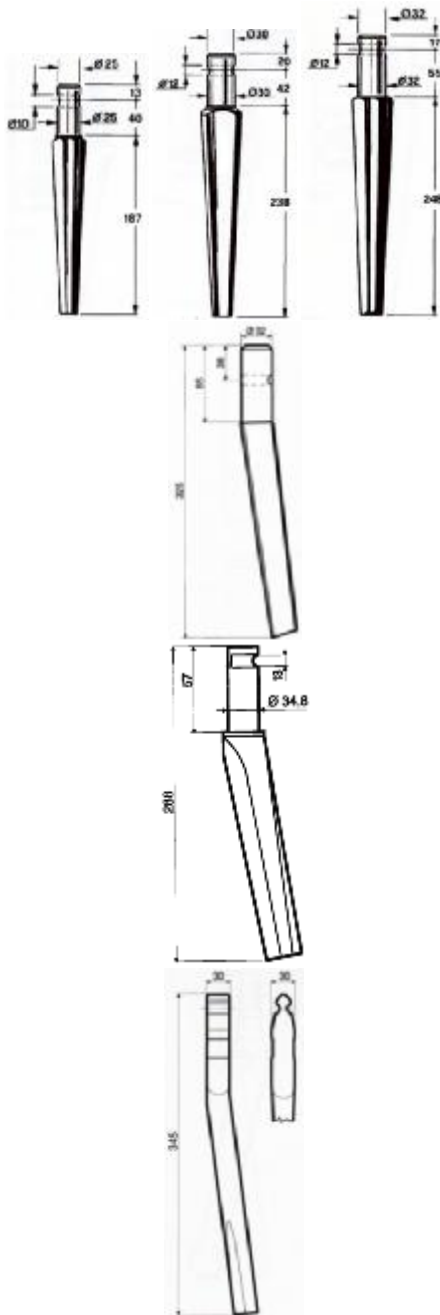

ΔΟΝΤΙΑ ΣΒΟΛΟΤΡΙΦΤΗ

Κωδικός	Τύπος	Περιγραφή	Τιμή
ΣΒ-013	Pecoraro	Διάμετρος Υποδοχής 25mm Ύψος 242mm	6,40
ΣΒ-015	Pecoraro	Διάμετρος Υποδοχής 30mm Ύψος 300mm	11.00
ΣΒ-019	Pecoraro	Διάμετρος Υποδοχής 32mm Ύψος 318 mm	11.10
ΣΒ-333	TB333 Breviglieri	Διάμετρος Υποδοχής 32mm Ύψος 325 mm	12.40
ΣΒ-303707	Krone	Φ35	13.30
ΣΒ-026	Sicma E-24		10,20