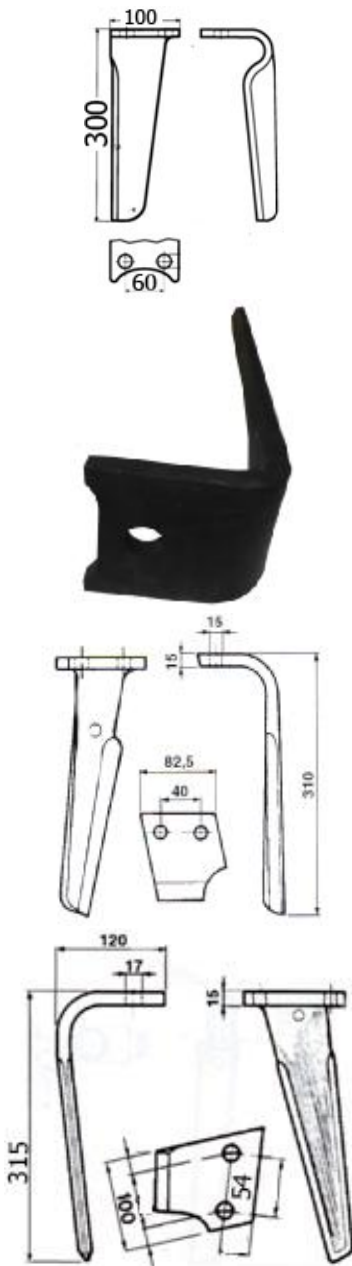

## ΜΑΧΑΙΡΙΑ ΣΒΟΛΟΤΡΙΦΤΗ

Κωδ	Περιγραφή	Διαστάσεις	Τιμή
ΣΒ-001	<b>Maschio, Sicma</b> Λάμα:90X12 Τρύπα:Φ17	Απόσταση ΚΚ:50mm Ύψος:290m m	<b>5,30</b>
ΣΒ-268049	<b>Maschio, Sicma</b> Λάμα:90X14 Τρύπα:Φ17	Διάκεντρο 50mm L=:290mm	<b>6.20</b>
ΣΒ-033	Βάση ΣΒ-001		<b>3,65</b>
ΣΒ-031	Καλύπτρα maschio		<b>3,20</b>
ΒΔ-1605588	Βίδα 16x1.5x55 8.8		<b>0,63</b>
16055109ΗΓ	Βίδα 10,9 Η/Γ	16X55	<b>1,30</b>
ΣΒ-065	Ξύστρα Sicma	105x84 36mm ΚΚ	<b>1.30</b>
ΣΒ-064	Ξύστρα Maschio	42mm ΚΚ	<b>1.30</b>
ΣΒ-003	<b>Maschio Acker</b> Λάμα:100X12 Τρύπα:Φ17	Απόσταση ΚΚ:60mm Ύψος:310m m	<b>6,30</b>
ΣΒ-032	Βάση ΣΒ-003		<b>3.70</b>
ΣΒ-3810 0907B	Κουζινέτο Κυλίνδρου maschio		<b>90,00</b>
ΣΒ-76208	ρουλεμάν	76208	<b>13,40</b>
ΣΒ-017	<b>Maschio</b> Λάμα:60X10 Τρύπα:13mm	Απόσταση ΚΚ: 44mm Ύψος: 332mm	<b>5.00</b>
ΣΒ-029	Προστατευτικό ΣΒ-017		<b>2,60</b>

ΣΒ-050	<b>Amazon</b> Λάμα 60X18	1 Τρύπα Ύψος:290mm	<b>10,80</b>
ΣΒ-048	<b>Amazon</b> Λάμα 60X15	1 Τρύπα Ύψος:290mm	<b>10,00</b>
ΣΒ-051	<b>Amazon</b> Λάμα 120x15	1 Τρύπα Ύψος 330mm	<b>15,50</b>
ΣΒ-18016-032	Πίρος 16x55mm Amazon		<b>1,32</b>
ΣΒ-18016-036	Ασφάλεια 6x20mm		<b>1,60</b>
ΣΒ-061	<b>Alpego</b> Λάμα <b>100X12</b> Τρύπα 17mm	Διάκεντρο 60mm Ύψος 310mm	<b>8,50</b>
ΣΒ-113017	<b>Alpego</b> Λάμα <b>100X14</b> Τρύπα 17mm	Διάκεντρο 60mm Ύψος 310mm	<b>10,00</b>
ΣΒ-113	<b>Alpego Ταχείας</b> Λάμα 100X15 Τρύπα 19,5mm		<b>12,40</b>
ΣΒ-134	Breviglieri 100x12	Απόσταση ΚΚ:60mm Ύψος :310mm	<b>8,40</b>

## ΜΑΧΑΙΡΙΑ ΣΒΟΛΟΤΡΙΦΤΗ

Κωδ	Περιγραφή	Διαστάσεις	Τιμή
ΣΒ-302031	<b>Pegoraro 100x14</b>	60κκ 17 mm	<b>8.50</b>
ΣΒ-401331/2	<b>Pottinger 110x18 Hole 25.5</b>	110x18	<b>25.50</b>
ΣΒ-024	Rabewerk Λάμα 80X15 Τρύπα 14mm	Απόσταση ΚΚ:40mm Υψος :290 mm	<b>9.50</b>
ΣΒ-304017	Sulky Λάμα 100x14	54ΚΚ 17mm	<b>9,30</b>