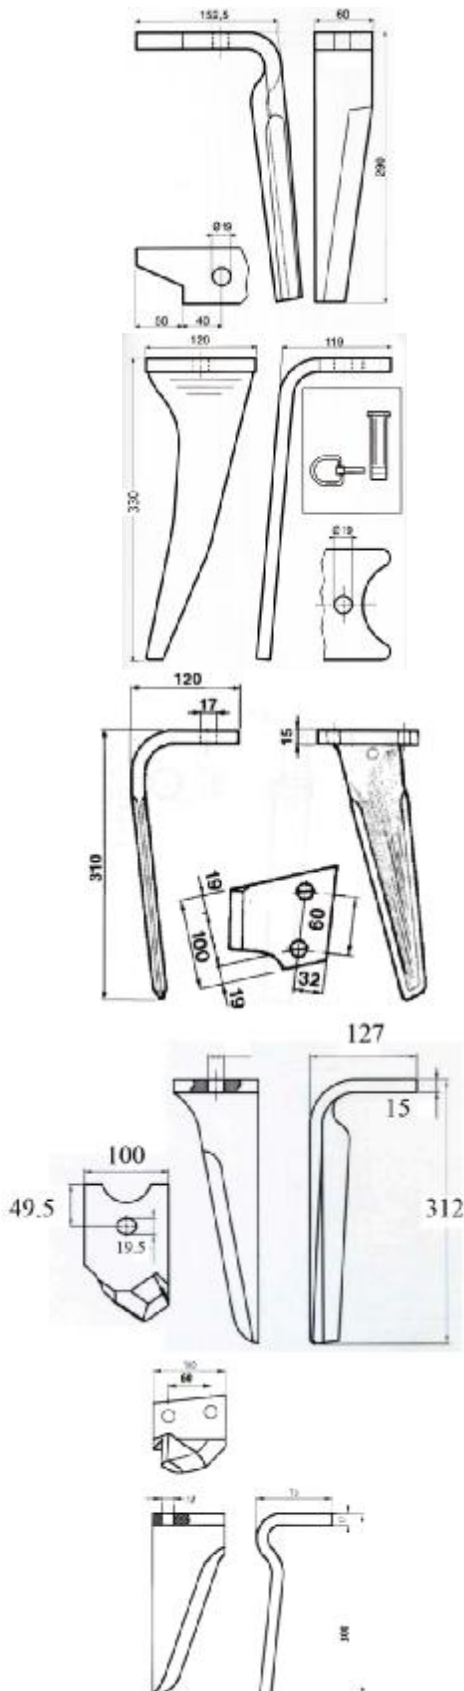

## ΜΑΧΑΙΡΙΑ ΣΒΟΛΟΤΡΙΦΤΗ

Κωδ	Περιγραφή	Διαστάσεις	Τιμή
ΣΒ-001	<b>Maschio, Sicma</b> Λάμα:90X12 Τρύπα:Φ17	Απόσταση ΚΚ:50mm Ύψος:290m m	<b>5,30</b>
ΣΒ-268049	<b>Maschio, Sicma</b> Λάμα:90X14 Τρύπα:Φ17	Διάκεντρο 50mm L=:290mm	<b>6.20</b>
ΣΒ-033	Βάση ΣΒ-001		<b>3,65</b>
ΣΒ-031	Καλύπτρα maschio		<b>3,20</b>
ΒΔ-1605588	Βίδα 16x1.5x55 8.8		<b>0,63</b>
16055109ΗΓ	Βίδα 10,9 Η/Γ	16X55	<b>1,30</b>
ΣΒ-065	Ξύστρα Sicma	105x84 36mm ΚΚ	<b>1.30</b>
ΣΒ-064	Ξύστρα Maschio	42mm ΚΚ	<b>1.30</b>
ΣΒ-003	<b>Maschio Acker</b> Λάμα:100X12 Τρύπα:Φ17	Απόσταση ΚΚ:60mm Ύψος:310m m	<b>6,30</b>
ΣΒ-032	Βάση ΣΒ-003		<b>3.70</b>
ΣΒ-3810 0907B	Κουζινέτο Κυλίνδρου maschio		<b>90,00</b>
ΣΒ-76208	ρουλεμάν	76208	<b>13,40</b>
ΣΒ-017	<b>Maschio</b> Λάμα:60X10 Τρύπα:13mm	Απόσταση ΚΚ: 44mm Ύψος: 332mm	<b>5.00</b>
ΣΒ-029	Προστατευτικό ΣΒ-017		<b>2,60</b>

## ΜΑΧΑΙΡΙΑ ΣΒΟΛΟΤΡΙΦΤΗ

Κωδ	Περιγραφή	Διαστάσεις	Τιμή
ΣΒ-302031	<b>Pegoraro 100x14</b>	60κκ 17 mm	<b>8.50</b>
ΣΒ-401331/2	<b>Pottinger 110x18 Hole 25.5</b>	110x18	<b>25.50</b>
ΣΒ-024	Rabewerk Λάμα 80X15 Τρύπα 14mm	Απόσταση ΚΚ:40mm Υψος :290 mm	<b>9.50</b>
ΣΒ-304017	Sulky Λάμα 100x14	54ΚΚ 17mm	<b>9,30</b>

## ΔΟΝΤΙΑ ΣΒΟΛΟΤΡΙΦΤΗ

Κωδικός	Τύπος	Περιγραφή	Τιμή
ΣΒ-013	Pecoraro	Διάμετρος Υποδοχής 25mm Ύψος 242mm	<b>6,40</b>
ΣΒ-015	Pecoraro	Διάμετρος Υποδοχής 30mm Ύψος 300mm	<b>11.00</b>
ΣΒ-019	Pecoraro	Διάμετρος Υποδοχής 32mm Ύψος 318 mm	<b>11.10</b>
ΣΒ-333	TB333 Breviglieri	Διάμετρος Υποδοχής 32mm Ύψος 325 mm	<b>12.40</b>
ΣΒ-303707	Krone	Φ35	<b>13.30</b>
ΣΒ-026	Sicma E-24		<b>10,20</b>

ΣΒ-65-51	Eberhardt	51mm Διάκεντρο	<b>15,60</b>
ΣΒ-65-46	Eberhardt	46mm Διάκεντρο	<b>15,60</b>
ΣΒ-435002	Lely	23mm ισιο	<b>8,70</b>
ΣΒ-435004	Lely	Κωνικό	<b>12.00</b>
ΣΒ-435007	Lely Αριστερό	δεξι- κωνικό	<b>17.20</b>
ΣΒ-301501	Carraro		<b>9.00</b>
ΣΒ-451001	Remac		<b>11.00</b>
ΣΒ-451002	Remac		<b>12,35</b>