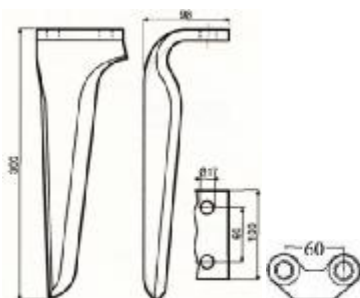

## ΜΑΧΑΙΡΙΑ ΣΒΟΛΟΤΡΙΦΤΗ

Κωδ	Περιγραφή	Διαστάσεις	Τιμή
ΣΒ-001	<b>Maschio, Sicma</b> Λάμα:90X12 Τρύπα:Φ17	Απόσταση ΚΚ:50mm Ύψος:290m m	<b>5,30</b>
ΣΒ-268049	<b>Maschio, Sicma</b> Λάμα:90X14 Τρύπα:Φ17	Διάκεντρο 50mm L=:290mm	<b>6.20</b>
ΣΒ-033	Βάση ΣΒ-001		<b>3,65</b>
ΣΒ-031	Καλύπτρα maschio		<b>3,20</b>
ΒΔ-1605588	Βίδα 16x1.5x55 8.8		<b>0,63</b>
16055109ΗΓ	Βίδα 10,9 Η/Γ	16X55	<b>1,30</b>
ΣΒ-065	Ξύστρα Sicma	105x84 36mm ΚΚ	<b>1.30</b>
ΣΒ-064	Ξύστρα Maschio	42mm ΚΚ	<b>1.30</b>
ΣΒ-003	<b>Maschio Acker</b> Λάμα:100X12 Τρύπα:Φ17	Απόσταση ΚΚ:60mm Ύψος:310m m	<b>6,30</b>
ΣΒ-032	Βάση ΣΒ-003		<b>3.70</b>
ΣΒ-3810 0907B	Κουζινέτο Κυλίνδρου maschio		<b>90,00</b>
ΣΒ-76208	ρουλεμάν	76208	<b>13,40</b>
ΣΒ-017	<b>Maschio</b> Λάμα:60X10 Τρύπα:13mm	Απόσταση ΚΚ: 44mm Ύψος: 332mm	<b>5.00</b>
ΣΒ-029	Προστατευτικό ΣΒ-017		<b>2,60</b>

## ΜΑΧΑΙΡΙΑ ΣΒΟΛΟΤΡΙΦΤΗ

Κωδ	Περιγραφή	Διαστάσεις	Τιμή
ΣΒ-302031	<b>Pegoraro 100x14</b>	60κκ 17 mm	<b>8.50</b>
ΣΒ-401331/2	<b>Pottinger 110x18 Hole 25.5</b>	110x18	<b>25.50</b>
ΣΒ-024	Rabewerk Λάμα 80X15 Τρύπα 14mm	Απόσταση ΚΚ:40mm Υψος :290 mm	<b>9.50</b>
ΣΒ-304017	Sulky Λάμα 100x14	54ΚΚ 17mm	<b>9,30</b>

## ΔΟΝΤΙΑ ΣΒΟΛΟΤΡΙΦΤΗ

Κωδικός	Τύπος	Περιγραφή	Τιμή
ΣΒ-013	Pecoraro	Διάμετρος Υποδοχής 25mm Ύψος 242mm	<b>6,40</b>
ΣΒ-015	Pecoraro	Διάμετρος Υποδοχής 30mm Ύψος 300mm	<b>11.00</b>
ΣΒ-019	Pecoraro	Διάμετρος Υποδοχής 32mm Ύψος 318 mm	<b>11.10</b>
ΣΒ-333	TB333 Breviglieri	Διάμετρος Υποδοχής 32mm Ύψος 325 mm	<b>12.40</b>
ΣΒ-303707	Krone	Φ35	<b>13.30</b>
ΣΒ-026	Sicma E-24		<b>10,20</b>