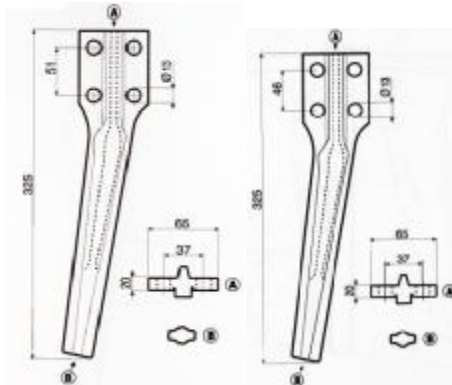

## ΜΑΧΑΙΡΙΑ ΣΒΟΛΟΤΡΙΦΤΗ

Κωδ	Περιγραφή	Διαστάσεις	Τιμή
ΣΒ-001	<b>Maschio, Sicma</b> Λάμα:90X12 Τρύπα:Φ17	Απόσταση ΚΚ:50mm Ύψος:290m m	<b>5,30</b>
ΣΒ-268049	<b>Maschio, Sicma</b> Λάμα:90X14 Τρύπα:Φ17	Διάκεντρο 50mm L=:290mm	<b>6.20</b>
ΣΒ-033	Βάση ΣΒ-001		<b>3,65</b>
ΣΒ-031	Καλύπτρα maschio		<b>3,20</b>
ΒΔ-1605588	Βίδα 16x1.5x55 8.8		<b>0,63</b>
16055109ΗΓ	Βίδα 10,9 Η/Γ	16X55	<b>1,30</b>
ΣΒ-065	Ξύστρα Sicma	105x84 36mm ΚΚ	<b>1.30</b>
ΣΒ-064	Ξύστρα Maschio	42mm ΚΚ	<b>1.30</b>
ΣΒ-003	<b>Maschio Acker</b> Λάμα:100X12 Τρύπα:Φ17	Απόσταση ΚΚ:60mm Ύψος:310m m	<b>6,30</b>
ΣΒ-032	Βάση ΣΒ-003		<b>3.70</b>
ΣΒ-3810 0907B	Κουζινέτο Κυλίνδρου maschio		<b>90,00</b>
ΣΒ-76208	ρουλεμάν	76208	<b>13,40</b>
ΣΒ-017	<b>Maschio</b> Λάμα:60X10 Τρύπα:13mm	Απόσταση ΚΚ: 44mm Ύψος: 332mm	<b>5.00</b>
ΣΒ-029	Προστατευτικό ΣΒ-017		<b>2,60</b>

## ΜΑΧΑΙΡΙΑ ΣΒΟΛΟΤΡΙΦΤΗ

Κωδ	Περιγραφή	Διαστάσεις	Τιμή
ΣΒ-302031	<b>Pegoraro 100x14</b>	60κκ 17 mm	<b>8.50</b>
ΣΒ-401331/2	<b>Pottinger 110x18 Hole 25.5</b>	110x18	<b>25.50</b>
ΣΒ-024	Rabewerk Λάμα 80X15 Τρύπα 14mm	Απόσταση ΚΚ:40mm Υψος :290 mm	<b>9.50</b>
ΣΒ-304017	Sulky Λάμα 100x14	54ΚΚ 17mm	<b>9,30</b>

## ΔΟΝΤΙΑ ΣΒΟΛΟΤΡΙΦΤΗ

Κωδικός	Τύπος	Περιγραφή	Τιμή
ΣΒ-013	Pecoraro	Διάμετρος Υποδοχής 25mm Ύψος 242mm	<b>6,40</b>
ΣΒ-015	Pecoraro	Διάμετρος Υποδοχής 30mm Ύψος 300mm	<b>11.00</b>
ΣΒ-019	Pecoraro	Διάμετρος Υποδοχής 32mm Ύψος 318 mm	<b>11.10</b>
ΣΒ-333	TB333 Breviglieri	Διάμετρος Υποδοχής 32mm Ύψος 325 mm	<b>12.40</b>
ΣΒ-303707	Krone	Φ35	<b>13.30</b>
ΣΒ-026	Sicma E-24		<b>10,20</b>