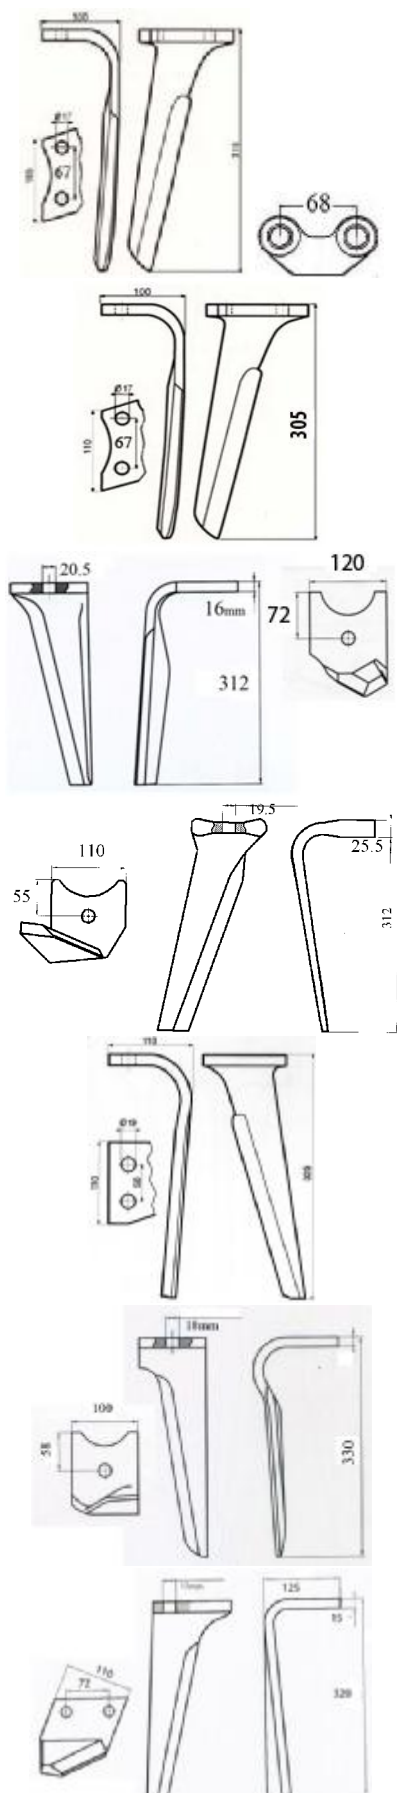

ΣΒ-005	Frudent	54kk 17mm	10.70
ΣΒ-014	Kuhn Concept Perugini Λάμα 100X15 Τρύπα: Φ17,	ΚΚ:66mm Υψος :320mm	9.40
ΣΒ-034	Βάση Kuhn	68mm	4.80
ΣΒ-237021	Kuhn Λάμα 100X15 68mm ΚΚ Τρύπα: Φ17	68mm	9.40
ΣΒ-041	Kuhn Ταχείας Λάμα 120x16 Τρύπα 20,5mm	1 τρύπα	12,75
ΣΒ-237036	Kuhn ταχείας	110x16	16.70
ΣΒ-252	Kverneland 110x18	Απόσταση ΚΚ:50mm Υψος :300mm Τρύπα 18,5	12,80
ΣΒ-160	Kverneland ταχείας	100X15	12,30
ΣΒ-3377022-3	Lemken 110x15	72ΚΚ 17mm	20,00