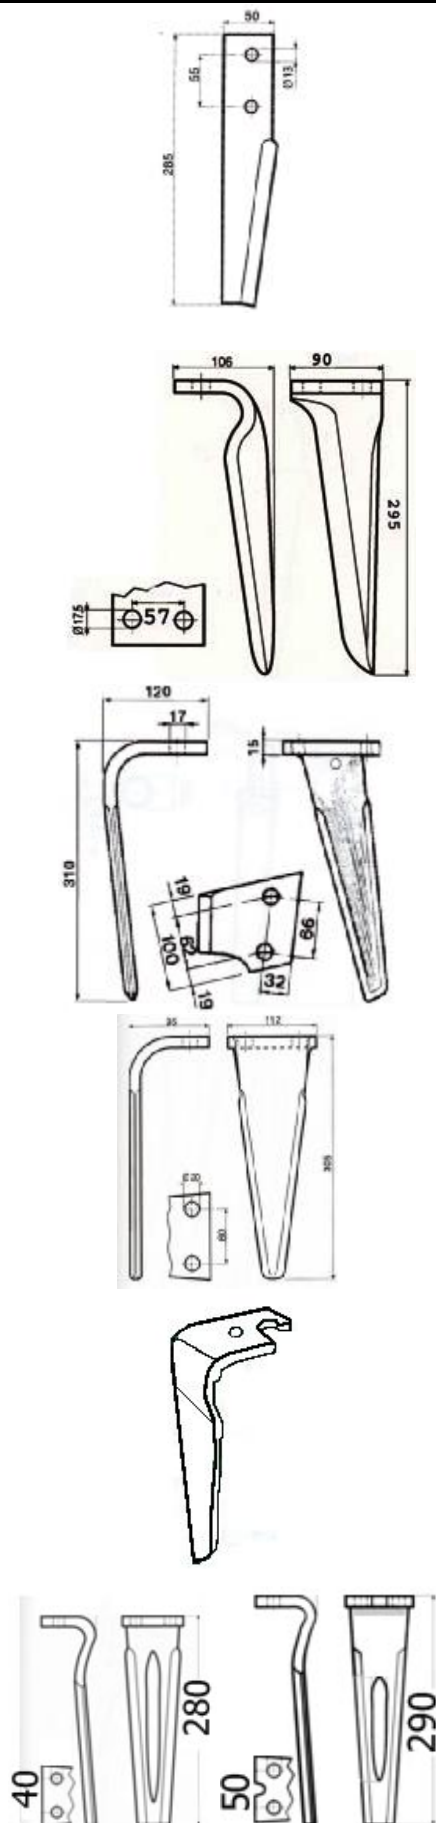

## ΜΑΧΑΙΡΙΑ ΣΒΟΛΟΤΡΙΦΤΗ

Κωδ	Περιγραφή	Διαστάσεις	Τιμή
ΣΒ-001	<b>Maschio, Sicma</b> Λάμα:90X12 Τρύπα:Φ17	Απόσταση ΚΚ:50mm Ύψος:290m m	<b>5,30</b>
ΣΒ-268049	<b>Maschio, Sicma</b> Λάμα:90X14 Τρύπα:Φ17	Διάκεντρο 50mm L=:290mm	<b>6.20</b>
ΣΒ-033	Βάση ΣΒ-001		<b>3,65</b>
ΣΒ-031	Καλύπτρα maschio		<b>3,20</b>
ΒΔ-1605588	Βίδα 16x1.5x55 8.8		<b>0,63</b>
16055109ΗΓ	Βίδα 10,9 Η/Γ	16X55	<b>1,30</b>
ΣΒ-065	Ξύστρα Sicma	105x84 36mm ΚΚ	<b>1.30</b>
ΣΒ-064	Ξύστρα Maschio	42mm ΚΚ	<b>1.30</b>
ΣΒ-003	<b>Maschio Acker</b> Λάμα:100X12 Τρύπα:Φ17	Απόσταση ΚΚ:60mm Ύψος:310m m	<b>6,30</b>
ΣΒ-032	Βάση ΣΒ-003		<b>3.70</b>
ΣΒ-3810 0907B	Κουζινέτο Κυλίνδρου maschio		<b>90,00</b>
ΣΒ-76208	ρουλεμάν	76208	<b>13,40</b>
ΣΒ-017	<b>Maschio</b> Λάμα:60X10 Τρύπα:13mm	Απόσταση ΚΚ: 44mm Ύψος: 332mm	<b>5.00</b>
ΣΒ-029	Προστατευτικό ΣΒ-017		<b>2,60</b>

ΣΒ-250	Breviglieri Λάμα:50X12 Τρύπα:13mm	55mm	6.60
ΣΒ-022	Carraro 90x14	ΚΚ:57mm Ύψος:295m m	10,00
ΣΒ-009	<b>ΕΜΥ</b> Λάμα 100X15 Τρύπα: Φ17,	Διάκεντρο 66mm Ύψος :320mm	9.60
ΣΒ-162	<b>Feraboli</b> Λάμα 100X15 Τρύπα 20	Απόσταση ΚΚ:60mm Ύψος :320mm	11.00
ΣΒ-417004	Feraboli Λάμα 100X15 Τρύπα 17	Απόσταση ΚΚ:60mm Ύψος :320mm	10.00
ΣΒ-178	<b>Feraboli 100x12</b>	Ύψος :290mm	11,70
ΣΒ-180	<b>Feraboli 110x15</b>	Ύψος 320 mm	15,80
ΣΒ-418009	Forigo Λάμα 95X12 Ύψος 280mm	ΚΚ 40mm Τρύπα 14,5	8,00
ΣΒ-418008	Forigo Λάμα 105X15	ΚΚ50 τρ 17mm	8.50

## ΜΑΧΑΙΡΙΑ ΣΒΟΛΟΤΡΙΦΤΗ

Κωδ	Περιγραφή	Διαστάσεις	Τιμή
ΣΒ-302031	<b>Pegoraro 100x14</b>	60κκ 17 mm	<b>8.50</b>
ΣΒ-401331/2	<b>Pottinger 110x18 Hole 25.5</b>	110x18	<b>25.50</b>
ΣΒ-024	Rabewerk Λάμα 80X15 Τρύπα 14mm	Απόσταση ΚΚ:40mm Υψος :290 mm	<b>9.50</b>
ΣΒ-304017	Sulky Λάμα 100x14	54ΚΚ 17mm	<b>9,30</b>