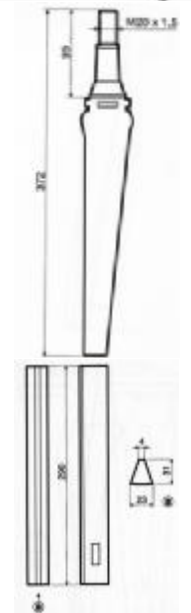

## ΜΑΧΑΙΡΙΑ ΣΒΟΛΟΤΡΙΦΤΗ

Κωδ	Περιγραφή	Διαστάσεις	Τιμή
ΣΒ-001	<b>Maschio, Sicma</b> Λάμα:90X12 Τρύπα:Φ17	Απόσταση ΚΚ:50mm Ύψος:290m m	<b>5,30</b>
ΣΒ-268049	<b>Maschio, Sicma</b> Λάμα:90X14 Τρύπα:Φ17	Διάκεντρο 50mm L=:290mm	<b>6.20</b>
ΣΒ-033	Βάση ΣΒ-001		<b>3,65</b>
ΣΒ-031	Καλύπτρα maschio		<b>3,20</b>
ΒΔ-1605588	Βίδα 16x1.5x55 8.8		<b>0,63</b>
16055109ΗΓ	Βίδα 10,9 Η/Γ	16X55	<b>1,30</b>
ΣΒ-065	Ξύστρα Sicma	105x84 36mm ΚΚ	<b>1.30</b>
ΣΒ-064	Ξύστρα Maschio	42mm ΚΚ	<b>1.30</b>
ΣΒ-003	<b>Maschio Acker</b> Λάμα:100X12 Τρύπα:Φ17	Απόσταση ΚΚ:60mm Ύψος:310m m	<b>6,30</b>
ΣΒ-032	Βάση ΣΒ-003		<b>3.70</b>
ΣΒ-3810 0907B	Κουζινέτο Κυλίνδρου maschio		<b>90,00</b>
ΣΒ-76208	ρουλεμάν	76208	<b>13,40</b>
ΣΒ-017	<b>Maschio</b> Λάμα:60X10 Τρύπα:13mm	Απόσταση ΚΚ: 44mm Ύψος: 332mm	<b>5.00</b>
ΣΒ-029	Προστατευτικό ΣΒ-017		<b>2,60</b>

## ΜΑΧΑΙΡΙΑ ΣΒΟΛΟΤΡΙΦΤΗ

Κωδ	Περιγραφή	Διαστάσεις	Τιμή
ΣΒ-302031	<b>Pegoraro 100x14</b>	60κκ 17 mm	<b>8.50</b>
ΣΒ-401331/2	<b>Pottinger 110x18 Hole 25.5</b>	110x18	<b>25.50</b>
ΣΒ-024	Rabewerk Λάμα 80X15 Τρύπα 14mm	Απόσταση ΚΚ:40mm Υψος :290 mm	<b>9.50</b>
ΣΒ-304017	Sulky Λάμα 100x14	54ΚΚ 17mm	<b>9,30</b>

## ΔΟΝΤΙΑ ΣΒΟΛΟΤΡΙΦΤΗ

Κωδικός	Τύπος	Περιγραφή	Τιμή
ΣΒ-013	Pecoraro	Διάμετρος Υποδοχής 25mm Ύψος 242mm	<b>6,40</b>
ΣΒ-015	Pecoraro	Διάμετρος Υποδοχής 30mm Ύψος 300mm	<b>11.00</b>
ΣΒ-019	Pecoraro	Διάμετρος Υποδοχής 32mm Ύψος 318 mm	<b>11.10</b>
ΣΒ-333	TB333 Breviglieri	Διάμετρος Υποδοχής 32mm Ύψος 325 mm	<b>12.40</b>
ΣΒ-303707	Krone	Φ35	<b>13.30</b>
ΣΒ-026	Sicma E-24		<b>10,20</b>

ΣΒ-65-51	Eberhardt	51mm Διάκεντρο	<b>15,60</b>
ΣΒ-65-46	Eberhardt	46mm Διάκεντρο	<b>15,60</b>
ΣΒ-435002	Lely	23mm ισιο	<b>8,70</b>
ΣΒ-435004	Lely	Κωνικό	<b>12.00</b>
ΣΒ-435007	Lely Αριστερό	δεξι- κωνικό	<b>17.20</b>
ΣΒ-301501	Carraro		<b>9.00</b>
ΣΒ-451001	Remac		<b>11.00</b>
ΣΒ-451002	Remac		<b>12,35</b>