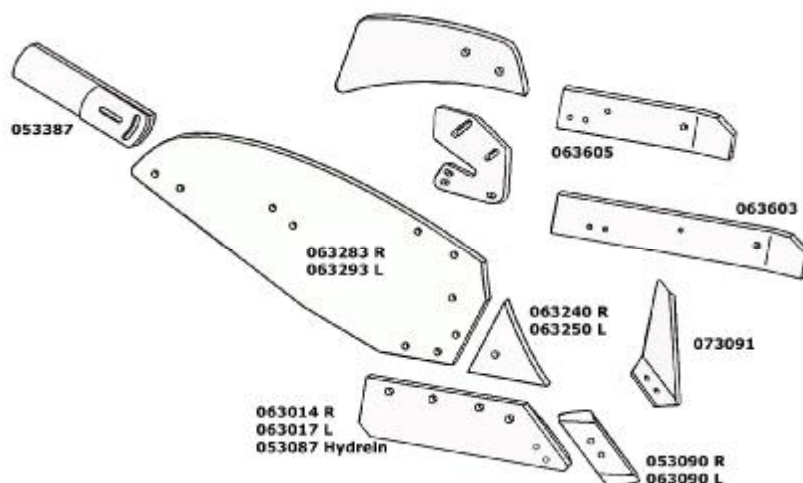

ΕΞΑΡΤΗΜΑΤΑ ΑΠΟΤΡΟΥ ΚVERNELAND No 6-9

| Κωδ | ΚωδKvern | Περιγραφή | Τιμή |
|------------------|--------------|---|----------------|
| YN-117/YN116 | 053(6)090 | Προύνιο Δεξιό (Αριστερό) Ιταλίας κόκκινο | 3.65 |
| ΒΔ-63380381 | | Βίδα για Προύνι M12X38 12.9 | 0,42 |
| ΒΔ-63380401 | | Βίδα για Προύνι M12X40 12.9 | 0,46 |
| ΒΔ-63380451 | | Βίδα για Προύνι M12X45 12.9 | 0,51 |
| ΒΔ-63380501 | | Βίδα για Προύνι M12X50 12.9 | 0,74 |
| YN-2-002/003 | 073002/3 | Υνί Δεξιό (Αριστ) 14\" Premium | 27,00 |
| YN-2-004/005 | 073004/5 | Υνί Δεξιό (Αριστερό) 16\" Premium | 27.00 |
| YN-2-006/007 | 073006/7 | Υνί Δεξιό (Αριστερό) 18\" Premium | 33,00 |
| ΒΔ-63450341 | ex 251103412 | Βίδα για Υνί M14X34 κωνική | 0,52 |
| ΒΔ-63450401 | ex251104012 | Βίδα για Υνί M14X40 κωνική | 0.60 |
| ΒΔ-251103413 | | Βίδα για Υνί M14X34 κωνική +παξιμάδι 19mm φουρό | 0,70 |
| YN-2-256/7 | 073256/7 | Πρόφτερο Δεξιό (Αριστ3) 3 Τρύπες Ιταλίας κόκκινο | 11,00 |
| YN-2-73290/91 | 073290/91 | Φτερό Δεξιό/ Αριστερό No 6-9 Ιταλίας κόκκινο | 83.50 |
| YN-2-73260 | 073260 | Φτερό Δεξιό genuine κοντό | 245,00 |
| YN-2-73266 | 073266 | Λαμάκι σύνδεσμος φτερού-πρόφτερου | 18,30 |
| ΒΔ-12035N2 | | Βίδα 12x35 2 νυχακια φτερού | 0,30 |
| ΒΔ-62930501 | | Βίδα 12x50 2 νυχακια φτερού | 0,60 |
| YN-2-250/2-251 | 073250 | Πρόφτερο 2 τρύπες Ιταλίας Δεξι –Αριστερό | 11.30 |
| YN-2-73286/7 | 073286 | Φτερό Δεξιό / Αριστερό κόκκινο Ιταλίας | 87.00 |
| YN-2-53387/63388 | 053387/63388 | Προέκταση Φτερού Δεξιά / Αριστερή 80kk | 12,00 |
| YN-2-608/608P | 073608 | Στρώση Μικρή κόκκινη Ιταλίας/ Αυστρίας | 23/28 |
| YN-2-609 | 073609 | Στρώση Μακριά Ιταλίας κόκκινη | 32.00 |
| YN-2-73611 | 073611 | Στρώση Δεξιά | 20,00 |
| YN-2-310/311 | 073310/311 | Βάση παράπτερου δεξιά/ Αριστερή Italy (KK 10.5-13cm) | 19,00 |
| YN-2-300/301 | 073300/301 | Παράπτερο δεξί/Αριστερό Τύπου Kverneland | 21,00 |
| YN-2-300T/301T | 073300/301 | Παράπτερο δεξί Αριστερό Ιταλίας φαρδύ | 22,00 |
| YN-2-63600 | 063600 | Προστατευτικό στρώσης | 7,40 |
| YN-2-63601 | 063601 | Προστατευτική πλάκα στρώσης Πολύτρυπη | 13,00 |
| YN-2-63602 | 063602 | Στρώση δεξιά κοντή Frank | 47,60 |
| YN-2-73614 | 073614 | Προστατευτικό στρώσης 55mm KK | 9.00 |
| YN-2-73091/92 | 073091/92 | Μαχαίρι Υνίου Δεξί/Αριστερό | 11,30 |
| YN-2-73088/89 | 073088/89 | Μαχαίρι στρώσης Δεξί Αριστερό 084320/084321 | 27/31,5 |
| YN-2-73800/73801 | 73800/73801 | Βάση Ντίζας Φτερού Δεξιά/ Αριστερή | 28,50 |
| YN-2-66868/9 | 066868/9 | Υνάκι Αυλακιάς Δεξί/ Αριστερό | 13,00 |
| YN-2-66880/1 | 066880/1 | Φτεράκι αυλακιάς Δεξί/ Αριστερό | 24,00 |
| YN-2-73411T | 073411P | Μάνα δεξιά No 6-9 | 135.00 |
| YN-2-73228/73227 | 073228/227 | Πρόφτερο δεξί/αριστερό | 31,00 |