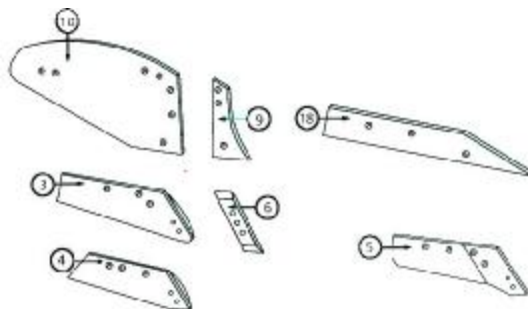

ΕΞΑΡΤΗΜΑΤΑ ΑΠΟΤΡΟΥ RABEWERK

Κωδ	No	Κωδ Original	Περιγραφή	Τιμή
YN-9-448/ YN-9-450	6		Προύνι Δεξί / Αριστερό	6,70
YN-9-293/YN-9-459	3	27013301/302	Υνί Δεξί/ Αριστερό SSP293	40,50/43,25
YN-9-332/YN-9-332L	4	27082701/702	Υνί Δεξί/ Αριστερό SSP 332	43,00
YN-9-350/YN-9-350L	5	27512201/202	Υνί Δεξί/ Αριστερό SSP 350	50,00
YN-9-292	18	27011400	Στρώση Δεξιά/ Αριστερή	48,50
YN-9-342/YN-9-342L	9	27002201/2202	Πρόφτερο Δεξί/ Αριστερό	25,00
YN-9-350WR/YN-9-350WL	9		Πρόφτερο Δεξί/ Αριστερό	19,00