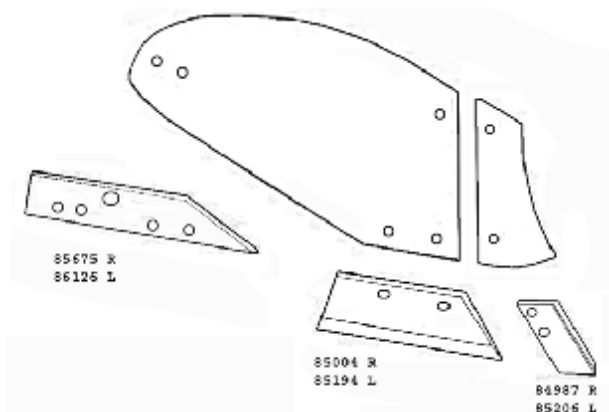

ΕΞΑΡΤΗΜΑΤΑ ΑΠΟΤΡΟΥ Massey Ferguson FC, FK

Κωδ	Κωδ Original	Περιγραφή	Τιμή
YN-8-84987/ YN-8-85206	84987R/85206L	Προύνι Δεξί / Αριστερό	10.00
YN-8-85004/ YN-8-85194	85004R/85194L	Υνί Δεξί/ Αριστερό	14.00
YN-8-84039	84039	Υνί Δεξί	14.00
YN-8-85004P/ YN-8-85194P	85004R/85194L	Υνί Δεξί AU/ Αριστερό AU	18,50
YN-8-84033/YN-8-84082	84033R/84082L	Πρόφτερο δεξί/Αριστερό	14.20
YN-8-85675/ YN-8-86126	86291/85578	Στρώση Μικρή Δεξιά/ Αριστερή	25.50
YN-8-94562/ YN-8-94561	94559 (85202)/94560(85133)	Στρώση Μεγάλη Δεξί/Αριστερή	30.00
YN-8-92231	92231	Στρώση Μεγάλη Δεξιά	31,30
YN-8-86291	86291	Στρώση Μικρή Δεξιά	33.40
YN-8-84031	84031	Φτερό δεξί	90,00
YN-8-86725	86725	Μαχαίρι στρώσης	15.60