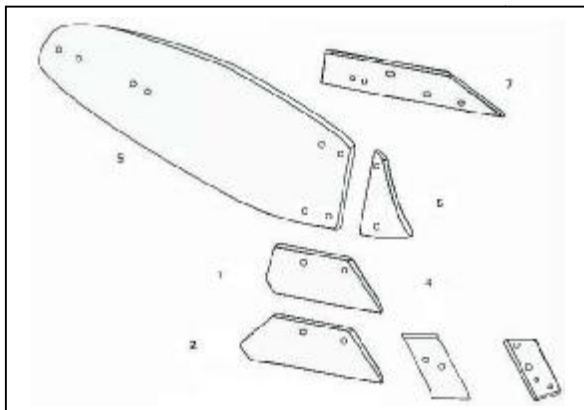

ΕΞΑΡΤΗΜΑΤΑ ΑΠΟΤΡΟΥ OVERUM V-XL (Agrolux, Massey Ferguson 715,725)

No	Κωδ	Κωδ OVERUM	Περιγραφή	Τιμή
4	YN-5-94608/94609	94608/94609	Προύνι δεξί/Αριστερό 45κκ	9,80
4	YN-5-94610/94611	94610	Προύνι δεξί /Αριστερό 80κκ	9.90
3	YN-5-94612T/YN-5-94613T	94612/93612	Βάση Δεξιά/Αριστ.Italy	13,00
3	YN-5-94612/YN-5-94613	94612/93612	Βάση Δεξιά/Αριστ.Premium	17,00
2	YN-5-94600/YN-5-94601	94600/94601	Υνί Δεξιό / Αριστερό	23,50
2	YN-5-96090	96090	Υνί Δεξιό	28.50
6	YN-5-94596/YN-5-94597	94596/94597	Πρόφτερο δεξιό/Αριστερό	13.00
7	YN-5-94604/ YN-5-94605	94604/94605	Στρώση μικρή Δεξιά / Αριστερή	27,00
7	YN-5-96094/ YN-5-96095	96094/96095	Στρώση μεγάλη Δεξιά / Αριστερή	28.00
7	YN-5-99231	92231	Στρώση μεγάλη Δεξιά	28,50
7	YN-5-94622/YN-5-94623	94622/94623	Στρώση μικρή Δεξιά / Αριστ. Agrolux	15.80
5	YN-5-94594/94595	94594/94595	Φτερό Δεξί/Αριστερό XL	96.00
	YN-5-94289		Στρώση Frank	17,00
	YN-5-96064	96064	Παράπτερο δεξί FR	28.70