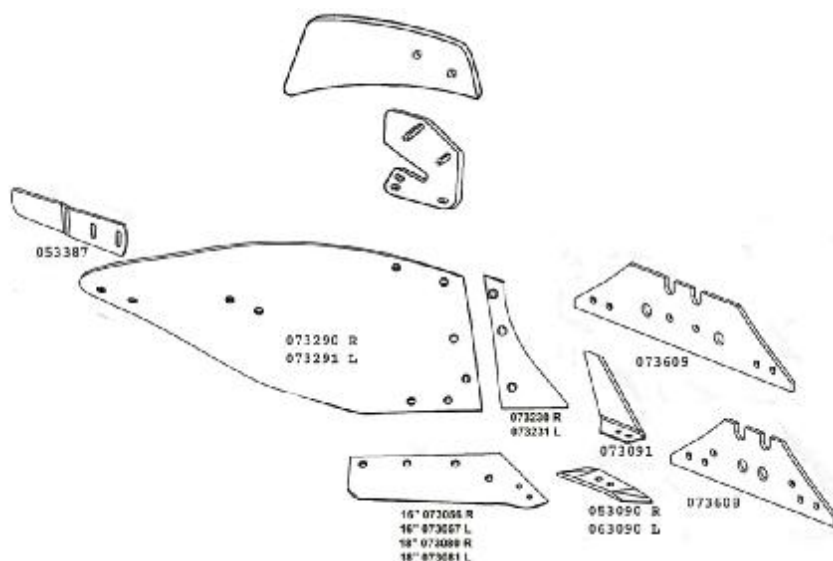

Κωδ	ΚωδKvern	Περιγραφή	Τιμή
YN-117/116	053090/063090	Προύνιο Δεξιό Αριστερό Ιταλίας κόκκινο	3,65
YN-3-056/057	073056/073057	Υγί Δεξιό(Αριστ) 16"Premium κόκκινο ΟVLAC	32,00
YN-3-080/081	073080/073081	Υγί Δεξιό (Αριστ) 18"Premium ΟVLAC	34,00
YN-3-230/1	073230/231	Πρόφτερο δεξί/ Αριστερό 3 τρύπες φαρού Ιταλίας	11.50

Διαστάσεις	Τιμή	Διαστάσεις	Τιμή	Διαστάσεις	Τιμή	Διαστάσεις	Τιμή
3/4x31/4' 10,9	3.30	16x75 12.9	3.25	20x110 12.9	12,70	20x170 12.9	15.90
3/4 x31/2' 10.9	3.40	16x85 12.9	3.60	20x140 12.9	13,00	24x60 12.9	14.00
3/4 x4' 10.9	3.70	20x95 12.9	10.30	20x160 12.9	13.20	24x275 12.9	24,40