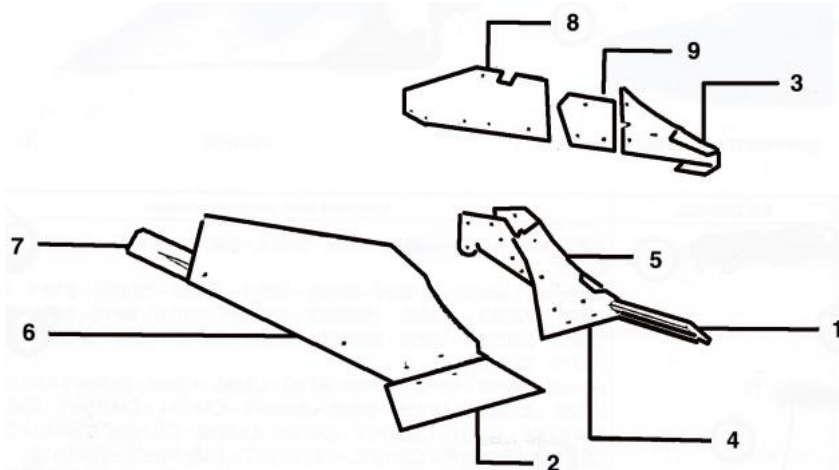

ΕΞΑΡΤΗΜΑΤΑ ΑΠΟΤΡΟΥ NARDI

	Κωδ Nardi	Κωδικός	Περιγραφή	Τιμή
1	5C63	NA-8563	Λοστ. 30x32 Νο 5	32.00
1	12C63	NA-81263	Λοστ.50x50 Νο 12, 13	106.00
2	6C54	NA-8654	Υνί Νο6	17,90
2	7C54	NA-8754	Υνί Νο 7	24.30
2	9C53	NA-8953	Υνί Νο 9	27.50
2	12C54	NA-8954	Υνί Νο 12	33.50
2	13C53	NA-81353	Υνί Νο 13	33.00
3	5C83	NA-8583	Χούφτα Νο 5	24,50
3	6C83	NA-8683	Χούφτα Νο 6 &7	26.00
3	8C83	NA-883	Χούφτα Νο 8	26.00
3	9C83	NA8983	Χούφτα Νο 9	33,00
3	12C83	NA-81283	Χούφτα Νο 12	38.00
6	5C163B	NA-85163B	Φτερό Νο5	76.00
6	6C163B	NA-86163B	Φτερό Νο6	92.00
6	6C161B	NA-86161B	Φτερό Νο6	94.00
6	7C162B	NA-87162B	Φτερό Νο7	84.00
9	9C163B	NA-89163B	Φτερό Νο9	161.00
9	5C115A	NA-85115A	Στρώση μικρή Νο5	12,00
9	51/2C115A	NA-851/211A	Στρώση μικ.Νο51/2	17,30
9	6C115A	NA-86115A	Στρώση μικΝο6&7	17,50
	6C115L	NA-86115L	Στρώση Νο 6	37.30
9	8C115A	NA-88115A	Στρώση μικρή Νο 8	20.00
9	9C115A	NA-89115^A	Στρώση μικρή Νο9	30.00
9	13C115A	NA-13115A	Στρώση μικρή Νο 13	47,05
8	5C115	NA-85115	Στρώση Μεγ. Νο5	17,27
8	51/2C115	NA-851/2115	Στρώση Μεγ. Νο51/2	23,00
8	6C115	NA-86115	Στρώση Μεγ. Νο6&7	28,50
8	6C115L	NA-86115L	Στρώση Μεγ.Νο 6	37.30
8	8C115	NA-88115	Στρώση Μεγ. Νο 8	39.00
8	9C115	NA-89115	Στρώση Μεγάλη Νο9	59.00
8	13C115	NA-813115	Στρώση ΜεγΝο 13	88,30