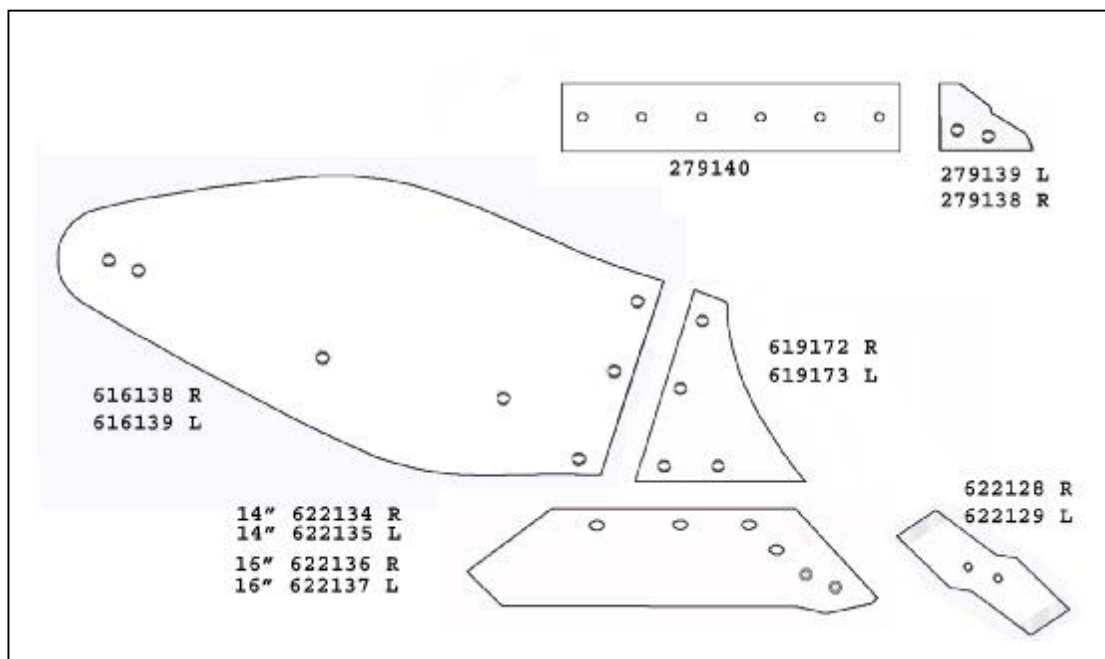

ΕΞΑΡΤΗΜΑΤΑ ΑΠΟΤΡΟΥ Kuhn-Huad

Κωδ	Κωδ Kuhn	Περιγραφή	Τιμή
YN-531	622128	Προύνιο Δεξιό Ιταλίας Τύπου Z	7,00
YN-532	622129	Προύνιο Αριστερό Ιταλίας Τύπου Z	7,00
YN-550	622136	Υνί Δεξιό Premium Αυστρίας 16'	37,50
YN-551	622137	Υνί Αριστερό Premium Αυστρίας 16'	37,50
YN-5-580884/885	580884/885	Υνί Δεξιό Αριστερό Premium + μαχαίρι	47,50
YN-5-622234/235	622234/235	Υνί Δεξιό Αριστερό Premium	42,00
ΒΔ-62940351		Βίδα για Υνί M14X35 +2 νύχια	0,63
YN-540	279140	Στρώση premium	20,00
YN-533/4	279138/9	Τρίγωνο στρώσης δεξί /Αριστερό Ιταλίας	6,80
YN-5-761110/111	761110/1	Τρίγωνο στρώσης δεξί /Αριστερό Ιταλίας	6,50
YN-5-761216/7	761216/217	Τρίγωνο στρώσης δεξί /Αριστερό Γερμανίας	17,00
YN-5-761106/7	761106/107	Τρίγωνο στρώσης δεξί /Αριστερό	8,00
YN-552	619172	Πρόφτερο δεξιό Ιταλίας	16,50
YN-554	619173	Πρόφτερο αριστερό Ιταλίας	16,50
YN-5-619060	619060	Πρόφτερο δεξιό (για φτερό φέτες) Γερμανίας	22,00
YN-5-619061	619061	Πρόφτερο αριστερό (για φτερό φέτες) Γερμ.	22,00
YN-5-619120/21	619120/21	Πρόφτερο δεξιό/ αριστερό Frank	22,00
YN-5-619128/129	619128/129	Πρόφτερο δεξιό/ αριστερό Frank	23,80
YN-556	616138	Φτερό δεξιό Ιταλίας	85,00
YN-558	616139	Φτερό Αριστερό Ιταλίας	85,00
YN-5-631108/109	631108/109	Υνί σταβαριού αυλακιάς Δεξί-Αριστερό	12,00
YN-5-616190	616190	Φτερό δεξιό Ιταλίας	70,00
YN-5-616191	616191	Φτερό Αριστερό Ιταλίας	70,00
YN-5-619200/1	619200/201	Πρόφτερο δεξιό/ Αριστερό Ιταλίας	16,70
YN-5-278274/5		Στρώση μικρή δεξιά/ Αριστερή	18,40
YN-5-278276/7		Στρώση μακριά δεξιά/ Αριστερή	28,20
YN-5-763008	763008	Τακάκι στρώσης δεξί	14,00