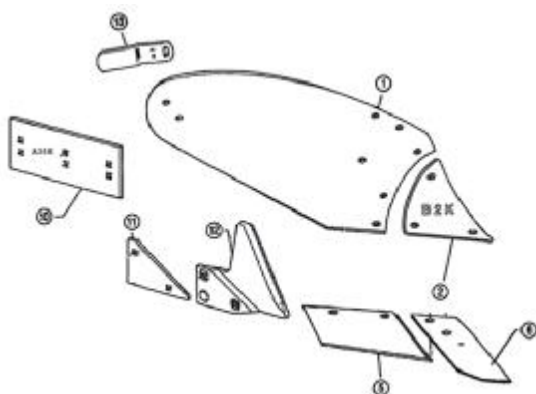

ΕΞΑΡΤΗΜΑΤΑ ΑΠΟΤΡΟΥ LEMKEN,

Κωδ	Κωδ Original	Περιγραφή	Τιμή
YN-3364050/ YN-3364051	3364050B2SR/L	Προύνιο Δεξιό/ Αριστερό Ιταλίας	10,60
YN-3364150/ YN-3364151	3364050B2SR/L	Προύνιο Δεξιό/ Αριστερό Ιταλ. Hard-Faced	22,70
YN-3352030/ YN-3352031	3352030(1) S45DR/L	Υνί Δεξιό / Αριστερό Ιταλίας	17,20
YN-3352230/ YN-3352231	3352030(1) S45DR/L	Υνί Δεξιό/ Αριστερό Ιταλίας Hard-Faced	34,00
YN-3365540/ YN-3365541	3365540/1	Προύνιο Δεξιό/ Αριστερό Ιταλίας	9,70
YN-3352034/ YN-3352035	3352034/5	Υνί Δεξιό/ Αριστερό Ιταλίας	20,00
YN-3352234/ YN-3352235	3352234/5	Υνί Δεξιό/ Αριστερό Ιταλίας hard faced	41,00
YN-3451000/ YN-3451001	3451000/1	Πρόφτερο Δεξιό/ Αριστερό Ιταλίας	16,50
YN-3441040 YN-3441041	3441040/1	Φτερό Δεξιό/ Αριστερό Ιταλίας B40	88,00
YN-3411504	3411504	Στρώση Δεξ-Αριστερή	17,00
YN-3411508	3411508	Στρώση Δεξ-Αριστερή	20,50
YN-3411450	3411450	Στρώση Δεξ-Αριστερή	25,00
YN-3401900/ YN-3401901	3401900/1	Τρίγωνο στρώσης Δεξί / Αριστερό	9,00
YN-34928090/1	34928090/1	Μαχαίρι Στρώσης Δεξί / Αριστερό	31,40
YN-3363720/3363721	3363720/3363721	Υνί αυλακίας Δεξί , Αριστερό	7,50
YN-3333810/11		Υνί Δεξιό/ Αριστερό Premium M22S	55,00
YN-3450524/3450525	3450524/3450525	Πρόφτερο Δεξιό/ Αριστερό Γερμανίας	28,40
YN-3411826		Στρώση δεξιά /αριστερή	33,50
YN-3401561		Στρώση δεξιά /αριστερή	24,20
YN-3401860/YN-3401861	3401860/3401861	Στρώση δεξιά /αριστερή	49,00