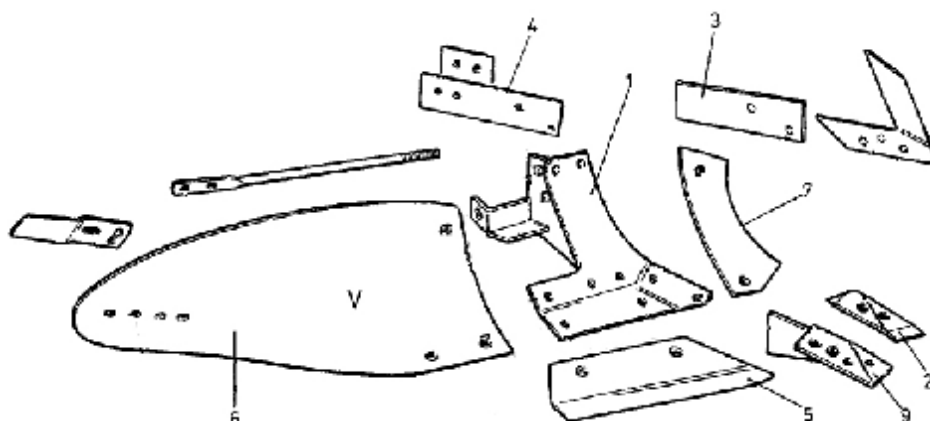

ΕΞΑΡΤΗΜΑΤΑ ΑΠΟΤΡΟΥ OVERUM U-UC-V

Αριθ.	Κωδ	Κωδ OVERUM	Περιγραφή	Τιμή
2	YN-5-84060	84060	Προύνιο Δεξιό Ιταλίας 65κκ	8.50
2	YN-5-85143	85143	Προύνιο Αριστερό Ιταλίας 65κκ	8.50
	ΒΔ-63350351	(ex 513703512)	Βίδα 12x35 2 νυχάκια 12,9 προυνίου	0,50
9	YN-5-84288/9	84288/9	Βάση προυνίου δεξιά αριστερή	40.00
5	YN-5-85383/85381	85383/85381	Υνί 16' Ιταλίας Δεξί/Αριστερο	20.00
5	YN-5-85382	85382	Υνί 16' Αριστερό Αυστρίας	31.40
7	YN-5-83980/84083	83980/84083	Παράπτερο Δεξ. frank / Αριστ. Premium	24,80
3	YN-5-83981	83981	Στρώση Μικρή Δεξιά Italy/Austria	16,00/29,00
3	YN-5-85196	85196	Στρώση Μικρή Αριστερή	28,70
4	YN-5-85118	85118 (94288)	Στρώση Μεγάλη Δεξιά premium/Ιταλίας	36/20
4	YN-5-85197	85197 (94287)	Στρώση Μεγάλη Αριστερή	36,00
6	YN-5-85261/2	85261/85262	Φτερό Δεξί / Αριστερή	138,00
	ΒΔ-63350351		Βίδα προυνίου 12X35 2 νυχάκια 12,9	0,49