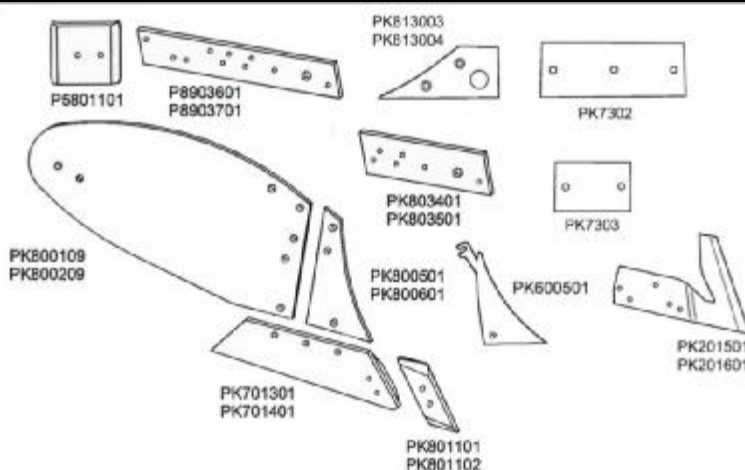

ΕΞΑΡΤΗΜΑΤΑ ΑΠΟΤΡΟΥ WS Vogel & Noot Αυστρίας WY400 (WY350)

Κωδ	Κωδ Vogel	Περιγραφή	Τιμή
YN-401/403	PK801101/102	Προύνιο Δεξιό/ Αριστερό Ιταλίας κόκκινο	4,30
YN-4-801101AP/102	PK801101/102	Προύνιο Δεξιό/ Αριστ κόκκινο γνήσιο ανάγλυφο	9,40
YN-4-701301/401	PK701301/401	Υνί Δεξιό/ Αριστ 14" Premium κόκκινο WSM40	43,00
YN-4-801301/401	PK801301/401	Υνί Δεξιό/ Αριστ 16" Premium κόκκινο WSM43	43,50
YN-4-801501/601	PK801501/601	Πρόφτερο Δεξιό/ Αριστ 3 Τρύπες κόκκινο	13,50
YN-4-800501AP/601	PK800501/601	Πρόφτερο Δεξιό/ Αριστερό / 3 Τρύπες Premium	22,50
YN-4-800109/209	PK800109/209	Φτερό Δεξιό/ Αριστερό Ιταλίας	87,00
YN-4-800109P/209P	PK800109/209	Φτερό Δεξιό/ Αριστερό Αυστρίας	140/170
YN-4-600501/601	600501/601	Πρόφτερο 1 Τρύπα WY350 Δεξιό/ Αριστ	26,60
YN-4-800101/201	PK800101/201	Φτερό Δεξιό-Αριστ WY350 (VNWY400LB4 on it)	190,00
YN-4-WX400		Πρόφτερο 2 τρύπες WX400	43,60
YN-4-600001	PK600001	Φτερό Δεξιό WXL430K	250,00
YN-4-803401/501	PK803401/501	Στρώση Μικρή Δεξιό/ Αριστερή	25,00
YN-4-8903401/501	8903401/501	Στρώση Μικρή Δεξιό/ Αριστερή Ιταλίας +εξάγ.φωλιά	20,50
YN-4-8903601/701	PK803601/701	Στρώση Μακριά Δεξιό/Αριστερή premium Austria	40,00
YN-4-5801101	P5801101	Προστατευτικό Στρώσης	10,50
YN-4-800102/202	800102/202	Προέκταση φτερού πίσω δεξιό/ Αριστερή 70kk	20,00
ΒΔ-61590401		Βίδα για Προύνι 12x40 30° + παξιμάδι Vogel Noot	0,60
ΒΔ-634803912		Βίδα για Υνί 14x39 30° + παξιμάδι Vogel Noot	0,80
ΒΔ-629003513		Βίδα πρόφτ. 10X35 2 Νυχάκια . + παξ 523801V (ex 38930351)	0,34
ΒΔ-545955		Βίδα πρόφτερου 10X40 2 Νυχάκια (μεγάλο κεφάλι) + παξ	0,40
YN-4-813003/814003	PK 813003/4	Τρίγωνο Στρώσης Μικρό Δεξιό / Αριστερό	15,30
YN-4-7303	PK 7303	Στρώση Μικρή Δεξιό- Αριστερή	14,30
YN-4-7302	PK 7302	Στρώση Μεγάλη Δεξιό- Αριστερή	17,20
YN-4-7301	PK7301	Στρώση Μικρή Δεξιό- Αριστερή	9,40
YN-4-813003P/4003P	PK 813003/4	Τρίγωνο Στρώσης Μικρό Δεξιό / Αριστερό Premium	21,50
YN-4-7303P	PK 7303	Στρώση Μικρή Δεξιό- Αριστερή Premium	16,50
YN-4-7302P	PK 7302	Στρώση Μεγάλη Δεξιό- Αριστερή Premium	18,50
YN-4-201501	PK 201501	Μαχαίρι στρώσης Δεξί	39,00
YN-4-201601	PK201601	Μαχαίρι στρώσης Αριστερό	39,00
YN-4-105101/201	LZ105101	Βάση παραπτέρου Δεξιό Αριστερή 84329000	29,00
ΒΔ-25180701		Βίδα 20X70 κωνική + νύχι + παξιμάδι	3,00
ΒΔ-24060129KV		Βίδα 24X60 (36mm κεφάλι) εξάγωνή 12,9 + παξιμάδι	14,00
ΒΔ-205607513		Βίδα στρώσης 16x75 κωνική +παξιμάδι 523724V	1,70
ΒΔ-205604013		Βίδα στρώσης 16x40 κωνική +παξιμάδι	2,00
ΒΔ-523782		Βίδα ασφαλείας 16x65 10,9 + παξιμάδι	2,10
ΒΔ-523786		Βίδα ασφαλείας 16x72 10,9 + παξιμάδι	2,30