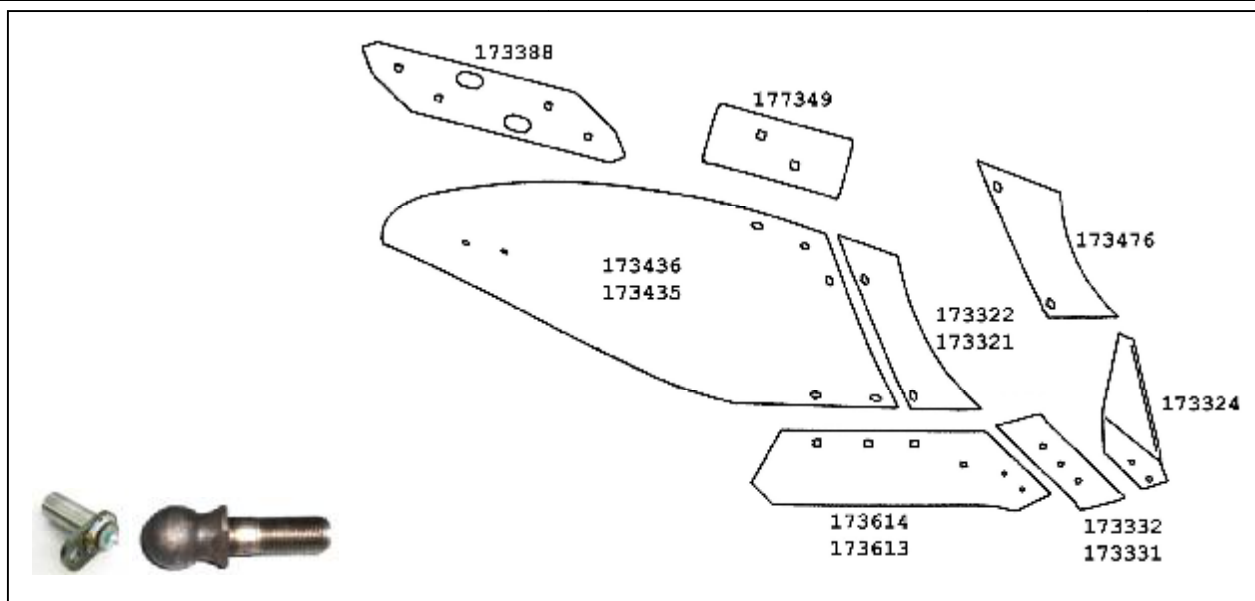

ΕΞΑΡΤΗΜΑΤΑ ΑΠΟΤΡΟΥ Gregoire Besson

Κωδ	Κωδ G&B	Περιγραφή	Τιμή
YN-453	173332	Προύνιο Δεξιό Ιταλίας	7,35
YN-451	173331	Προύνιο Αριστερό Ιταλίας	7,35
ΒΔ-63440401		Βίδα για Προύνι 1/2 x40 New code	0.67
ΒΔ-63440451		Βίδα για Προύνι 1/2 x45	0.70
YN-45-614	173614/177602	Υνί 16' Δεξι Αυστρίας	42,00
YN-45-613	173613/177601	Υνί 16' Αριστερό Αυστρίας	42,00
ΒΔ-18430351		Βίδα Υνίου 14X35 καρέ	0.56
YN-45-178126	178126/178127	Υνί 16' Δεξι Αυστρίας	38,00
ΒΔ-62830351		Βίδα Υνίου 14X35 καρέ new code	0.56
YN-45-325/6	173325/6	Πρόφτερο Δεξιό/ Αριστερό Ιταλίας	14,00
YN-45-476/5	173476/5	Πρόφτερο Δεξιό/ Αριστερό Ιταλίας	15,00
YN-45-476P	173476	Πρόφτερο Δεξιό Γερμανίας	22,00
YN-45-462	173462	Πρόφτερο Δεξιό Ιταλίας	16.20
ΒΔ-63300351		Βίδα φτερού 11x 35 2 νυχάκια	0,60
ΒΔ-618605012		Βίδα φτερού 11x 50 2 νυχάκια	0,66
YN-45-436/435	173436/173435	Φτερό Δεξιό/Αριστερό Ιταλίας	76.00
YN-45-388	173388	Στρώση Ιταλίας	30.00
YN-45-428	173428	Φτερό Δεξιό Ιταλίας	100,00
YN-45-427	173427	Φτερό Αριστερό Ιταλίας	100,00
YN-45-349	177349	Πλάκα Στρώσης Ιταλίας	13.00
YN-45-324	173324	Μαχαίρι-Φτερό Υνίου Δεξι	12.00
YN-45-323	173323	Μαχαίρι-Φτερό Υνίου αριστερό	12,00
ΒΔ-16050109ΗΓ		Βίδα Ασφαλείας 16x50 10.9 +παξιμάδι	1.25
YN-45-480		Μπίλια Πίρος Αζώτου	21,00
ΒΔ-1242ΑΣ		Παξιμάδι ασφαλείας Πίρου Αζώτου	1,84
YN-45-485		Πίρος +γρασσαδοράκι Φ30 μπάρας αζώτου	9,50
YN-45-19125/126		Υνί αυλακιάς αριστερό/ Δεξι	11,40
YN-45-19114	19114	Υνί αυλακιάς Δεξι	11.60
YN-45-19172	19172	Φτερό αυλακιάς	16,20