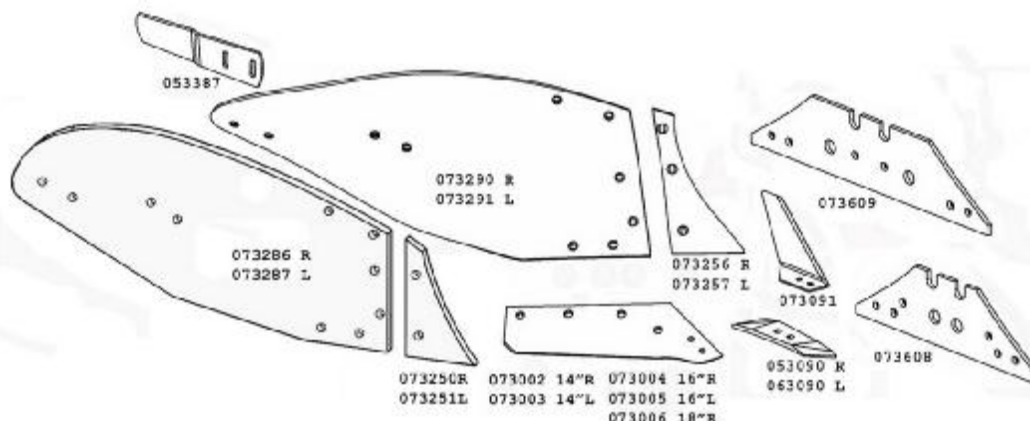

ΕΞΑΡΤΗΜΑΤΑ ΑΠΟΤΡΟΥ ΚVERNELAND No 6-9

| Κωδ | ΚωδKvern | Περιγραφή | Τιμή |
|------------------|--------------|---|----------------|
| YN-117/YN116 | 053(6)090 | Προύνιο Δεξιό (Αριστερό) Ιταλίας κόκκινο | 3.65 |
| ΒΔ-63380381 | | Βίδα για Προύνι M12X38 12.9 | 0,42 |
| ΒΔ-63380401 | | Βίδα για Προύνι M12X40 12.9 | 0,46 |
| ΒΔ-63380451 | | Βίδα για Προύνι M12X45 12.9 | 0,51 |
| ΒΔ-63380501 | | Βίδα για Προύνι M12X50 12.9 | 0,74 |
| YN-2-002/003 | 073002/3 | Υνί Δεξιό (Αριστ) 14\" Premium | 27,00 |
| YN-2-004/005 | 073004/5 | Υνί Δεξιό (Αριστερό) 16\" Premium | 27.00 |
| YN-2-006/007 | 073006/7 | Υνί Δεξιό (Αριστερό) 18\" Premium | 33,00 |
| ΒΔ-63450341 | ex 251103412 | Βίδα για Υνί M14X34 κωνική | 0,52 |
| ΒΔ-63450401 | ex251104012 | Βίδα για Υνί M14X40 κωνική | 0.60 |
| ΒΔ-251103413 | | Βίδα για Υνί M14X34 κωνική +παξιμάδι 19mm φουρό | 0,70 |
| YN-2-256/7 | 073256/7 | Πρόφτερο Δεξιό (Αριστ3) 3 Τρύπες Ιταλίας κόκκινο | 11,00 |
| YN-2-73290/91 | 073290/91 | Φτερό Δεξιό/ Αριστερό No 6-9 Ιταλίας κόκκινο | 83.50 |
| YN-2-73260 | 073260 | Φτερό Δεξιό genuine κοντό | 245,00 |
| YN-2-73266 | 073266 | Λαμάκι σύνδεσμος φτερού-πρόφτερου | 18,30 |
| ΒΔ-12035N2 | | Βίδα 12x35 2 νυχακια φτερού | 0,30 |
| ΒΔ-62930501 | | Βίδα 12x50 2 νυχακια φτερού | 0,60 |
| YN-2-250/2-251 | 073250 | Πρόφτερο 2 τρύπες Ιταλίας Δεξι –Αριστερό | 11.30 |
| YN-2-73286/7 | 073286 | Φτερό Δεξιό / Αριστερό κόκκινο Ιταλίας | 87.00 |
| YN-2-53387/63388 | 053387/63388 | Προέκταση Φτερού Δεξιά / Αριστερή 80kk | 12,00 |
| YN-2-608/608P | 073608 | Στρώση Μικρή κόκκινη Ιταλίας/ Αυστρίας | 23/28 |
| YN-2-609 | 073609 | Στρώση Μακριά Ιταλίας κόκκινη | 32.00 |
| YN-2-73611 | 073611 | Στρώση Δεξιά | 20,00 |
| YN-2-310/311 | 073310/311 | Βάση παράπτερου δεξιά/ Αριστερή Italy (KK 10.5-13cm) | 19,00 |
| YN-2-300/301 | 073300/301 | Παράπτερο δεξί/Αριστερό Τύπου Kverneland | 21,00 |
| YN-2-300T/301T | 073300/301 | Παράπτερο δεξί Αριστερό Ιταλίας φαρδύ | 22,00 |
| YN-2-63600 | 063600 | Προστατευτικό στρώσης | 7,40 |
| YN-2-63601 | 063601 | Προστατευτική πλάκα στρώσης Πολύτρυπη | 13,00 |
| YN-2-63602 | 063602 | Στρώση δεξιά κοντή Frank | 47,60 |
| YN-2-73614 | 073614 | Προστατευτικό στρώσης 55mm KK | 9.00 |
| YN-2-73091/92 | 073091/92 | Μαχαίρι Υνίου Δεξί/Αριστερό | 11,30 |
| YN-2-73088/89 | 073088/89 | Μαχαίρι στρώσης Δεξί Αριστερό 084320/084321 | 27/31,5 |
| YN-2-73800/73801 | 73800/73801 | Βάση Ντίζας Φτερού Δεξιά/ Αριστερή | 28,50 |
| YN-2-66868/9 | 066868/9 | Υνάκι Αυλακιάς Δεξί/ Αριστερό | 13,00 |
| YN-2-66880/1 | 066880/1 | Φτεράκι αυλακιάς Δεξί/ Αριστερό | 24,00 |
| YN-2-73411T | 073411P | Μάνα δεξιά No 6-9 | 135.00 |
| YN-2-73228/73227 | 073228/227 | Πρόφτερο δεξί/αριστερό | 31,00 |