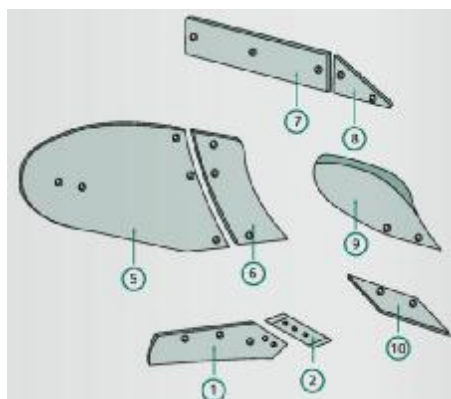

ΕΞΑΡΤΗΜΑΤΑ ΑΠΟΤΡΟΥ Niemeyer

Κωδ	No	Κωδ Original	Περιγραφή	Τιμή
YN-75-24104	2	24104	Προύνι Δεξί 50mm	7.50
YN-75-24105	2	24105	Προύνι Αριστερό 50mm	7.50
ΒΔ-501000V			Βίδα 12x35 κωνική μεγ.κεφάλι	0,54
YN-75-200616/7	1	200616/617	Υνί Δεξί/ Αριστερό	53.00
YN-75-200626		200626	Υνί Δεξί SH152	94,00
YN-546200			Βίδα 12x40 2 Νύχια μεγάλο κεφάλι	0,44
YN-75-24080/1	6	24080/081	Πρόφτερο Δεξί / Αριστερό	38.00
YN-75-024004	8	024004	Τρίγωνο στρώσης δεξί-αριστερό	15.00
YN-75-24013	8	024013	Τρίγωνο στρώσης δεξί-αριστερό	17,50
YN-75-20620/619	7	020620/619	Στρώση μικρή δεξιά / αριστερή	22.50
YN-75-20628/627	7	020628/627	Στρώση μεγάλη δεξιά/ αριστερή	32.00
YN-75-26101/26102	9	026101/26102	Φτεράκι ψευδοστάβαρου	40,00
Υν-75-20737/20738	5	020737/020738	Φτερό Δεξί/Αριστερό	130,00
YN-75-24102T/3T		24102/103	Υνί Δεξί/ Αριστερό Ιταλίας	30,00
YN-75-200678/9		200678/679	Προύνι Δεξί/ Αριστερό	17.80
YN-75-20735/20736	6	20735/20736	Πρόφτερο Δεξί / Αριστερό	37.00
YN-75-26104/26103	10	26104/26103	Υνάκι σταβαριού αυλακιάς	17,00