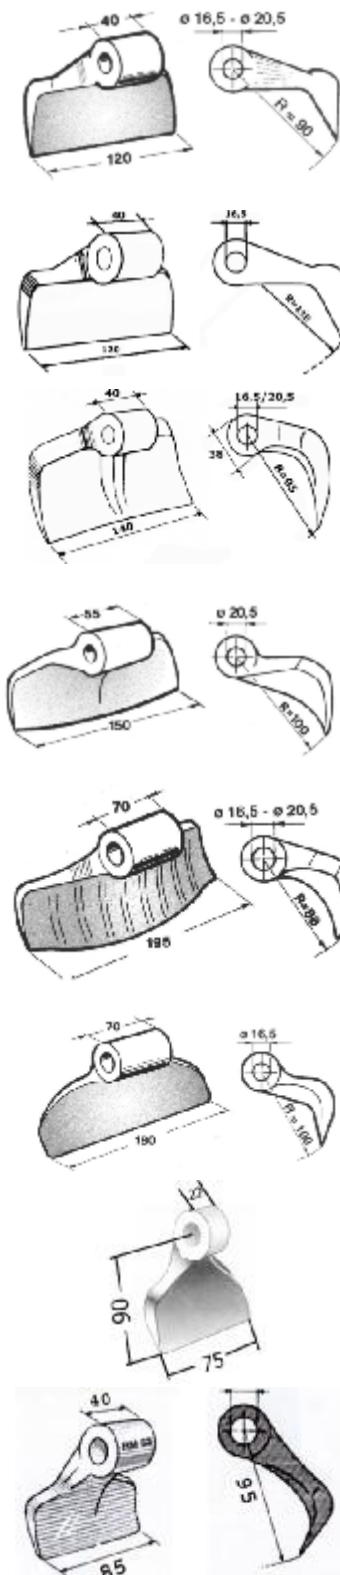

## ΣΦΥΡΙΑ ΚΑΤΑΣΤΡΟΦΕΑ ΙΤΑΛΙΑΣ

Κωδ	Περιγραφή	Διάμετρος Τρυπας	Βάρος	Τιμή
KA-08B	Seppi 40X120X90	16,5	1,15	5,50
KA-08Δ	Cabe, Zappator40X120X90	20,5	1,15	5,50
KA-08A	Zannon 40x120x90	14,5	1,15	5,80
KA-04B	Agricom, Maletti, Seppi, r 40X120X110	16,5	1,35	6,80
KA-04Γ	OMARV 40X120X110	18,5	1,35	6,80
KA-04Δ	40X120X110	20,5	1,35	6,80
KA-04E	40X120X110	25,5		6,80
KA-06B	Berti, Meaat, 40X140X95	16,5	1,6	6,90
KA-06Γ	Berti Faustini	18,5	1,6	7,30
KA-06Δ	Berti 40X140X95	20,50	1,6	7,40
KA-30B	40x140x100	16.50		6.70
KA-10Γ	Agrimaster 55X150X100	18,5	1,75	7,50
KA-10Δ	Agrimaster 55X150X100	20,5	1,75	7,50
KA-05B	Scai, Agricom, 70X195X88	16,5	2	10,00
KA-05Δ	Cabe 70X195X88	20,5	2	10,00
KA-18B	Ferri 70X180X100	16,5	2,35	11,40
KA-32B	PM32 22X75X95	16,5	0,60	4,70
KA-33A	40X85X100 (EM37)	14,5	0,50	4,60
KA-33B	40X85X100 (EM37)	16,5	0,50	4,60
KA-33Δ	40X85X100 (EM37)	20,5	0,50	5,40

## ΣΦΥΡΙΑ ΚΑΤΑΣΤΡΟΦΕΑ ΙΤΑΛΙΑΣ

Κωδ	Περιγραφή	Διάμετρος Τρυπας	Βάρος	Τιμή
KA-07A	22X110X105 (EM14)	<b>14,5</b>	0,80	<b>5,20</b>
KA-07B	22X110X105 (EM14)	<b>16,5</b>	0,80	<b>5,50</b>
KA-14E	Rousseau 58x65x70	<b>25,5</b>	0,47	<b>8,10</b>
KA-036Γ	Dragone 74x100x100 (EM28)	<b>18,5</b>	1,25	<b>8.35</b>
KA-03Δ	Palladino 70X155X90	<b>20,5</b>	1,70	<b>7,50</b>
KA-07Δ	Willibald 89x155x110 (ex KA-02Δ)	<b>20,5</b>	1,70	<b>9.00</b>
KA-41E	Tortella 98x166x116	<b>22,5</b>	2,03	<b>15.00</b>
KA-88E	Tortella 98x166x116 Ισιο (ex 42E)	<b>22,5</b>	2,25	<b>13,00</b>
KA-036	Peruzzo 52x86x95	<b>26,5</b>	0,98	<b>11,40</b>
KA-16B	Ferri 42x104x120	<b>16.5</b>		<b>7.75</b>
KA-035	Bomford κόψη 39mm	<b>17x32</b>		<b>4,60</b>