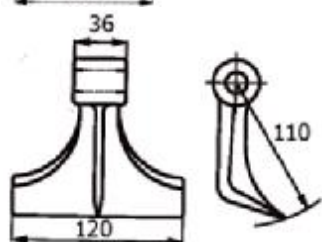

KA-87B	Maschio Brava 40x130x110	16.50		8,70
KA-51B	Kuhn 38x115x105	16.5		5.40
KA-279025	Nobili 36x120x110	16.5	1.21	
KA-60150Δ	Σφυρί 60x150x100		20.5	11.00
KA-017	Βάση σφυριού με εξάγωνη εσοχή		16,5	1.70
KA-019	Βάση σφυριού χωρίς εξάγωνη εσοχή		16,5	1.70
KA-023E	Βάση σφυριού με εξάγωνη εσοχή		18.5	1.70
KA-023	Βάση σφυριού χωρίς εξάγωνη εσοχή		18.5	1.70
KA-018	Βάση σφυριού με εξάγωνη εσοχή		20,5	2.00
KA-020	Βάση σφυριού χωρίς εξάγωνη εσοχή		20,5	2.00

ΜΑΧΑΙΡΙΑ ΚΑΤΑΣΤΡΟΦΕΑ Υ ΙΤΑΛΙΑΣ