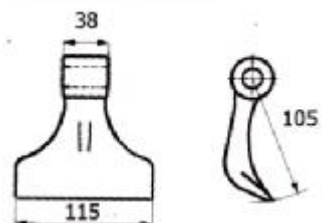

KA-87B	Maschio Brava 40x130x110	16.50		8,70
KA-51B	Kuhn 38x115x105	16.5		5.40
KA-279025	Nobili 36x120x110	16.5	1.21	
KA-60150Δ	Σφυρί 60x150x100		20.5	11.00
KA-017	Βάση σφυριού με εξάγωνη εσοχή		16,5	1.70
KA-019	Βάση σφυριού χωρίς εξάγωνη εσοχή		16,5	1.70
KA-023E	Βάση σφυριού με εξάγωνη εσοχή		18.5	1.70
KA-023	Βάση σφυριού χωρίς εξάγωνη εσοχή		18.5	1.70
KA-018	Βάση σφυριού με εξάγωνη εσοχή		20,5	2.00
KA-020	Βάση σφυριού χωρίς εξάγωνη εσοχή		20,5	2.00

ΜΑΧΑΙΡΙΑ ΚΑΤΑΣΤΡΟΦΕΑ Υ ΙΤΑΛΙΑΣ