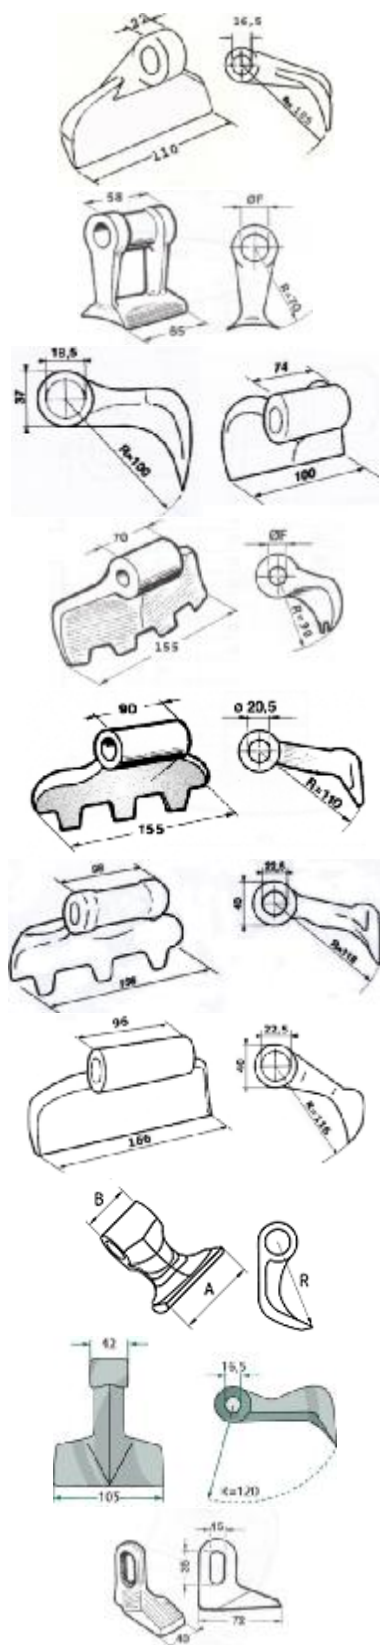

## ΣΦΥΡΙΑ ΚΑΤΑΣΤΡΟΦΕΑ ΙΤΑΛΙΑΣ

Κωδ	Περιγραφή	Διάμετρος Τρυπας	Βάρος	Τιμή
KA-08B	Seppi 40X120X90	16,5	1,15	5,50
KA-08Δ	Cabe, Zappator40X120X90	20,5	1,15	5,50
KA-08A	Zannon 40x120x90	14,5	1,15	5,80
KA-04B	Agricom, Maletti, Seppi, r 40X120X110	16,5	1,35	6,80
KA-04Γ	OMARV 40X120X110	18,5	1,35	6,80
KA-04Δ	40X120X110	20,5	1,35	6,80
KA-04E	40X120X110	25,5		6,80
KA-06B	Berti, Meaat, 40X140X95	16,5	1,6	6,90
KA-06Γ	Berti Faustini	18,5	1,6	7,30
KA-06Δ	Berti 40X140X95	20,50	1,6	7,40
KA-30B	40x140x100	16.50		6.70
KA-10Γ	Agrimaster 55X150X100	18,5	1,75	7,50
KA-10Δ	Agrimaster 55X150X100	20,5	1,75	7,50
KA-05B	Scai, Agricom, 70X195X88	16,5	2	10,00
KA-05Δ	Cabe 70X195X88	20,5	2	10,00
KA-18B	Ferri 70X180X100	16,5	2,35	11,40
KA-32B	PM32 22X75X95	16,5	0,60	4,70
KA-33A	40X85X100 (EM37)	14,5	0,50	4,60
KA-33B	40X85X100 (EM37)	16,5	0,50	4,60
KA-33Δ	40X85X100 (EM37)	20,5	0,50	5,40

## ΣΦΥΡΙΑ ΚΑΤΑΣΤΡΟΦΕΑ ΙΤΑΛΙΑΣ

Κωδ	Περιγραφή	Διάμετρος Τρυπας	Βάρος	Τιμή
KA-07A	22X110X105 (EM14)	<b>14,5</b>	0,80	<b>5,20</b>
KA-07B	22X110X105 (EM14)	<b>16,5</b>	0,80	<b>5,50</b>
KA-14E	Rousseau 58x65x70	<b>25,5</b>	0,47	<b>8,10</b>
KA-036Γ	Dragone 74x100x100 (EM28)	<b>18,5</b>	1,25	<b>8.35</b>
KA-03Δ	Palladino 70X155X90	<b>20,5</b>	1,70	<b>7,50</b>
KA-07Δ	Willibald 89x155x110 (ex KA-02Δ)	<b>20,5</b>	1,70	<b>9.00</b>
KA-41E	Tortella 98x166x116	<b>22,5</b>	2,03	<b>15.00</b>
KA-88E	Tortella 98x166x116 Ισιο (ex 42E)	<b>22,5</b>	2,25	<b>13,00</b>
KA-036	Peruzzo 52x86x95	<b>26,5</b>	0,98	<b>11,40</b>
KA-16B	Ferri 42x104x120	<b>16.5</b>		<b>7.75</b>
KA-035	Bomford κόψη 39mm	<b>17x32</b>		<b>4,60</b>