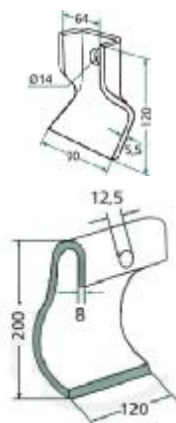

Κωδ	Περιγραφή	Λάμα	Φ	Τιμή
KA-233001	JF	90x6	14,5	6.20
KA-252063	Ducker	120x8	12,5	11,40

ΤΑΑΡUP