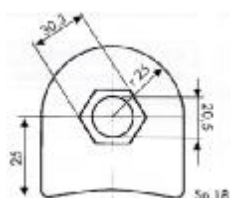

KA-87B	Maschio Brava 40x130x110	16.50		8,70
KA-51B	Kuhn 38x115x105	16.5		5.40
KA-279025	Nobili 36x120x110	16.5	1.21	
KA-60150Δ	Σφυρί 60x150x100		20.5	11.00
KA-017	Βάση σφυριού με εξάγωνη εσοχή		16,5	1.70
KA-019	Βάση σφυριού χωρίς εξάγωνη εσοχή		16,5	1.70
KA-023E	Βάση σφυριού με εξάγωνη εσοχή		18.5	1.70
KA-023	Βάση σφυριού χωρίς εξάγωνη εσοχή		18.5	1.70
KA-018	Βάση σφυριού με εξάγωνη εσοχή		20,5	2.00
KA-020	Βάση σφυριού χωρίς εξάγωνη εσοχή		20,5	2.00

ΜΑΧΑΙΡΙΑ ΚΑΤΑΣΤΡΟΦΕΑ Υ ΙΤΑΛΙΑΣ