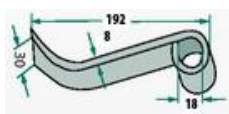

Κωδ	Περιγραφή	Διαστάσεις ΑxΒ	Διαστάσεις Λάμας	Τρύπα	Βάρος	Τιμή
KA-121	Sicma, Kuhn,	200x50	60X10	25,5	0,93	3.20
KA-122	Sicma, Kuhn,	200x52	60X8	25,5	0,72	3.00
KA-126	Berti, Cabe,	205x50	60X8	28,5	0,72	3,20
KA-133	Agrimaster	147x57	60x10	25,5	0,75	2,75
KA-136	Πυθαγόρας	147X57	50X10	25,5	0,60	4,00
KA-125	Maletti	200x45	50X10	16,5	0,44	3.15
KA-346003	Taarup	215x60	65x6.5	29.5	0.50	3.10
KA-252034	Kverneland	192x30	30x8	18		3.00

ΜΑΧΑΙΡΙΑ ΚΑΤΑΣΤΡΟΦΕΑ ΙΣΙΑ ΙΤΑΛΙΑΣ