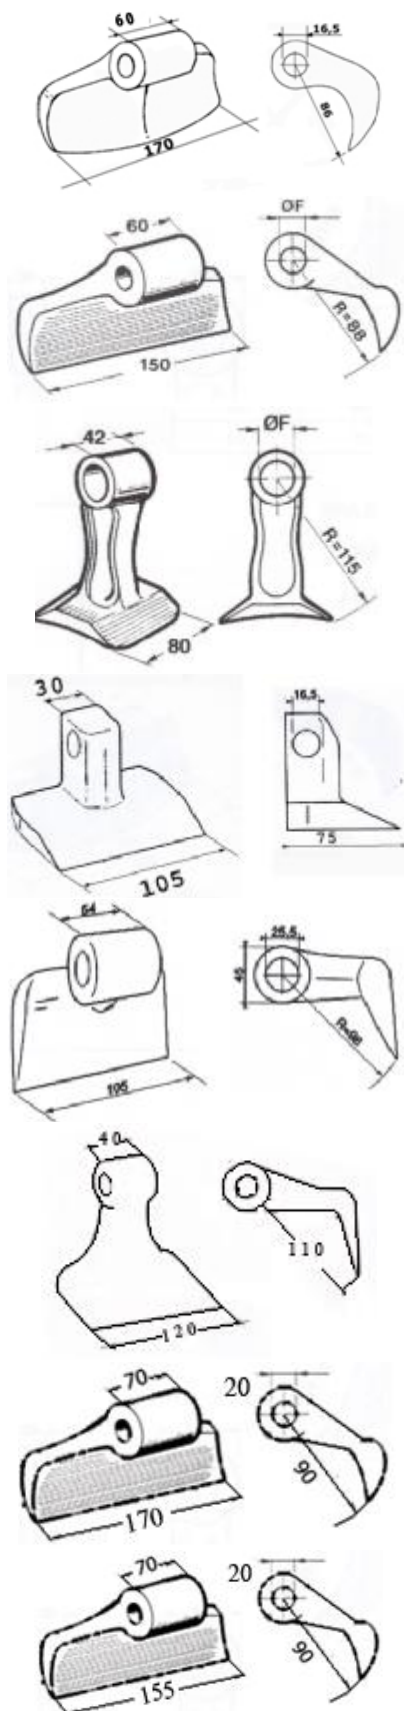

## ΣΦΥΡΙΑ ΚΑΤΑΣΤΡΟΦΕΑ ΙΤΑΛΙΑΣ

Κωδ	Περιγραφή	Διάμετρος Τρυπας	Βάρος	Τιμή
KA-08B	Seppi 40X120X90	16,5	1,15	5,50
KA-08Δ	Cabe, Zappator40X120X90	20,5	1,15	5,50
KA-08A	Zannon 40x120x90	14,5	1,15	5,80
KA-04B	Agricom, Maletti, Seppi, r 40X120X110	16,5	1,35	6,80
KA-04Γ	OMARV 40X120X110	18,5	1,35	6,80
KA-04Δ	40X120X110	20,5	1,35	6,80
KA-04E	40X120X110	25,5		6,80
KA-06B	Berti, Meaat, 40X140X95	16,5	1,6	6,90
KA-06Γ	Berti Faustini	18,5	1,6	7,30
KA-06Δ	Berti 40X140X95	20,50	1,6	7,40
KA-30B	40x140x100	16.50		6.70
KA-10Γ	Agrimaster 55X150X100	18,5	1,75	7,50
KA-10Δ	Agrimaster 55X150X100	20,5	1,75	7,50
KA-05B	Scai, Agricom, 70X195X88	16,5	2	10,00
KA-05Δ	Cabe 70X195X88	20,5	2	10,00
KA-18B	Ferri 70X180X100	16,5	2,35	11,40
KA-32B	PM32 22X75X95	16,5	0,60	4,70
KA-33A	40X85X100 (EM37)	14,5	0,50	4,60
KA-33B	40X85X100 (EM37)	16,5	0,50	4,60
KA-33Δ	40X85X100 (EM37)	20,5	0,50	5,40

## ΣΦΥΡΙΑ ΚΑΤΑΣΤΡΟΦΕΑ ΙΤΑΛΙΑΣ

Κωδ	Περιγραφή	Διάμετρος Τρυπας	Βάρος	Τιμή
KA-07A	22X110X105 (EM14)	<b>14,5</b>	0,80	<b>5,20</b>
KA-07B	22X110X105 (EM14)	<b>16,5</b>	0,80	<b>5,50</b>
KA-14E	Rousseau 58x65x70	<b>25,5</b>	0,47	<b>8,10</b>
KA-036Γ	Dragone 74x100x100 (EM28)	<b>18,5</b>	1,25	<b>8.35</b>
KA-03Δ	Palladino 70X155X90	<b>20,5</b>	1,70	<b>7,50</b>
KA-07Δ	Willibald 89x155x110 (ex KA-02Δ)	<b>20,5</b>	1,70	<b>9.00</b>
KA-41E	Tortella 98x166x116	<b>22,5</b>	2,03	<b>15.00</b>
KA-88E	Tortella 98x166x116 Ισιο (ex 42E)	<b>22,5</b>	2,25	<b>13,00</b>
KA-036	Peruzzo 52x86x95	<b>26,5</b>	0,98	<b>11,40</b>
KA-16B	Ferri 42x104x120	<b>16.5</b>		<b>7.75</b>
KA-035	Bomford κόψη 39mm	<b>17x32</b>		<b>4,60</b>