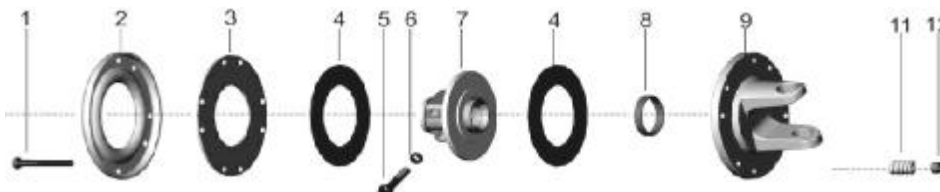

ΣΥΜΠΛΕΚΤΕΣ ΜΕ ΘΕΡΜΟΥΙΤ

Κωδικός	Περιγραφή	Διάμετρος	Τιμή
805104-514	2-πλού θερμουίτ 27x74,6	180	70,00
805105-514	2-πλού θερμουίτ 30,2x80	180	70,00
805105-526	2-πλού θερμουίτ 30,2x80	200	70,00
805106-514	2-πλού θερμουίτ 30,2x92	180	70,00
805106-526	2-πλού θερμουίτ 30,2x92	200	82,00
805106-516	2-πλού 30.2x92 13/4' 6T	180	
805132-514	2-πλού 32x76 13/8' 6T	180	80,00
80517N-526	2-πλού θερμουίτ 35x94	200	94,00
805207-517	2-πλού θερμουίτ 30,2x106	200	89,00
805208-517	2-πλού θερμουίτ 35x106	200	106,00
805138-038	BSM 2-πλού θερμουίτ θηλ-Αρς 13/8' 6T	200	90,00
805408-528	4-πλού θερμουίτ 35x106 13/4' 6T	200	122,00
805436-528	4-πλού θερμουίτ 36x89 13/4' 6T	200	122,00

ΑΝΤΑΛΛΑΚΤΙΚΑ ΣΥΜΠΛΕΚΤΗ

No	Κωδικός	Περιγραφή	Aksan	Κίνας
4	9805-11113	Θερμουίτ 140X85		3.30
4	9805-11114	Θερμουίτ Φ160X97		4.20
4	9805-11115	Θερμουίτ Φ151.5X87	9.20	
	9805-11116	Θερμουίτ Φ154x87	9.20	
7	9805-06136	Κόμπλερ 140mm 13/8' D6 +2 βίδες για συμπλέκτη BS1		38.00
7	9805-06137	Κόμπλερ 140mm 13/8' D6 + ασφάλεια για συμπλέκτη BS1	28,00	
7	9805-06142	Κόμπλερ 140mm 13/8' D6 (+ εξάγ. προεξοχή) +2 βίδες για BS1	35,00	
7	9805-06138	Κόμπλερ 140mm 13/4' (45mm) D6 +2 βίδες για συμπλέκτη BS1	32,00	
7	9805-06139	Κόμπλερ 160mm 13/8' D6 + 2 βίδες για συμπλέκτη BS2	38,50	36,00
7	9805-06140	Κόμπλερ 160mm 13/8' D6 + ασφάλεια για συμπλέκτη BS2	29,00	
7	9805-06145	Κόμπλερ 160 mm 13/8' D6 (+ εξάγ. προεξοχή) +2 βίδες για BS2	38,00	29,50
	9805-8FFV4.5D	Κόμπλερ 160 mm 13/8' Z21 (+εξάγ. Προεξοχή) +2 βίδες για BS2		42.20
7	9805-06155	Κόμπλερ 160 mm 13/4' (45mm) Z6 (+εξάγ. προεξοχή) +2 βίδες		35,50
7	9805-06157	Κόμπλερ 160 mm 13/4' (45mm) Z20 (+ εξάγ. προεξοχή) +2 βίδες		34,00
7	9805-06146	Κόμπλερ 160 mm 13/4' D6 (45mm) +2 βίδες συμπλέκτου BS4	38,50	
8	9805-10112	Δαχτυλίδι 64x55x12	3,00	
9	9804-14G17	Πλάκα με δίχαλο Νο 4 27.4X74.6 Διάμετρος 180mm για BS1		28.00
9	9805-14G17	Πλάκα με δίχαλο Νο 5 30.2X80 Διάμετρος 180mm για BS1		44,00
9	9832-14G17	Πλάκα με δίχαλο 32x76 Διάμετρος 180mm για BS1		54,00
9	9806-14G17	Πλάκα με δίχαλο Νο 6 30,2x92 Διάμετρος 180mm για BS1		43,00
9	9806-14G18	Πλάκα με δίχαλο Νο 6 30,2x92 Διάμετρος 200mm για BS2	35,40	35,40
9	9807-14G18	Πλάκα με δίχαλο Νο 7 30,2x106,5 Διάμετρος 200mm για BS2		54,00
9	987N-14G18	Πλάκα με δίχαλο 35x94 Διάμετρος 200mm για BS2		51,00
9	9808-14G18	Πλάκα με δίχαλο Νο 8 35x106,5 Διάμετρος 200mm για BS4		54,00
9	9836-14G18	Πλάκα με δίχαλο 36x89 Διάμετρος 200mm για BS4		50,00
11	9805-04-122	Ελατήριο για συμπλέκτη	2,50	2.70