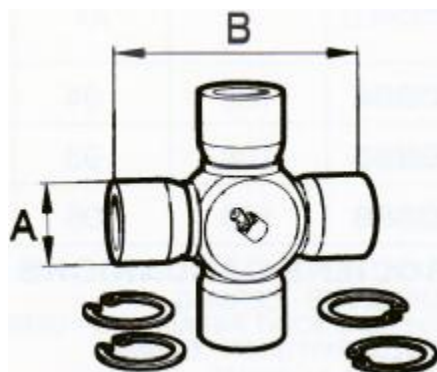

ΑΣΦΑΛΕΙΕΣ ΔΙΧΑΛΟΥ

Κωδικός	Περιγραφή	Τιμή
9-102-09-133	Aksan Walterscheid Eurocardan	1.40
9-102-09-134	Bondioli Pavesi Eurocardan	1.20