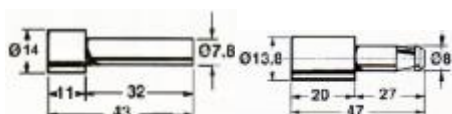

ΑΣΦΑΛΕΙΕΣ ΔΙΧΑΛΟΥ

Κωδικός	Περιγραφή	Τιμή
9-102-09-133	Aksan Walterscheid Eurocardan	1.40
9-102-09-134	Bondioli Pavesi Eurocardan	1.20