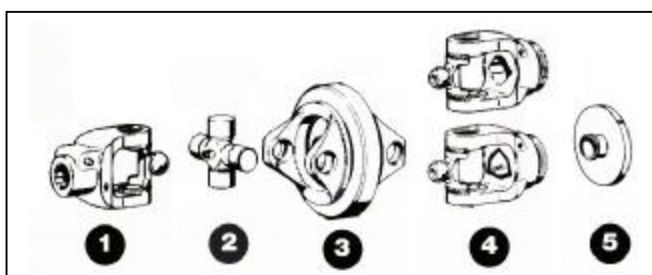

ΟΜΟΚΙΝΗΤΙΚΟΣ ΣΥΝΔΕΣΜΟΣ ΚΛΕΙΣΤΗΣ ΓΩΝΙΑΣ

Κωδικός	Περιγραφή	Aksan	Κίνας
801804-112	Νο 4 3-γωνη ες. 36.6mm		142.00
801806-112	Νο6 3-γωνη ες. 44mm	264,00	160.00
801816-112	Νο 6 3-γωνη εξ. 54mm	264,00	175.00
801706-112	Νο6 2-γωνη ες. 49mm		160.00
801716-112	Νο6 2-γωνη εξ 58mm		160.00
801836-06ST	36x89 αστέρι ες.47,4mm		230.00
801836-07ST	36x89 αστέρι ες.57mm		230.00