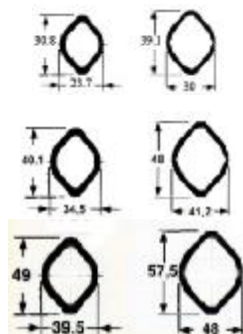

ΔΙΓΩΝΗ ΣΩΛΗΝΑ

Κωδικός	Περιγραφή	Τιμή
9101-4.04L	2-γωνη εσωτερική σωλήνα 30.8 mm No1	10.00/m
9101-4.03L	2-γωνη εξωτερική σωλήνα 39.1 mm No1	11.00/m
9104-4.04L	2-γωνη εσωτερική σωλήνα 40 mm No2,4	14.40/m
9104-4.03L	2-γωνη εξωτερική σωλήνα 48 mm No2,4	16.00/m
9106-6.04L	2-γωνη εσωτερική σωλήνα 49 mm No 6	20.80
9106-6.03L	2-γωνη εξωτερική σωλήνα 58 mm No 6	20.80/m

ΔΙΧΑΛΑ 2-ΓΩΝΗΣ ΣΩΛΗΝΑΣ

Κωδικός	Περιγραφή	Τιμή Ιταλίας	Τιμή Κίνας
9101-4.07.L	Δίχαλο 22x54 εσωτερ. 30.8 mm		11.70
9101-4.06.L	Δίχαλο 22x54 εξωτερ. 39.1 mm		13.6
9102-4.07.L	Δίχαλο 23.8x61.3 εσωτ..40 mm		13.50
9102-4.06.L	Δίχαλο 23.8x61.3 εξωτ. 48 mm		14.30
9104-4.07.L	Δίχαλο 27.4x74.6 εσωτερ. 40 mm		15.40
9104-4.06.L	Δίχαλο 27.4x74.6 εξωτερ. 48 mm		16.80
9132-4.07L	Δίχαλο 32x76 εσωτερ.49 mm	46,00	23.00
9132-4.06L	Δίχαλο 32x76 εξωτερ.58 mm	46,00	27.00
9106-6.06L	Δίχαλο 30,2x92 εσωτερ. 49 mm	46,00	
9-56730	Δίχαλο 36x89 2γωνης εξωτερ.58mm		30.00
9-56720	Δίχαλο 36x89 2γωνης εξωτερ.49mm		30.00