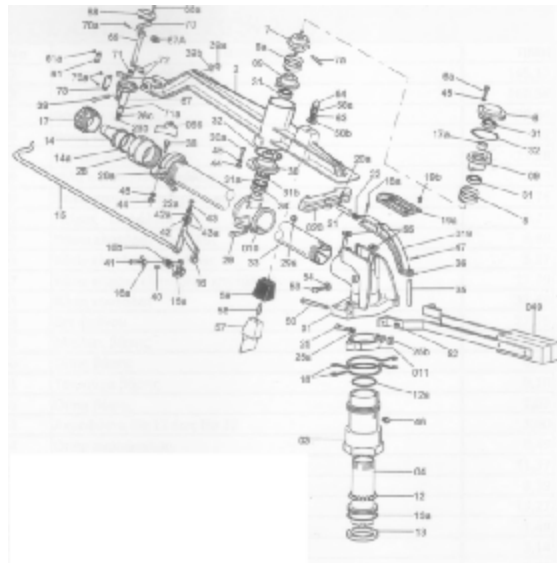

ΑΝΤΑΛΛΑΚΤΙΚΑ RANGER

	No	Τιμή		No	Τιμή
	03	98.00		14-18 14-20 14-22 14-24 14-26	2,10
	04	65.00		20	8.80
				22	2,00
				21	2.20
				22a	1.65
	08 Επάνω 8 σπείρες	4.20		27	13,00
	08a Κάτω 9 σπείρες	4.30		30	25.00
	09	14.70		42	2.30
				42a	0.80
	10	31.00		57	7.90
				59	2.00
	11	23.00		26	1.80
				66	
	07	2.20		28	48.00
	17 17	7.30		28a	26.00
	16			67	75