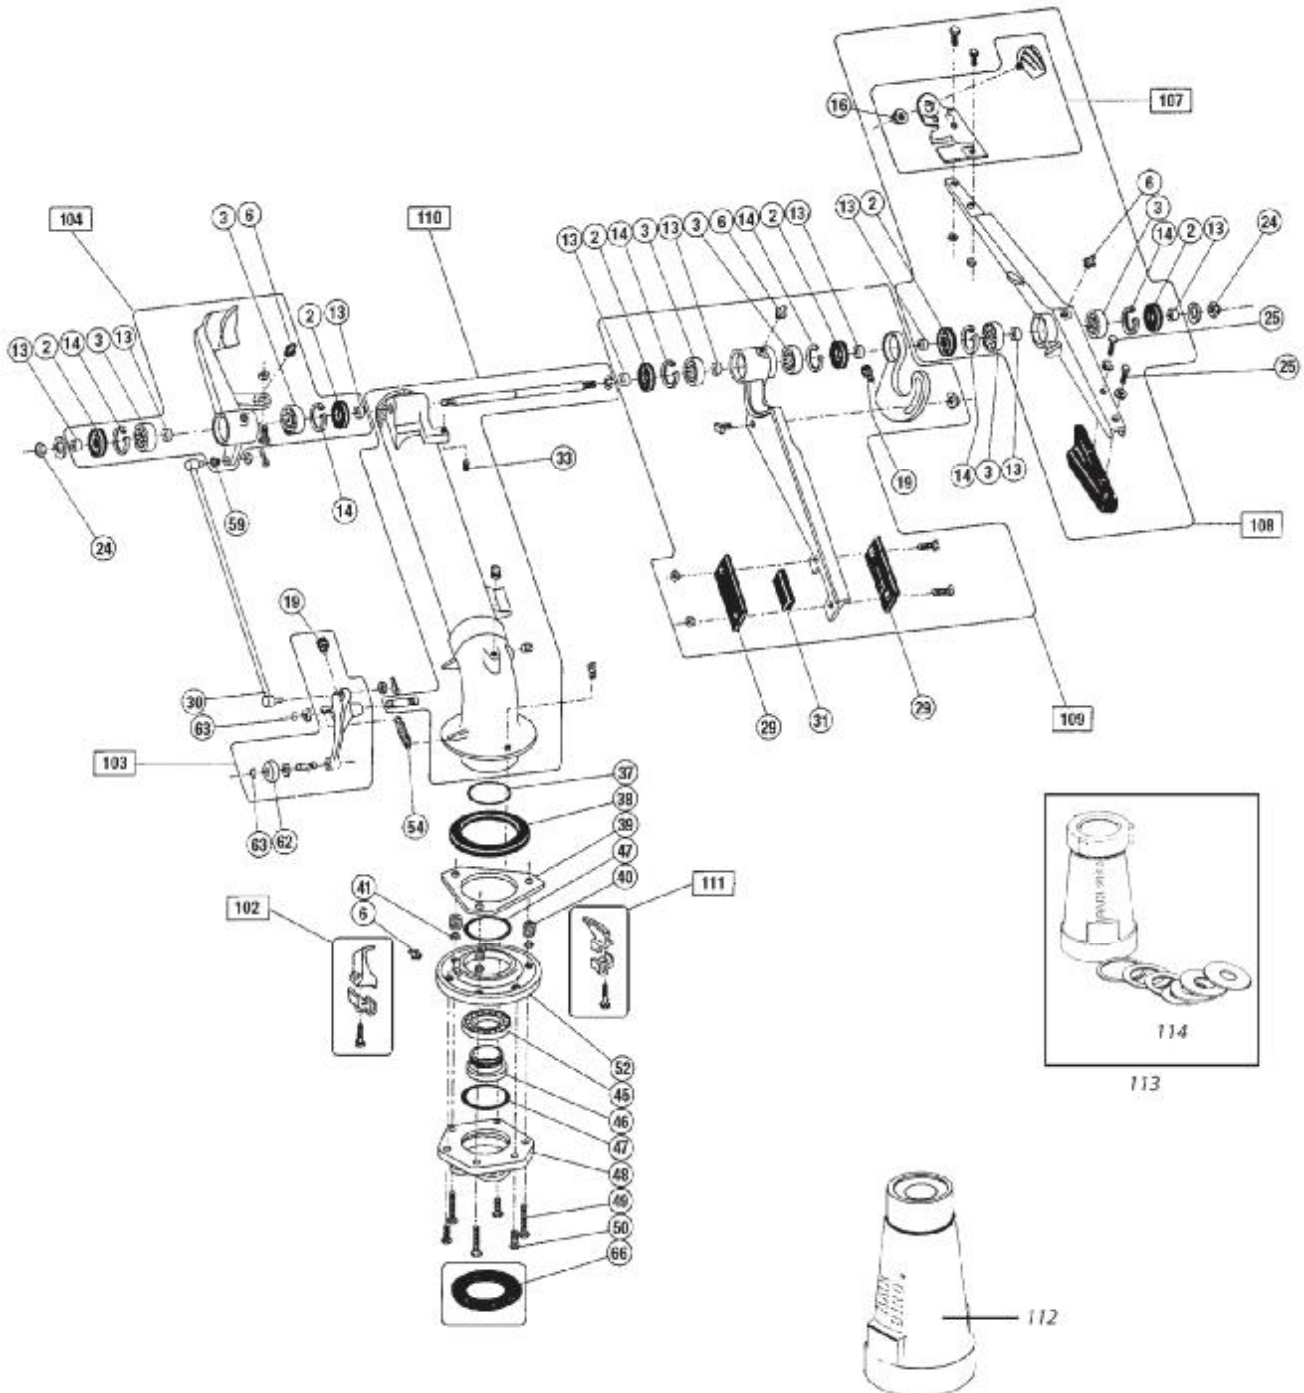

# ΚΑΝΟΝΙ 1005Μ ΓΡΗΓΟΡΗΣ ΕΠΑΝΑΦΟΡΑΣ

## ΓΡΗΓΟΡΗΣ ΕΠΑΝΑΦΟΡΑΣ

No	Κωδικός	Περιγραφή	Τιμή
2	72-101572	Τσιμούχα Κουτάλας	3,20
3	71-101573		
6	71-100022		
13	71-101531		
14	72-101529		
16	72-101326		
19	71-P00337	Προφυλακτήρας	7.00
24	72-101569		
25	72-104569		
27	71-P00510		
29	71-101458		
30	71-102181	Ντίζα	30.00
31	71-100943	Ελαστικό κρούσης	25.40
33	71-P00524	Βίδα ρύθμισης κουτάλας	4.15
37	71-102158	Τσιμούχα	1.25
38	71-102150	Φρένο	5.20
39	71-108956	Δίσκος φρένου	50.00
40	71-101523	Ελατήρια φρένου (σετ 3 τεμαχίων)	10.00
40	71-101523ΕΛ	Ελατήρια φρένου (σετ 3 τεμαχίων)	6,50
41	71-P00326		
45	71-102153		
46	71-102157	Παξιμάδι βάσης μπρούτζινο	111.00
47	71-102155	Τσιμούχα ρουλεμάν	1.45
48	71-102156	Βάση Μπρούτζινη	92,00
49	71-P00329		
50	71-P00330		
52	71-P00350		
54	71-102182	Ελατήριο επαναφοράς	7,10
59	71-102172		
62	71-101527	Δαχτυλίδι μπρούτζινο	3.25
63	71-P00656		
63 <sup>A</sup>	72-101526		
66	71-102186		
102	71-P00653	Τερματικό αριστερό	38.00
103	71-P00652	Σετ παρακολούθησης	125.00
104	71-P00651	Κουτάλα αριστερή κομπλέ	140,00
107	71-P00518	Φτερό +χτενάκι κομπλέ	47.00
108	71-P00149	Κουτάλα δεξιά κομπλέ	207.00
109	71-P00517		
110	71-P00148		
111	71-P00654	Τερματικό Δεξί	34.00
114	71-102138	Σετ Κώνου + ανοξειδωτες ροδέλες	130,00