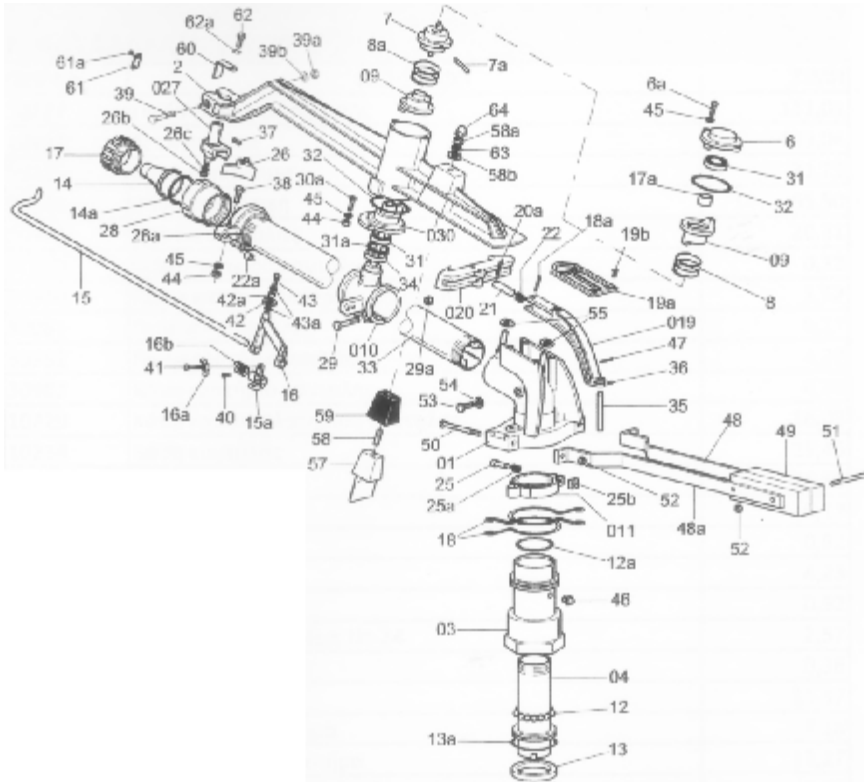

ΑΝΤΑΛΛΑΚΤΙΚΑ ΣΥΝΚΡΟ

	No	Τιμή		No	Τιμή
	SYN 04	58.00		21	
				22	0.80
	08	3.70		27	13,00
	08a	4.00		30	28.00
	09	14.70		57	7.90
				59	2.00
	20	9.00		26	1.80
	03	85.00		28	34.00
	11	19.40		28a	22.00
	17	2.80		7	2.20