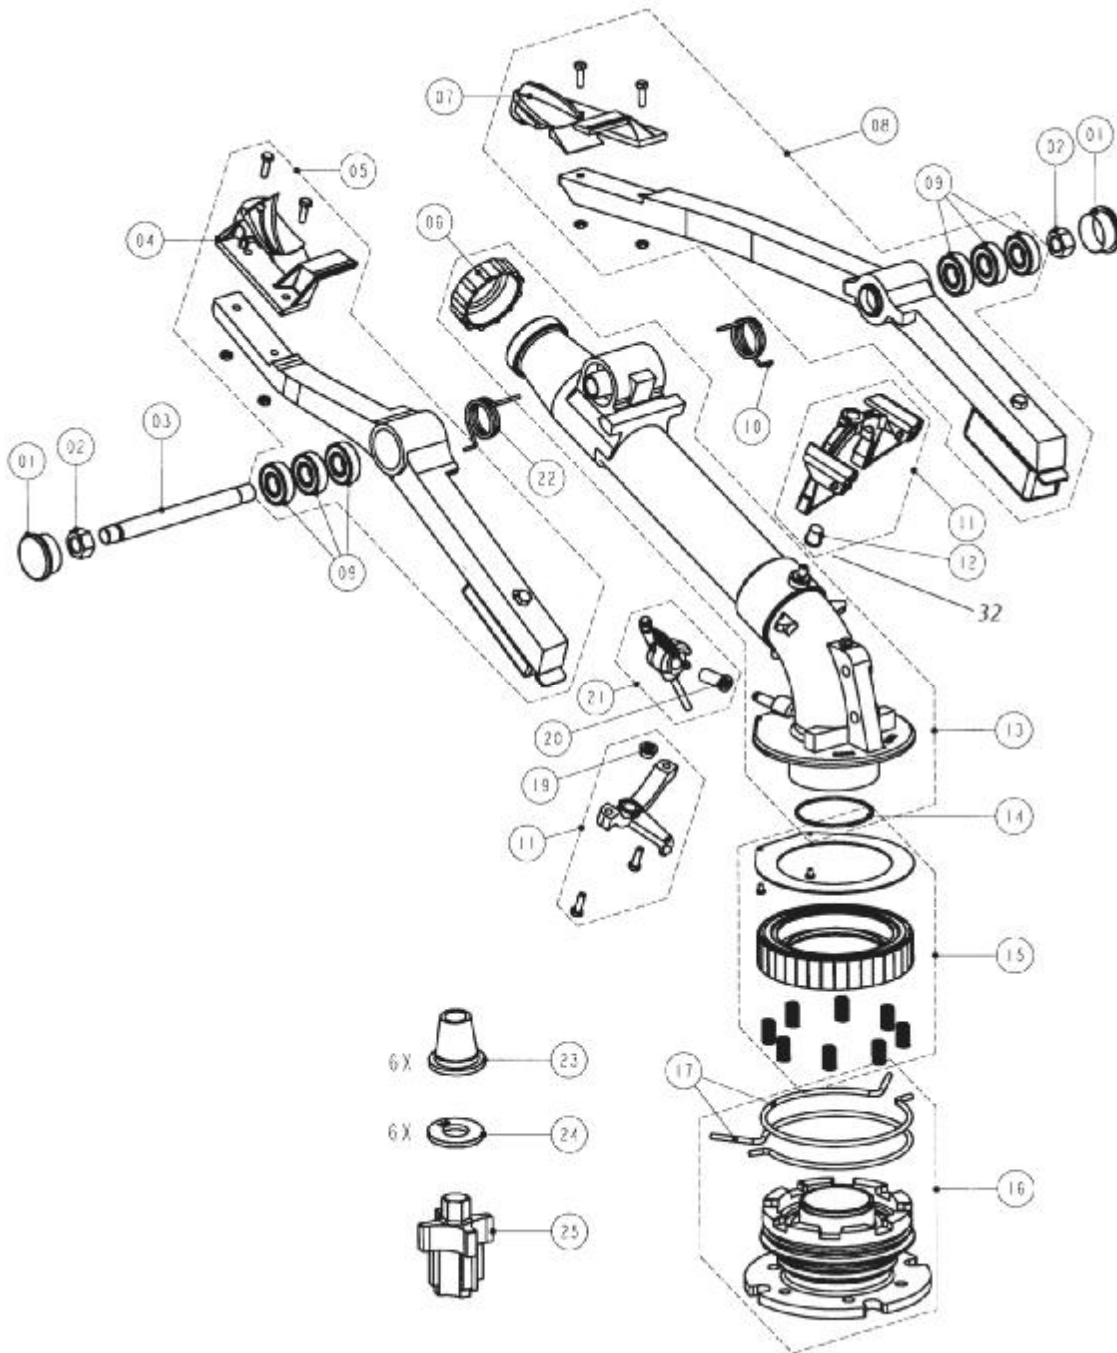

# ΚΑΝΟΝΙ 1005Μ ΓΡΗΓΟΡΗΣ ΕΠΑΝΑΦΟΡΑΣ

## ΚΑΝΟΝΙ SR2005 ΑΡΓΗΣ ΕΠΑΝΑΦΟΡΑΣ

(Πράσινο αυτοκόλλητο από 2000 και πέρα)

No	Κωδικός	Περιγραφή	Τιμή
4	71-P00382	Φτερό +χτενάκι αριστερό	47,00
5	71-P50809		
6	71-P50302	Παξιμάδι ακροφυσίου	8,50
7	71-P00364	Φτερό +χτενάκι Δεξί	36.00
8	71-P50807		
9	71-P00324		
10	71-P50295	Ελατήριο Δεξιάς κουτάλας OEM	7,70
10	71-P50295ΕΛ	Ελατήριο Δεξιάς κουτάλας	3,50
11	71-P50215	Σετ παρακολούθησης	120,00
13	71-P50308		
14	71-P50364	ΚΙΤ Α (περιέχει Νο 14, Νο19, Νο 20)	14,70
15	71-P50814	Σετ Φρένου (50309,503317,50289)	60.00
16	71-P50975		
17	71-P50116	Ελατήρια τόξου	9.80
18	71-P50344		
19	71-P50364	ΚΙΤ Α (περιέχει Νο 14, Νο19, Νο 20)	14,70
20	71-P50364	ΚΙΤ Α (περιέχει Νο 14, Νο19, Νο 20)	14,70
21	71-P50331	Σετ Μοχλού	46.00
22	71-P50296	Ελατήριο αριστερής κουτάλας OEM	8,40
22	71-P50296ΕΛ	Ελατήριο αριστερής κουτάλας Ελλ.	4.00
23	71-L00250	Σετ πλαστικών ακροφυσίων 21-23-26-28-30-33	44,00
25	71-P50697	Εργαλείο αποσυναρμολόγησης	131,50
32	71-P20006		